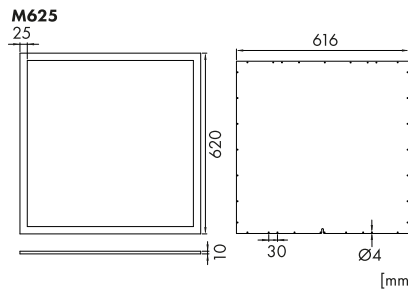

Deckeneinbauleuchten

LED Panel Serie LANO 4, UGR≤19, Modul M600 und M625, mit mikroprismatischer Abdeckung

Schrack-Info

- Leuchtkörper: Aluminium, weiß lackiert
- Abdeckung: PMMA (vergilbungsfrei), mikroprismatisch, blendfrei UGR≤19
- Farbwiedergabe: CRI≥80 oder CRI≥90
- Farbtemperatur: 3000K oder 4000K
- Dimmbar: Ja (nur bei Varianten mit DALI)
- Lebensdauer: 50.000h (L70/B50)
- Umgebungstemperatur: -20°C bis +30°C
- Betriebsstrom 850mA
- Zubehör: LED Treiber, müssen separat bestellt werden
- Optionales Zubehör: Notlichteinsatz 3h, Aufbaurahmen, 4 Punkt Seilabhängung 1000mm, Montageklammern für Gipskartondecken (nur für Leuchten Modul M600) und Einbaurahmen Modul M600 für Gipskartondecken
- Montage: Deckeneinbau, Deckenanbau, Pendelmontage
- Anwendungen: Büros, Besprechungsräume, Flure

12

Zu den Produkten