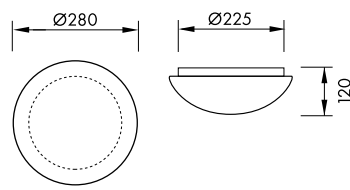

LIOSM51223