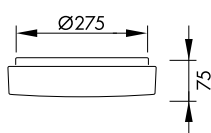

Wand- und Deckenleuchten Serie DELIA LED

Schrack-Info

- Armatur: Stahlblech mit Pulverlack beschichtet
- Abdeckung: Opale Abdeckung aus Polycarbonat
- Farbe: Weiß
- Stoßbeständigkeit: IK10
- Halterungen der Abdeckung: Klappverschlüsse
- Dimmbar: Nein
- Montage: Deckenanbau, Wandanbau
- Umgebungstemperatur: -20°C bis +25°C
- Lebensdauer:
  - DELIA 1 LED: 67.000h (L80/B10)
  - DELIA 2 LED: 114.000h (L80/B10)
- Anwendungen: Flure, Treppenhäuser, Nebenräume

Zu den Produkten

[mm]

80

BEZEICHNUNG	ØxH mm	VERFÜGBAR	STORE	BEST. NR.	PREG	UVP*
DELIA 1 LED 20W 1920lm 3000K IP54	300x75			LIOSM53316	7120	207,90
DELIA 1 LED 20W 2000lm 4000K IP54	300x75			LIOSM53816	7120	207,90
DELIA 2 LED 28W 2580lm 3000K IP54	400x80			LIOSM53336	7120	280,30
DELIA 2 LED 28W 2720lm 4000K IP54	400x80			LIOSM53836	7120	280,30