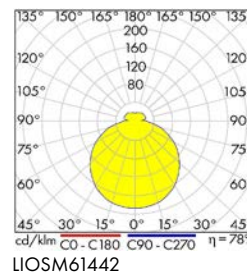

Wand- und Deckenleuchten Serie RANA

Schrack-Info

- Armatur: Stahlblech mit Pulverlack beschichtet
- Abdeckung: Dreischichtglas TRIPLEX OPAL mit mattierter Oberfläche
- Farbe: weiß
- Design: Runde Bauform
- Fassung: E27, Leuchtmittel bei Leuchte mit E27 Fassung muss separat bestellt werden
- Leistung 15W (LED Version)
- Farbtemperatur 3000K (LED Version)
- Dimmbar: Nein
- Farbwiedergabe: CRI≥80 (LED Version)
- Lebensdauer: 114.000h (L80/B10) (LED Version)
- Umgebungstemperatur: -20°C bis +30°C
- Montage: Deckenanbau, Wandanbau
- Anwendungen: Wohnräume, Flure, Stiegenhäuser, Nebenräume

Zu den Produkten

[mm]