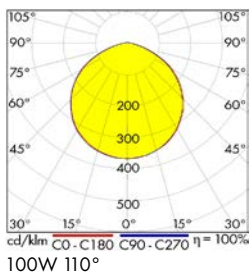

100W

150W

200W

[mm]