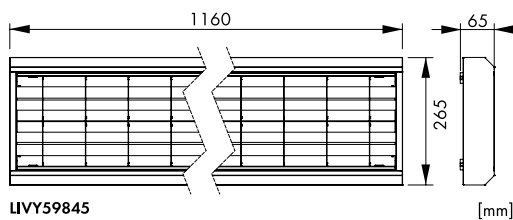

LIVY59845

[mm]