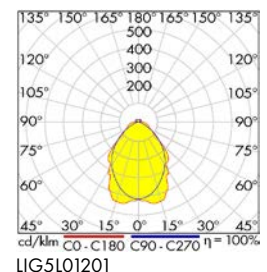

Wannenleuchten Serie DEVO LOFT LED

114

Schrack-Info

- Material: Polycarbonat
- Farbe: Transparent
- Design: Eine transparente Leuchte mit Raster und einem dekorativen weißen oder roten Kabel
- Leistung: 24W/32W
- Farbtemperatur: 3000K/4000K
- Farbwiedergabe: CRI≥80
- Dimmbar: Nein
- Hohe Effizienz bis 156 lm/W
- Perfekte Kombination von Ästhetik und Ergonomie
- Schnelle und einfache Montage
- Modernes Design
- Lebensdauer: 50.000h (L90/B10)
- Umgebungstemperatur: 0°C bis +30°C
- Montage: Deckenanbau, Wandanbau (Stecker nach unten)
- Anwendungen: Lofts, Ausstellungsräume, Sozial Räume, Werkstätten

Zu den Produkten