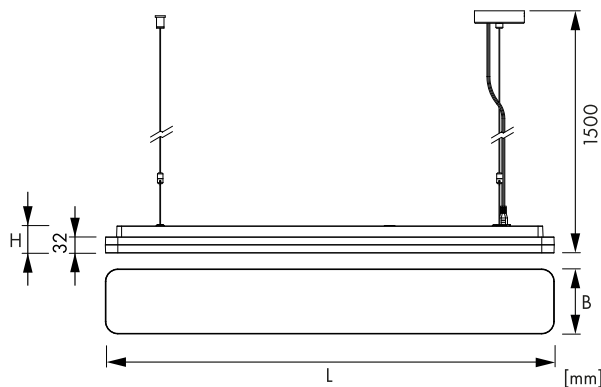

Anbau- und Pendelleuchten Serie ELEGANCE LONG Evolution LED

Schrack-Info

- Armatur: Aluminium + Polycarbonat
- Abdeckung: PMMA opal
- Farbe: Weiß
- Design: Fläche abgestufte Bauform
- Leistung 27W/37W über einen Schalter einstellbar, 37W voreingestellt
- Farbtemperatur 3000K/4000K über einen Schalter einstellbar, 3000K ist voreingestellt
- Dimmbar: Triac
- Farbwiedergabe: CRI≥80
- Lebensdauer: 80.000 (L70/B50), 70.000h (L80/B50)
- Umgebungstemperatur: -10°C bis +40°C
- Montage: Deckenanbau (IP54), Wandanbau (IP50), Pendelmontage (IP54), (Seilabhängung ist separat zu bestellen)
- Anwendungen: Empfangsräume, Besprechungsräume, Wohnräume, Flure, Stiegenhäuser, Nebenräume

Zu den Produkten