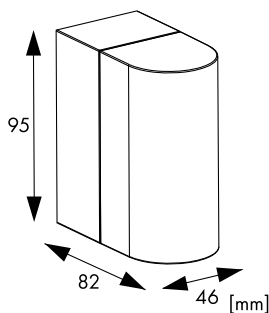

BEZEICHNUNG	LxBxH mm	VERFÜGBAR	STORE	BEST. NR.	PREG	UVP*
ENEA 46 WL UNO 6W 930 510lm 24° weiß	95x46x82			LILE0109	7120	71,00
ENEA 46 WL UNO 6W 930 510lm 24° schwarz	95x46x82			LILE0110	7120	71,00

* Exkl. MwSt. Lagerware, d.h. versandbereit am Bestelltag!