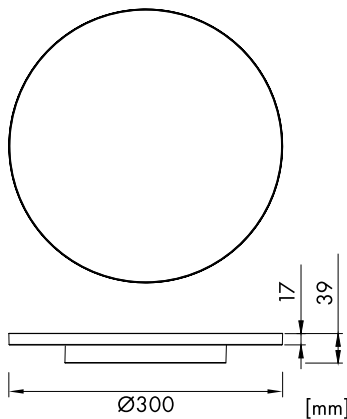

BEZEICHNUNG	ØxH mm	VERFÜGBAR	STORE	BEST. NR.	PREG	UVP*
ELEGANCE Disc 10W/18W/24W 10W=1000lm 18W=1800lm 24W=2300lm 3000K/4000K CRI90 Triac Dim IP20 weiß	300x39			LILE0075	7120	179,00