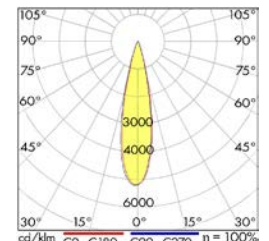

86

Zu den Produkten

LILE0105

LILE0108

[mm]

LILE0105

LILE0108

BEZEICHNUNG	LxBxH mm	VERFÜGBAR	STORE	BEST. NR.	PREG	UVP*
ENEA 46 DL UNO 8W/11W 930 620/780lm 24° weiß	80x125x128			LILE0105	7120	114,00
ENEA 46 DL DUE 15/20W 930 1200/1500lm 24° weiß	101x125x135			LILE0106	7120	159,00
ENEA 46 DL UNO 8W/11W 930 620/780lm 24° schwarz	80x125x128			LILE0107	7120	114,00
ENEA 46 DL DUE 15/20W 930 1200/1500lm 24° schwarz	101x125x135			LILE0108	7120	159,00