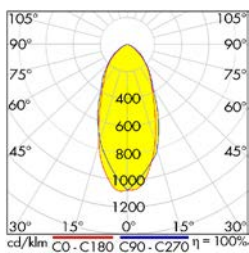

LIIM0014-B

BEZEICHNUNG	ØxH mm	AUSSCHNITT mm	VERFÜGBAR	STORE	BEST. NR.	PREG	UVP*
Leuchten mit Anschlussdose							
PIKO LED 10W 3000K 230V 40° 950lm weiß	105x71	Ø83-95			LIIM0016-A	7120	25,90
PIKO LED 6.5W 3000K 230V 40° 560lm weiß	85x44	Ø68-75			LIIM0014-B	7120	16,80