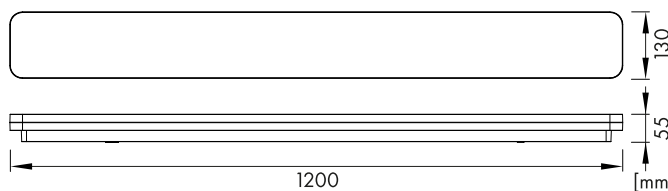

BEZEICHNUNG	LxBxH mm	VERFÜGBAR	STORE	BEST. NR.	PREG	UVP*
Leuchten Dimmbar						
ELEGANCE Long Evolution 120 38W/29W 38W=4200lm / 29W=3300lm 3000K/4000K Dim IP54 weiß	1200x130x55			LILE0072-A	7120	208,00
ELEGANCE Long Evolution 150 30W/40W/50W 3K/4K Dim IP54 weiß	1500x130x55			LILE0076	7120	249,00
Zubehör						
Seilabhängung für Elegance Long Evolution weiß				LILE0073	7120	28,10