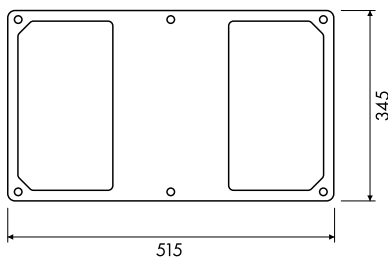

132

Zu den Produkten

[mm]

LIG2501011

LIG2501014

LIG2501013

Hallenleuchten Serie ARKTUR SQUARE LED

BEZEICHNUNG	LxBxH mm	VERFÜGBAR	STORE	BEST. NR.	PREG	UVP*
Leuchten						
ARKTUR SQUARE LED, 109W, 13500lm, 840 EVG, IP66, 55°, grau, ballwurfsichere Hallenreflektorleuchte	515x345x90			LIG2501011	7420	683,40
ARKTUR SQUARE LED, 109W, 13300lm, 840 EVG, IP66, 110°, grau, ballwurfsichere Hallenreflektorleuchte	515x345x90			LIG2501013	7420	717,60
ARKTUR SQUARE LED, 109W, 13250lm, 840 EVG, IP66, 120x40°, grau, ballwurfsichere Hallenreflektorleuchte	515x345x90			LIG2501014	7420	683,40
ARKTUR SQUARE LED 177W, 21950lm, 840 EVG, IP66, 55°, grau, ballwurfsichere Hallenreflektorleuchte	515x345x90			LIG2509011	7420	889,00
ARKTUR SQUARE LED, 177W, 21550lm, 840 EVG, IP66, 110°, grau, ballwurfsichere Hallenreflektorleuchte	515x345x90			LIG2509013	7420	889,00
ARKTUR SQUARE LED, 177W, 21550lm, 840 EVG, IP66, 120x40° grau, ballwurfsichere Hallenreflektorleuchte	515x345x90			LIG2509014	7420	889,00
Zubehör						
Knotenkette verzinkt				L18B000068	7420	1,86
Einstellbare Montagehalterung für ARKTUR SQUARE und SQUARE ECO	545x60x225			LIG2000821	7420	98,19
Halterung für Deckenmontage für ARKTUR SQUARE LED	205x89x187			LIG2000824	7420	54,89