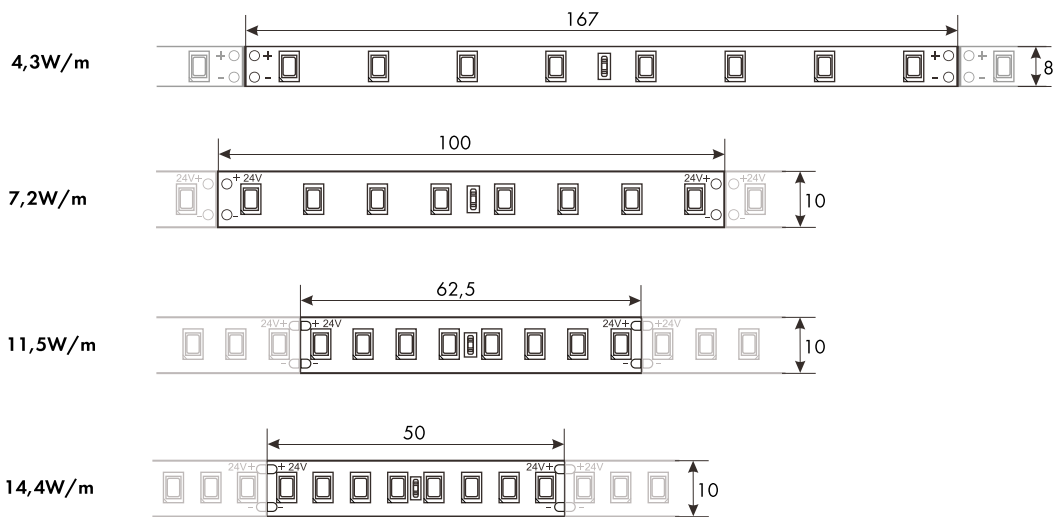

LED Flexstrips Serie MARRA PRO II LED

Zu den Produkten

[mm]