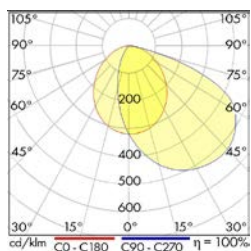

LIN1109083

28

BEZEICHNUNG	LxBxH mm	VERFÜGBAR	STORE	BEST. NR.	PREG	UVP*
Leuchten						
TAFELLO R LED 37,8W 4173lm 4000K CRI 80 IP40 IK02 weiß	1195x185x62			LIN1109083	7100	233,00
TAFELLO R LED 37,8W 3985lm 3000K CRI 80 IP40 IK02 weiß	1195x185x62			LIN1109079	7100	233,00
Zubehör						
Montagehalterungsset für Gipskartonmontage, Serie Tafello R LED	180x50x100			LIN9016429	7120	9,90