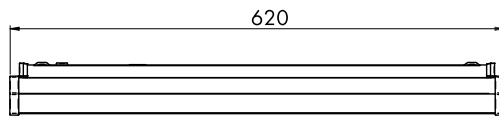

Deckenleuchten Serie ZERO LED

Schrack-Info

- Leuchtkörper: Aluminium, weiß lackiert
- Abdeckung: PMMA, mikroprismatisch, blendfrei $UGR \leq 17$
- Leistung: 14W/28W/35W/42W
- Farbtemperatur: 4000K
- Farbwiedergabe: $CRI \geq 80$
- Dimmbar: Nein

- Lebensdauer: 50.000h (L90/B10)
- Umgebungstemperatur: 0°C bis +25°C
- Montage: Deckenanbau, Wandanbau
- Anwendungen: Büros, Schulen, Besprechungsräume, Flure

48

Zu den Produkten

LI3F21855

[mm]