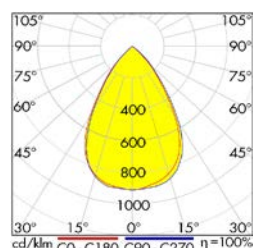

Downlights Serie SEGON BASIC LED

32

Schrack-Info

- Gehäuse: Aluminium und Kunststoff
- Reflektor: Aluminium, matt, facettiert
- Farbtemperatur 3000K/4000K/6500K über einen Schalter einstellbar, 4000K ist voreingestellt
- Inklusive ON/OFF Treiber
- Dimmbar: Ja (nur mit optionalem DALI Treiber)

- Lebensdauer: 50.000h (L70/B50)
- Montage: Deckeneinbau
- Umgebungstemperatur: -20°C bis +40°C
- Anwendungen: Büro, Flure, Stiegenhäuser, Nebenräume

Zu den Produkten

[mm]