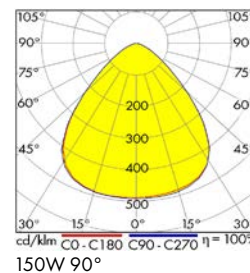

100W

150W

200W

[mm]