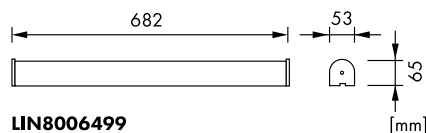

BEZEICHNUNG	LxBxH mm	VERFÜGBAR	STORE	BEST. NR.	PREG	UVP*
VERRA LED 15W 1400lm 3000K PC opal IP44 SKII mit Schalter	600x53x65			LIN8006498	7120	64, 76
VERRA LED 15W 1400lm 3000K PC opal mit Schalter und Schuko Steckdose	682x53x65			LIN8006499	7120	82, 32

* Exkl. MwSt. Lagerware, d.h. versandbereit am Bestelltag!