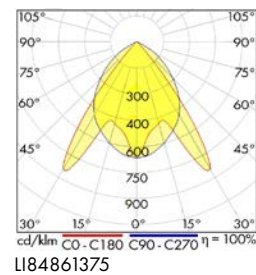

LI84861375

56