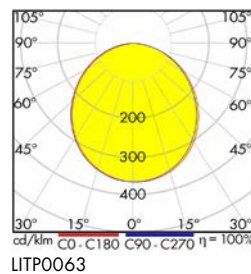

Downlights Serie SUTIL ROUND PRO

Schrack-Info

- Gehäuse: Aluminium
- Abdeckung: Kunststoff PMMA
- Farbtemperatur: 3000K / 3500K / 4000K umschaltbar über Dip Switch
- Farbwiedergabe: CRI≥80
- Ausstrahlwinkel: 110°
- Dimmbar: Ja (nur bei TRIAC Variante)
- Lebensdauer: 50.000h (L70/B50)
- Montage: Deckeneinbau
- Schutzart: Frontseite IP44/Rückseite IP20 (Zwischendecke)
- Umgebungstemperatur: -20°C - +40°C
- Anwendungen: Flure, Stiegenhäuser, Nebenräume, Wohnräume

Zu den Produkten

[mm]