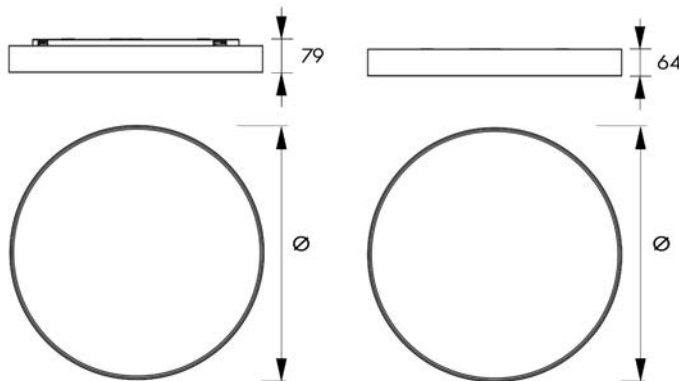

Wand- und Deckenleuchten Office Serie NOVIA

62

Schrack-Info

- Leuchtenkörper: Aluminium
- Abdeckung: PMMA mikroprismatisch, blendfrei UGR≤19
- Gehäusefarbe: weiß oder schwarz
- Design: Runde flach Bauform in 3 Größen, 320mm / 450mm / 600mm
- Leistung: 10/18/24W (320), 17/22/30W (450), 38/55W (600) über einen Schalter einstellbar
- Farbtemperatur: 3000K/4000K über einen Schalter einstellbar, 4000K ist voreingestellt
- Farbwiedergabe: CRI≥90
- Dimmbar: DALI, Push to Dimm
- Lebensdauer: 50.000h (L80/B10)
- Umgebungstemperatur: -10°C bis +40°C
- Montage: Deckenanbau, Wandanbau
- Anwendungen: Büros, Besprechungsräume, Flure

Zu den Produkten

[mm]