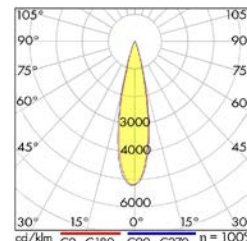

86

Zu den Produkten

LILE0105

LILE0108

[mm]

LILE0105

LILE0108

BEZEICHNUNG	LxBxH mm	VERFÜGBAR	STORE	BEST. NR.	PREG	UVP*
ENEA 46 DL UNO 8W/11W 930 620/780lm 24° weiß	80x125x128			LILE0105	7120	114,00
ENEA 46 DL DUE 15/20W 930 1200/1500lm 24° weiß	101x125x135			LILE0106	7120	159,00
ENEA 46 DL UNO 8W/11W 930 620/780lm 24° schwarz	80x125x128			LILE0107	7120	114,00
ENEA 46 DL DUE 15/20W 930 1200/1500lm 24° schwarz	101x125x135			LILE0108	7120	159,00