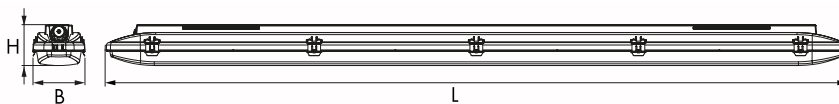

Wannenleuchten Serie DEVO LED PRO II AIR

Schrack-Info

- Gehäuse: Glasfaserverstärkter Kunststoff, verbesserte Witterungsbeständigkeit gegen Sonnenlicht (UV), Regen, Wind
- Abdeckung: PMMA opal
- Farbe: Grau
- Geräteträger-Reflektor aus weiß lackiertem Stahlblech
- Verschlussklammern aus V2A Edelstahl
- Farbwiedergabe: CRI≥80
- Farbtemperatur: 4000K
- Dimmbar: Nein
- Lebensdauer: 50.000h (L80/B10)
- Montage: Deckenanbau, Wandanbau, Pendelmontage
- Umgebungstemperatur: -20°C bis +45°C
- Anwendungen: Außenanwendungen

104

Zu den Produkten

BEZEICHNUNG	LxBxH mm	VERFÜGBAR	STORE	BEST. NR.	PREG	UVP*
DEVO PRO II AIR 23/27/32/37W DIP Switch: 23W-2900lm/27W-3500lm/32W-4300lm/37W-4900lm 830 PMMA opal IP66	1174x102x80			LIVB0034	7420	113,80
DEVO PRO II AIR DIP Switch 25W-4100lm / 32W-5200lm / 38W-6200lm / 44W-7200lm 830 PMMA opal IP66	1454x102x80			LIVB0035	7420	131,90
DEVO Pro II AIR 19/23/27/32W - Dip-Switch: 19W-3000lm/23W-3700lm/27W-4500lm/32W-5200lm 840 PMMA opal IP66	1174x102x80			LIVB0022-E	7420	114,00
DEVO Pro II AIR 25/32/38/44W Dip-Switch: 25W-4100lm/32W-5200lm/38W-6200lm/44W-7200lm 840 PMMA opal IP66	1454x102x80			LIVB0023-E	7420	132,00