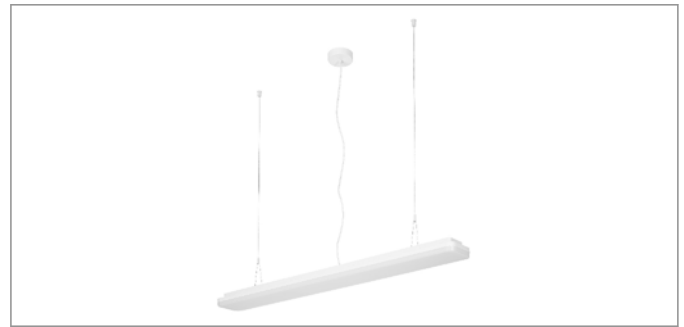

LILE0072-A + LILE0073