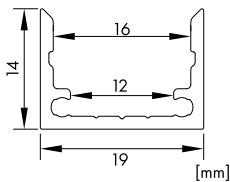

Zu den Produkten

144

BEZEICHNUNG	LxBxH mm	VERFÜGBAR	STORE	BEST. NR.	PREG	UVP*
Profil						
Aluminium Profil LBL, 2m	2000x19x14			LIAP001010	7800	6,40
Aluminiumabdeckung						
Aluminiumabdeckung LB, flach	2000x18x7			LIAB001100	7800	3,50
PMMA Abdeckungen						
PMMA Abdeckung LB, flach, transparent, 91% Transmission	2000x18x6			LIAB001001	7800	3,10
PMMA Abdeckung LB, flach, opal 50%, Transmission	2000x18x6			LIAB001003	7800	3,50
PMMA Abdeckung LB, rund, opal 50% Transmission	2000x19x18			LIAB001006	7800	9,50
PMMA Abdeckung LB, eckig, opal 2m	2000x19x17			LIAB001009	7800	11,70
PMMA Abdeckung LB, engstrahlend	2000x18x8			LIAB001010	7800	11,00
PMMA Abdeckung LB, asymmetrisch	2000x18x8			LIAB001011	7800	11,40
Profil Endkappen						
Profil Endkappe LBL, flach, geschlossen, inklusive Schrauben	14x19x3			LIEK001000	7800	8,00
Profil Endkappe LBL, flach, mit Langloch, inklusive Schrauben	14x19x3			LIEK001001	7800	8,00
Profil Endkappe LBL, rund, geschlossen, inklusive Schrauben	25x19x3			LIEK001010	7800	8,00
Profil Endkappe LBL, rund, mit Langloch, inklusive Schrauben	25x19x3			LIEK001011	7800	8,00
Profil Endkappe LBL, eckig, geschlossen, inklusive Schrauben	25x19x3			LIEK001020	7800	8,00
Profil Endkappe LBL, eckig, mit Langloch, inklusive Schrauben	25x19x3			LIEK001021	7800	8,00
Profil Zubehör						
1 Stk. Seilabhänger 2m, inklusive Deckenbefestigung, zusätzlich Seilstopper LIPZ002001 erforderlich	2000x11x11			LIPZ001002	7800	5,60
1 Stk. Seilstopper, inklusive M4 Senkkopfschraube, zusätzlich Seilabhänger LIPZ001002 erforderlich	35x10x10			LIPZ002001	7800	3,50
LBF Montage Clip	21x23x11			LIPZ005001	7800	1,40
Montagewinkel schwenkbar	42x19x24			LIPZ007001	7800	13,80
1 Stk. Seilstopper inkl. M4 Senkkopfschraube schwarz	35x9x9			LIPZ102001	7800	2,80