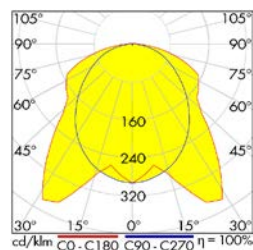

Wannenleuchten Serie LINDA LED, Schutzklasse I

Schrack-Info

- Gehäuse: Polycarbonat (RAL7035 grau)
- Abdeckung: Polycarbonat V2
- Verschlussklammern aus V2A Edelstahl
- Dimmbar: Ja (nur bei Varianten mit DALI)
- Lebensdauer: 80.000h (L80/B10)
- Montage: Deckenanbau, Wandanbau, Pendelmontage
- Umgebungstemperatur: -20°C bis +35°C
- LINDA BASIC: -20°C bis +40°C
- LINDA LED NOT 1h: 0°C bis +25°C
- HACCP Zertifikat - geeignet für den Einsatz in der Lebensmittel- und Getränkeindustrie
- Anwendungen: Garagen, Montagehallen, Werkstätten, Nassräume

106

Zu den Produkten