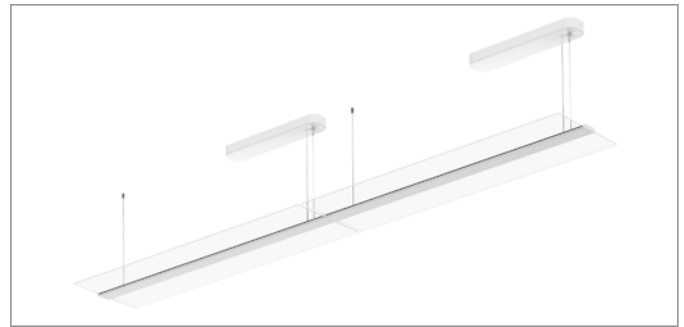

Pendelleuchte Serie LANO FLY LED

LIUS0001

Schrack-Info

- Leuchtenkörper: Aluminium
- Diffusor: PMMA
- Farbe: Weiß
- Farbtemperatur 3000K/4000K über einen Schalter einstellbar, 3000K ist voreingestellt
- Dimmbar: DALI, Push to Dimm
- Lichtverteilung: Direkt / indirekt
- Umgebungstemperatur: -10°C bis +40°C
- Lebensdauer: 50.000h (L70/B50)
- Anwendungen: Büroräume, Laboratorien, Unterrichtsräume, Empfang

Zu den Produkten

[mm]

BEZEICHNUNG	LxBxH mm	VERFÜGBAR	STORE	BEST. NR.	PREG	UVP*
LANO Fly ID 60W 7000lm 3000/4000K UGR≤19 230V DALI IP20 weiß	1200x350x19			LIUS0001	7120	360,00