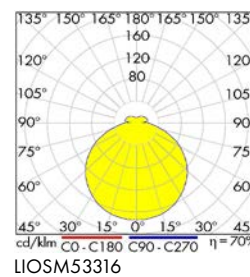

Zu den Produkten

LIOSM53316

LIOSM53336

[mm]

80

BEZEICHNUNG	ØxH mm	VERFÜGBAR	STORE	BEST. NR.	PREG	UVP*
DELIA 1 LED 20W 1920lm 3000K IP54	300x75			LIOSM53316	7120	207,90
DELIA 1 LED 20W 2000lm 4000K IP54	300x75			LIOSM53816	7120	207,90
DELIA 2 LED 28W 2580lm 3000K IP54	400x80			LIOSM53336	7120	280,30
DELIA 2 LED 28W 2720lm 4000K IP54	400x80			LIOSM53836	7120	280,30