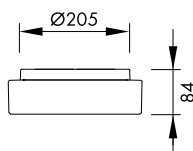

Wand- und Deckenleuchten Serie ELSA

Schrack-Info

- Armatur: Stahlblech mit Pulverlack beschichtet
- Abdeckung: Mundgeblasenes Dreischichtglas TRIPLEX OPAL mit mattierter Oberfläche
- Farbe: Weiß
- Halterungen der Abdeckung: Bajonettverschluss
- Dimmbar: Nein
- Montage: Deckenanbau, Wandanbau
- Umgebungstemperatur: -20°C bis +30°C
- Lebensdauer:
  - ELSA 1 LED: 67.000h (L80/B10)
  - ELSA 2 LED: 114.000h (L80/B10)
- Anwendungen: Flure, Stiegenhäuser, Nebenräume, Laubengänge

Zu den Produkten

[mm]

BEZEICHNUNG	ØxH mm	VERFÜGBAR	STORE	BEST. NR.	PREG	UVP*
ELSA LED						
ELSA 1 LED 11W 900lm 3000K IP44	250x84			LIOSM51296	7120	177,30
ELSA 1 LED 11W 950lm 4000K IP44	250x84			LIOSM51796	7120	177,30
ELSA 2 LED 15W 1420lm 3000K IP44	300x86			LIOSM51301	7120	225,00
ELSA 2 LED 15W 1500lm 4000K IP44	300x86			LIOSM51801	7120	225,00
ELSA E27						
ELSA 3 2x75W, E27 IP44	360x88			LIOSM44815	7120	204,00