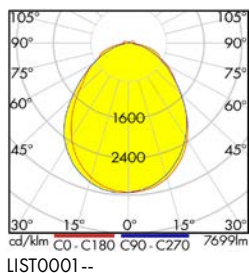

BEZEICHNUNG	LxBxH mm	VERFÜGBAR	STORE	BEST. NR.	PREG	UVP*
VEGA Universallichteinsatz 50W/58W/65W/75W 4000K 90° on/off	1458x69x28			LIST0001	7120	172,00
VEGA Universal Blindabdeckung L-1536 W-69 H-24,2	1458x69x25			LIST0002	7120	32,00
VEGA Verbindungsstecker 3-polig für Trilux Regiolux Siteco				LIST0003	7120	15,00
VEGA Verbindungsstecker 3-polig für Philips TTX200				LIST0004	7120	15,00
VEGA Verbindungsstecker 3-polig für Zumtobel ZX1/ZX2				LIST0005	7120	15,00