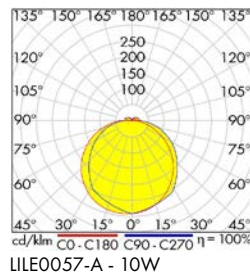

Wand- und Deckenleuchten Serie ELEGANCE ROUND 2 Evolution LED

Schrack-Info

- Armatur: Polycarbonat
- Abdeckung: PMMA opal
- Farbe: Weiß oder silber
- Design: Runde flache Bauform
- Leistung: 10W/15W über einen Schalter einstellbar, 15W voreingestellt
- Farbtemperatur: 3000K/4000K über einen Schalter einstellbar, 3000K ist voreingestellt
- Dimmbar: Triac, abhängig von der Type
- Farbwiedergabe: $CRI \geq 80$
- Lebensdauer: 80.000h (L70/B50), 50.000h (L80/B50)
- Umgebungstemperatur: -10°C bis $+40^{\circ}\text{C}$
- Montage: Deckenanbau (IP54), Wandanbau (IP50)
- Anwendungen: Wohnräume, Flure, Stiegenhäuser, Nebenräume

Zu den Produkten