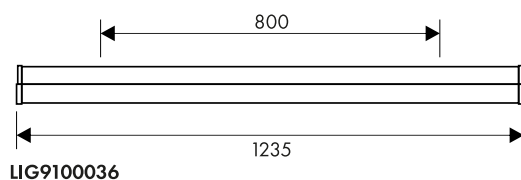

LIG9100036

[mm]