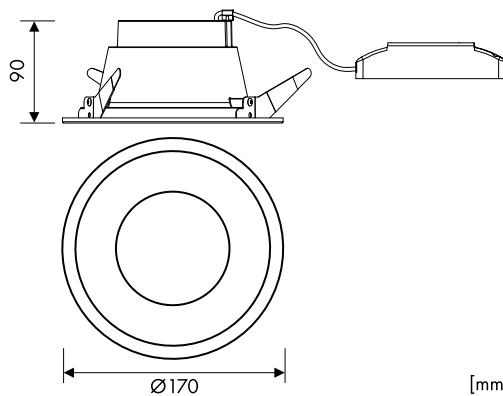

BEZEICHNUNG	ØxH mm	AUSSCHNITT mm	VERFÜGBAR	STORE	BEST. NR.	PREG	UVP*
Reflektor - aluminium matt							
SEGON M LED 170 ECO 13W 1050lm 830 EVG IP20/44 weiß	170x90	Ø155			LIG3100106	7120	86,17
SEGON M LED 170 ECO 20W 1800lm 830 EVG IP20/44 weiß	170x90	Ø155			LIG3100108	7120	96,94
Reflektor weiß							
SEGON W LED 170 ECO, 13W, 1000lm, 830 EVG, IP20/44, weiß	170x90	Ø155			LIG3100102	7120	75,63
SEGON W LED 170 ECO, 13W, 1100lm, 840 EVG, IP20/44, weiß	170x90	Ø155			LIG3100103	7120	75,64
SEGON W LED 170 ECO, 20W, 1850lm, 840 EVG, IP20/44, weiß	170x90	Ø155			LIG3100105	7120	81,96