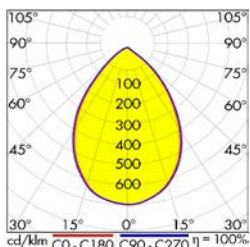

■ Anbaudownlights Serie SALINO LED

■ Schrack-Info

- Gehäuse: Stahlblech und Aluminium
- Farbe: Weiß
- Leistung: 18W/24W/44W
- Farbtemperatur: 3000K und 4000K
- Farbwiedergabe: CRI≥80
- Vorschaltgerät: EVG oder DALI
- Dimmbar: Ja (nur bei Varianten mit DALI)
- Beleuchtungsart: Direkt
- Reflektor: Aluminium, matt, facettiert
- Elektrischer Anschluss: Max. 3x2,5 mm² Kabelführung
- Umgebungstemperatur: 0°C bis +30°C
- Lebensdauer: 50.000h (L80/B10)
- Montage: Deckenanbau
- Anwendungen: Büros, Besprechungszimmer, Aulas, Flure

58

Zu den Produkten