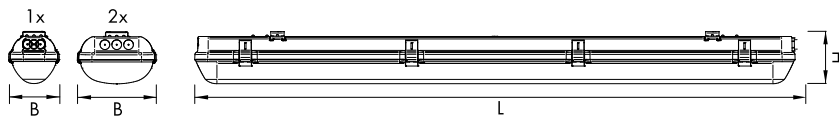

Wannenleuchten Serie LINDA LED, Schutzklasse II

Schrack-Info

- Leuchtenkörper aus selbstverlöschendem Polycarbonat V2, grau RAL 7035
- Alterungsbeständige spritzgegossene Dichtung
- Leuchtenabdeckung aus selbstverlöschendem Polycarbonat V2, UV-beständig, mit innenliegenden, lichttechnisch berechneten Prismen
- Geräteträger-Reflektor aus weiß lackiertem Stahlblech
- Verschlussklammern aus V2A Edelstahl
- Optisches System: Klarer Diffuser
- Lichtverteilung: Direkt
- Farbwiedergabeindex ≥ 80 Ra
- Farbtemperatur: 4000K
- Lichtquelle: LED
- Lebensdauer: 80.000h (L80/B10)
- Umgebungstemperatur: -20°C bis $+35^{\circ}\text{C}$
- Vorschaltgerät: elektronisches Vorschaltgerät (dimmbar auf Anfrage)
- HACCP Zertifikat - geeignet für den Einsatz in der Lebensmittel- und Getränkeindustrie
- Anwendungen: Garagen, Montagehallen, Werkstätten, Nassräume

108

Zu den Produkten

BEZEICHNUNG	LxBxH mm	VERFÜGBAR	STORE	BEST. NR.	PREG	UVP*
LINDA LED PC 1x24W, 4000K, 3914lm	1270x100x100			LI2J67124H	7420	206,00
LINDA LED PC 2x24W, 4000K, 7617lm	1270x160x100			LI2J25224H	7420	283,30
LINDA LED PC 1x30W, 4000K, 4899lm	1570x100x100			LI2J68130H	7420	236,60