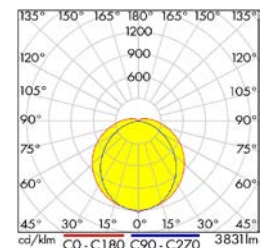

Wannenleuchten Serie DEVO LED PRO II FARMER

Schrack-Info

- Gehäuse: Glasfaserverstärkter Kunststoff
- Abdeckung: PMMA opal
- Farbe: Grau
- Geräteträger-Reflektor aus weiß lackiertem Stahlblech
- Verschlussklammern aus V2A Edelstahl
- Farbwiedergabe: CRI≥80
- Farbtemperatur: 4000K
- Dimmbar: Nein
- Lebensdauer: 50.000h (L80/B10)
- Montage: Deckenanbau, Wandanbau, Pendelmontage
- Umgebungstemperatur: -20°C bis +35°C
- Anwendungen: Landwirtschaftliche Industrie und chemisch aggressive Umgebung, insbesondere Ammoniak

Zu den Produkten

BEZEICHNUNG	LxBxH mm	VERFÜGBAR	STORE	BEST. NR.	PREG	UVP*
DEVO Pro II Farmer 23W 840 3800lm PMMA opal IP66	1174x102x80			LIVB0020	7420	118,60
DEVO Pro II Farmer 43W 840 6600lm PMMA opal IP66	1454x102x80			LIVB0021	7420	133,30

* Exkl. MwSt. Lagerware, d.h. versandbereit am Bestellttag!