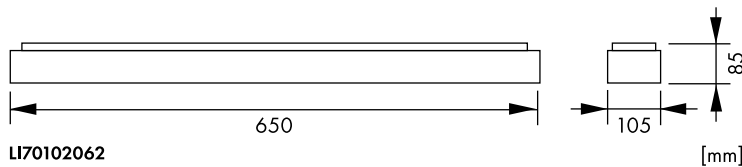

LI70102062