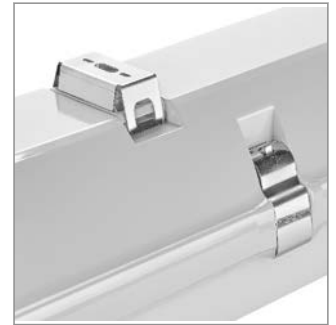

Wannenleuchten Serie BARAT LED EX - Zone 2/22

LI1019916

112

Schrack-Info

- Gehäuse: Polycarbonat, UV-stabilisiert
- Abdeckung: opales Polycarbonat, UV-stabilisiert
- Farbe: Hellgrau
- Geräteträger-Reflektor aus weiß lackiertem Stahlblech
- Verschlussklammern aus V2A Edelstahl
- Leistung: 44W/55W
- Farbtemperatur: 4000K
- Farbwiedergabe: CRI≥80
- Dimmbar: Nein
- Explosionsgruppe: Gas: IIC, IIB, IIA Staub: IIIC, IIIB, IIIA
- Lebensdauer: 75000 (L80B50)
- Montage: Deckenanbau, Wandanbau, Pendelmontage
- Umgebungstemperatur: -25°C bis +40°C
- Anwendungen: Nassräume, Garagen, Montagehallen, Werkstätten

Zu den Produkten

BEZEICHNUNG	LxBxH mm	VERFÜGBAR	STORE	BEST. NR.	PREG	UVP*
BARRAT LED 44W 2x2600 C110 T840 PC OP IC IP66 EX Zone 2/22	1272x146x111			LI1019916	7400	308,10
BARRAT LED 55W 2x3200 C116 T840 PC OP IC IP66 EX Zone 2/22	1572x146x111			LI1019920	7400	344,60