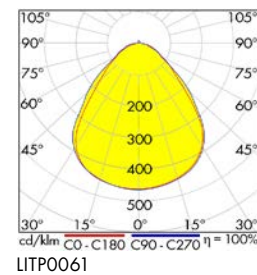

Deckeneinbauleuchten

LED Backlit Panel Serie LANO BL UGR ≤19, Modul M 1200, mit mikroprismatischer Abdeckung

Schrack-Info

- Leuchtkörper: Stahlblech, weiß lackiert
- Abdeckung: PMMA (vergilbungsfrei), mikroprismatisch, blendfrei UGR≤19)
- Farbwiedergabe: CRI≥80
- Farbtemperatur: 3000K oder 4000K
- Dimmbar: Ja (nur bei Varianten mit DALI)
- Lebensdauer: 50.000h (L70/B50)
- Umgebungstemperatur: -20°C bis +30°C
- Betriebsstrom 850mA
- Zubehör: LED Treiber, müssen separat bestellt werden
- Optionales Zubehör: Notlichteinsatz 3h, Aufbaurahmen
- Montage: Deckeneinbau, Deckenanbau, Pendelmontage
- Anwendungen: Büros, Besprechungsräume, Flure

26

Zu den Produkten