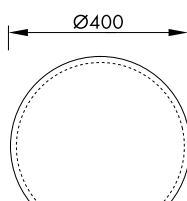

Wand- und Deckenleuchten Serie DELIA LED

Schrack-Info

- Armatur: Stahlblech mit Pulverlack beschichtet
- Abdeckung: Opale Abdeckung aus Polycarbonat
- Farbe: Weiß
- Stoßbeständigkeit: IK10
- Halterungen der Abdeckung: Klappverschlüsse
- Dimmbar: Nein
- Montage: Deckenanbau, Wandanbau
- Umgebungstemperatur: -20°C bis +25°C
- Lebensdauer:
  - DELIA 1 LED: 67.000h (L80/B10)
  - DELIA 2 LED: 114.000h (L80/B10)
- Anwendungen: Flure, Treppenhäuser, Nebenräume

Zu den Produkten

[mm]

80

BEZEICHNUNG	ØxH mm	VERFÜGBAR	STORE	BEST. NR.	PREG	UVP*
DELIA 1 LED 20W 1920lm 3000K IP54	300x75			LIOSM53316	7120	207,90
DELIA 1 LED 20W 2000lm 4000K IP54	300x75			LIOSM53816	7120	207,90
DELIA 2 LED 28W 2580lm 3000K IP54	400x80			LIOSM53336	7120	280,30
DELIA 2 LED 28W 2720lm 4000K IP54	400x80			LIOSM53836	7120	280,30