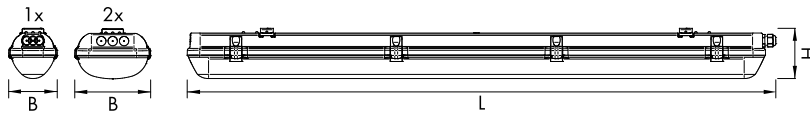

Wannenleuchten Serie LINDA LED, Schutzklasse I

Schrack-Info

- Gehäuse: Polycarbonat (RAL7035 grau)
- Abdeckung: Polycarbonat V2
- Verschlussklammern aus V2A Edelstahl
- Dimmbar: Ja (nur bei Varianten mit DALI)
- Lebensdauer: 80.000h (L80/B10)
- Montage: Deckenanbau, Wandanbau, Pendelmontage
- Umgebungstemperatur: -20°C bis +35°C
- LINDA BASIC: -20°C bis +40°C
- LINDA LED NOT 1h: 0°C bis +25°C
- HACCP Zertifikat - geeignet für den Einsatz in der Lebensmittel- und Getränkeindustrie
- Anwendungen: Garagen, Montagehallen, Werkstätten, Nassräume

106

Zu den Produkten