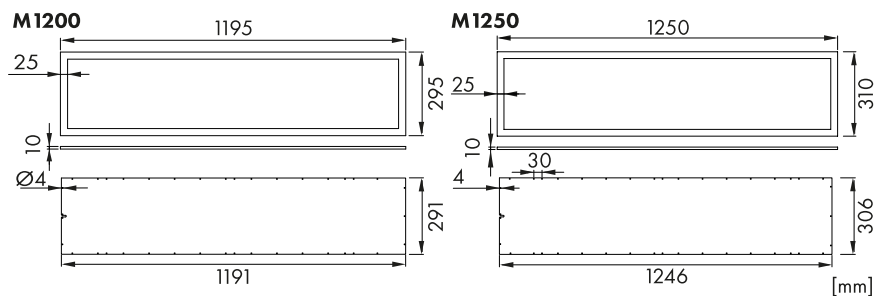

LED Panel Serie LANO 4 UGR≤19, Modul M 1200 und M 1250, mit mikroprismatischer Abdeckung

Schrack-Info

- Leuchtkörper: Aluminium, weiß lackiert
- Abdeckung: PMMA (Vergilbungsfrei), mikroprismatisch, blendfrei UGR≤19)
- Farbwiedergabe: CRI≥80
- Farbtemperatur: 3000K oder 4000K
- Dimmbar: Ja (nur bei Varianten mit DALI)
- Lebensdauer: 50.000h (L70/B50)
- Umgebungstemperatur: -20°C bis +30°C
- Betriebsstrom 850mA
- Zubehör: LED Treiber, müssen separat bestellt werden
- Optionales Zubehör: Notlichteinsatz 3h, Aufbaurahmen, 4 Punkt Seilabhängung 1000mm (2 Sets je Leuchte erforderlich)
- Montage: Deckeneinbau, Deckenanbau, Pendelmontage
- Anwendungen: Büros, Besprechungsräume, Flure

Zu den Produkten