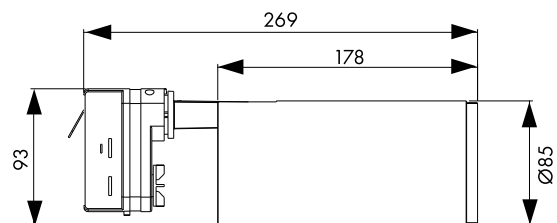

MEVIA LED 25W