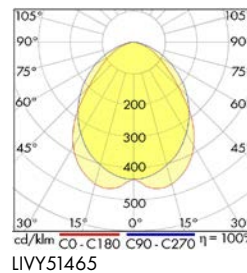

BEZEICHNUNG	LxBxH mm	AUSSCHNITT mm	VERFÜGBAR	STORE	BEST. NR.	PREG	UVP*
SERW LED Sport EBL, 47W, 840, 5625lm, IP20, 230V, weiß, DALI, Ballwurfsicher	620x620x92	605x605			LIELE45684	7120	537,20
Sport EBL 48W, 4000K, 5618lm, IP20, BWS, weiß	1198x298x80	1188x288			LIVY51465	7120	604,00
SERW LED Sport EBL, 102W, 840, 11870lm, IP20, 230V, weiß, DALI, Ballwurfsicher	1545x310x92	290x1530			LIELE21154	7120	580,80

* Exkl. MwSt. Lagerware, d.h. versandbereit am Bestelltag!