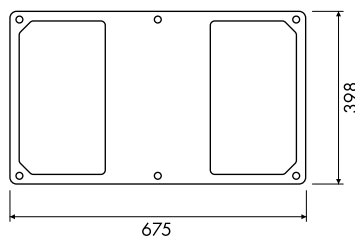

Hallenleuchte Serie ARKTUR SQUARE LED ECO PLUS

Schrack-Info

- Gehäuse: Aluminium Druckguss
- Abdeckung: Gehärtetes Glas
- Lichtverteilung: Rotierend-symmetrisch
- Farbtemperatur: 4000K
- Dimmbar: Nein, DALI auf Anfrage möglich
- Lebensdauer: 100.000h (L80/B10)
- Umgebungstemperatur: -40°C bis +50°C
- Ballwurfsicher
- HACCP Zertifikat - geeignet für den Einsatz in der Lebensmittel- und Getränkeindustrie
- Montage: Pendelmontage, Deckenanbau
- Zubehör: Montagehalterung für Deckenanbau
- Anwendungen: Lagerhallen, Logistikzentren, Industrieobjekte, Sportobjekte, Überdachungen

Zu den Produkten

BEZEICHNUNG	LxBxH mm	VERFÜGBAR	STORE	BEST. NR.	PREG	UVP*
Leuchten						
ARKTUR Square LED Eco Plus, 208W, 30950lm, 840 EVG, IP66, 100°, grau, ballwurfsichere Hallenreflektorleuchte	675x398x90			LIG9200068	7420	1.068,00
Zubehör						
Knotenkette verzinkt				LI8B000068	7420	1,86
Einstellbare Montagehalterung für ARKTUR Square LED Plus und ARKTUR Square LED ECO Plus	705x60x225			LIG2000823	7420	130,60
Halterung für Deckenmontage für ARKTUR SQUARE LED	205x89x187			LIG2000824	7420	54,89