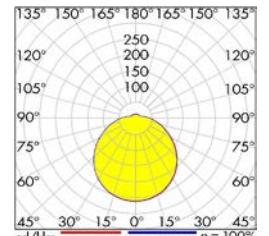

Wand- und Deckenleuchten Serie KARO II

74

Schrack-Info

- Armatur: Stahlblech
- Abdeckung: Opale Abdeckung aus PMMA
- Halterungen der Abdeckung: Bajonettverschluss
- Farbe: Weiß
- Farbtemperatur: 3000K/4000K
- Farbwiedergabe: CRI≥80
- Elektrische Ausführung: Schaltbar oder mit Mikowellen-Sensor
- Dimmbar: Nein
- Lebensdauer: 50.000h (L70/B50)
- Montage: Deckenanbau, Wandanbau
- Umgebungstemperatur: -20°C bis +40°C
- Anwendungen: Flure, Stiegehäuser

Zu den Produkten