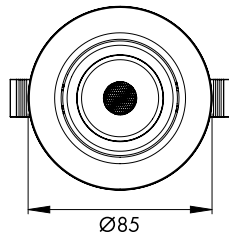

42

Zu den Produkten

LIIM0014-B

LIIM0016-A

[mm]

BEZEICHNUNG	ØxH mm	AUSSCHNITT mm	VERFÜGBAR	STORE	BEST. NR.	PREG	UVP*
Leuchten mit Anschlussdose							
PIKO LED 10W 3000K 230V 40° 950lm weiß	105x71	Ø83-95			LIIM0016-A	7120	25,90
PIKO LED 6.5W 3000K 230V 40° 560lm weiß	85x44	Ø68-75			LIIM0014-B	7120	16,80