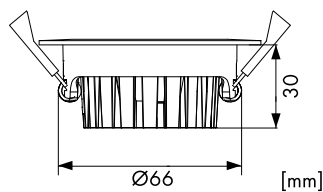

BEZEICHNUNG	ØxH mm	AUSSCHNITT mm	VERFÜGBAR	STORE	BEST. NR.	PREG	UVP*
Leuchten							
PUNTO LED 8W 760lm 830 36° 230V IP65/IP20 dimmbar weiß	80x30	Ø68			LIUS0003	7120	49,00
PUNTO LED 8W 760lm 830 36° 230V IP65/IP20 dimmbar schwarz	80x30	Ø68			LIUS0004	7120	49,00
PUNTO LED 8W 760lm 840 36° 230V IP65/IP20 dimmbar weiß	80x30	Ø68			LIUS0017	7120	49,00
PUNTO LED 8W 760lm 840 36° 230V IP65/IP20 dimmbar schwarz	80x30	Ø68			LIUS0018	7120	49,00

* Exkl. MwSt. Lagerware, d.h. versandbereit am Bestelltag! Zusätzliche Abholverfügbarkeit in jedem Schrack Store