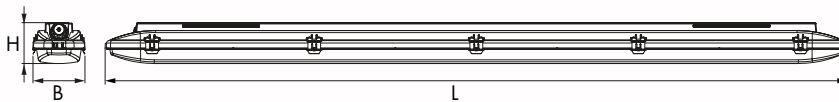

Wannenleuchten Serie DEVO LED PRO II

Schrack-Info

- Gehäuse: Glasfaserverstärkter Kunststoff
- Abdeckung: PMMA opal oder PC opal
- Farbe: Grau
- Geräteträger-Reflektor aus weiß lackiertem Stahlblech
- Verschlussklammern aus V2A Edelstahl
- Farbwiedergabe: CRI≥80
- Farbtemperatur: 4000K
- Dimmbar: Nein
- Lebensdauer: 50.000h (L80/B10)
- Montage: Deckenanbau, Wandanbau, Pendelmontage
- Umgebungstemperatur: -20°C bis +35°C
- Anwendungen: Nassräume, Garagen, Montagehallen, Werkstätten

100

Zu den Produkten