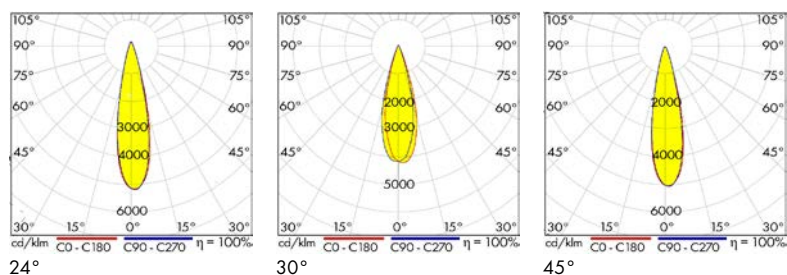

Stromschienenstrahler Serie MEVIA LED, Material Aluminium

BEZEICHNUNG	ØxH mm	VERFÜGBAR	STORE	BEST. NR.	PREG	UVP*
Strahler						
MEVIA LED 15W 1210lm 930 30° 230V schwarz	65x148			LIUS0005	7120	66,00
MEVIA LED 15W 1210lm 930 30° 230V weiß	65x148			LIUS0006	7120	66,00
MEVIA LED 25W 2025lm 930 36° 230V schwarz	85x269			LIUS0007	7120	90,00
MEVIA LED 25W 2025lm 930 36° 230V weiß	85x269			LIUS0008	7120	90,00
MEVIA LED 40W 3220lm 930 36° 230V schwarz	100x170			LIUS0009	7120	111,00
MEVIA LED 40W 3220lm 930 36° 230V weiß	100x170			LIUS0010	7120	111,00
MEVIA LED 25W 2025lm 940 36° 230V schwarz	85x269			LIUS0019	7120	90,00
MEVIA LED 25W 2025lm 940 36° 230V weiß	85x269			LIUS0020	7120	90,00
MEVIA LED 40W 3220lm 940 36° 230V schwarz	100x170			LIUS0021	7120	111,00
MEVIA LED 40W 3220lm 940 36° 230V weiß	100x170			LIUS0022	7120	111,00
MEVIA GU10 max.10W weiß				LIUS0023	7120	40,00
MEVIA GU10 max.10W schwarz				LIUS0024	7120	40,00
MEVIA L GU10 max.10W weiß				LIUS0025	7120	42,00
MEVIA L GU10 max.10W schwarz				LIUS0026	7120	42,00
Zubehör						
MEVIA 15W Austauschlinsen 24°	51x25			LIUS0011	7120	3,50
MEVIA 25W Austauschlinsen 24°	70x34			LIUS0012	7120	5,50
MEVIA 40W Austauschlinsen 24°	84x39			LIUS0013	7120	8,00
MEVIA 15W Austauschlinsen 45°	51x25			LIUS0014	7120	3,45
MEVIA 25W Austauschlinsen 60°	70x34			LIUS0015	7120	5,50
MEVIA 40W Austauschlinsen 60°	84x39			LIUS0016	7120	8,00