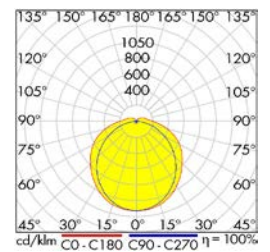

Wannenleuchten Serie DEVO LED PRO II

Schrack-Info

- Gehäuse: Glasfaserverstärkter Kunststoff
- Abdeckung: PMMA opal oder PC opal
- Farbe: Grau
- Geräteträger-Reflektor aus weiß lackiertem Stahlblech
- Verschlussklammern aus V2A Edelstahl
- Farbwiedergabe: CRI≥80
- Farbtemperatur: 4000K
- Dimmbar: Nein
- Lebensdauer: 50.000h (L80/B10)
- Montage: Deckenanbau, Wandanbau, Pendelmontage
- Umgebungstemperatur: -20°C bis +35°C
- Anwendungen: Nassräume, Garagen, Montagehallen, Werkstätten

100

Zu den Produkten