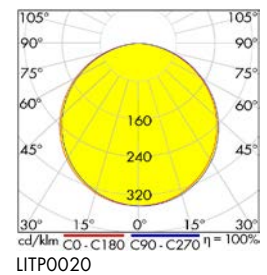

LED Panel Serie LANO 4, Modul M1200 und M1250 mit opaler Abdeckung

Schrack-Info

- Leuchtkörper: Aluminium, weiß lackiert
- Abdeckung: PMMA (vergilbungsfrei), opal $UGR \leq 22$
- Farbwiedergabe: $CRI \geq 80$
- Farbtemperatur: 3000K oder 4000K
- Dimmbar: Ja (nur bei Varianten mit DALI)
- Lebensdauer: 50.000h (L70/B50)
- Umgebungstemperatur: -20°C bis $+30^\circ\text{C}$
- Betriebsstrom 1000mA
- Zubehör: LED Treiber, müssen separat bestellt werden
- Optionales Zubehör: Notlichteinsatz 3h, Aufbaurahmen, 4 Punkt Seilabhängung 1000mm (2 Sets je Leuchte erforderlich)
- Montage: Deckeneinbau, Deckenanbau, Pendelmontage
- Anwendungen: Büros, Besprechungsräume, Flure

Zu den Produkten