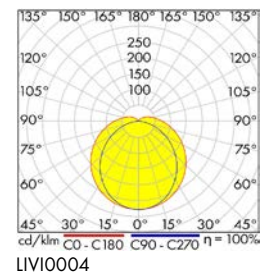

Lichtleiste Serie SOLO LED

Schrack-Info

- Leuchtkörper: Stahlblech
- Abdeckung: Polycarbonat opal
- Farbe: Weiß
- Farbwiedergabe: CRI≥80
- Farbtemperatur: 3000K und 4000K
- Dimmbar: Nein
- Durchgangsverdrahtung
- Easy Connect
- Lebensdauer: 30.000h (L70/B50)
- Verbindung: Max. 10 Leuchten miteinander
- Umgebungstemperatur: -20°C bis +40°C
- Montage: Deckenanbau, Wandanbau, Pendelmontage
- Anwendungen: Lagerräume, Flure

Zu den Produkten

[mm]

LIVI0004

BEZEICHNUNG	LxBxH mm	VERFÜGBAR	STORE	BEST. NR.	PREG	UVP*
SOLO LED, 36W, 4000lm, 4000K, Ra≥80, IP20, weiß	1133x63x76			LIVI0004	7420	81,80
SOLO LED, 55W, 6000lm, 4000K, Ra≥80, IP20, weiß	1415x63x76			LIVI0006	7420	95,30
SOLO ECO 19W/38W 2800lm/5600lm 830/840 230V L-1134mm weiß	1128x63x76			LIVI0010	7420	56,00
SOLO ECO 24W/48W 3600lm/7200lm 830/840 230V L-1416mm weiß	1410x63x76			LIVI0011	7420	68,00