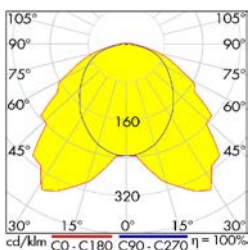

Wannenleuchten Serie LINDA LED, Schutzklasse I

Schrack-Info

- Gehäuse: Polycarbonat (RAL7035 grau)
- Abdeckung: Polycarbonat V2
- Verschlussklammern aus V2A Edelstahl
- Dimmbar: Ja (nur bei Varianten mit DALI)
- Lebensdauer: 80.000h (L80/B10)
- Montage: Deckenanbau, Wandanbau, Pendelmontage
- Umgebungstemperatur: -20°C bis +35°C
- LINDA BASIC: -20°C bis +40°C
- LINDA LED NOT 1h: 0°C bis +25°C
- HACCP Zertifikat - geeignet für den Einsatz in der Lebensmittel- und Getränkeindustrie
- Anwendungen: Garagen, Montagehallen, Werkstätten, Nassräume

106

Zu den Produkten