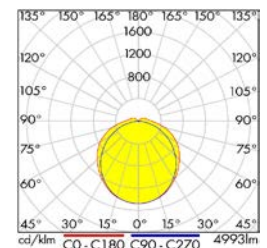

104

Zu den Produkten

LIVB0034

BEZEICHNUNG	LxBxH mm	VERFÜGBAR	STORE	BEST. NR.	PREG	UVP*
DEVO PRO II AIR 23/27/32/37W DIP Switch: 23W-2900lm/27W-3500lm/32W-4300lm/37W-4900lm 830 PMMA opal IP66	1174x102x80			LIVB0034	7420	113,80
DEVO PRO II AIR DIP Switch 25W-4100lm / 32W-5200lm / 38W-6200lm / 44W-7200lm 830 PMMA opal IP66	1454x102x80			LIVB0035	7420	131,90
DEVO Pro II AIR 19/23/27/32W - Dip-Switch: 19W-3000lm/23W-3700lm/27W-4500lm/32W-5200lm 840 PMMA opal IP66	1174x102x80			LIVB0022-E	7420	114,00
DEVO Pro II AIR 25/32/38/44W Dip-Switch: 25W-4100lm/32W-5200lm/38W-6200lm/44W-7200lm 840 PMMA opal IP66	1454x102x80			LIVB0023-E	7420	132,00