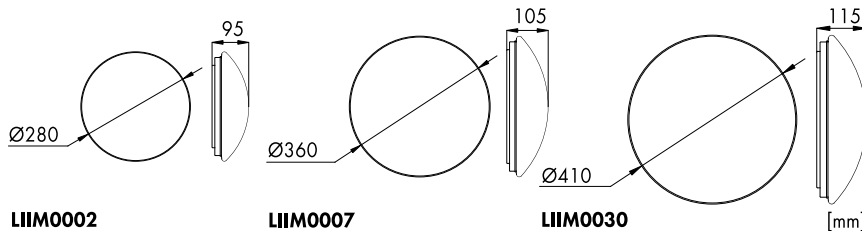

Wand- und Deckenleuchten Serie KARO II

74

Schrack-Info

- Armatur: Stahlblech
- Abdeckung: Opale Abdeckung aus PMMA
- Halterungen der Abdeckung: Bajonettverschluss
- Farbe: Weiß
- Farbtemperatur: 3000K/4000K
- Farbwiedergabe: CRI≥80
- Elektrische Ausführung: Schaltbar oder mit Mikowellen-Sensor
- Dimmbar: Nein
- Lebensdauer: 50.000h (L70/B50)
- Montage: Deckenanbau, Wandanbau
- Umgebungstemperatur: -20°C bis +40°C
- Anwendungen: Flure, Stiegehäuser

Zu den Produkten