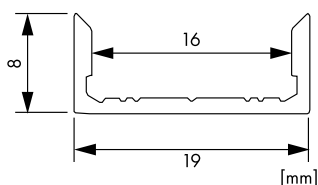

Zu den Produkten

142

BEZEICHNUNG	LxBxH mm	VERFÜGBAR	STORE	BEST. NR.	PREG	UVP*
Profil						
Aluminiumprofil LBF	2000x19x8			LIAP001001	7800	4,00
Aluminiumabdeckung						
Aluminiumabdeckung LB, flach	2000x18x7			LIAB001100	7800	3,50
PMMA Abdeckung						
PMMA Abdeckung LB, flach, transparent, 91% Transmission	2000x18x6			LIAB001001	7800	3,10
PMMA Abdeckung LB, flach, opal 50%, Transmission	2000x18x6			LIAB001003	7800	3,50
PMMA Abdeckung LB, rund, opal 50% Transmission	2000x19x18			LIAB001006	7800	9,50
PMMA Abdeckung LB, eckig, opal 2m	2000x19x17			LIAB001009	7800	11,70
PMMA Abdeckung LB, engstrahlend	2000x18x8			LIAB001010	7800	11,00
PMMA Abdeckung LB, asymmetrisch	2000x18x8			LIAB001011	7800	11,40
Profil Endkappen						
Endkappe LBF, flach, geschlossen	19x8x1			LIEK001100	7800	1,40
Endkappe LBF, flach, mit Langloch zur Kabeleinführung	19x8x1			LIEK001101	7800	1,40
Endkappe LBF, rund, geschlossen	19x20x1			LIEK001110	7800	1,70
Endkappe LBF, run, mit Langloch zur Kabeleinführung	19x20x1			LIEK001111	7800	1,70
Profil Endkappe LBF, eckig, geschlossen	19x19x1			LIEK001120	7800	11,90
Profil Endkappe LBF, eckig, mit Langloch	19x19x1			LIEK001121	7800	11,90
Profil Zubehör						
1 Stk. Seilabhänger 2m, inklusive Deckenbefestigung, zusätzlich Seilstopper LIPZ002001 erforderlich	2000x11x11			LIPZ001002	7800	5,60
1 Stk. Seilstopper, inklusive M4 Senkkopfschraube, zusätzlich Seilabhänger LIPZ001002 erforderlich	35x10x10			LIPZ002001	7800	3,50
LBF Montage Clip	21x23x11			LIPZ005001	7800	1,40
Montagewinkel schwenkbar	42x19x24			LIPZ007001	7800	13,80