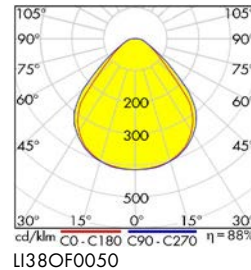

BEZEICHNUNG	LxBxH mm	VERFÜGBAR	STORE	BEST. NR.	PREG	UVP*
Deckenleuchten						
OFFICE LED D, 38W, 4000K, 4864lm, EVG, eloxiert	1500x150x60			LI38OF0050	7120	527,90
OFFICE LED D, 38W, 4000K, 4864lm, DALI, eloxiert	1500x150x60			LI38OF0051	7120	715,90
Pendelleuchten						
OFFICE LED D/l, 75W, 4000K, 10000lm, EVG, eloxiert	1500x150x60			LI38OF0060	7120	680,80
OFFICE LED D/l, 75W, 4000K, 10000lm, DALI, eloxiert	1500x150x60			LI38OF0061	7120	877,90