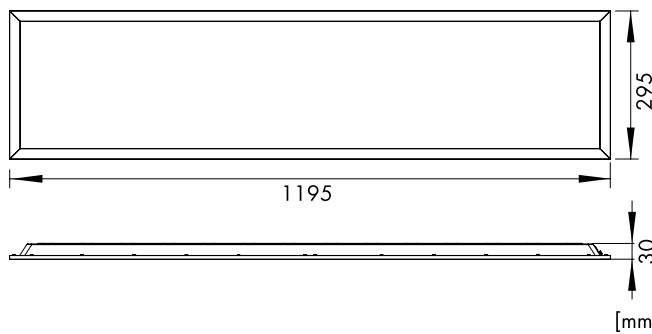

Deckeneinbauleuchten

LED Backlit Panel Serie LANO BL UGR ≤19, Modul M 1200, mit mikroprismatischer Abdeckung

Schrack-Info

- Leuchtkörper: Stahlblech, weiß lackiert
- Abdeckung: PMMA (vergilbungsfrei), mikroprismatisch, blendfrei UGR≤19)
- Farbwiedergabe: CRI≥80
- Farbtemperatur: 3000K oder 4000K
- Dimmbar: Ja (nur bei Varianten mit DALI)
- Lebensdauer: 50.000h (L70/B50)
- Umgebungstemperatur: -20°C bis +30°C
- Betriebsstrom 850mA
- Zubehör: LED Treiber, müssen separat bestellt werden
- Optionales Zubehör: Notlichteinsatz 3h, Aufbaurahmen
- Montage: Deckeneinbau, Deckenanbau, Pendelmontage
- Anwendungen: Büros, Besprechungsräume, Flure

26

Zu den Produkten