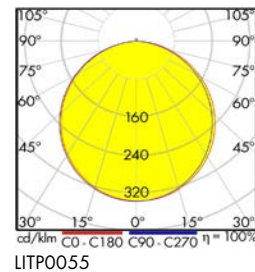

LED Backlit Panel Serie LANO BL Modul M600 und M625 mit opaler Abdeckung

Schrack-Info

- Leuchtkörper: Stahlblech, weiß lackiert
- Abdeckung: PMMA (vergilbungsfrei), opal UGR≤22
- Farbwiedergabe: CRI≥80
- Farbtemperatur: 3000K oder 4000K
- Dimmbar: Ja (nur bei Varianten mit DALI)
- Lebensdauer: 50.000h (L70/B50)
- Umgebungstemperatur: -20°C bis +30°C
- Betriebsstrom 1000mA
- Zubehör: LED Treiber müssen, separat bestellt werden
- Optionales Zubehör: Notlichteinsatz 3h, Aufbaurahmen, Einbaurahmen Modul M600 für Gipskartondecken
- Montage: Deckeneinbau
- Anwendungen: Büros, Besprechungsräume, Flure

20

Zu den Produkten