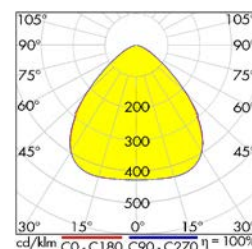

132

Zu den Produkten

[mm]

LIG2501011

LIG2501014

LIG2501013

Hallenleuchten Serie ARKTUR SQUARE LED

BEZEICHNUNG	LxBxH mm	VERFÜGBAR	STORE	BEST. NR.	PREG	UVP*
Leuchten						
ARKTUR SQUARE LED, 109W, 13500lm, 840 EVG, IP66, 55°, grau, ballwurfsichere Hallenreflektorleuchte	515x345x90			LIG2501011	7420	683,40
ARKTUR SQUARE LED, 109W, 13300lm, 840 EVG, IP66, 110°, grau, ballwurfsichere Hallenreflektorleuchte	515x345x90			LIG2501013	7420	717,60
ARKTUR SQUARE LED, 109W, 13250lm, 840 EVG, IP66, 120x40°, grau, ballwurfsichere Hallenreflektorleuchte	515x345x90			LIG2501014	7420	683,40
ARKTUR SQUARE LED 177W, 21950lm, 840 EVG, IP66, 55°, grau, ballwurfsichere Hallenreflektorleuchte	515x345x90			LIG2509011	7420	889,00
ARKTUR SQUARE LED, 177W, 21550lm, 840 EVG, IP66, 110°, grau, ballwurfsichere Hallenreflektorleuchte	515x345x90			LIG2509013	7420	889,00
ARKTUR SQUARE LED, 177W, 21550lm, 840 EVG, IP66, 120x40° grau, ballwurfsichere Hallenreflektorleuchte	515x345x90			LIG2509014	7420	889,00
Zubehör						
Knotenkette verzinkt				L18B000068	7420	1,86
Einstellbare Montagehalterung für ARKTUR SQUARE und SQUARE ECO	545x60x225			LIG2000821	7420	98,19
Halterung für Deckenmontage für ARKTUR SQUARE LED	205x89x187			LIG2000824	7420	54,89