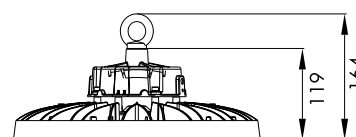

Hallenleuchten Serie ARKTUR ECO 3, IP65

Schrack-Info

- Gehäuse: Aluminium Druckguss
- Abdeckung: gehärtetes Glas oder Polycarbonat
- Lichtverteilung: Rotierend-symmetrisch
- Ausstrahlwinkel: 110° oder 90°
- Farbtemperatur: 4000K
- Dimmbar: Ja, DALI, Push to Dim, 0-10V
- Lebensdauer: 50.000h (L70/B50)
- Umgebungstemperatur: -20°C bis +40°C
- Stromversorgungskabel: 2,0m
- Montage: Pendelmontage, Deckenanbau
- Zubehör: Montagehalterung für Deckenanbau
- Anwendungen: Lagerhallen, Logistikzentren, Industrieobjekte, Überdachungen

128

Zu den Produkten

100W

150W

200W

[mm]