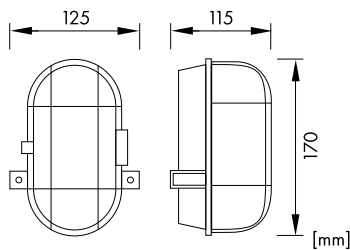

BEZEICHNUNG	LxBxH mm	EEK	VERFÜGBAR	STORE	BEST. NR.	PREG	UVP*
Leuchten							
OVAL II E27, 60W, IP44, Grau mit Drahtbügel und PC Abdeckung	170x125x115				LIPB0002	7120	6,00
OVAL II E27, 60W, IP44, Grau mit Drahtbügel und Glas Abdeckung	170x125x115				LIPB0001-A	7120	7,89
Empfohlene Leuchtmittel							
RL-A60 5,9W 827 806lm 230V E27 Filament klar		A + G			LI43920722	7900	3,91
RL-A60 5,9W 840 806lm klar E27 15000h Filament 15000h		A + G			LI43920852	7900	5,74