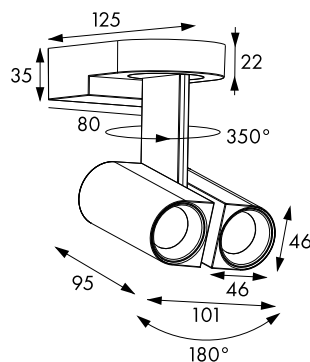

86

Zu den Produkten

LILE0105

LILE0108

[mm]

LILE0105

LILE0108

BEZEICHNUNG	LxBxH mm	VERFÜGBAR	STORE	BEST. NR.	PREG	UVP*
ENEA 46 DL UNO 8W/11W 930 620/780lm 24° weiß	80x125x128			LILE0105	7120	114,00
ENEA 46 DL DUE 15/20W 930 1200/1500lm 24° weiß	101x125x135			LILE0106	7120	159,00
ENEA 46 DL UNO 8W/11W 930 620/780lm 24° schwarz	80x125x128			LILE0107	7120	114,00
ENEA 46 DL DUE 15/20W 930 1200/1500lm 24° schwarz	101x125x135			LILE0108	7120	159,00