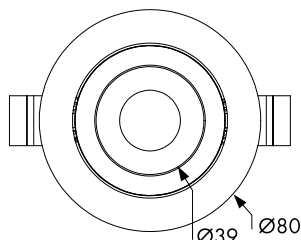

BEZEICHNUNG	ØxH mm	AUSSCHNITT mm	VERFÜGBAR	STORE	BEST. NR.	PREG	UVP*
Leuchten							
PUNTO LED 8W 760lm 830 36° 230V IP65/IP20 dimmbar weiß	80x30	Ø68			LIUS0003	7120	49,00
PUNTO LED 8W 760lm 830 36° 230V IP65/IP20 dimmbar schwarz	80x30	Ø68			LIUS0004	7120	49,00
PUNTO LED 8W 760lm 840 36° 230V IP65/IP20 dimmbar weiß	80x30	Ø68			LIUS0017	7120	49,00
PUNTO LED 8W 760lm 840 36° 230V IP65/IP20 dimmbar schwarz	80x30	Ø68			LIUS0018	7120	49,00

* Exkl. MwSt. Lagerware, d.h. versandbereit am Bestelltag! Zusätzliche Abholverfügbarkeit in jedem Schrack Store