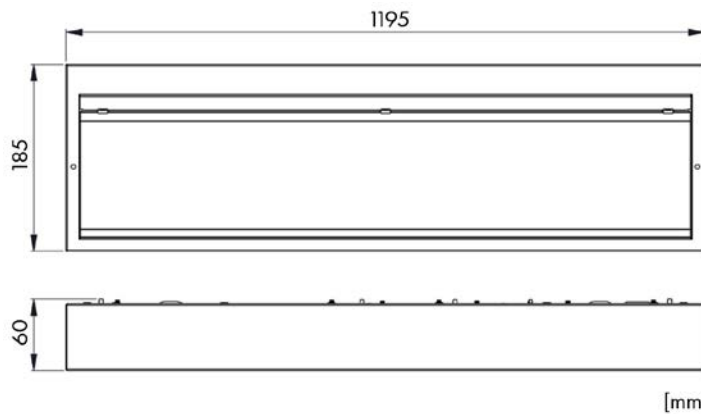

LIN1109091