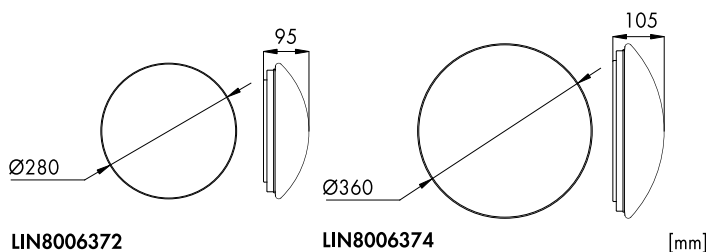

BEZEICHNUNG	ØxH mm	VERFÜGBAR	STORE	BEST. NR.	PREG	UVP*
KARO LED 14W 1244lm 3000K PMMA opal IP44 Notleuchte	280x90			LIN8001430	7120	179,30
KARO LED 14W 4000K 1293lm PMMA opal IP44 Notleuchte	280x90			LIN8001440	7120	179,30
KARO LED 20W 3000K 1880lm PMMA opal IP44 Notleuchte	360x105			LIN8002030	7120	187,70
KARO LED 20W 2032lm 4000K PMMA opal IP44 Notleuchte	360x105			LIN8002040	7120	187,70