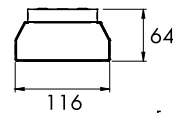

Deckenleuchten Serie ZERO LED

Schrack-Info

- Leuchtkörper: Aluminium, weiß lackiert
- Abdeckung: PMMA, mikroprismatisch, blendfrei $UGR \leq 17$
- Leistung: 14W/28W/35W/42W
- Farbtemperatur: 4000K
- Farbwiedergabe: $CRI \geq 80$
- Dimmbar: Nein

- Lebensdauer: 50.000h (L90/B10)
- Umgebungstemperatur: 0°C bis +25°C
- Montage: Deckenanbau, Wandanbau
- Anwendungen: Büros, Schulen, Besprechungsräume, Flure

48

Zu den Produkten

[mm]