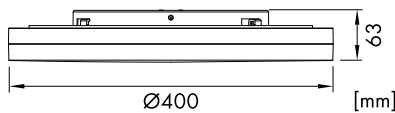

BEZEICHNUNG	ØxH mm	VERFÜGBAR	STORE	BEST. NR.	PREG	UVP*
Leuchten ELEGANCE Round 4 EVOLUTION 38W/29W 38W=4200lm / 29W=3300lm 3000K/4000K Dim IP20 weiß	400x63			LILE0063	7120	189,50
Zubehör Seilabhängung für ELEGANCE Round 4 EVOLUTION weiß				LILE0074	7120	18,90

* Exkl. MwSt. Lagerware, d.h. versandbereit am Bestelltag!