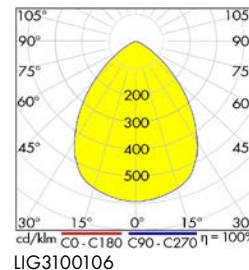

BEZEICHNUNG	ØxH mm	AUSSCHNITT mm	VERFÜGBAR	STORE	BEST. NR.	PREG	UVP*
Reflektor - aluminium matt							
SEGON M LED 170 ECO 13W 1050lm 830 EVG IP20/44 weiß	170x90	Ø155			LIG3100106	7120	86,17
SEGON M LED 170 ECO 20W 1800lm 830 EVG IP20/44 weiß	170x90	Ø155			LIG3100108	7120	96,94
Reflektor weiß							
SEGON W LED 170 ECO, 13W, 1000lm, 830 EVG, IP20/44, weiß	170x90	Ø155			LIG3100102	7120	75,63
SEGON W LED 170 ECO, 13W, 1100lm, 840 EVG, IP20/44, weiß	170x90	Ø155			LIG3100103	7120	75,64
SEGON W LED 170 ECO, 20W, 1850lm, 840 EVG, IP20/44, weiß	170x90	Ø155			LIG3100105	7120	81,96