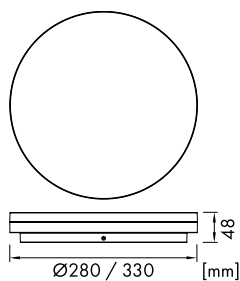

Zu den Produkten

Wand- und Deckenleuchten Serie MAIA LED

BEZEICHNUNG	ØxH mm	LxBxH mm	VERFÜGBAR	STORE	BEST. NR.	PREG	UVP*
Rund - Schaltbar							
MAIA LED Round 280 24W/18W 18W=1800lm / 24W=2400lm 3000K/4000K 230V IP54 weiß	280x48				LIPK0001	7120	84,30
MAIA LED Round 330 30W/24W 30W=3000lm / 24W=2400lm 3000K/4000K 230V IP54 weiß	330x48				LIPK0002	7120	97,90
Rund - Sensor							
MAIA LED Round 280 24W/18W 18W=1800lm / 24W=2400lm 3000K/4000K 230V IP54 Sensor weiß	280x48				LIPK0003	7120	103,30
MAIA LED Round 330 30W/24W 30W=3000lm / 24W=2400lm 3000K/4000K 230V IP54 Sensor weiß	330x48				LIPK0004	7120	116,80
Quadratisch - Schaltbar							
MAIA LED Square 280 24W/18W 3K/4K 230V IP54 weiß		280x280x48			LIPK0005	7120	88,00