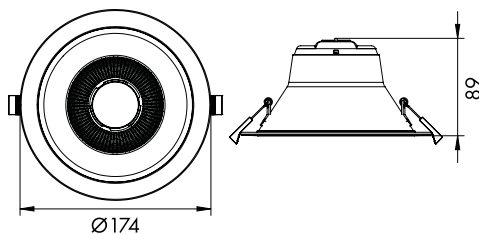

LIIM0009-A