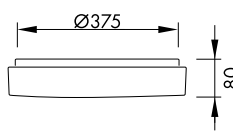

Wand- und Deckenleuchten Serie DELIA LED

Schrack-Info

- Armatur: Stahlblech mit Pulverlack beschichtet
- Abdeckung: Opale Abdeckung aus Polycarbonat
- Farbe: Weiß
- Stoßbeständigkeit: IK10
- Halterungen der Abdeckung: Klappverschlüsse
- Dimmbar: Nein
- Montage: Deckenanbau, Wandanbau
- Umgebungstemperatur: -20°C bis +25°C
- Lebensdauer:
  - DELIA 1 LED: 67.000h (L80/B10)
  - DELIA 2 LED: 114.000h (L80/B10)
- Anwendungen: Flure, Treppenhäuser, Nebenräume

Zu den Produkten

[mm]

80

BEZEICHNUNG	ØxH mm	VERFÜGBAR	STORE	BEST. NR.	PREG	UVP*
DELIA 1 LED 20W 1920lm 3000K IP54	300x75			LIOSM53316	7120	207,90
DELIA 1 LED 20W 2000lm 4000K IP54	300x75			LIOSM53816	7120	207,90
DELIA 2 LED 28W 2580lm 3000K IP54	400x80			LIOSM53336	7120	280,30
DELIA 2 LED 28W 2720lm 4000K IP54	400x80			LIOSM53836	7120	280,30