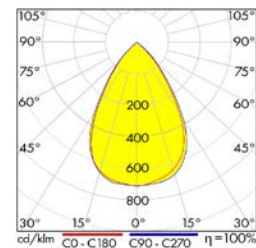

LIG15L0330

[mm]