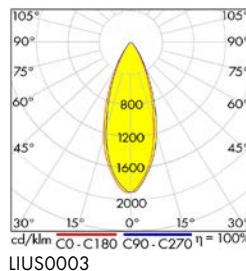

BEZEICHNUNG	ØxH mm	AUSSCHNITT mm	VERFÜGBAR	STORE	BEST. NR.	PREG	UVP*
Leuchten							
PUNTO LED 8W 760lm 830 36° 230V IP65/IP20 dimmbar weiß	80x30	Ø68			LIUS0003	7120	49,00
PUNTO LED 8W 760lm 830 36° 230V IP65/IP20 dimmbar schwarz	80x30	Ø68			LIUS0004	7120	49,00
PUNTO LED 8W 760lm 840 36° 230V IP65/IP20 dimmbar weiß	80x30	Ø68			LIUS0017	7120	49,00
PUNTO LED 8W 760lm 840 36° 230V IP65/IP20 dimmbar schwarz	80x30	Ø68			LIUS0018	7120	49,00

* Exkl. MwSt. Lagerware, d.h. versandbereit am Bestelltag! Zusätzliche Abholverfügbarkeit in jedem Schrack Store