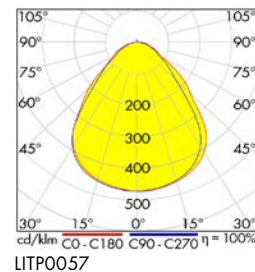

Deckeneinbauleuchten

LED Backlit Panel Serie LANO BL Modul M600 und M625, mit mikroprismatischer Abdeckung

Schrack-Info

- Leuchtkörper: Stahlblech, weiß lackiert
- Abdeckung: PMMA (vergilbungsfrei), mikroprismatisch, blendfrei UGR≤19
- Farbwiedergabe: CRI≥80
- Farbtemperatur: 3000K oder 4000K
- Dimmbar: Ja (nur bei Varianten mit DALI)
- Lebensdauer: 50.000h (L70/B50)
- Umgebungstemperatur: -20°C bis +30°C
- Betriebsstrom 850mA
- Zubehör: LED Treiber, müssen separat bestellt werden
- Optionales Zubehör: Notlichteinsatz 3h, Aufbaurahmen, Einbaurahmen Modul M600 für Gipskartondecken
- Montage: Deckeneinbau
- Anwendungen: Büros, Besprechungsräume, Flure

22

Zu den Produkten