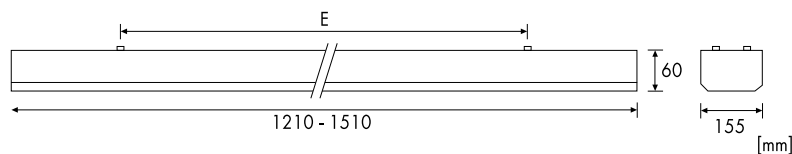

LI84861375

56