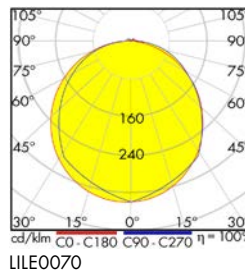

BEZEICHNUNG	LxBxH mm	VERFÜGBAR	STORE	BEST. NR.	PREG	UVP*
Leuchten Dimmbar						
ELEGANCE Square 4 Evolution 38W/29W 38W=4200lm / 29W=3300lm 3000K/4000K Dim IP20 weiß	400x400x63			LILE0070	7120	184,20
Zubehör						
Seilabhängung für ELEGANCE Round 4 Evolution weiß				LILE0074	7120	18,90

* Exkl. MwSt. Lagerware, d.h. versandbereit am Bestelltag!