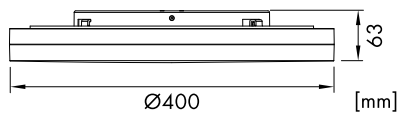

BEZEICHNUNG	ØxH mm	VERFÜGBAR	STORE	BEST. NR.	PREG	UVP*
Leuchten Dimmbar						
ELEGANCE Round 4 EVOLution 38W/29W 38W=4200lm / 29W=3300lm 3000K/4000K Dim IP20 weiß	400x63			LILE0063	7120	189,50
ELEGANCE Round 4 EVOLution 38W/29W 38W=4200lm / 29W=3300lm 3000K/4000K Dim IP20 silber	400x63			LILE0067	7120	189,50
Zubehör						
Seilabhängung für ELEGANCE Round 4 EVOLution weiß				LILE0074	7120	18,90