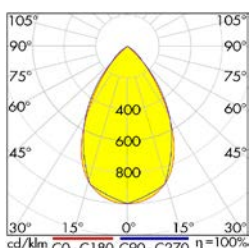

Downlights Serie SEGON BASIC LED

32

Schrack-Info

- Gehäuse: Aluminium und Kunststoff
- Reflektor: Aluminium, matt, facettiert
- Farbtemperatur 3000K/4000K/6500K über einen Schalter einstellbar, 4000K ist voreingestellt
- Inklusive ON/OFF Treiber
- Dimmbar: Ja (nur mit optionalem DALI Treiber)

- Lebensdauer: 50.000h (L70/B50)
- Montage: Deckeneinbau
- Umgebungstemperatur: -20°C bis +40°C
- Anwendungen: Büro, Flure, Stiegenhäuser, Nebenräume

Zu den Produkten

[mm]