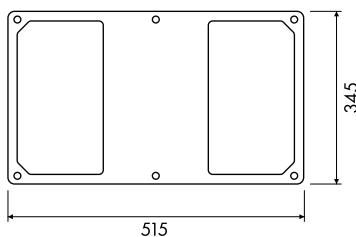

BEZEICHNUNG	LxBxH mm	VERFÜGBAR	STORE	BEST. NR.	PREG	UVP*
Leuchten						
ARKTUR Square LED Eco, 108W, 15450lm, 840 EVG, IP66, 100°, grau, ballwurfsichere Hallenreflektorleuchte	515x345x90			LIG9200067	7420	573,90
ARKTUR Square LED Eco, 158W, 22300lm, 840 EVG, IP66, 100°, grau, ballwurfsichere Hallenreflektorleuchte	515x345x90			LIG9200052	7420	787,30
ARKTUR Square LED Eco, 184W, 26700lm, 840 EVG, IP66, 100°, grau,, ballwurfsichere Hallenreflektorleuchte	515x345x90			LIG9200051	7420	1.010,00
Zubehör						
Knotenkette verzinkt				L18B000068	7420	1,86
Einstellbare Montagehalterung für ARKTUR SQUARE und SQUARE ECO	545x60x225			LIG2000821	7420	98,19
Halterung für Deckenmontage für ARKTUR SQUARE LED	205x89x187			LIG2000824	7420	54,89