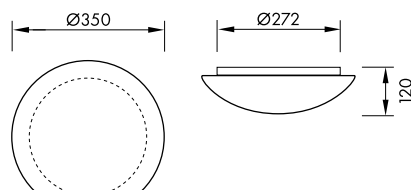

LIOSM51227