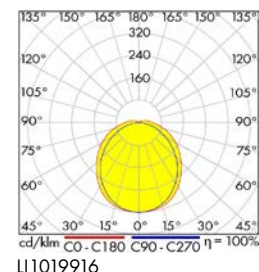

Wannenleuchten Serie BARAT LED EX - Zone 2/22

112

Schrack-Info

- Gehäuse: Polycarbonat, UV-stabilisiert
- Abdeckung: opales Polycarbonat, UV-stabilisiert
- Farbe: Hellgrau
- Geräteträger-Reflektor aus weiß lackiertem Stahlblech
- Verschlussklammern aus V2A Edelstahl
- Leistung: 44W/55W
- Farbtemperatur: 4000K
- Farbwiedergabe: CRI≥80
- Dimmbar: Nein
- Explosionsgruppe: Gas: IIC, IIB, IIA Staub: IIIC, IIIB, IIIA
- Lebensdauer: 75000 (L80B50)
- Montage: Deckenanbau, Wandanbau, Pendelmontage
- Umgebungstemperatur: -25°C bis +40°C
- Anwendungen: Nassräume, Garagen, Montagehallen, Werkstätten

Zu den Produkten

[mm]

BEZEICHNUNG	LxBxH mm	VERFÜGBAR	STORE	BEST. NR.	PREG	UVP*
BARRAT LED 44W 2x2600 C110 T840 PC OP IC IP66 EX Zone 2/22	1272x146x111			LI1019916	7400	308,10
BARRAT LED 55W 2x3200 C116 T840 PC OP IC IP66 EX Zone 2/22	1572x146x111			LI1019920	7400	344,60