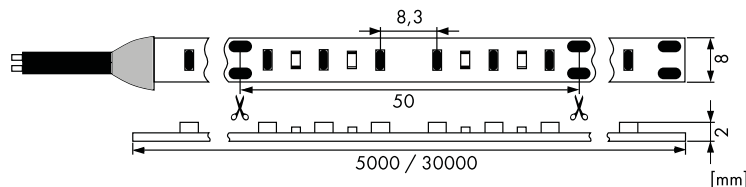

LED Flexbänder Indoor Serie MARRA PRO LED

Schrack-Info

- LED Typ: Epistar 2835
- Schneidlänge: Alle 50mm
- Farbwiedergabe: CRI≥90
- Farbtemperatur: 3000K oder 4000K
- Dimmbar: Ja, abhängig vom LED Treiber
- 24VDC konstant
- Einspeißung alle 5 Meter erforderlich
- Austrahlwinkel 110°
- Erhältlich in 5m oder 30m Rollen
- Montage: Mittels rückseitigem Tesa Doppelklebeband
- Umgebungstemperatur: -40°C bis +50°C
- Lebensdauer: 60.000h (L70/B50)
- Anwendungen: Voutenbeleuchtung, Stufenbeleuchtung, Möbelbeleuchtung, Dekorative Beleuchtung
- Weitere LED Bänder, Profile und Steuerungen im "LED STRIPS AND MORE" Katalog
- **Wichtig: Nur auf guten Wärmeableiter (z.B. Aluminium) verwenden!**

Zu den Produkten

138

BEZEICHNUNG	LxBxH mm	VERFÜGBAR	STORE	BEST. NR.	PREG	UVP*
LED Flexbänder Rolle mit 5m						
MARRA LED Pro, 14,4W 1300lm/m 3000K Ra≥90, 24V, Länge 5m	5000x8x2			LICT1880	7120	110,30
MARRA LED Pro, 9,6W, 960lm/m, 3000K, Ra≥90, 24V, Länge 5m	5000x8x2			LICT1881	7120	102,10
MARRA LED Pro, 14,4W, 1400lm/m, 4000K, Ra≥90, 24V, Länge 5m	5000x8x2			LICT1889	7120	110,30
MARRA LED Pro, 9,6W, 1000lm/m, 4000K, Ra≥90, 24V, Länge 5m	5000x8x2			LICT1891	7120	102,10
LED Flexbänder Rolle mit 30m						
MARRA LED Pro, 14,4W, 1300lm/m, 3000K, Ra≥90, 24V, Länge 30m	30000x8x2			LICT1879	7120	661,80
MARRA LED Pro, 9,6W, 960lm/m, 3000K, Ra≥90, 24V, Länge 30m	30000x8x2			LICT1878	7120	612,30
MARRA LED Pro, 9,6W, 1000lm/m, 4000K, Ra≥90, 24V, Länge 30m	30000x8x2			LICT1890	7120	612,30
Montagezubehör						
Anschluß-Steckverbinder 2 Pin für MARRA PRO (VPE mit 10 Stück)	15x10x8			LICT1852	7120	31,20
Stoß-Steckverbinder 2 Pin für MARRA PRO (VPE mit 10 Stück)	15x10x8			LICT1872	7120	29,60