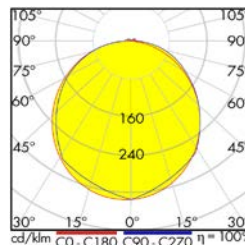

BEZEICHNUNG	ØxH mm	VERFÜGBAR	STORE	BEST. NR.	PREG	UVP*
Leuchten Dimmbar						
ELEGANCE Round 4 EVOLution 38W/29W 38W=4200lm / 29W=3300lm 3000K/4000K Dim IP20 weiß	400x63			LILE0063	7120	189,50
ELEGANCE Round 4 EVOLution 38W/29W 38W=4200lm / 29W=3300lm 3000K/4000K Dim IP20 silber	400x63			LILE0067	7120	189,50
Zubehör						
Seilabhängung für ELEGANCE Round 4 EVOLution weiß				LILE0074	7120	18,90