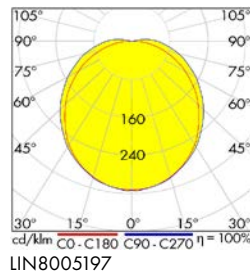

Zu den Produkten

BEZEICHNUNG	LxBxH mm	VERFÜGBAR	STORE	BEST. NR.	PREG	UVP*
OVALIS LED, 5W, 3000K, 500lm, IP65, opal, weiß	171x71x45			LIN8005197	7120	16,08

Wand- und Deckenleuchten Serie OVAL II

LIPB0001

Schrack-Info