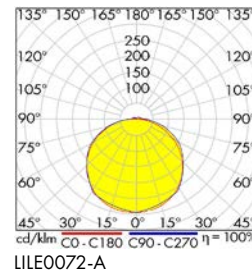

BEZEICHNUNG	LxBxH mm	VERFÜGBAR	STORE	BEST. NR.	PREG	UVP*
Leuchten Dimmbar						
ELEGANCE Long Evolution 120 38W/29W 38W=4200lm / 29W=3300lm 3000K/4000K Dim IP54 weiß	1200x130x55			LILE0072-A	7120	208,00
ELEGANCE Long Evolution 150 30W/40W/50W 3K/4K Dim IP54 weiß	1500x130x55			LILE0076	7120	249,00
Zubehör						
Seilabhängung für Elegance Long Evolution weiß				LILE0073	7120	28,10