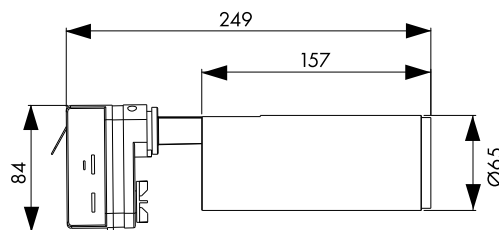

MEVIA LED 15W