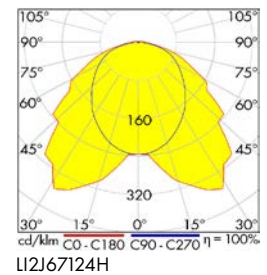

Wannenleuchten Serie LINDA LED, Schutzklasse II

Schrack-Info

- Leuchtenkörper aus selbstverlöschendem Polycarbonat V2, grau RAL 7035
- Alterungsbeständige spritzgegossene Dichtung
- Leuchtenabdeckung aus selbstverlöschendem Polycarbonat V2, UV-beständig, mit innenliegenden, lichttechnisch berechneten Prismen
- Geräteträger-Reflektor aus weiß lackiertem Stahlblech
- Verschlussklammern aus V2A Edelstahl
- Optisches System: Klarer Diffuser
- Lichtverteilung: Direkt
- Farbwiedergabeindex ≥ 80 Ra
- Farbtemperatur: 4000K
- Lichtquelle: LED
- Lebensdauer: 80.000h (L80/B10)
- Umgebungstemperatur: -20°C bis $+35^{\circ}\text{C}$
- Vorschaltgerät: elektronisches Vorschaltgerät (dimmbar auf Anfrage)
- HACCP Zertifikat - geeignet für den Einsatz in der Lebensmittel- und Getränkeindustrie
- Anwendungen: Garagen, Montagehallen, Werkstätten, Nassräume

108

Zu den Produkten

BEZEICHNUNG	LxBxH mm	VERFÜGBAR	STORE	BEST. NR.	PREG	UVP*
LINDA LED PC 1x24W, 4000K, 3914lm	1270x100x100			LI2J67124H	7420	206,00
LINDA LED PC 2x24W, 4000K, 7617lm	1270x160x100			LI2J25224H	7420	283,30
LINDA LED PC 1x30W, 4000K, 4899lm	1570x100x100			LI2J68130H	7420	236,60