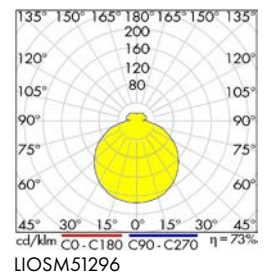

Zu den Produkten

LIOSM51296

LIOSM51301

[mm]

BEZEICHNUNG	ØxH mm	VERFÜGBAR	STORE	BEST. NR.	PREG	UVP*
ELSA LED						
ELSA 1 LED 11W 900lm 3000K IP44	250x84			LIOSM51296	7120	177,30
ELSA 1 LED 11W 950lm 4000K IP44	250x84			LIOSM51796	7120	177,30
ELSA 2 LED 15W 1420lm 3000K IP44	300x86			LIOSM51301	7120	225,00
ELSA 2 LED 15W 1500lm 4000K IP44	300x86			LIOSM51801	7120	225,00
ELSA E27						
ELSA 3 2x75W, E27 IP44	360x88			LIOSM44815	7120	204,00