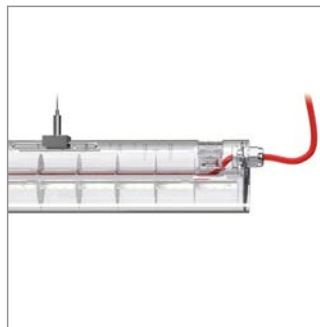

* Exkl. MwSt. Lagerware, d.h. versandbereit am Bestelltag!

Wannenleuchten Serie DEVO LOFT LED

LIG5L01201

LIG5L01204

LIG5L01204

LIG5L01201

LIG5L01201

LIG5L01201