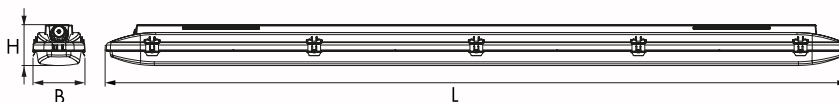

Wannenleuchten Serie DEVO LED PRO II FARMER

Schrack-Info

- Gehäuse: Glasfaserverstärkter Kunststoff
- Abdeckung: PMMA opal
- Farbe: Grau
- Geräteträger-Reflektor aus weiß lackiertem Stahlblech
- Verschlussklammern aus V2A Edelstahl
- Farbwiedergabe: CRI≥80
- Farbtemperatur: 4000K
- Dimmbar: Nein
- Lebensdauer: 50.000h (L80/B10)
- Montage: Deckenanbau, Wandanbau, Pendelmontage
- Umgebungstemperatur: -20°C bis +35°C
- Anwendungen: Landwirtschaftliche Industrie und chemisch aggressive Umgebung, insbesondere Ammoniak

Zu den Produkten

BEZEICHNUNG	LxBxH mm	VERFÜGBAR	STORE	BEST. NR.	PREG	UVP*
DEVO Pro II Farmer 23W 840 3800lm PMMA opal IP66	1174x102x80			LIVB0020	7420	118,60
DEVO Pro II Farmer 43W 840 6600lm PMMA opal IP66	1454x102x80			LIVB0021	7420	133,30

* Exkl. MwSt. Lagerware, d.h. versandbereit am Bestellttag!