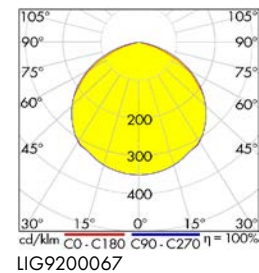

130

Zu den Produkten

BEZEICHNUNG	LxBxH mm	VERFÜGBAR	STORE	BEST. NR.	PREG	UVP*
Leuchten						
ARKTUR Square LED Eco, 108W, 15450lm, 840 EVG, IP66, 100°, grau, ballwurfsichere Hallenreflektorleuchte	515x345x90			LIG9200067	7420	573,90
ARKTUR Square LED Eco, 158W, 22300lm, 840 EVG, IP66, 100°, grau, ballwurfsichere Hallenreflektorleuchte	515x345x90			LIG9200052	7420	787,30
ARKTUR Square LED Eco, 184W, 26700lm, 840 EVG, IP66, 100°, grau,, ballwurfsichere Hallenreflektorleuchte	515x345x90			LIG9200051	7420	1.010,00
Zubehör						
Knotenkette verzinkt				L18B000068	7420	1,86
Einstellbare Montagehalterung für ARKTUR SQUARE und SQUARE ECO	545x60x225			LIG2000821	7420	98,19
Halterung für Deckenmontage für ARKTUR SQUARE LED	205x89x187			LIG2000824	7420	54,89