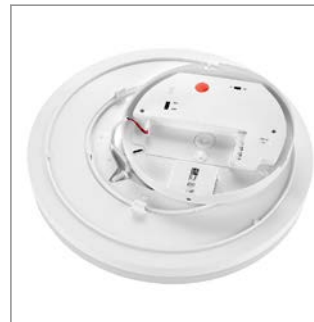

Anbau- und Pendelleuchten Serie ELEGANCE ROUND 4 Evolution LED

LILE0063

LILE0063

LILE0063

LILE0063

LILE0063

Schrack-Info

- Armatur: Aluminium + Polycarbonat
- Abdeckung: PMMA opal
- Farbe: Weiß
- Design: Fläche abgestufte Bauform
- Leistung 29W/38W über einen Schalter einstellbar, 38W voreingestellt
- Farbtemperatur 3000K/4000K über einen Schalter einstellbar, 3000K ist voreingestellt
- Dimmbar: Triac
- Farbwiedergabe: CRI≥80
- Lebensdauer: 80.000h (L70/B50), 50.000h (L80/B50)
- Umgebungstemperatur: -10°C bis +40°C
- Montage: Deckenanbau, Wandanbau, Pendelmontage (Seilabhängung ist separat zu bestellen)
- Anwendungen: Empfangsräume, Besprechungsräume, Wohnräume, Flure, Stiegenhäuser, Nebenräume