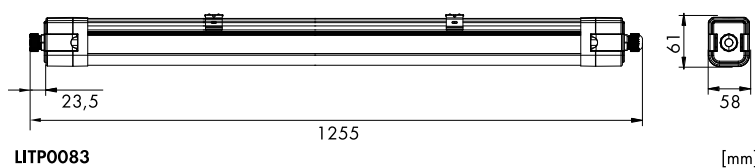

Wannenleuchten Serie DEVO LED BASIC

Schrack-Info

- Gehäuse: Polycarbonat
- Abdeckung: Polycarbonat opal
- Farbe: weiß
- Leistung: 18-36W / 25-50W, einstellbar mittels Dip Switch
- Farbwiedergabe: CRI≥80
- Farbtemperatur: 3000K/4000K/6500K, einstellbar mittels Dip Switch
- Ausstrahlwinkel: 120°
- Dimmbar: Nein
- Durchgangsverdrahtung 3-polig
- Lebensdauer: 30.000 h (L70/B50)
- Umgebungstemperatur: -35°C bis +40°C
- Montage: Deckenanbau, Wandanbau, Pendelmontage
- Anwendungen: Nassräume, Garagen, Lagerräume, Werkstätten, Flure

Zu den Produkten

105

BEZEICHNUNG	LxBxH mm	VERFÜGBAR	STORE	BEST. NR.	PREG	UVP*
Leuchten						
DEVO LED BASIC, 18/36W, 2340/4680lm, 3000K/4000K/6500K, Ra≥80, IP65, 1200mm, weiß	1255x58x61			LITP0083	7420	72,00
DEVO LED BASIC, 25/50W, 3250/6500lm, 3000K/4000K/6500K, Ra≥80, IP65, 1500mm, weiß	1555x58x61			LITP0084	7420	84,00
Zubehör						
Befestigungsset f. DEVO BASIC				LITP0085	7420	4,50

* Exkl. MwSt. Lagerware, d.h. versandbereit am Bestellttag!