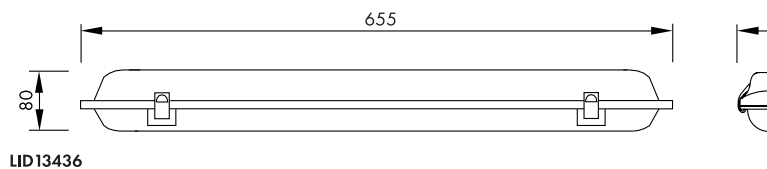

Wannenleuchten Serie DEWY, IP65, für T8 LED

Schrack-Info

- Gehäuse: Polykarbonat
- Abdeckung: Polykarbonat klar
- Farbe: Grau
- Für den Betrieb von LED Röhren mit Direktanschluss 230V
- Fassungen für Sockel G13
- Montage: Deckenanbau, Wandanbau
- Umgebungstemperatur: Abhängig von der Lichtmittel
- LED Röhren müssen separat bestellt werden
- Anwendungen: Nassräume, Garagen, Montagehallen, Werkstätten

Zu den Produkten

BEZEICHNUNG	LxBxH mm	E EK	VERFÜGBAR	STORE	UVP*
Leuchten					
DEWY IP65 für 1xT8 LED Tube, 100-240V, 655mm, IP65, PC/PC grau	655x70x80			LID13436	7420 31,99
DEWY IP65 für 2xT8 LED Tube, 100-240V, 655mm, IP65, PC/PC grau	655x110x80			LID13437	7420 36,83
DEWY IP65 für 1xT8 LED Tube, 100-240V, 1265mm, IP65, PC/PC grau	1265x70x80			LID13438	7420 48,55
DEWY IP65 für 2xT8 LED Tube, 100-240V, 1265mm, IP65, PC/PC grau	1265x110x80			LID13439	7420 59,47
DEWY IP65 für 1xT8 LED Tube, 100-240V, 1565mm, IP65, PC/PC grau	1565x110x80			LID13440	7420 50,03
DEWY IP65 für 2xT8 LED Tube, 100-240V, 1565mm, IP65, PC/PC grau	1565x115x86			LID13441	7420 76,74
Empfohlene Leuchtmittel					
T8 18W G13 1800lm 840 100-240V 320°				LID12635	7300 22,89
T8 22W G13 2650lm 840 IP20 100-240V 320°				LID12640	7300 30,46
T8 9W G13 900lm 840 100-240V 320°				LID13822	7300 16,26

* Exkl. MwSt. Lagerware, d.h. versandbereit am Bestelltag!