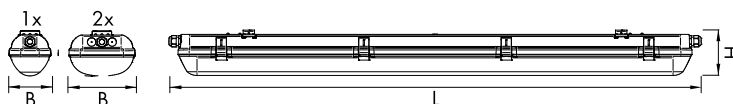

Wannenleuchten Serie LINDA LED, Transparent

Schrack-Info

- Leuchtenkörper aus selbstverlöschendem Polycarbonat V2, transparent
- Alterungsbeständige spritzgegossene Dichtung
- Leuchtenabdeckung aus selbstverlöschendem Polycarbonat V2, UV-beständig, mit innenliegenden, lichttechnisch berechneten Prismen
- Geräteträger-Reflektor aus weiß lackiertem Stahlblech
- Verschlussklammern aus V2A Edelstahl
- Optisches System: klarer Diffuser
- Lichtverteilung: direkt
- Farbwiedergabeindex ≥ 80 Ra
- Farbtemperatur: 4000K
- Lichtquelle: LED
- Lebensdauer: 80.000h (L75/B10)
- Umgebungstemperatur: -20°C - $+35^{\circ}\text{C}$
- Vorschaltgerät: elektronisches Vorschaltgerät (dimmbar auf Anfrage)
- HACCP Zertifikat - geeignet für den Einsatz in der Lebensmittel- und Getränkeindustrie
- Anwendungen: Garagen, Montagehallen, Werkstätten, Nassräume

Zu den Produkten