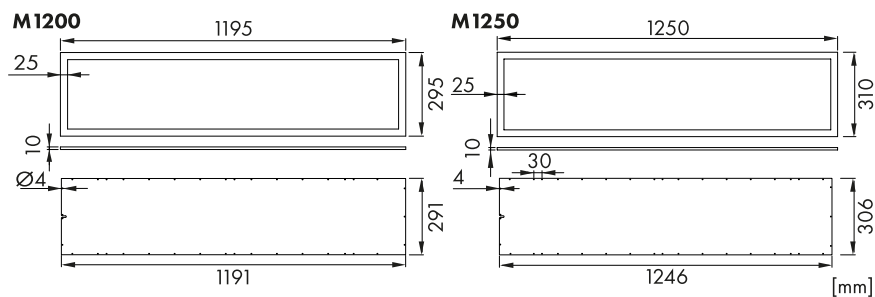

LED Panel Serie LANO 4, Modul M1200 und M1250 mit opaler Abdeckung

Schrack-Info

- Leuchtkörper: Aluminium, weiß lackiert
- Abdeckung: PMMA (vergilbungsfrei), opal $UGR \leq 22$
- Farbwiedergabe: $CRI \geq 80$
- Farbtemperatur: 3000K oder 4000K
- Dimmbar: Ja (nur bei Varianten mit DALI)
- Lebensdauer: 50.000h (L70/B50)
- Umgebungstemperatur: -20°C bis $+30^\circ\text{C}$
- Betriebsstrom 1000mA
- Zubehör: LED Treiber, müssen separat bestellt werden
- Optionales Zubehör: Notlichteinsatz 3h, Aufbaurahmen, 4 Punkt Seilabhängung 1000mm (2 Sets je Leuchte erforderlich)
- Montage: Deckeneinbau, Deckenanbau, Pendelmontage
- Anwendungen: Büros, Besprechungsräume, Flure

Zu den Produkten