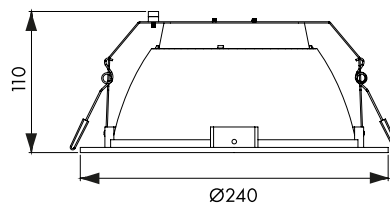

LIG15L0330

[mm]