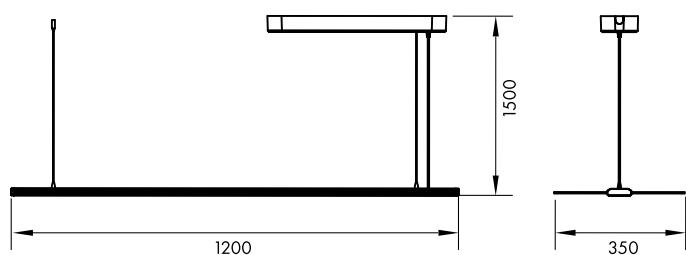

Pendelleuchte Serie LANO FLY LED

Schrack-Info

- Leuchtenkörper: Aluminium
- Diffusor: PMMA
- Farbe: Weiß
- Farbtemperatur 3000K/4000K über einen Schalter einstellbar, 3000K ist voreingestellt
- Dimmbar: DALI, Push to Dimm
- Lichtverteilung: Direkt / indirekt
- Umgebungstemperatur: -10°C bis +40°C
- Lebensdauer: 50.000h (L70/B50)
- Anwendungen: Büroräume, Laboratorien, Unterrichtsräume, Empfang

Zu den Produkten

[mm]

BEZEICHNUNG	LxBxH mm	VERFÜGBAR	STORE	BEST. NR.	PREG	UVP*
LANO Fly ID 60W 7000lm 3000/4000K UGR≤19 230V DALI IP20 weiß	1200x350x19			LIUS0001	7120	360,00