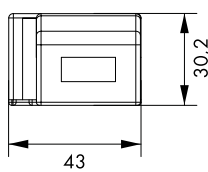

LED Netzteil 24V Serie TRIDONIC

Schrack-Info

Netzteil LCA:

- DALI dimmbarer 24 V Konstantspannungs-LED-Treiber für flexible Konstantspannungs-LED-Bänder
- Schnittstellen: one4all (DALI DT 6, DSI, switchDIM, corridorFUNCTION)
- Dimmbereich von 1 bis 100 %
- Kein externer Dimmer notwendig
- Nominale Lebensdauer bis zu 50.000 h
- Inklusive Zugentlastung

Netzteil LC:

- 24V Konstantspannungs-LED-Treiber
- Dimmbar mittels PWM LED-Dimmer
- Nominale Lebensdauer bis zu 50.000 h
- Inklusive Zugentlastung

Zu den Produkten

[mm]

BEZEICHNUNG	LxBxH mm	VERFÜGBAR	STORE	BEST. NR.	PREG	UVP*
Schaltbar						
LC 60W 24V SC SNC mit Zugentlastung	225x43x30			LI87500665	7800	55,35
LC 100W 24V SC SNC mit Zugentlastung	295x43x30			LI87500666	7800	70,88
DALI Dimmbar						
LCA 35W 230V/24V/DC DALI/Switch Dim one4all	195x43x30			LI28001662	7800	111,50
LCA 60W 230V/24V/DC DALI/Switch Dim one4all	225x43x30			LI28001663	7800	135,10
LCA 100W 230V/24V/DC DALI/Switch Dim one4all	295x43x30			LINT244100	7800	128,80
LCA 150W 230V/24V/DC DALI/Switch Dim one4all	325x43x30			LINT244150	7800	165,10