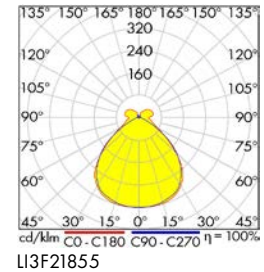

- Lebensdauer: 50.000h (L90/B10)
- Umgebungstemperatur: 0°C bis +25°C
- Montage: Deckenanbau, Wandanbau
- Anwendungen: Büros, Schulen, Besprechungsräume, Flure

48

Zu den Produkten

LI3F21855

[mm]

Deckenleuchten Serie ZERO LED