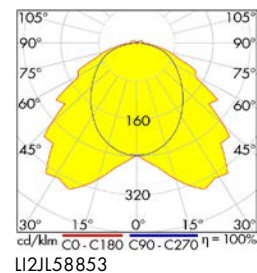

Wannenleuchten Serie LINDA LED, Transparent

Schrack-Info

- Leuchtenkörper aus selbstverlöschendem Polycarbonat V2, transparent
- Alterungsbeständige spritzgegossene Dichtung
- Leuchtenabdeckung aus selbstverlöschendem Polycarbonat V2, UV-beständig, mit innenliegenden, lichttechnisch berechneten Prismen
- Geräteträger-Reflektor aus weiß lackiertem Stahlblech
- Verschlussklammern aus V2A Edelstahl
- Optisches System: klarer Diffuser
- Lichtverteilung: direkt
- Farbwiedergabeindex ≥ 80 Ra
- Farbtemperatur: 4000K
- Lichtquelle: LED
- Lebensdauer: 80.000h (L75/B10)
- Umgebungstemperatur: -20°C - $+35^{\circ}\text{C}$
- Vorschaltgerät: elektronisches Vorschaltgerät (dimmbar auf Anfrage)
- HACCP Zertifikat - geeignet für den Einsatz in der Lebensmittel- und Getränkeindustrie
- Anwendungen: Garagen, Montagehallen, Werkstätten, Nassräume

Zu den Produkten