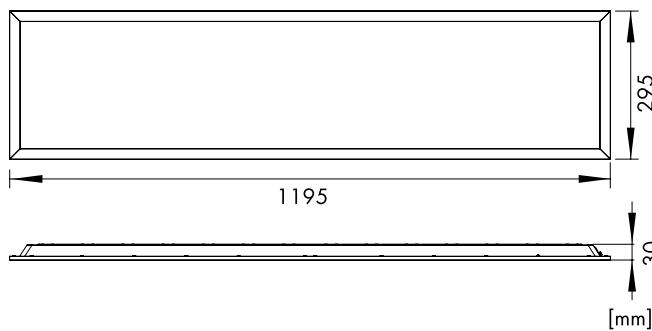

LED Backlit Panel Serie LANO BL Modul M1200 mit opaler Abdeckung

Schrack-Info

- Leuchtkörper: Stahlblech, weiß lackiert
- Abdeckung: PMMA (vergilbungsfrei), opal UGR≤22
- Farbwiedergabe: CRI≥80
- Farbtemperatur: 3000K oder 4000K
- Dimmbar: Ja (nur bei Varianten mit DALI)
- Lebensdauer: 50.000h (L70/B50)
- Umgebungstemperatur: -20°C bis +30°C
- Betriebsstrom 1000mA
- Zubehör: LED Treiber, müssen separat bestellt werden
- Optionales Zubehör: Notlichteinsatz 3h, Aufbaurahmen
- Montage: Deckeneinbau
- Anwendungen: Büros, Besprechungsräume, Flure

24

Zu den Produkten