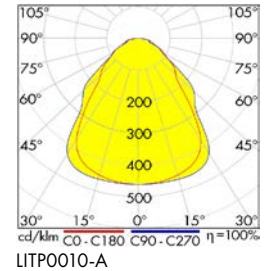

Deckeneinbauleuchten

LED Panel Serie LANO 4, UGR≤19, Modul M600 und M625, mit mikroprismatischer Abdeckung

Schrack-Info

- Leuchtkörper: Aluminium, weiß lackiert
- Abdeckung: PMMA (vergilbungsfrei), mikroprismatisch, blendfrei UGR≤19
- Farbwiedergabe: CRI≥80 oder CRI≥90
- Farbtemperatur: 3000K oder 4000K
- Dimmbar: Ja (nur bei Varianten mit DALI)
- Lebensdauer: 50.000h (L70/B50)
- Umgebungstemperatur: -20°C bis +30°C
- Betriebsstrom 850mA
- Zubehör: LED Treiber, müssen separat bestellt werden
- Optionales Zubehör: Notlichteinsatz 3h, Aufbaurahmen, 4 Punkt Seilabhängung 1000mm, Montageklammern für Gipskartondecken (nur für Leuchten Modul M600) und Einbaurahmen Modul M600 für Gipskartondecken
- Montage: Deckeneinbau, Deckenanbau, Pendelmontage
- Anwendungen: Büros, Besprechungsräume, Flure

12

Zu den Produkten