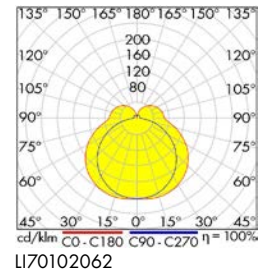

BEZEICHNUNG	LxBxH mm	VERFÜGBAR	STORE	BEST. NR.	PREG	UVP*
Leuchten LED						
AOT-O LED Wannenleuchte, 25W, 4000K, 2750lm, IP50, acryl, opal, weiß	650x105x85			LI70102062	7100	146,10
AOT-O LED Wannenleuchte, 35W, 4000K, 4450lm, IP50, acryl, opal, weiß	1260x105x85			LI70112062	7100	209,30
AOT-O LED Wannenleuchte, 54W, 4000K, 6250lm, IP50, acryl, opal, weiß	1560x105x85			LI70122062	7100	268,50
AOT-O LED Wannenleuchte, 25W, 3000K, 2750lm, IP50, acryl, opal, weiß	650x105x85			LI70101962	7100	146,00
AOT-O LED Wannenleuchte, 35W, 3000K, 4450lm, IP50, acryl, opal, weiß	1260x105x85			LI70111962	7100	218,90
AOT-O LED Wannenleuchte, 54W, 3000K, 6250lm, IP50, acryl, opal, weiß	1560x105x85			LI70121962	7100	268,50