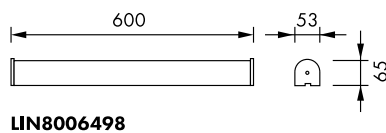

BEZEICHNUNG	LxBxH mm	VERFÜGBAR	STORE	BEST. NR.	PREG	UVP*
VERRA LED 15W 1400lm 3000K PC opal IP44 SKII mit Schalter	600x53x65			LIN8006498	7120	64, 76
VERRA LED 15W 1400lm 3000K PC opal mit Schalter und Schuko Steckdose	682x53x65			LIN8006499	7120	82, 32

* Exkl. MwSt. Lagerware, d.h. versandbereit am Bestelltag!