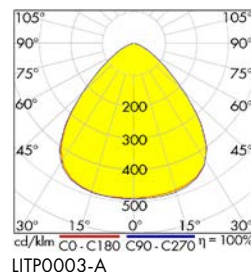

Hallenleuchten Serie ARKTUR ECO II, IP65

126

Schrack-Info

- Gehäuse: Aluminium Druckguss
- Abdeckung: gehärtetes Glas oder Polycarbonat
- Lichtverteilung: Rotierend-symmetrisch
- Ausstrahlwinkel: 110° oder 90°
- Farbtemperatur: 4000K
- Dimmbar: Ja, 1-10V (mit dem Potentiometer EV103021, max. 70 Leuchten)
- Lebensdauer: 50.000h (L70/50)

- Umgebungstemperatur: -35°C bis +50°C
- Stromversorgungskabel: 2,0m
- Montage: Pendelmontage, Deckenanbau
- Zubehör: Montagehalterung für Deckenanbau
- Anwendungen: Lagerhallen, Logistikzentren, Industrieobjekte, Überdachungen

Zu den Produkten

[mm]