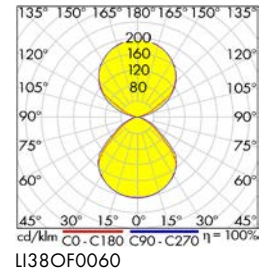

BEZEICHNUNG	LxBxH mm	VERFÜGBAR	STORE	BEST. NR.	PREG	UVP*
Deckenleuchten						
OFFICE LED D, 38W, 4000K, 4864lm, EVG, eloxiert	1500x150x60			LI38OF0050	7120	527,90
OFFICE LED D, 38W, 4000K, 4864lm, DALI, eloxiert	1500x150x60			LI38OF0051	7120	715,90
Pendelleuchten						
OFFICE LED D/l, 75W, 4000K, 10000lm, EVG, eloxiert	1500x150x60			LI38OF0060	7120	680,80
OFFICE LED D/l, 75W, 4000K, 10000lm, DALI, eloxiert	1500x150x60			LI38OF0061	7120	877,90