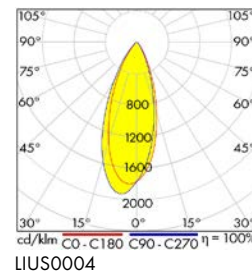

BEZEICHNUNG	ØxH mm	AUSSCHNITT mm	VERFÜGBAR	STORE	BEST. NR.	PREG	UVP*
Leuchten							
PUNTO LED 8W 760lm 830 36° 230V IP65/IP20 dimmbar weiß	80x30	Ø68			LIUS0003	7120	49,00
PUNTO LED 8W 760lm 830 36° 230V IP65/IP20 dimmbar schwarz	80x30	Ø68			LIUS0004	7120	49,00
PUNTO LED 8W 760lm 840 36° 230V IP65/IP20 dimmbar weiß	80x30	Ø68			LIUS0017	7120	49,00
PUNTO LED 8W 760lm 840 36° 230V IP65/IP20 dimmbar schwarz	80x30	Ø68			LIUS0018	7120	49,00

* Exkl. MwSt. Lagerware, d.h. versandbereit am Bestelltag! Zusätzliche Abholverfügbarkeit in jedem Schrack Store