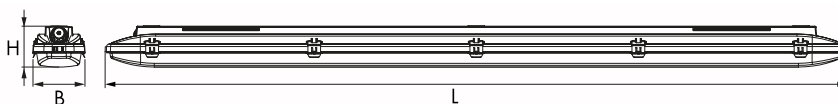

BEZEICHNUNG	LxBxH mm	VERFÜGBAR	STORE	BEST. NR.	PREG	UVP*
Leuchten						
DEVO PRO II 28W 3400lm 830 NOT 3H IP66 SK 1 L-1200mm	1174x102x80			LIVB0032	7420	238,00
DEVO PRO II 47W 5800lm 830 NOT 3H IP66 SK 1 L-1500mm	1454x102x80			LIVB0033	7420	251,00
DEVO PRO II-E 28W 3700lm 840 NOT 3H IP66 SK 1 L-1200mm	1174x102x80			LIVB0016-E	7420	238,00
DEVO PRO II-E 45W 6300lm 840 NOT 3H IP66 SK 1 L-1500mm	1454x102x80			LIVB0017-E	7420	251,00
DEVO PRO II-E 45W 6000lm 840 NOT 3H IP66 SK 1 L-1200mm	1174x102x80			LIVB0018-E	7420	251,00
DEVO PRO II-E 67W 9000lm 840 NOT 3H IP66 SK 1 L-1500mm	1454x102x80			LIVB0019-E	7420	263,00
Zubehör						
Abdeckung PC opal für DEVO PRO II 1200mm	1174x100x40			LIVB0026	7420	17,00
Abdeckung PC opal für DEVO Pro II 1500mm	1454x100x40			LIVB0027	7420	17,00
Linux Montagebügel für DEVO PRO, VPE 10 Stk.	57x38x20			LIVB0037	7420	36,72