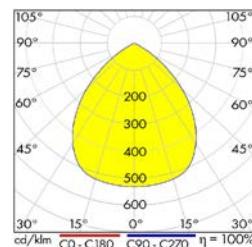

■ Anbaudownlights Serie SALINO LED

■ Schrack-Info

- Gehäuse: Stahlblech und Aluminium
- Farbe: Weiß
- Leistung: 18W/24W/44W
- Farbtemperatur: 3000K und 4000K
- Farbwiedergabe: CRI≥80
- Vorschaltgerät: EVG oder DALI
- Dimmbar: Ja (nur bei Varianten mit DALI)
- Beleuchtungsart: Direkt
- Reflektor: Aluminium, matt, facettiert
- Elektrischer Anschluss: Max. 3x2,5 mm² Kabelführung
- Umgebungstemperatur: 0°C bis +30°C
- Lebensdauer: 50.000h (L80/B10)
- Montage: Deckenanbau
- Anwendungen: Büros, Besprechungszimmer, Aulas, Flure

58

Zu den Produkten