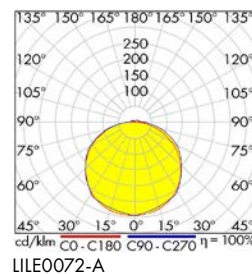

Anbau- und Pendelleuchten Serie ELEGANCE LONG Evolution LED

Schrack-Info

- Armatur: Aluminium + Polycarbonat
- Abdeckung: PMMA opal
- Farbe: Weiß
- Design: Fläche abgestufte Bauform
- Leistung 27W/37W über einen Schalter einstellbar, 37W voreingestellt
- Farbtemperatur 3000K/4000K über einen Schalter einstellbar, 3000K ist voreingestellt
- Dimmbar: Triac
- Farbwiedergabe: CRI≥80
- Lebensdauer: 80.000 (L70/B50), 70.000h (L80/B50)
- Umgebungstemperatur: -10°C bis +40°C
- Montage: Deckenanbau (IP54), Wandanbau (IP50), Pendelmontage (IP54), (Seilabhängung ist separat zu bestellen)
- Anwendungen: Empfangsräume, Besprechungsräume, Wohnräume, Flure, Stiegenhäuser, Nebenräume

Zu den Produkten