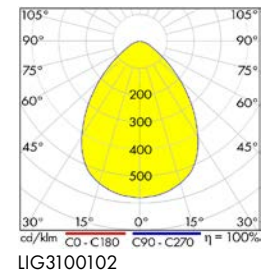

BEZEICHNUNG	ØxH mm	AUSSCHNITT mm	VERFÜGBAR	STORE	BEST. NR.	PREG	UVP*
Reflektor - aluminium matt							
SEGON M LED 170 ECO 13W 1050lm 830 EVG IP20/44 weiß	170x90	Ø155			LIG3100106	7120	86,17
SEGON M LED 170 ECO 20W 1800lm 830 EVG IP20/44 weiß	170x90	Ø155			LIG3100108	7120	96,94
Reflektor weiß							
SEGON W LED 170 ECO, 13W, 1000lm, 830 EVG, IP20/44, weiß	170x90	Ø155			LIG3100102	7120	75,63
SEGON W LED 170 ECO, 13W, 1100lm, 840 EVG, IP20/44, weiß	170x90	Ø155			LIG3100103	7120	75,64
SEGON W LED 170 ECO, 20W, 1850lm, 840 EVG, IP20/44, weiß	170x90	Ø155			LIG3100105	7120	81,96