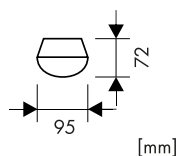

■ Anbauleuchten Serie PRIMOLUX LED

■ Schrack-Info

- Armatur: Stahlblech mit Pulverlack beschichtet
- Abdeckung: PMMA
- Dimmbar: Ja (nur bei Varianten mit DALI)
- Lebensdauer: 60.000h (L80/B10)
- Montage: Deckenanbau
- Umgebungstemperatur: 0°C bis +30°C
- Anwendungen: Flure, Nebenräume, Keller, Laubengänge

116

Zu den Produkten

[mm]