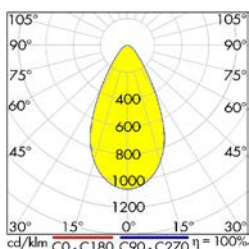

132

Zu den Produkten

[mm]

LIG2501011

LIG2501014

LIG2501013

Hallenleuchten Serie ARKTUR SQUARE LED

BEZEICHNUNG	LxBxH mm	VERFÜGBAR	STORE	BEST. NR.	PREG	UVP*
Leuchten						
ARKTUR SQUARE LED, 109W, 13500lm, 840 EVG, IP66, 55°, grau, ballwurfsichere Hallenreflektorleuchte	515x345x90			LIG2501011	7420	683,40
ARKTUR SQUARE LED, 109W, 13300lm, 840 EVG, IP66, 110°, grau, ballwurfsichere Hallenreflektorleuchte	515x345x90			LIG2501013	7420	717,60
ARKTUR SQUARE LED, 109W, 13250lm, 840 EVG, IP66, 120x40°, grau, ballwurfsichere Hallenreflektorleuchte	515x345x90			LIG2501014	7420	683,40
ARKTUR SQUARE LED 177W, 21950lm, 840 EVG, IP66, 55°, grau, ballwurfsichere Hallenreflektorleuchte	515x345x90			LIG2509011	7420	889,00
ARKTUR SQUARE LED, 177W, 21550lm, 840 EVG, IP66, 110°, grau, ballwurfsichere Hallenreflektorleuchte	515x345x90			LIG2509013	7420	889,00
ARKTUR SQUARE LED, 177W, 21550lm, 840 EVG, IP66, 120x40° grau, ballwurfsichere Hallenreflektorleuchte	515x345x90			LIG2509014	7420	889,00
Zubehör						
Knotenkette verzinkt				L18B000068	7420	1,86
Einstellbare Montagehalterung für ARKTUR SQUARE und SQUARE ECO	545x60x225			LIG2000821	7420	98,19
Halterung für Deckenmontage für ARKTUR SQUARE LED	205x89x187			LIG2000824	7420	54,89