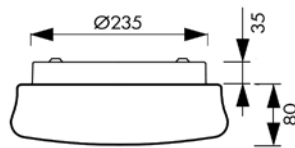

Wand- und Deckenleuchten Serie RANA

Schrack-Info

- Armatur: Stahlblech mit Pulverlack beschichtet
- Abdeckung: Dreischichtglas TRIPLEX OPAL mit mattierter Oberfläche
- Farbe: weiß
- Design: Runde Bauform
- Fassung: E27, Leuchtmittel bei Leuchte mit E27 Fassung muss separat bestellt werden
- Leistung 15W (LED Version)
- Farbtemperatur 3000K (LED Version)
- Dimmbar: Nein
- Farbwiedergabe: CRI≥80 (LED Version)
- Lebensdauer: 114.000h (L80/B10) (LED Version)
- Umgebungstemperatur: -20°C bis +30°C
- Montage: Deckenanbau, Wandanbau
- Anwendungen: Wohnräume, Flure, Stiegenhäuser, Nebenräume

Zu den Produkten

[mm]