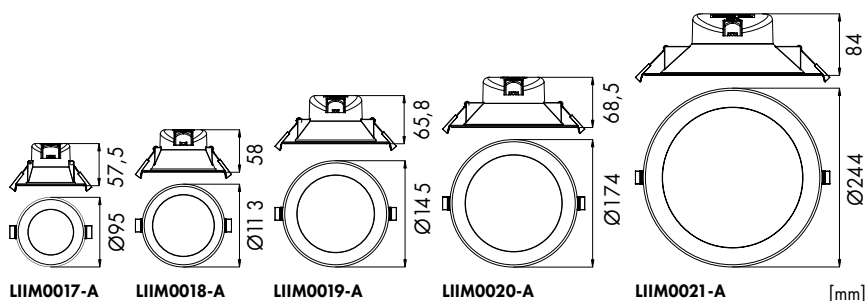

34

Zu den Produkten

BEZEICHNUNG	ØxH mm	AUSSCHNITT mm	VERFÜGBAR	STORE	BEST. NR.	PREG	UVP*
Leuchten mit Anschlussdose							
SEGON Eco 7W, Tri-white, 3000K=560lm, 4000K=590lm, 6500K=590lm, 230V, 90°, EVG, weiß	95x58	Ø68-80			LIIM0017-A	7120	18,30
SEGON Eco 9W, Tri-white, 3000K=750lm, 4000K=800lm, 6500K=800lm, 230V, 90°, EVG, weiß	113x58	Ø90-102			LIIM0018-A	7120	19,80
SEGON Eco 14W, Tri-white, 3000K=1200lm, 4000K=1260lm, 6500K=1260lm, 230V, 90°, EVG, weiß	145x66	Ø120-130			LIIM0019-A	7120	27,50
SEGON Eco 17W, Tri-white, 3000K=1450lm, 4000K=1530lm, 6500K=1530lm, 230V, 90°, EVG, weiß	174x69	Ø145-155			LIIM0020-A	7120	32,80
SEGON Eco 25W, Tri-white, 3000K=2330lm, 4000K=2450lm, 6500K=2450lm, 230V, 90°, EVG, weiß	244x84	Ø195-210			LIIM0021-A	7120	48,70