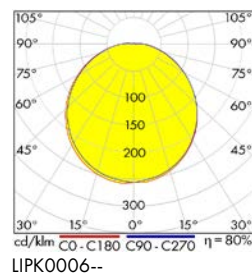

BEZEICHNUNG	ØxH mm	VERFÜGBAR	STORE	BEST. NR.	PREG	UVP*
LEILA LED 300 20W 3000K/4000K 230V IP65 weiß	300x100			LIPK0006	7120	68,00