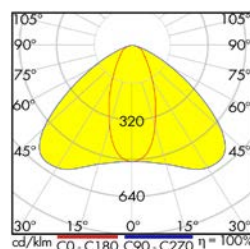

132

Zu den Produkten

[mm]

LIG2501011

LIG2501014

LIG2501013

Hallenleuchten Serie ARKTUR SQUARE LED

BEZEICHNUNG	LxBxH mm	VERFÜGBAR	STORE	BEST. NR.	PREG	UVP*
Leuchten						
ARKTUR SQUARE LED, 109W, 13500lm, 840 EVG, IP66, 55°, grau, ballwurfsichere Hallenreflektorleuchte	515x345x90			LIG2501011	7420	683,40
ARKTUR SQUARE LED, 109W, 13300lm, 840 EVG, IP66, 110°, grau, ballwurfsichere Hallenreflektorleuchte	515x345x90			LIG2501013	7420	717,60
ARKTUR SQUARE LED, 109W, 13250lm, 840 EVG, IP66, 120x40°, grau, ballwurfsichere Hallenreflektorleuchte	515x345x90			LIG2501014	7420	683,40
ARKTUR SQUARE LED 177W, 21950lm, 840 EVG, IP66, 55°, grau, ballwurfsichere Hallenreflektorleuchte	515x345x90			LIG2509011	7420	889,00
ARKTUR SQUARE LED, 177W, 21550lm, 840 EVG, IP66, 110°, grau, ballwurfsichere Hallenreflektorleuchte	515x345x90			LIG2509013	7420	889,00
ARKTUR SQUARE LED, 177W, 21550lm, 840 EVG, IP66, 120x40° grau, ballwurfsichere Hallenreflektorleuchte	515x345x90			LIG2509014	7420	889,00
Zubehör						
Knotenkette verzinkt				L18B000068	7420	1,86
Einstellbare Montagehalterung für ARKTUR SQUARE und SQUARE ECO	545x60x225			LIG2000821	7420	98,19
Halterung für Deckenmontage für ARKTUR SQUARE LED	205x89x187			LIG2000824	7420	54,89