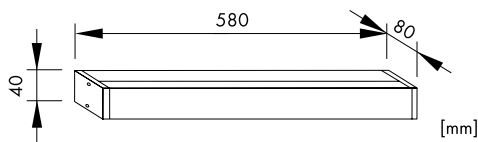

Spiegelleuchten Serie BATH LED

Schrack-Info

- Gehäuse: Druckguss Aluminium
- Abdeckung: Acryl
- Dimmbar: Nein
- Lebensdauer: 30000h (L70/B50)
- Umgebungstemperatur: -20°C bis +50°C
- Montage: Wandanbau
- Inklusive Treiber
- Anwendungen: Badezimmer, Schlafzimmer, Garderobe

Zu den Produkten

[mm]

96

BEZEICHNUNG	LxBxH mm	VERFÜGBAR	STORE	BEST. NR.	PREG	UVP*
Leuchten mit LED						
BATH Square Small LED 23W 1650lm 840 IP44 230V chrom	580x40x80			LID15063	7120	173, 10
BATH Square Small LED 23W 1650lm 830 IP44 230V chrom	580x40x80			LID15064	7120	173, 10