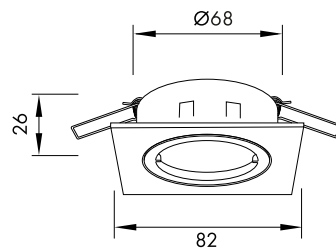

LIMY6810

[mm]