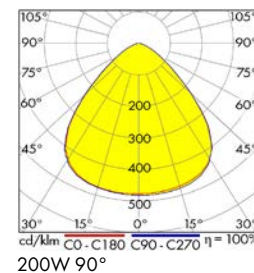

100W

150W

200W

[mm]