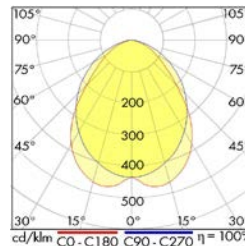

- Umgebungstemperatur: -25°C bis +50°C
- Montage: Deckenanbau
- Anwendungen: Sporthallen, Bewegungsräume

122

Zu den Produkten

LIVY59845

[mm]

LIVY59845

BEZEICHNUNG	LxBxH mm	VERFÜGBAR	STORE	BEST. NR.	PREG	UVP*
Sport ABL 50W, 4000K, 6718lm, IP20, BWS, weiß	1160x265x65			LIVY59845	7120	627,00
Sport ABL 72W, 4000K, 9503lm, IP20, BWS, weiß	1440x265x65			LIVY59851	7120	667,00