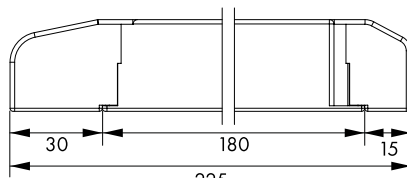

LED Netzteil 24V Serie TRIDONIC

Schrack-Info

Netzteil LCA:

- DALI dimmbarer 24 V Konstantspannungs-LED-Treiber für flexible Konstantspannungs-LED-Bänder
- Schnittstellen: one4all (DALI DT 6, DSI, switchDIM, corridorFUNCTION)
- Dimmbereich von 1 bis 100 %
- Kein externer Dimmer notwendig
- Nominale Lebensdauer bis zu 50.000 h
- Inklusive Zugentlastung

Netzteil LC:

- 24V Konstantspannungs-LED-Treiber
- Dimmbar mittels PWM LED-Dimmer
- Nominale Lebensdauer bis zu 50.000 h
- Inklusive Zugentlastung

Zu den Produkten

[mm]

BEZEICHNUNG	LxBxH mm	VERFÜGBAR	STORE	BEST. NR.	PREG	UVP*
Schaltbar						
LC 60W 24V SC SNC mit Zugentlastung	225x43x30			LI87500665	7800	55,35
LC 100W 24V SC SNC mit Zugentlastung	295x43x30			LI87500666	7800	70,88
DALI Dimmbar						
LCA 35W 230V/24V/DC DALI/Switch Dim one4all	195x43x30			LI28001662	7800	111,50
LCA 60W 230V/24V/DC DALI/Switch Dim one4all	225x43x30			LI28001663	7800	135,10
LCA 100W 230V/24V/DC DALI/Switch Dim one4all	295x43x30			LINT244100	7800	128,80
LCA 150W 230V/24V/DC DALI/Switch Dim one4all	325x43x30			LINT244150	7800	165,10