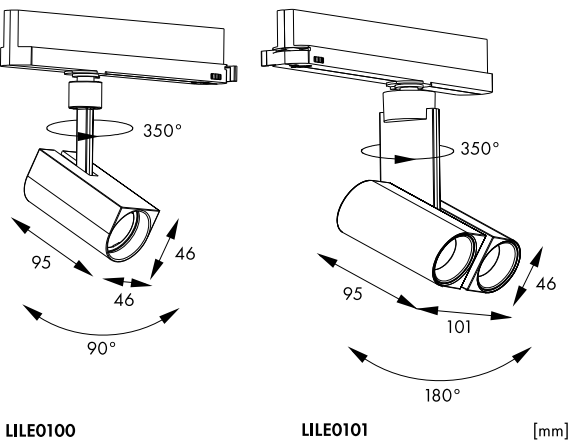

Stromschienenstrahler Serie ENEA LED, Material Aluminium

Schrack-Info

- Gehäuse: Aluminium, Kunststoff
- Farbe: weiß, schwarz
- Leistung über Dip Switch einstellbar: 8W/11W (ENEA UNO), 15W/20W (ENEA DUE)
- Farbtemperatur: 3000K
- Farbwiedergabe: CRI≥90
- Lichtverteilung: direkt / symmetrisch
- Ausstrahlwinkel: 24°
- Schwenkbar: Ja
- Dimmbar: Ja, Triac
- Lebensdauer: 50.000h (L80/B50)
- Umgebungstemperatur: -10°C bis +40°C
- Montage: auf 3-Phasen Stromschiene, Lieferung inklusive Adapter
- Anwendungen: Shops, Restaurants, Wohnräume, Flure

Zu den Produkten

[mm]

BEZEICHNUNG	LxBxH mm	VERFÜGBAR	STORE	BEST. NR.	PREG	UVP*
Strahler						
ENEA 46 TRACK UNO 8W/11W 930 620/780lm 24° weiß	56x250x190			LILE0100	7120	123,00
ENEA 46 TRACK DUE15W/20W 930 1200/1500lm 24° weiß	46x250x219			LILE0101	7120	169,00
ENEA 46 TRACK UNO 8W/11W 930 620/780lm 24° schwarz	56x250x190			LILE0103	7120	123,00
ENEA 46 TRACK DUE 15W/20W 930 1200/1500lm 24° schwarz	46x250x219			LILE0104	7120	169,00