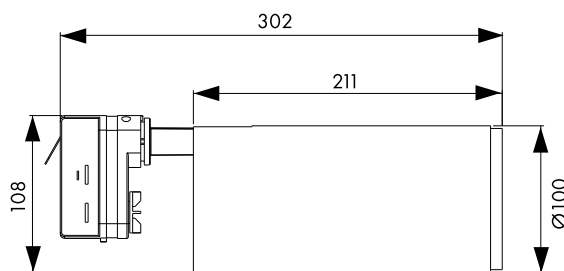

MEVIA LED 40W