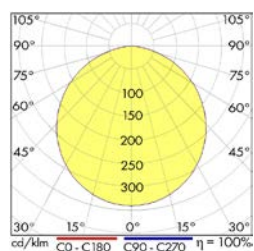

LED Flexstrips Serie MARRA PRO II LED

Zu den Produkten

[mm]

LIMT0001

140