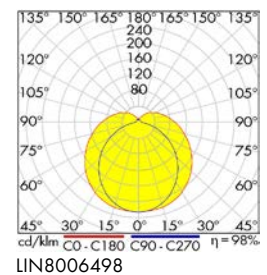

BEZEICHNUNG	LxBxH mm	VERFÜGBAR	STORE	BEST. NR.	PREG	UVP*
VERRA LED 15W 1400lm 3000K PC opal IP44 SKII mit Schalter	600x53x65			LIN8006498	7120	64, 76
VERRA LED 15W 1400lm 3000K PC opal mit Schalter und Schuko Steckdose	682x53x65			LIN8006499	7120	82, 32

* Exkl. MwSt. Lagerware, d.h. versandbereit am Bestelltag!