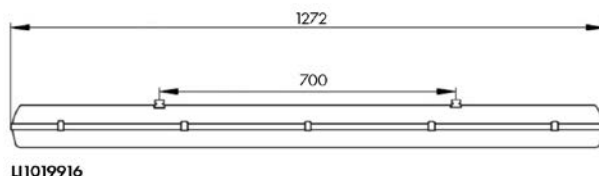

Wannenleuchten Serie BARAT LED EX - Zone 2/22

112

Schrack-Info

- Gehäuse: Polycarbonat, UV-stabilisiert
- Abdeckung: opales Polycarbonat, UV-stabilisiert
- Farbe: Hellgrau
- Geräteträger-Reflektor aus weiß lackiertem Stahlblech
- Verschlussklammern aus V2A Edelstahl
- Leistung: 44W/55W
- Farbtemperatur: 4000K
- Farbwiedergabe: CRI≥80
- Dimmbar: Nein
- Explosionsgruppe: Gas: IIC, IIB, IIA Staub: IIIC, IIIB, IIIA
- Lebensdauer: 75000 (L80B50)
- Montage: Deckenanbau, Wandanbau, Pendelmontage
- Umgebungstemperatur: -25°C bis +40°C
- Anwendungen: Nassräume, Garagen, Montagehallen, Werkstätten

Zu den Produkten

LI1019916

BEZEICHNUNG	LxBxH mm	VERFÜGBAR	STORE	BEST. NR.	PREG	UVP*
BARRAT LED 44W 2x2600 C110 T840 PC OP IC IP66 EX Zone 2/22	1272x146x111			LI1019916	7400	308,10
BARRAT LED 55W 2x3200 C116 T840 PC OP IC IP66 EX Zone 2/22	1572x146x111			LI1019920	7400	344,60