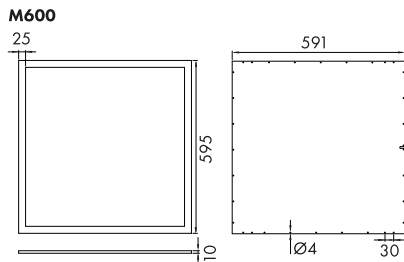

Deckeneinbauleuchten

LED Panel Serie LANO 4, UGR≤19, Modul M600 und M625, mit mikroprismatischer Abdeckung

Schrack-Info

- Leuchtkörper: Aluminium, weiß lackiert
- Abdeckung: PMMA (vergilbungsfrei), mikroprismatisch, blendfrei UGR≤19
- Farbwiedergabe: CRI≥80 oder CRI≥90
- Farbtemperatur: 3000K oder 4000K
- Dimmbar: Ja (nur bei Varianten mit DALI)
- Lebensdauer: 50.000h (L70/B50)
- Umgebungstemperatur: -20°C bis +30°C
- Betriebsstrom 850mA
- Zubehör: LED Treiber, müssen separat bestellt werden
- Optionales Zubehör: Notlichteinsatz 3h, Aufbaurahmen, 4 Punkt Seilabhängung 1000mm, Montageklammern für Gipskartondecken (nur für Leuchten Modul M600) und Einbaurahmen Modul M600 für Gipskartondecken
- Montage: Deckeneinbau, Deckenanbau, Pendelmontage
- Anwendungen: Büros, Besprechungsräume, Flure

12

Zu den Produkten