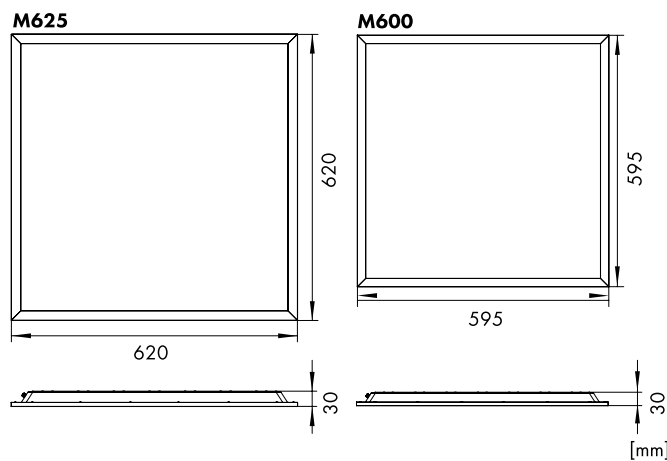

LED Backlit Panel Serie LANO BL Modul M600 und M625 mit opaler Abdeckung

Schrack-Info

- Leuchtkörper: Stahlblech, weiß lackiert
- Abdeckung: PMMA (vergilbungsfrei), opal UGR≤22
- Farbwiedergabe: CRI≥80
- Farbtemperatur: 3000K oder 4000K
- Dimmbar: Ja (nur bei Varianten mit DALI)
- Lebensdauer: 50.000h (L70/B50)
- Umgebungstemperatur: -20°C bis +30°C
- Betriebsstrom 1000mA
- Zubehör: LED Treiber müssen, separat bestellt werden
- Optionales Zubehör: Notlichteinsatz 3h, Aufbaurahmen, Einbaurahmen Modul M600 für Gipskartondecken
- Montage: Deckeneinbau
- Anwendungen: Büros, Besprechungsräume, Flure

20

Zu den Produkten