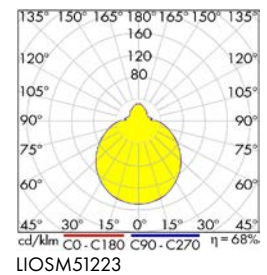

Wand- und Deckenleuchten Serie AURA

Schrack-Info

- Armatur: Stahlblech mit Pulverlack beschichtet
- Abdeckung: Mundgeblasenes Dreischichtglas TRIPLEX OPAL mit mattierter Oberfläche
- Farbe: Weiß
- Halterung der Abdeckung: Klappverschlüsse
- Dimmbar: Nein
- Integrierter Hytronik HF - Sensor (bei Varianten mit Bewegungsmelder)
- Max. 15 Stück AURA LED können als Slave Leuchten an eine AURA LED Sensor Leuchte eingebunden werden
- Montage: Deckenanbau, Wandanbau
- Umgebungstemperatur: -20°C bis +30°C
- Lebensdauer:
  - AURA 2 LED: 67.000h (L80/B10)
  - AURA 3 LED: 114.000h (L80/B10)
- Leuchtmittel bei Leuchten mit E27 Fassung muss separat bestellt werden
- Anwendungen: Flure, Stiegenhäuser, Nebenräume

Zu den Produkten