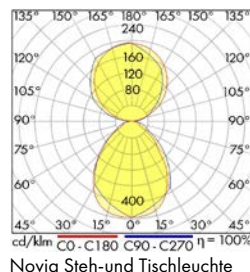

Steh- und Tischleuchten Office Serie NOVIA

8

Schrack-Info

- Leuchtenkörper: Aluminium
- Abdeckung: PMMA LGP mit prismatischem Diffusor, blendfrei UGR≤19
- Gehäusefarbe: weiß oder schwarz
- Lichtverteilung: direkt/indirekt, 50/50
- Farbtemperatur: 3000K/4000K über einen Schalter einstellbar, 4000K ist voreingestellt
- Farbwiedergabe: CRI≥90
- Dimmbar: über integrierten Taster, PIR- und Lichtsensor für automatische Lichtsteuerung
- dimmt im automatischen Modus auf Minimum 10% herunter
- Lebensdauer: 50.000h (L80/B10)
- Umgebungstemperatur: -10°C bis +30°C
- Anwendungen: Büros, Besprechungsräume

Zu den Produkten

[mm]