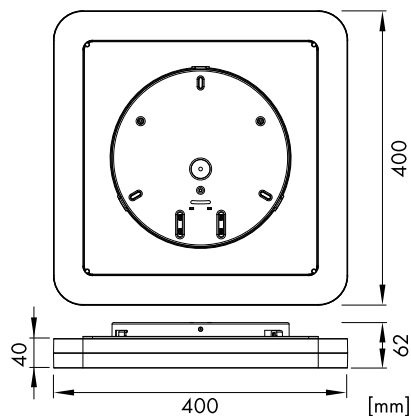

BEZEICHNUNG	LxBxH mm	VERFÜGBAR	STORE	BEST. NR.	PREG	UVP*
Leuchten Dimmbar						
ELEGANCE Square 4 Evolution 38W/29W 38W=4200lm / 29W=3300lm 3000K/4000K Dim IP20 weiß	400x400x63			LILE0070	7120	184,20
Zubehör						
Seilabhängung für ELEGANCE Round 4 Evolution weiß				LILE0074	7120	18,90

* Exkl. MwSt. Lagerware, d.h. versandbereit am Bestelltag!