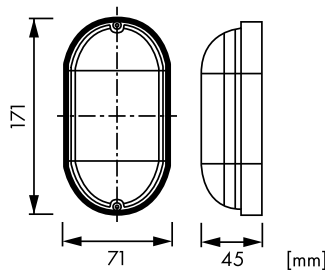

Zu den Produkten

BEZEICHNUNG	LxBxH mm	VERFÜGBAR	STORE	BEST. NR.	PREG	UVP*
OVALIS LED, 5W, 3000K, 500lm, IP65, opal, weiß	171x71x45			LIN8005197	7120	16,08

Wand- und Deckenleuchten Serie OVAL II

LIPB0001

Schrack-Info