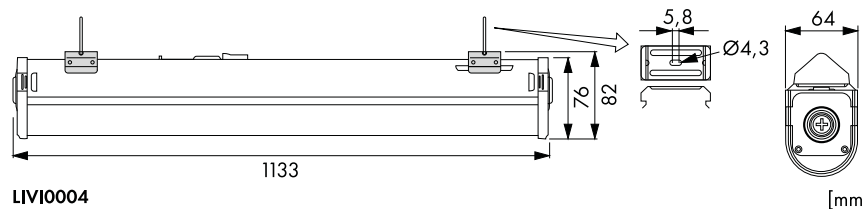

LIVI0004

[mm]