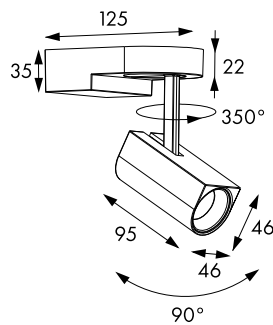

Wand- und Deckenleuchten Serie ENEA LED, Material Aluminium

Schrack-Info

- Gehäuse: Aluminium, Kunststoff
- Farbe: weiß, schwarz
- Leistung über Dip Switch einstellbar: 8W/11W (ENEA UNO), 15W/20W (ENEA DUE)
- Farbtemperatur: 3000K
- Farbwiedergabe: CRI≥90
- Lichtverteilung: direkt / symmetrisch
- Ausstrahlwinkel: 24°
- Schwenkbar: Ja
- Dimmbar: Ja, Triac
- Lebensdauer: 50.000h (L80/B50)
- Umgebungstemperatur: -10°C bis +40°C
- Montage: Deckenanbau, Wandanbau
- Anwendungen: Shops, Restaurants, Wohnräume, Flure

86

Zu den Produkten

LILE0105

[mm]

BEZEICHNUNG	LxBxH mm	VERFÜGBAR	STORE	BEST. NR.	PREG	UVP*
ENEA 46 DL UNO 8W/11W 930 620/780lm 24° weiß	80x125x128			LILE0105	7120	114,00
ENEA 46 DL DUE 15/20W 930 1200/1500lm 24° weiß	101x125x135			LILE0106	7120	159,00
ENEA 46 DL UNO 8W/11W 930 620/780lm 24° schwarz	80x125x128			LILE0107	7120	114,00
ENEA 46 DL DUE 15/20W 930 1200/1500lm 24° schwarz	101x125x135			LILE0108	7120	159,00