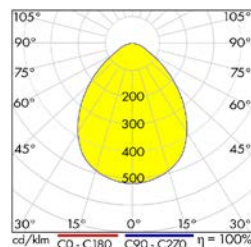

■ Anbaudownlights Serie SALINO LED

■ Schrack-Info

- Gehäuse: Stahlblech und Aluminium
- Farbe: Weiß
- Leistung: 18W/24W/44W
- Farbtemperatur: 3000K und 4000K
- Farbwiedergabe: CRI≥80
- Vorschaltgerät: EVG oder DALI
- Dimmbar: Ja (nur bei Varianten mit DALI)
- Beleuchtungsart: Direkt
- Reflektor: Aluminium, matt, facettiert
- Elektrischer Anschluss: Max. 3x2,5 mm² Kabelführung
- Umgebungstemperatur: 0°C bis +30°C
- Lebensdauer: 50.000h (L80/B10)
- Montage: Deckenanbau
- Anwendungen: Büros, Besprechungszimmer, Aulas, Flure

58

Zu den Produkten