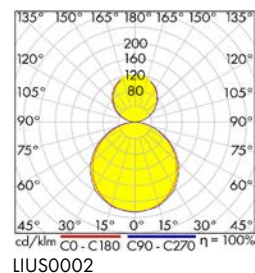

BEZEICHNUNG	LxBxH mm	VERFÜGBAR	STORE	BEST. NR.	PREG	UVP*
LANO PL ID 50W 5000lm 4000K UGR≤19 230V DALI IP20 weiß	1200x300x17			LIUS0002	7120	315,00