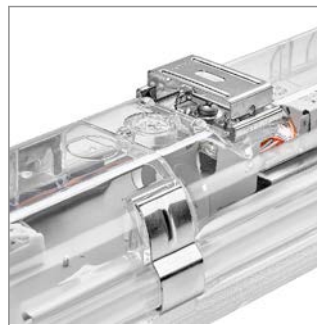

LI2JL58853