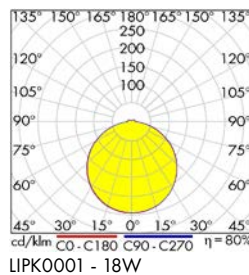

Wand- und Deckenleuchten Serie MAIA LED

Schrack-Info

- Armatur: Polycarbonat und ABS
- Abdeckung: Polycarbonat opal
- Farbe: Weiß
- Design: Runde flache Bauform
- Leistung 18W/24W oder 24W/30W über einen Schalter einstellbar
- Farbtemperatur 3000K/4000K über einen Schalter einstellbar, 3000K ist voreingestellt
- Dimmbar: Nein
- Farbwiedergabe: CRI≥80
- Lebensdauer: 30.000h (L70/B50)
- Umgebungstemperatur: -10°C bis +30°C
- Montage: Deckenanbau, Wandanbau
- Anwendungen: Wohnräume, Flure, Stiegenhäuser, Nebenräume

Zu den Produkten