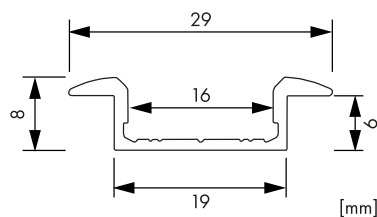

Schrack-Info

- Einbaumontageprofil Serie LBU für LED Strips, Profil dient auch zur Kühlung der LED Strips
- Material: Aluminium Strangpressprofil
- Oberfläche: Eloxiert
- Länge 2 Meter
- Kunststoff und Aluminium besitzen unterschiedliche Ausdehnungskoeffizienten, welche bei der Montage zu berücksichtigen sind. Ausgehend von 20°C verändert sich die Länge beim Aluminium um ca. 0,25mm pro Meter und beim Kunststoff um ca. 0,70mm pro Meter, je 10°C Temperaturunterschied.

BEZEICHNUNG	LxBxH mm	VERFÜGBAR	STORE	BEST. NR.	PREG	UVP*
Profil						
Aluminiumprofil LBU	2000x19x8			LIAP001004	7800	5,20
Aluminiumabdeckung						
Aluminiumabdeckung LB, flach	2000x18x7			LIAB001100	7800	3,50
PMMA Abdeckung						
PMMA Abdeckung LB, flach, transparent, 91% Transmission	2000x18x6			LIAB001001	7800	3,10
PMMA Abdeckung LB, flach, opal 50%, Transmission	2000x18x6			LIAB001003	7800	3,50
PMMA Abdeckung LB, rund, opal 50% Transmission	2000x19x18			LIAB001006	7800	9,50
PMMA Abdeckung LB, eckig, opal 2m	2000x19x17			LIAB001009	7800	11,70
PMMA Abdeckung LB, engstrahlend	2000x18x8			LIAB001010	7800	11,00
PMMA Abdeckung LB, asymmetrisch	2000x18x8			LIAB001011	7800	11,40
Profil Endkappen						
Profil Endkappe LBU, flach, geschlossen	29x8x1			LIEK001400	7800	17,00
Profil Endkappe LBU, flach, mit Langloch	29x8x1			LIEK001401	7800	17,00
Profil Endkappe LBU, rund geschlossen	29x19x1			LIEK001410	7800	21,00
Profil Endkappe LBU, rund, mit Langloch	29x19x1			LIEK001411	7800	21,00
Profil Endkappe LBU, eckig, geschlossen	29x19x1			LIEK001420	7800	21,00
Profil Endkappe LBU, eckig, mit Langloch	29x19x1			LIEK001421	7800	21,00
Profil Zubehör						
Einbau Montagewinkel LB und TB	90x50x20			LIPZ003001	7800	10,80
Einbau Montagefeder LB und TB	50x21x30			LIPZ008001	7800	2,80

143