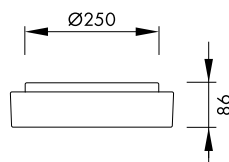

Wand- und Deckenleuchten Serie ELSA

Schrack-Info

- Armatur: Stahlblech mit Pulverlack beschichtet
- Abdeckung: Mundgeblasenes Dreischichtglas TRIPLEX OPAL mit mattierter Oberfläche
- Farbe: Weiß
- Halterungen der Abdeckung: Bajonettverschluss
- Dimmbar: Nein
- Montage: Deckenanbau, Wandanbau
- Umgebungstemperatur: -20°C bis +30°C
- Lebensdauer:
  - ELSA 1 LED: 67.000h (L80/B10)
  - ELSA 2 LED: 114.000h (L80/B10)
- Anwendungen: Flure, Stiegenhäuser, Nebenräume, Laubengänge

Zu den Produkten

[mm]

BEZEICHNUNG	ØxH mm	VERFÜGBAR	STORE	BEST. NR.	PREG	UVP*
ELSA LED						
ELSA 1 LED 11W 900lm 3000K IP44	250x84			LIOSM51296	7120	177,30
ELSA 1 LED 11W 950lm 4000K IP44	250x84			LIOSM51796	7120	177,30
ELSA 2 LED 15W 1420lm 3000K IP44	300x86			LIOSM51301	7120	225,00
ELSA 2 LED 15W 1500lm 4000K IP44	300x86			LIOSM51801	7120	225,00
ELSA E27						
ELSA 3 2x75W, E27 IP44	360x88			LIOSM44815	7120	204,00