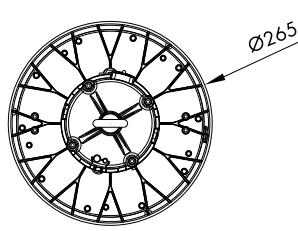

Hallenleuchten Serie ARKTUR ECO 3, IP65

Schrack-Info

- Gehäuse: Aluminium Druckguss
- Abdeckung: gehärtetes Glas oder Polycarbonat
- Lichtverteilung: Rotierend-symmetrisch
- Ausstrahlwinkel: 110° oder 90°
- Farbtemperatur: 4000K
- Dimmbar: Ja, DALI, Push to Dim, 0-10V
- Lebensdauer: 50.000h (L70/B50)
- Umgebungstemperatur: -20°C bis +40°C
- Stromversorgungskabel: 2,0m
- Montage: Pendelmontage, Deckenanbau
- Zubehör: Montagehalterung für Deckenanbau
- Anwendungen: Lagerhallen, Logistikzentren, Industrieobjekte, Überdachungen

128

Zu den Produkten

100W

150W

200W

[mm]