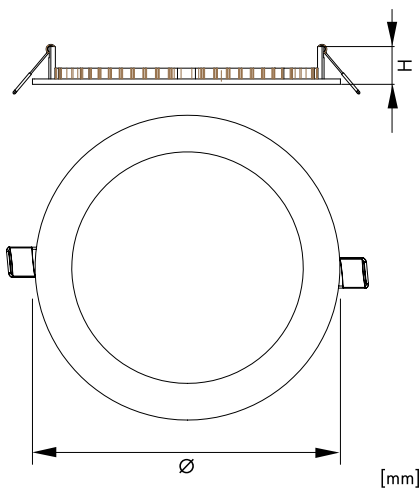

Downlights Serie SUTIL ROUND PRO

Schrack-Info

- Gehäuse: Aluminium
- Abdeckung: Kunststoff PMMA
- Farbtemperatur: 3000K / 3500K / 4000K umschaltbar über Dip Switch
- Farbwiedergabe: CRI≥80
- Ausstrahlwinkel: 110°
- Dimmbar: Ja (nur bei TRIAC Variante)
- Lebensdauer: 50.000h (L70/B50)
- Montage: Deckeneinbau
- Schutzart: Frontseite IP44/Rückseite IP20 (Zwischendecke)
- Umgebungstemperatur: -20°C - +40°C
- Anwendungen: Flure, Stiegenhäuser, Nebenräume, Wohnräume

Zu den Produkten

[mm]