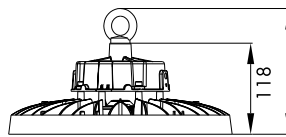

Hallenleuchten Serie ARKTUR ECO 3, IP65

Schrack-Info

- Gehäuse: Aluminium Druckguss
- Abdeckung: gehärtetes Glas oder Polycarbonat
- Lichtverteilung: Rotierend-symmetrisch
- Ausstrahlwinkel: 110° oder 90°
- Farbtemperatur: 4000K
- Dimmbar: Ja, DALI, Push to Dim, 0-10V
- Lebensdauer: 50.000h (L70/B50)
- Umgebungstemperatur: -20°C bis +40°C
- Stromversorgungskabel: 2,0m
- Montage: Pendelmontage, Deckenanbau
- Zubehör: Montagehalterung für Deckenanbau
- Anwendungen: Lagerhallen, Logistikzentren, Industrieobjekte, Überdachungen

128

Zu den Produkten

100W

150W

200W

[mm]