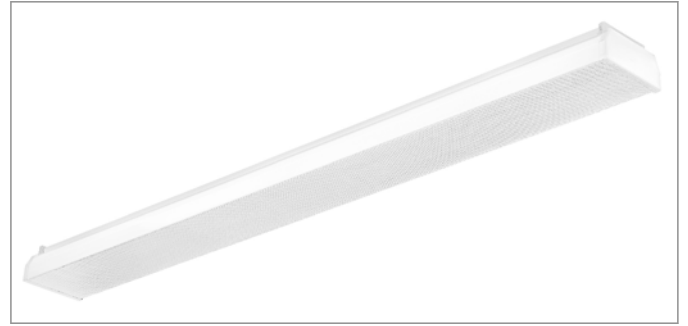

Deckenleuchten Serie ZERO LED

LI3F21856

Schrack-Info

- Leuchtkörper: Aluminium, weiß lackiert
- Abdeckung: PMMA, mikroprismatisch, blendfrei $UGR \leq 17$
- Leistung: 14W/28W/35W/42W
- Farbtemperatur: 4000K
- Farbwiedergabe: $CRI \geq 80$
- Dimmbar: Nein

- Lebensdauer: 50.000h (L90/B10)
- Umgebungstemperatur: 0°C bis +25°C
- Montage: Deckenanbau, Wandanbau
- Anwendungen: Büros, Schulen, Besprechungsräume, Flure

48

Zu den Produkten

[mm]