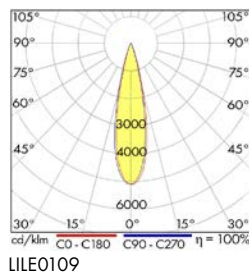

BEZEICHNUNG	LxBxH mm	VERFÜGBAR	STORE	BEST. NR.	PREG	UVP*
ENEA 46 WL UNO 6W 930 510lm 24° weiß	95x46x82			LILE0109	7120	71,00
ENEA 46 WL UNO 6W 930 510lm 24° schwarz	95x46x82			LILE0110	7120	71,00

* Exkl. MwSt. Lagerware, d.h. versandbereit am Bestelltag!