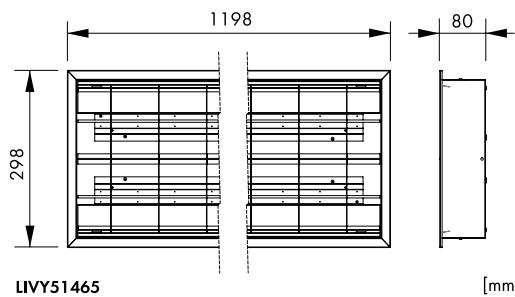

Einbaudeckenleuchten Serie SPORT LED

Schrack-Info

- Gehäuse: Stahlblech 0,5mm
- Weißer Raster mit Stahldrähten verstärkt
- Farbe: RAL 9003 (weiß)
- Dimmbar: Ja, Dali und Push dimm
- Lebensdauer: 50.000h (L90/B50)
- Umgebungstemperatur: -25°C bis +50°C
- Montage: Einlegemontage in MF-Moduldecke 625 bzw. für geschnittene Deckenöffnungen
- Anwendungen: Sporthallen, Bewegungsräume

Zu den Produkten

[mm]

BEZEICHNUNG	LxBxH mm	AUSSCHNITT mm	VERFÜGBAR	STORE	BEST. NR.	PREG	UVP*
SERW LED Sport EBL, 47W, 840, 5625lm, IP20, 230V, weiß, DALI, Ballwurfsicher	620x620x92	605x605			LIELE45684	7120	537,20
Sport EBL 48W, 4000K, 5618lm, IP20, BWS, weiß	1198x298x80	1188x288			LIVY51465	7120	604,00
SERW LED Sport EBL, 102W, 840, 11870lm, IP20, 230V, weiß, DALI, Ballwurfsicher	1545x310x92	290x1530			LIELE21154	7120	580,80

* Exkl. MwSt. Lagerware, d.h. versandbereit am Bestelltag!