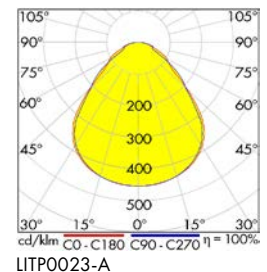

LED Panel Serie LANO 4 UGR≤19, Modul M 1200 und M 1250, mit mikroprismatischer Abdeckung

Schrack-Info

- Leuchtkörper: Aluminium, weiß lackiert
- Abdeckung: PMMA (Vergilbungsfrei), mikroprismatisch, blendfrei UGR≤19)
- Farbwiedergabe: CRI≥80
- Farbtemperatur: 3000K oder 4000K
- Dimmbar: Ja (nur bei Varianten mit DALI)
- Lebensdauer: 50.000h (L70/B50)
- Umgebungstemperatur: -20°C bis +30°C
- Betriebsstrom 850mA
- Zubehör: LED Treiber, müssen separat bestellt werden
- Optionales Zubehör: Notlichteinsatz 3h, Aufbaurahmen, 4 Punkt Seilabhängung 1000mm (2 Sets je Leuchte erforderlich)
- Montage: Deckeneinbau, Deckenanbau, Pendelmontage
- Anwendungen: Büros, Besprechungsräume, Flure

Zu den Produkten