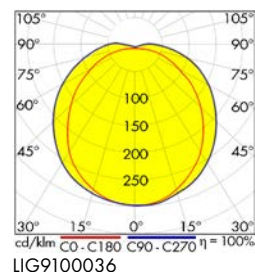

■ Anbauleuchten Serie PRIMOLUX LED

■ Schrack-Info

- Armatur: Stahlblech mit Pulverlack beschichtet
- Abdeckung: PMMA
- Dimmbar: Ja (nur bei Varianten mit DALI)
- Lebensdauer: 60.000h (L80/B10)
- Montage: Deckenanbau
- Umgebungstemperatur: 0°C bis +30°C
- Anwendungen: Flure, Nebenräume, Keller, Laubengänge

116

Zu den Produkten

[mm]