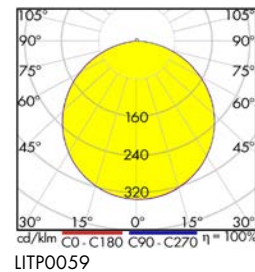

LED Backlit Panel Serie LANO BL Modul M1200 mit opaler Abdeckung

Schrack-Info

- Leuchtkörper: Stahlblech, weiß lackiert
- Abdeckung: PMMA (vergilbungsfrei), opal UGR≤22
- Farbwiedergabe: CRI≥80
- Farbtemperatur: 3000K oder 4000K
- Dimmbar: Ja (nur bei Varianten mit DALI)
- Lebensdauer: 50.000h (L70/B50)
- Umgebungstemperatur: -20°C bis +30°C
- Betriebsstrom 1000mA
- Zubehör: LED Treiber, müssen separat bestellt werden
- Optionales Zubehör: Notlichteinsatz 3h, Aufbaurahmen
- Montage: Deckeneinbau
- Anwendungen: Büros, Besprechungsräume, Flure

24

Zu den Produkten