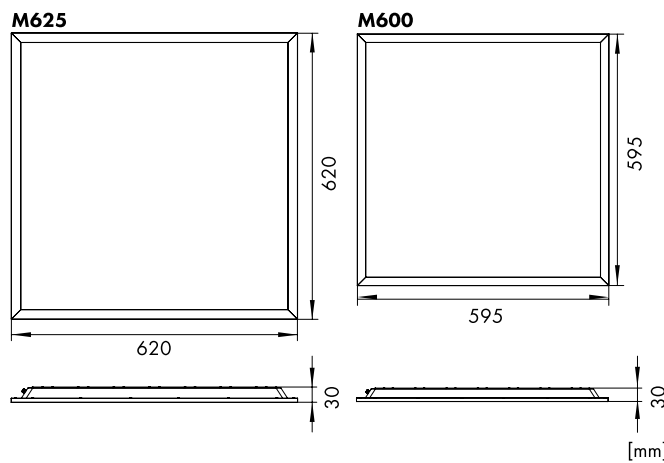

Deckeneinbauleuchten

LED Backlit Panel Serie LANO BL Modul M600 und M625, mit mikroprismatischer Abdeckung

Schrack-Info

- Leuchtkörper: Stahlblech, weiß lackiert
- Abdeckung: PMMA (vergilbungsfrei), mikroprismatisch, blendfrei UGR≤19
- Farbwiedergabe: CRI≥80
- Farbtemperatur: 3000K oder 4000K
- Dimmbar: Ja (nur bei Varianten mit DALI)
- Lebensdauer: 50.000h (L70/B50)
- Umgebungstemperatur: -20°C bis +30°C
- Betriebsstrom 850mA
- Zubehör: LED Treiber, müssen separat bestellt werden
- Optionales Zubehör: Notlichteinsatz 3h, Aufbaurahmen, Einbaurahmen Modul M600 für Gipskartondecken
- Montage: Deckeneinbau
- Anwendungen: Büros, Besprechungsräume, Flure

22

Zu den Produkten