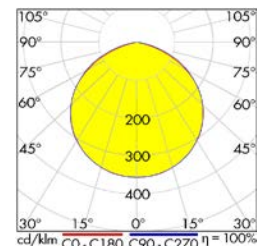

Hallenleuchte Serie ARKTUR SQUARE LED ECO PLUS

Schrack-Info

- Gehäuse: Aluminium Druckguss
- Abdeckung: Gehärtetes Glas
- Lichtverteilung: Rotierend-symmetrisch
- Farbtemperatur: 4000K
- Dimmbar: Nein, DALI auf Anfrage möglich
- Lebensdauer: 100.000h (L80/B10)
- Umgebungstemperatur: -40°C bis +50°C
- Ballwurfsicher
- HACCP Zertifikat - geeignet für den Einsatz in der Lebensmittel- und Getränkeindustrie
- Montage: Pendelmontage, Deckenanbau
- Zubehör: Montagehalterung für Deckenanbau
- Anwendungen: Lagerhallen, Logistikzentren, Industrieobjekte, Sportobjekte, Überdachungen

Zu den Produkten

BEZEICHNUNG	LxBxH mm	VERFÜGBAR	STORE	BEST. NR.	PREG	UVP*
Leuchten						
ARKTUR Square LED Eco Plus, 208W, 30950lm, 840 EVG, IP66, 100°, grau, ballwurfsichere Hallenreflektorleuchte	675x398x90			LIG9200068	7420	1.068,00
Zubehör						
Knotenkette verzinkt				LI8B000068	7420	1,86
Einstellbare Montagehalterung für ARKTUR Square LED Plus und ARKTUR Square LED ECO Plus	705x60x225			LIG2000823	7420	130,60
Halterung für Deckenmontage für ARKTUR SQUARE LED	205x89x187			LIG2000824	7420	54,89