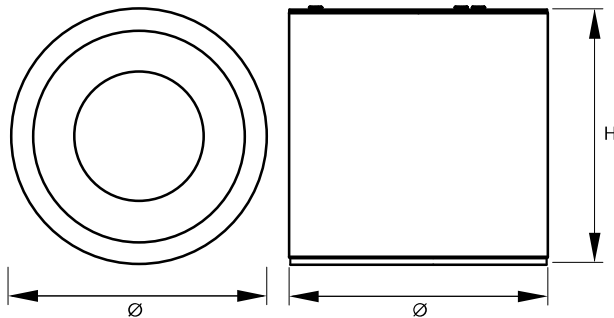

■ Anbaudownlights Serie SALINO LED

■ Schrack-Info

- Gehäuse: Stahlblech und Aluminium
- Farbe: Weiß
- Leistung: 18W/24W/44W
- Farbtemperatur: 3000K und 4000K
- Farbwiedergabe: CRI≥80
- Vorschaltgerät: EVG oder DALI
- Dimmbar: Ja (nur bei Varianten mit DALI)
- Beleuchtungsart: Direkt
- Reflektor: Aluminium, matt, facettiert
- Elektrischer Anschluss: Max. 3x2,5 mm² Kabelführung
- Umgebungstemperatur: 0°C bis +30°C
- Lebensdauer: 50.000h (L80/B10)
- Montage: Deckenanbau
- Anwendungen: Büros, Besprechungszimmer, Aulas, Flure

58

Zu den Produkten