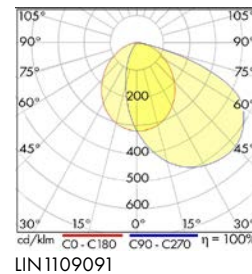

LIN1109091