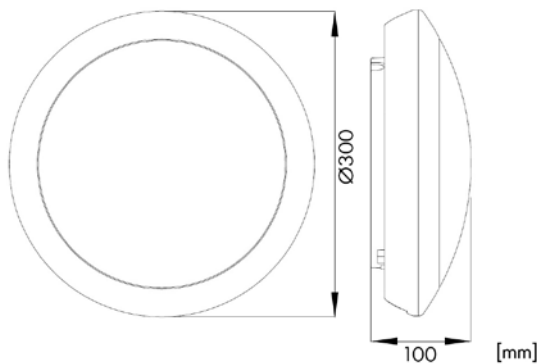

BEZEICHNUNG	ØxH mm	VERFÜGBAR	STORE	BEST. NR.	PREG	UVP*
LEILA LED 300 20W 3000K/4000K 230V IP65 weiß	300x100			LIPK0006	7120	68,00