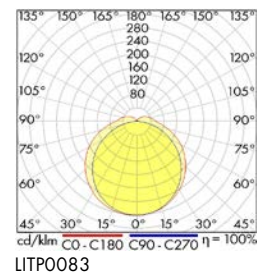

Wannenleuchten Serie DEVO LED BASIC

Schrack-Info

- Gehäuse: Polycarbonat
- Abdeckung: Polycarbonat opal
- Farbe: weiß
- Leistung: 18-36W / 25-50W, einstellbar mittels Dip Switch
- Farbwiedergabe: CRI≥80
- Farbtemperatur: 3000K/4000K/6500K, einstellbar mittels Dip Switch
- Ausstrahlwinkel: 120°
- Dimmbar: Nein
- Durchgangsverdrahtung 3-polig
- Lebensdauer: 30.000 h (L70/B50)
- Umgebungstemperatur: -35°C bis +40°C
- Montage: Deckenanbau, Wandanbau, Pendelmontage
- Anwendungen: Nassräume, Garagen, Lagerräume, Werkstätten, Flure

Zu den Produkten

105

BEZEICHNUNG	LxBxH mm	VERFÜGBAR	STORE	BEST. NR.	PREG	UVP*
Leuchten						
DEVO LED BASIC, 18/36W, 2340/4680lm, 3000K/4000K/6500K, Ra≥80, IP65, 1200mm, weiß	1255x58x61			LITP0083	7420	72,00
DEVO LED BASIC, 25/50W, 3250/6500lm, 3000K/4000K/6500K, Ra≥80, IP65, 1500mm, weiß	1555x58x61			LITP0084	7420	84,00
Zubehör						
Befestigungsset f. DEVO BASIC				LITP0085	7420	4,50

* Exkl. MwSt. Lagerware, d.h. versandbereit am Bestellttag!