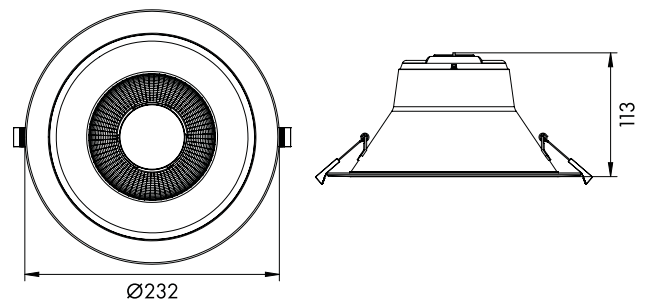

LIIM0011-A

[mm]