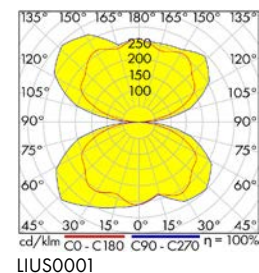

Pendelleuchte Serie LANO FLY LED

Schrack-Info

- Leuchtenkörper: Aluminium
- Diffusor: PMMA
- Farbe: Weiß
- Farbtemperatur 3000K/4000K über einen Schalter einstellbar, 3000K ist voreingestellt
- Dimmbar: DALI, Push to Dimm
- Lichtverteilung: Direkt / indirekt
- Umgebungstemperatur: -10°C bis +40°C
- Lebensdauer: 50.000h (L70/B50)
- Anwendungen: Büroräume, Laboratorien, Unterrichtsräume, Empfang

Zu den Produkten

[mm]

LIUS0001

BEZEICHNUNG	LxBxH mm	VERFÜGBAR	STORE	BEST. NR.	PREG	UVP*
LANO Fly ID 60W 7000lm 3000/4000K UGR≤19 230V DALI IP20 weiß	1200x350x19			LIUS0001	7120	360,00