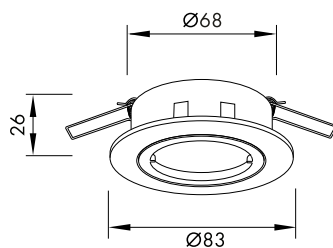

Einbauspots GU10 Serie MY68

44

Schrack-Info

- Material: Aluminium
- Farbe: Weiß, gebürstet nickel, schwarz
- Schwenkbereich: 30°
- Watt: max. 50W
- Einbautiefe: 60mm
- Geeignet für Fassung GU10 (muss separat bestellt werden)
- Lieferung ohne Leuchtmittel

Zu den Produkten

LIMY6800

[mm]