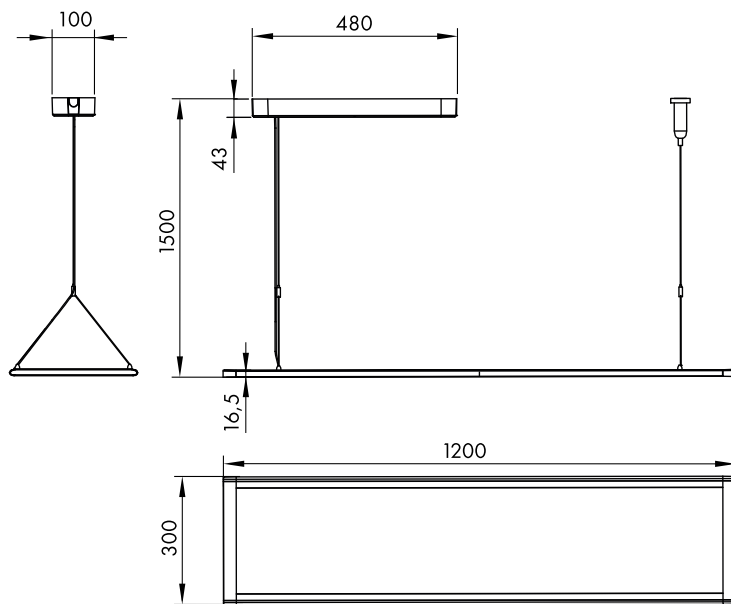

Pendelleuchte Serie LANO PL ID LED

Schrack-Info

- Leuchtenkörper: Aluminium
- Abdeckung: Polystrol
- Farbe: Weiß
- Dimmbar: DALI, Push to Dimm
- Lichtverteilung: Direkt / indirekt
- Umgebungstemperatur: -10°C bis +40°C
- Lebensdauer: 50.000h (L70/B50)
- Anwendungen: Büroräume, Laboratorien, Unterrichtsräume, Empfang

52

Zu den Produkten

[mm]

BEZEICHNUNG	LxBxH mm	VERFÜGBAR	STORE	BEST. NR.	PREG	UVP*
LANO PL ID 50W 5000lm 4000K UGR≤19 230V DALI IP20 weiß	1200x300x17			LIUS0002	7120	315,00