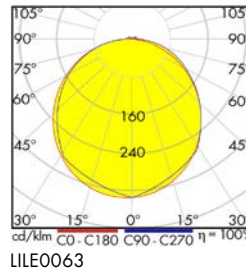

BEZEICHNUNG	ØxH mm	VERFÜGBAR	STORE	BEST. NR.	PREG	UVP*
Leuchten ELEGANCE Round 4 EVOLUTION 38W/29W 38W=4200lm / 29W=3300lm 3000K/4000K Dim IP20 weiß	400x63			LILE0063	7120	189,50
Zubehör Seilabhängung für ELEGANCE Round 4 EVOLUTION weiß				LILE0074	7120	18,90

* Exkl. MwSt. Lagerware, d.h. versandbereit am Bestelltag!