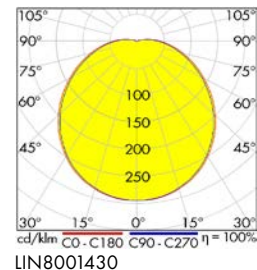

BEZEICHNUNG	ØxH mm	VERFÜGBAR	STORE	BEST. NR.	PREG	UVP*
KARO LED 14W 1244lm 3000K PMMA opal IP44 Notleuchte	280x90			LIN8001430	7120	179,30
KARO LED 14W 4000K 1293lm PMMA opal IP44 Notleuchte	280x90			LIN8001440	7120	179,30
KARO LED 20W 3000K 1880lm PMMA opal IP44 Notleuchte	360x105			LIN8002030	7120	187,70
KARO LED 20W 2032lm 4000K PMMA opal IP44 Notleuchte	360x105			LIN8002040	7120	187,70