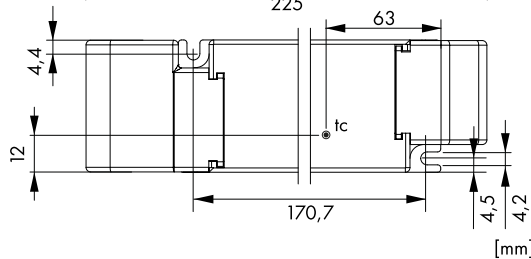

LED Netzteil 24V Serie TRIDONIC

Schrack-Info

Netzteil LCA:

- DALI dimmbarer 24 V Konstantspannungs-LED-Treiber für flexible Konstantspannungs-LED-Bänder
- Schnittstellen: one4all (DALI DT 6, DSI, switchDIM, corridorFUNCTION)
- Dimmbereich von 1 bis 100 %
- Kein externer Dimmer notwendig
- Nominale Lebensdauer bis zu 50.000 h
- Inklusive Zugentlastung

Netzteil LC:

- 24V Konstantspannungs-LED-Treiber
- Dimmbar mittels PWM LED-Dimmer
- Nominale Lebensdauer bis zu 50.000 h
- Inklusive Zugentlastung

Zu den Produkten

[mm]

BEZEICHNUNG	LxBxH mm	VERFÜGBAR	STORE	BEST. NR.	PREG	UVP*
Schaltbar						
LC 60W 24V SC SNC mit Zugentlastung	225x43x30			LI87500665	7800	55,35
LC 100W 24V SC SNC mit Zugentlastung	295x43x30			LI87500666	7800	70,88
DALI Dimmbar						
LCA 35W 230V/24V/DC DALI/Switch Dim one4all	195x43x30			LI28001662	7800	111,50
LCA 60W 230V/24V/DC DALI/Switch Dim one4all	225x43x30			LI28001663	7800	135,10
LCA 100W 230V/24V/DC DALI/Switch Dim one4all	295x43x30			LINT244100	7800	128,80
LCA 150W 230V/24V/DC DALI/Switch Dim one4all	325x43x30			LINT244150	7800	165,10