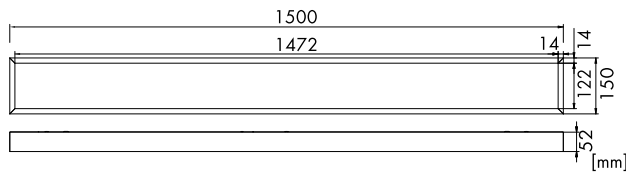

BEZEICHNUNG	LxBxH mm	VERFÜGBAR	STORE	BEST. NR.	PREG	UVP*
Deckenleuchten						
OFFICE LED D, 38W, 4000K, 4864lm, EVG, eloxiert	1500x150x60			LI38OF0050	7120	527,90
OFFICE LED D, 38W, 4000K, 4864lm, DALI, eloxiert	1500x150x60			LI38OF0051	7120	715,90
Pendelleuchten						
OFFICE LED D/l, 75W, 4000K, 10000lm, EVG, eloxiert	1500x150x60			LI38OF0060	7120	680,80
OFFICE LED D/l, 75W, 4000K, 10000lm, DALI, eloxiert	1500x150x60			LI38OF0061	7120	877,90