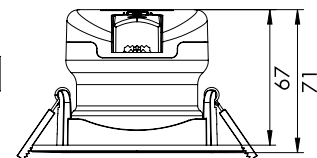

42

Zu den Produkten

LIIM0014-B

LIIM0016-A

[mm]

BEZEICHNUNG	ØxH mm	AUSSCHNITT mm	VERFÜGBAR	STORE	BEST. NR.	PREG	UVP*
Leuchten mit Anschlussdose							
PIKO LED 10W 3000K 230V 40° 950lm weiß	105x71	Ø83-95			LIIM0016-A	7120	25,90
PIKO LED 6.5W 3000K 230V 40° 560lm weiß	85x44	Ø68-75			LIIM0014-B	7120	16,80