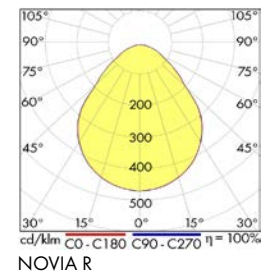

Wand- und Deckenleuchten Office Serie NOVIA

62

Schrack-Info

- Leuchtenkörper: Aluminium
- Abdeckung: PMMA mikroprismatisch, blendfrei UGR≤19
- Gehäusefarbe: weiß oder schwarz
- Design: Runde flach Bauform in 3 Größen, 320mm / 450mm / 600mm
- Leistung: 10/18/24W (320), 17/22/30W (450), 38/55W (600) über einen Schalter einstellbar
- Farbtemperatur: 3000K/4000K über einen Schalter einstellbar, 4000K ist voreingestellt
- Farbwiedergabe: CRI≥90
- Dimmbar: DALI, Push to Dimm
- Lebensdauer: 50.000h (L80/B10)
- Umgebungstemperatur: -10°C bis +40°C
- Montage: Deckenanbau, Wandanbau
- Anwendungen: Büros, Besprechungsräume, Flure

Zu den Produkten

[mm]