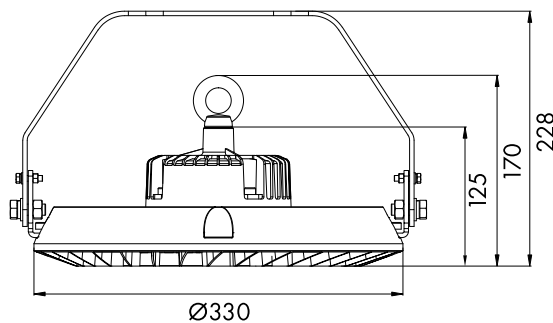

LITP0003-A

[mm]