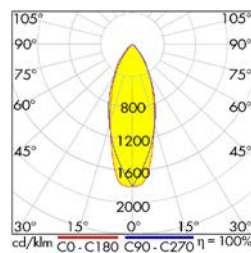

LIIM0014-B

BEZEICHNUNG	ØxH mm	AUSSCHNITT mm	VERFÜGBAR	STORE	BEST. NR.	PREG	UVP*
Leuchten mit Anschlussdose							
PIKO LED 10W 3000K 230V 40° 950lm weiß	105x71	Ø83-95			LIIM0016-A	7120	25,90
PIKO LED 6.5W 3000K 230V 40° 560lm weiß	85x44	Ø68-75			LIIM0014-B	7120	16,80