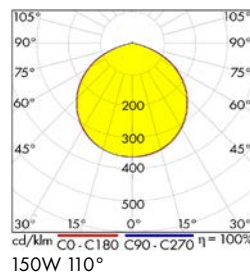

100W

150W

200W

[mm]