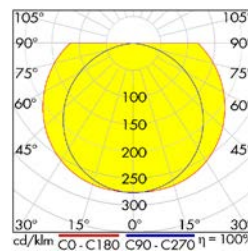

LID15063

96