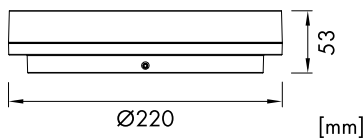

Wand- und Deckenleuchten Serie ELEGANCE ROUND 2 Evolution LED

Schrack-Info

- Armatur: Polycarbonat
- Abdeckung: PMMA opal
- Farbe: Weiß oder silber
- Design: Runde flache Bauform
- Leistung: 10W/15W über einen Schalter einstellbar, 15W voreingestellt
- Farbtemperatur: 3000K/4000K über einen Schalter einstellbar, 3000K ist voreingestellt
- Dimmbar: Triac, abhängig von der Type
- Farbwiedergabe: $CRI \geq 80$
- Lebensdauer: 80.000h (L70/B50), 50.000h (L80/B50)
- Umgebungstemperatur: -10°C bis $+40^{\circ}\text{C}$
- Montage: Deckenanbau (IP54), Wandanbau (IP50)
- Anwendungen: Wohnräume, Flure, Stiegenhäuser, Nebenräume

Zu den Produkten