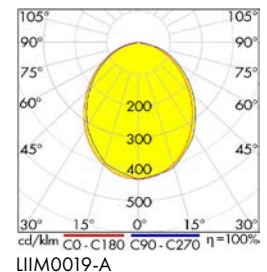

BEZEICHNUNG	ØxH mm	AUSSCHNITT mm	VERFÜGBAR	STORE	BEST. NR.	PREG	UVP*
Leuchten mit Anschlussdose							
SEGON Eco 7W, Tri-white, 3000K=560lm, 4000K=590lm, 6500K=590lm, 230V, 90°, EVG, weiß	95x58	Ø68-80			LIIM0017-A	7120	18,30
SEGON Eco 9W, Tri-white, 3000K=750lm, 4000K=800lm, 6500K=800lm, 230V, 90°, EVG, weiß	113x58	Ø90-102			LIIM0018-A	7120	19,80
SEGON Eco 14W, Tri-white, 3000K=1200lm, 4000K=1260lm, 6500K=1260lm, 230V, 90°, EVG, weiß	145x66	Ø120-130			LIIM0019-A	7120	27,50
SEGON Eco 17W, Tri-white, 3000K=1450lm, 4000K=1530lm, 6500K=1530lm, 230V, 90°, EVG, weiß	174x69	Ø145-155			LIIM0020-A	7120	32,80
SEGON Eco 25W, Tri-white, 3000K=2330lm, 4000K=2450lm, 6500K=2450lm, 230V, 90°, EVG, weiß	244x84	Ø195-210			LIIM0021-A	7120	48,70