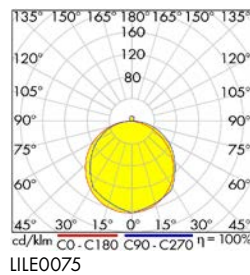

BEZEICHNUNG	ØxH mm	VERFÜGBAR	STORE	BEST. NR.	PREG	UVP*
ELEGANCE Disc 10W/18W/24W 10W=1000lm 18W=1800lm 24W=2300lm 3000K/4000K CRI90 Triac Dim IP20 weiß	300x39			LILE0075	7120	179,00