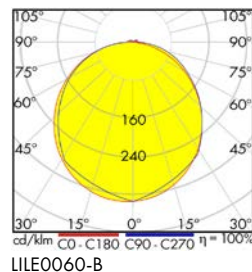

LILE0060-B