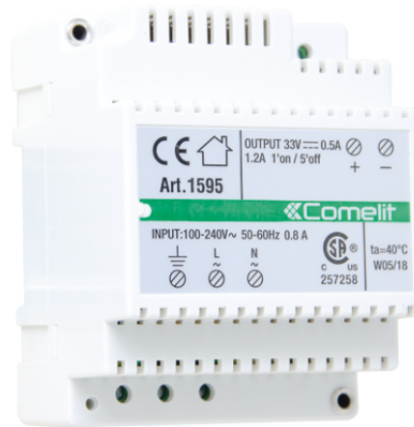

1595

NETZGERÄT 33V DC FÜR TÜRSTATIONEN

Netzgerät mit 110-230V Eingangsspannung und 33V DC Ausgangsspannung mit 500mA Dauerstrom und 1,2A kurzzeitigen Strom für Lautsprechereinheit. Ausgestattet mit internem Schutz gegen Überspannung und Kurzschlüsse. Abmessungen: 71,7x90x62mm (4 DIN-Module).

1595

NETZGERÄT 33V DC FÜR TÜRSTATIONEN

WESENTLICHE MERKMALE

Netzspannung	120÷230 VAC
Ausgangnetzspannung	33VDC
Max. Stromabgabe (A)	0.5
Maximale Einschaltstrom (A)	1.2
Zu montieren auf DIN-Schiene	Ja
Anzahl DIN-Module (n°)	4

ALLGEMEINE INFO

Höhe (mm)	62
Breite (mm)	71.7
Tiefe (mm)	90
Art der Verkleidung	Kunststoff
Produktfarbe	Weiß
Temperaturbereich (°C)	-20 ÷ 40
Betriebsfeuchtigkeit (RH max) (%)	25 ÷ 95

KOMPATIBILITÄT

Simplebus 2 Audio/Videosystem	Ja
Building Kit Audio/Videosystem	Ja
Simplebus2 Audiosystem	Ja
Simplebus 1 Audiosystem	Ja
ViP-System	Ja
Kit Audio-/Videosystem	Ja