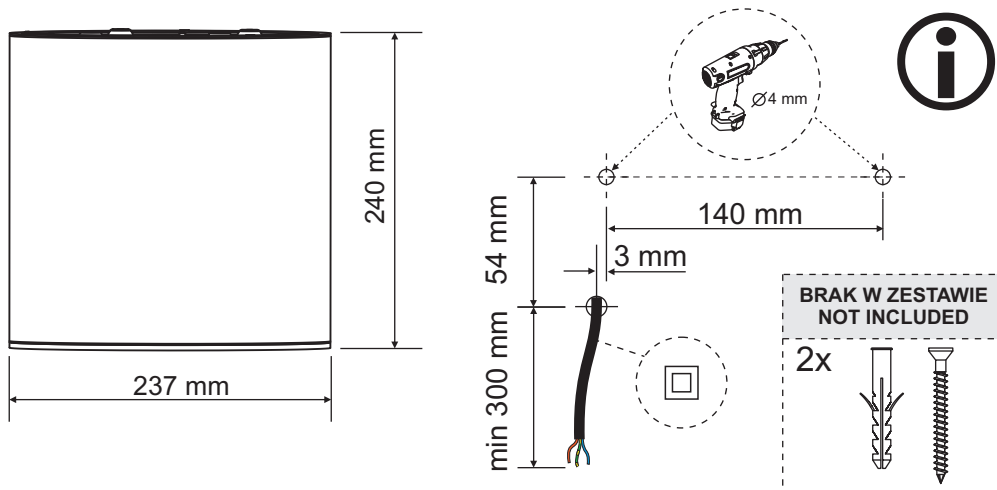

MONTAŻ | MONTAGE | MONTAGE | MONTAGEM | MOHTAЖ | MONTAGE