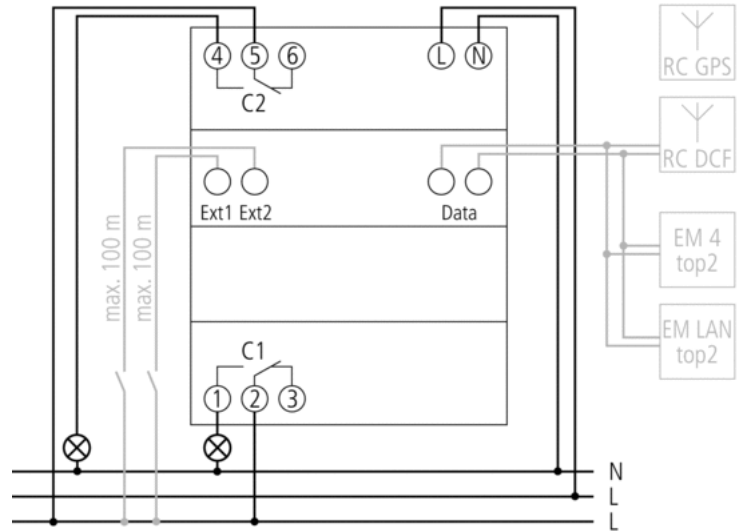

**TECHNISCHE DATEN**

Betriebsspannung	110 – 240 V AC
Frequenz	50 – 60 Hz
Breite	3 TE
Montageart	DIN-Schiene
Kontaktart	Wechsler
Schaltausgang	Phasenunabhängig (Nulldurchgangsschaltung)
Öffnungsweite	< 3 mm
Programm	Jahresprogramm, Astroprogramm
Programmfunktionen	EIN-AUS, Impuls, Zyklus
Anzahl Kanäle	2
Externe Eingänge	2
Anzahl Speicherplätze	800
Gangreserve	8 Jahre
Schaltleistung bei 250 V AC, $\cos \varphi = 1$	16 A
Schaltleistung bei 250 V AC, $\cos \varphi = 0,6$	10 A
Glüh-/Halogenlampenlast 230 V	2600 W
Glüh-/Halogenlampenlast 120 V	700 W
Energiesparlampen 230 V	37 x 7 W, 30 x 11 W, 26 x 15 W, 26 x 20 W, 11 x 23 W
Energiesparlampen 120 V	18 x 7 W, 15 x 11 W, 13 x 15 W, 13 x 20 W, 11 x 23 W
Schaltleistung min.	ca. 10 mA
Kürzeste Schaltzeit	1 s
Ganggenauigkeit	$\leq \pm 0,5$ s/Tag (Quarz) oder DCF77/GPS
Zeitbasis	Quarz/DCF77/GPS
Stand-by Leistung	1,2 W
Speicherkarte im Lieferumfang	✓
Anschlussart	DuoFix-Steckklemmen
Anzeige	beleuchtete LCD-Anzeige mit Textzeile
Bedienelemente	4 Tipptasten
Gehäuse- und Isolationsmaterial	Hochtemperaturbeständige, selbsterlöschende Thermoplaste
Schutzart	IP 20
Schutzklasse	II nach EN 60 730-1
Umgebungstemperatur	-30 °C ... +55 °C

ABMESSUNGEN

ANSCHLUSSBILD

BEZEICHNUNG	BEST. NR.
Digitale 2 Kanal Astro-und Jahresschaltuhr 3 TE, Serie Tempus D	BZT27662