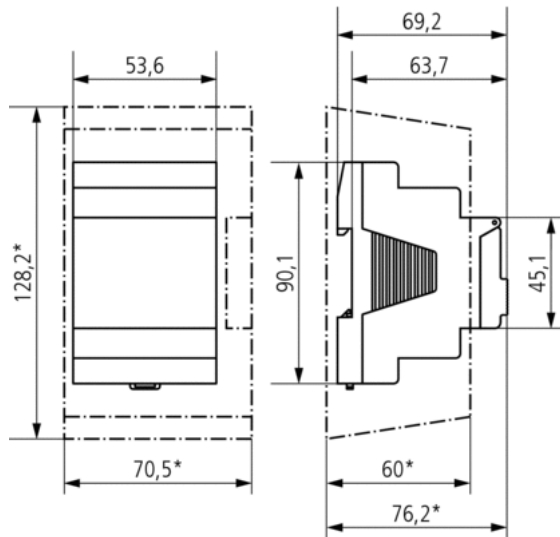

**TECHNISCHE DATEN**

Betriebsspannung	110 – 240 V AC
Frequenz	50 – 60 Hz
Breite	3 TE
Montageart	DIN-Schiene
Kontaktart	Wechsler
Schaltausgang	Phasenunabhängig (Nulldurchgangsschaltung)
Öffnungsweite	< 3 mm
Programm	Jahresprogramm, Astroprogramm
Programmfunktionen	EIN-AUS, Impuls, Zyklus
Anzahl Kanäle	2
Externe Eingänge	2
Anzahl Speicherplätze	800
Gangreserve	8 Jahre
Schaltleistung bei 250 V AC, $\cos \varphi = 1$	16 A
Schaltleistung bei 250 V AC, $\cos \varphi = 0,6$	10 A
Glüh-/Halogenlampenlast 230 V	2600 W
Glüh-/Halogenlampenlast 120 V	700 W
Energiesparlampen 230 V	37 x 7 W, 30 x 11 W, 26 x 15 W, 26 x 20 W, 11 x 23 W
Energiesparlampen 120 V	18 x 7 W, 15 x 11 W, 13 x 15 W, 13 x 20 W, 11 x 23 W
Schaltleistung min.	ca. 10 mA
Kürzeste Schaltzeit	1 s
Ganggenauigkeit	$\leq \pm 0,5$ s/Tag (Quarz) oder DCF77/GPS
Zeitbasis	Quarz/DCF77/GPS
Stand-by Leistung	1,2 W
Speicherkarte im Lieferumfang	✓
Anschlussart	DuoFix-Steckklemmen
Anzeige	beleuchtete LCD-Anzeige mit Textzeile
Bedienelemente	4 Tipptasten
Gehäuse- und Isolationsmaterial	Hochtemperaturbeständige, selbsterlöschende Thermoplaste
Schutzart	IP 20
Schutzklasse	II nach EN 60 730-1
Umgebungstemperatur	-30 °C ... +55 °C

ABMESSUNGEN

ANSCHLUSSBILD

BEZEICHNUNG	BEST. NR.
Digitale 2 Kanal Astro-und Jahresschaltuhr 3 TE, Serie Tempus D	BZT27662