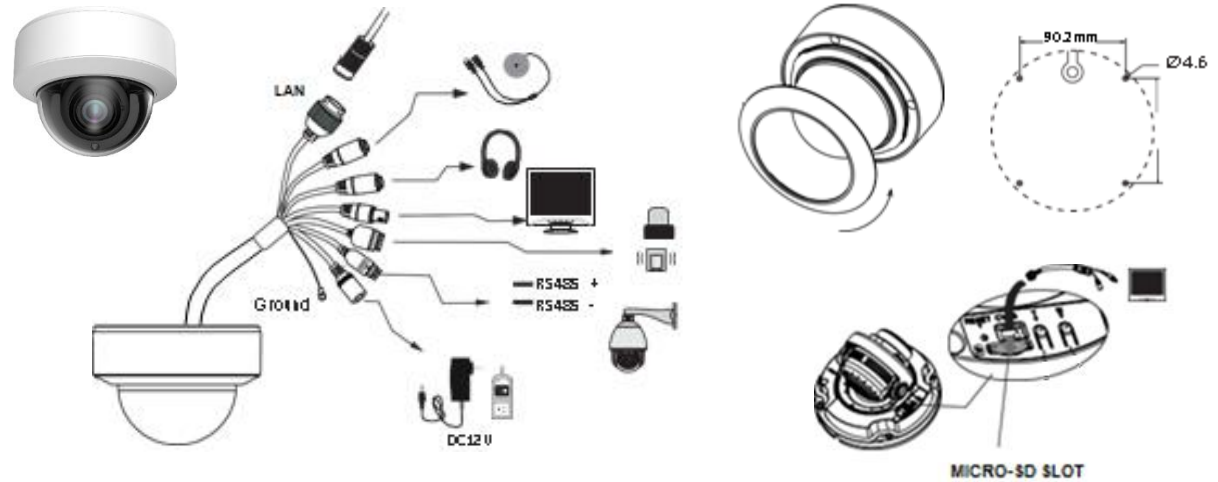

Plug and Play PoE connection:

Cambio password non obbligatorio
Password change not required
Changement de mot de passe non requis
No se requiere cambio de contraseña
Wachtwoord wijzigen niet vereist
Passwortänderung nicht erforderlich
Alteração de senha não necessária
Zmiana hasła nie jest wymagana