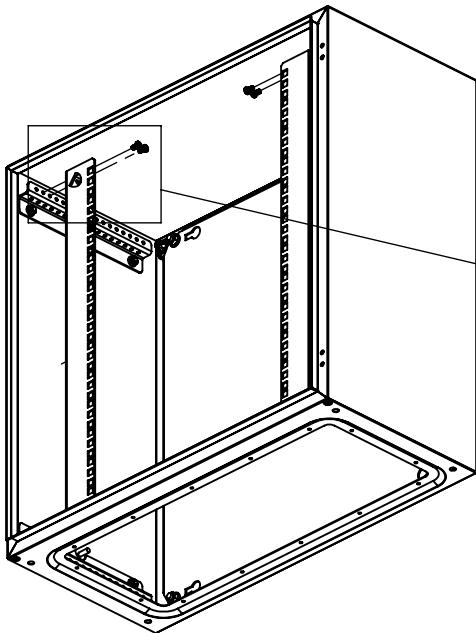

WSA 19" Adapterprofile

MA = 7+1Nm

LIEFERUMFANG ENTHÄLT

Nr.		Stk.
3		2
4	M5x10mm selbstschneidend	8