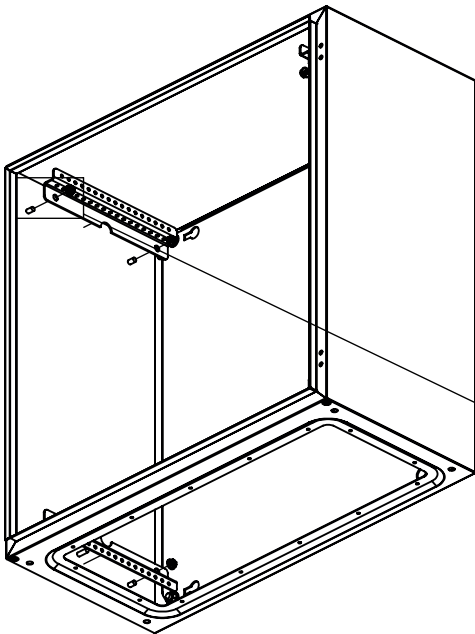

## WSA 19" Adapterprofile

1

Artikelnummer	Beschreibung
WSARMP210	Eckbefestigungen für Befestigungsschienen bei T=210mm
WSARMP260	Eckbefestigungen für Befestigungsschienen bei T=260mm
WSARMP300	Eckbefestigungen für Befestigungsschienen bei T=300mm
WSARMP400	Eckbefestigungen für Befestigungsschienen bei T=400mm

2

Artikelnummer	Beschreibung
WSA1912U	19" Profile 12HE für WSA mit H=600 B=600mm
WSA1916U	19" Profile 16HE für WSA mit H=800 B=600mm
WSA1921U	19" Profile 21HE für WSA mit H=1000 B=600mm
WSA1924U	19" Profile 24HE für WSA mit H=1200 B=600mm

### LIEFERUMFANG ENTHÄLT

Nr.		Stk.
3		2
4	M5x10mm selbstschneidend	8