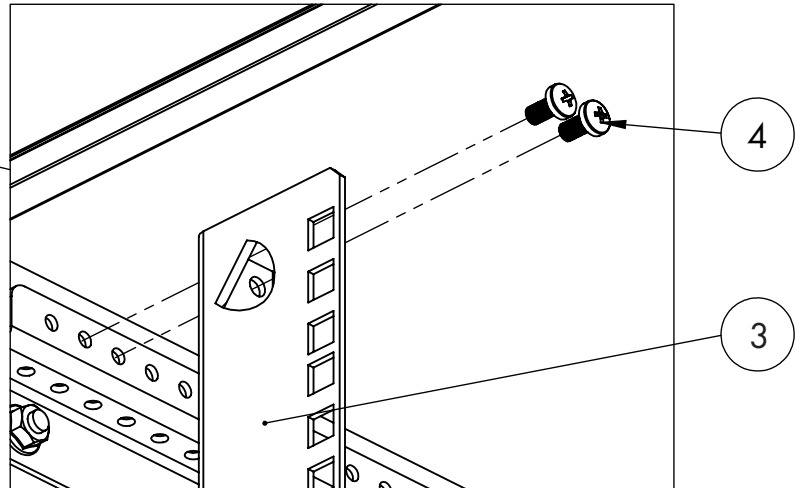

WSA 19" Adapterprofile

MA = 7+1Nm

LIEFERUMFANG ENTHÄLT

Nr.		Stk.
3		2
4	M5x10mm selbstschneidend	8