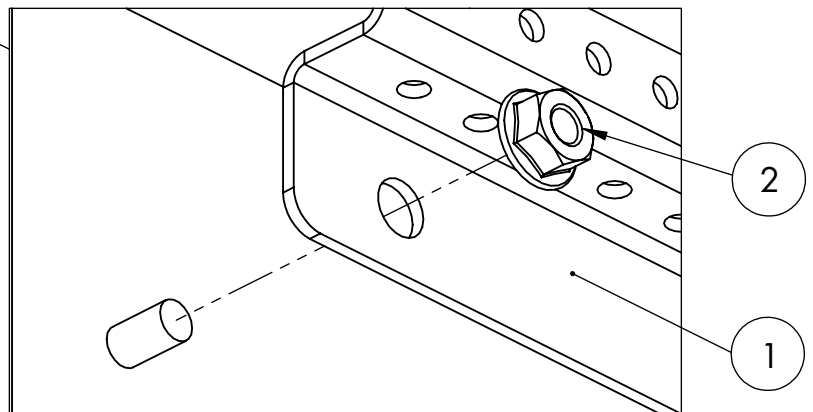

## WSA 19" Adapterprofile

1

Artikelnummer	Beschreibung
WSARMP210	Eckbefestigungen für Befestigungsschienen bei T=210mm
WSARMP260	Eckbefestigungen für Befestigungsschienen bei T=260mm
WSARMP300	Eckbefestigungen für Befestigungsschienen bei T=300mm
WSARMP400	Eckbefestigungen für Befestigungsschienen bei T=400mm

2

Artikelnummer	Beschreibung
WSA1912U	19" Profile 12HE für WSA mit H=600 B=600mm
WSA1916U	19" Profile 16HE für WSA mit H=800 B=600mm
WSA1921U	19" Profile 21HE für WSA mit H=1000 B=600mm
WSA1924U	19" Profile 24HE für WSA mit H=1200 B=600mm

### LIEFERUMFANG ENTHÄLT

Nr.		Stk.
3		2
4	M5x10mm selbstschneidend	8