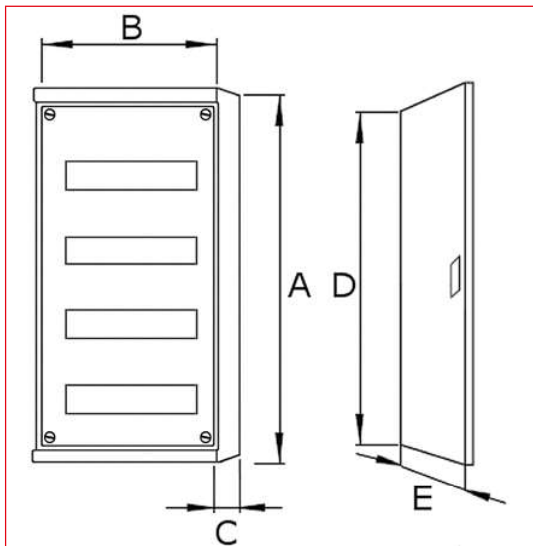

### Schrack-Info

- 1- bis 4-reihige Verteiler aus Kunststoff mit allseitigen Einführungsmöglichkeiten und großem Verdrahtungsraum
- Optional erhältliche Türen aus kunststoffbeschichtetem Stahlblech mit Türbetätigung durch flächenbündigen Designer-Griff, zurückklappenden Türöffnungswinkel über 180°  
Türanschlag wahlweise rechts oder links
- PE/N-Klemmen mit Steckklemmentechnik
- Gerätereihen für 12TE (auf 14TE erweiterbar)
- Schutzklasse: II
- Schutzart: IP30
- Farbe: RAL9010 (Reinweiß)

Mobil Code

Wohnungsverteiler Aufputz IP30 ohne Stahlblechtür RAL9010

Maßskizze BK0031

Artikelnummer	A [mm]	B [mm]	C [mm]	D [mm]	E [mm]	Reihen	TE	N-Klemme [mm <sup>2</sup> ]	PE-Klemme [mm <sup>2</sup> ]	Verlustleistung [W]*
BK003121	250	305	99	-	-	1	12+2	3x25 + 14x4	3x25 + 14x4	-22
BK003122	375	305	99	-	-	2	24+4	3x25 + 14x4	3x25 + 14x4	-26
BK003123	515	305	99	-	-	3	36+6	6x16 + 28x10	6x16 + 28x10	-30
BK003124	640	305	99	-	-	4	48+8	6x16 + 28x10	6x16 + 28x10	-36
BK003101	-	-	-	227	283	-	-	-	-	-
BK003102	-	-	-	353	283	-	-	-	-	-
BK003103	-	-	-	493	283	-	-	-	-	-
BK003104	-	-	-	618	283	-	-	-	-	-