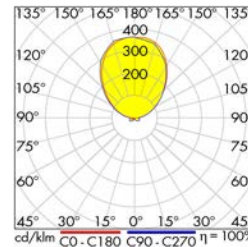

- Lebensdauer (L70B50): 25 000 h
- Umgebungstemperatur: -20°C - +40°C
- Montage: Wandanbau
- Einsatzbereich: Vordächer, Laubengänge, Stiegenhäuser, Außenwände

26

Mobil Code

LIHGWA38

LIHGWA39

LIHGWA36

LIHGWA37