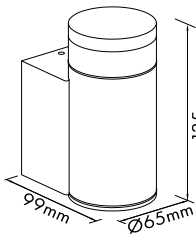

Wandanbauleuchten Serie VIDA

Schrack-Info

- Gehäuse: Aluminium
- Abdeckung: PMMA
- Farbe: anthrazit
- Bauform: rund
- Lichtverteilung: direkt, indirekt oder direkt/indirekt
- Dimmbar: Nein

- Lebensdauer (L70B50): 25 000 h
- Umgebungstemperatur: -20°C - +40°C
- Montage: Wandanbau
- Einsatzbereich: Vordächer, Laubengänge, Stiegenhäuser, Außenwände

26

LIHGWA38

BEZEICHNUNG	LXBXH MM	ØXH MM	VERFÜGBAR	STORE	BEST. NR.	PREG	UVP
Wandanbauleuchten Serie VIDA LED							
Vida LED Wall Up 8W 300lm 3000K IP54 anthrazit	99x65x135	65x135			LIHGWA36	7230	86,41
Vida LED Wall Up/Down 11,5W 560lm 3000K IP54 anthrazit	99x65x175	65x175			LIHGWA37	7230	114,60
Wandanbauleuchten Serie VIDA GU10							
Vida GU10 Wall Up/Down max.35W IP54 anthrazit	99x65x175	65x175			LIHGWA39	7230	50,82
Leuchtmittel							
RL-PAR16 50 DIM 5,5W 230V 36° 930 350lm 720cd GU10 25000h					LI43519194	7900	8,50
RL-PAR16 50 DIM 5,5W 230V 36° 927 350lm 720cd GU10 25000h					LI43519193	7900	8,50
RL-PAR16 80 DIM 8W 230V 36° 930 550lm 840cd GU10 25000h					LI43720055	7900	7,66
RL-PAR16 50 DIM 5,5W 230V 36° 930 350lm 720cd GU10 25000h					LI43719441	7900	6,72