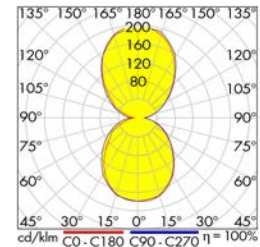

Wandanbauleuchten Serie VIDA

Schrack-Info

- Gehäuse: Aluminium
- Abdeckung: PMMA
- Farbe: anthrazit
- Bauform: rund
- Lichtverteilung: direkt, indirekt oder direkt/indirekt
- Dimmbar: Nein

- Lebensdauer (L70B50): 25 000 h
- Umgebungstemperatur: -20°C - +40°C
- Montage: Wandanbau
- Einsatzbereich: Vordächer, Laubengänge, Stiegenhäuser, Außenwände

26

LIHGWA37

BEZEICHNUNG	LXBXH MM	ØXH MM	VERFÜGBAR	STORE	BEST. NR.	PREG	UVP
Wandanbauleuchten Serie VIDA LED							
Vida LED Wall Up 8W 300lm 3000K IP54 anthrazit	99x65x135	65x135			LIHGWA36	7230	86,41
Vida LED Wall Up/Down 11,5W 560lm 3000K IP54 anthrazit	99x65x175	65x175			LIHGWA37	7230	114,60
Wandanbauleuchten Serie VIDA GU10							
Vida GU10 Wall Up/Down max.35W IP54 anthrazit	99x65x175	65x175			LIHGWA39	7230	50,82
Leuchtmittel							
RL-PAR16 50 DIM 5,5W 230V 36° 930 350lm 720cd GU10 25000h					LI43519194	7900	8,50
RL-PAR16 50 DIM 5,5W 230V 36° 927 350lm 720cd GU10 25000h					LI43519193	7900	8,50
RL-PAR16 80 DIM 8W 230V 36° 930 550lm 840cd GU10 25000h					LI43720055	7900	7,66
RL-PAR16 50 DIM 5,5W 230V 36° 930 350lm 720cd GU10 25000h					LI43719441	7900	6,72