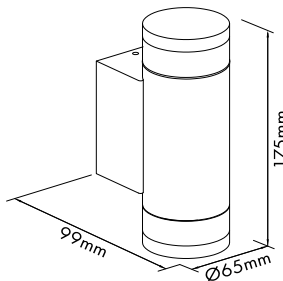

- Lebensdauer (L70B50): 25 000 h
- Umgebungstemperatur: -20°C - +40°C
- Montage: Wandanbau
- Einsatzbereich: Vordächer, Laubengänge, Stiegenhäuser, Außenwände

26

Mobil Code

LIHGWA38

LIHGWA39

LIHGWA36

LIHGWA37

BEZEICHNUNG	LXBXH MM	ØXH MM	VERFÜGBAR	STORE	BEST. NR.	PREG	UVP
Wandanbauleuchten Serie VIDA LED							
Vida LED Wall Up 8W 300lm 3000K IP54 anthrazit	99x65x135	65x135			LIHGWA36	7230	86,41
Vida LED Wall Up/Down 11,5W 560lm 3000K IP54 anthrazit	99x65x175	65x175			LIHGWA37	7230	114,60
Wandanbauleuchten Serie VIDA GU10							
Vida GU10 Wall Up/Down max.35W IP54 anthrazit	99x65x175	65x175			LIHGWA39	7230	50,82
Leuchtmittel							
RL-PAR16 50 DIM 5,5W 230V 36° 930 350lm 720cd GU10 25000h					LI43519194	7900	8,50
RL-PAR16 50 DIM 5,5W 230V 36° 927 350lm 720cd GU10 25000h					LI43519193	7900	8,50
RL-PAR16 80 DIM 8W 230V 36° 930 550lm 840cd GU10 25000h					LI43720055	7900	7,66
RL-PAR16 50 DIM 5,5W 230V 36° 930 350lm 720cd GU10 25000h					LI43719441	7900	6,72