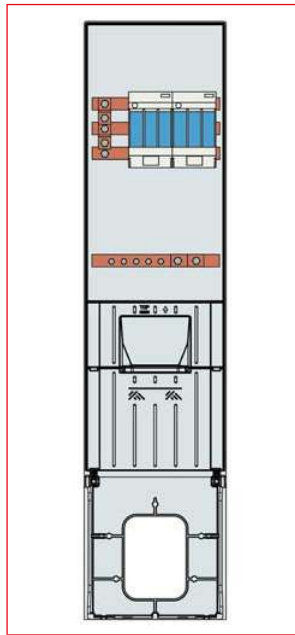

■ Hausanschlusssäulen HAS 306 und HAS 308 - Freistehend

IG790554 (NH Gr.00)

IG795610 (NH Gr.00)

IG795612 (NH Gr.1)

ISPO0160 (NH 160A, Gr.000)

ISPO1250 (NH 250A, Gr.1)

■ Schrack-Info

Allgemeines:

- Freistehende Hausanschlusssäulen
- Aus glasfaserverstärktem Polyester mit Stecktüre
- Steckteil mit Kabelausführungsmöglichkeit (kann durch einfaches Drehen des Steckteils geöffnet werden, z.B. für ein Bauprovisorium)
- Im Lieferumfang enthalten:
 - Ankerschiene für Zugentlastung
 - Plombierbare Berührungsschutzabdeckung
 - NH-Trenner mit Laienbediensperre
- Inklusive angepresstem Sockel
- Schutzklasse: II
- Schutzart: IP44
- Schlagfestigkeit: IK10
- Farbe: RAL7035 (Lichtgrau)

Hausanschlusssäulen HAS 306:

- Abmessungen: B=345 H=1450 T=240mm
- Bemessungsstrom: InA=130A, Inc=80A
- Anschluss: Einspeisung auf M8, Abgang max. 70mm² auf M8 • Artikelnummern:

IG790554: Mit 61005-Sperre und einem NH-Sicherungslastrennschalter Gr.00/160A auf Cu-Sammelschienensystem 4-polig 60mm (ohne NH-Sicherungen)

- Abmessungen: B=345 H=1600 T=240mm
- Bemessungsstrom: InA=160A, Inc=160A
- Anschluss: Einspeisung auf M10, Abgang max. 150mm² auf M10 (Einfachanschluss)
- Artikelnummern:
 - IG795612:** Mit 61005-Sperre und einem NH-Sicherungslasttrennschalter Gr.1/250A auf Cu-Sammelschienensystem 4-polig 60mm (ohne NH-Sicherungen)
 - IG795613:** Mit H36000-Sperre und einem NH-Sicherungslasttrennschalter Gr.1/250A auf Cu-Sammelschienensystem 4-polig 60mm (ohne NH-Sicherungen)