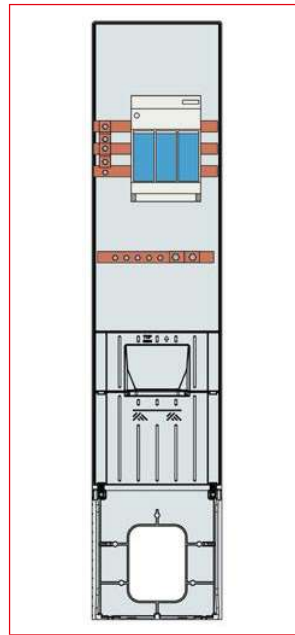

■ Hausanschlusssäulen HAS 306 und HAS 308 - Freistehend

IG790554 (NH Gr.00)

IG795610 (NH Gr.00)

IG795612 (NH Gr.1)

ISPO0160 (NH 160A, Gr.000)

ISPO1250 (NH 250A, Gr.1)

■ Schrack-Info

Allgemeines:

- Freistehende Hausanschlusssäulen
- Aus glasfaserverstärktem Polyester mit Stecktüre
- Steckteil mit Kabelausführungsmöglichkeit (kann durch einfaches Drehen des Steckteils geöffnet werden, z.B. für ein Bauprovisorium)
- Im Lieferumfang enthalten:
 - Ankerschiene für Zugentlastung
 - Plombierbare Berührungsschutzabdeckung
 - NH-Trenner mit Laienbediensperre
- Inklusive angepresstem Sockel
- Schutzklasse: II
- Schutzart: IP44
- Schlagfestigkeit: IK10
- Farbe: RAL7035 (Lichtgrau)

Hausanschlusssäulen HAS 306:

- Abmessungen: B=345 H=1450 T=240mm
- Bemessungsstrom: InA=130A, Inc=80A
- Anschluss: Einspeisung auf M8, Abgang max. 70mm² auf M8 • Artikelnummern:

IG790554: Mit 61005-Sperre und einem NH-Sicherungslastrennschalter Gr.00/160A auf Cu-Sammelschienensystem 4-polig 60mm (ohne NH-Sicherungen)

- Abmessungen: B=345 H=1600 T=240mm
- Bemessungsstrom: InA=160A, Inc=160A
- Anschluss: Einspeisung auf M10, Abgang max. 150mm² auf M10 (Einfachanschluss)
- Artikelnummern:
 - IG795612:** Mit 61005-Sperre und einem NH-Sicherungslasttrennschalter Gr.1/250A auf Cu-Sammelschienensystem 4-polig 60mm (ohne NH-Sicherungen)
 - IG795613:** Mit H36000-Sperre und einem NH-Sicherungslasttrennschalter Gr.1/250A auf Cu-Sammelschienensystem 4-polig 60mm (ohne NH-Sicherungen)