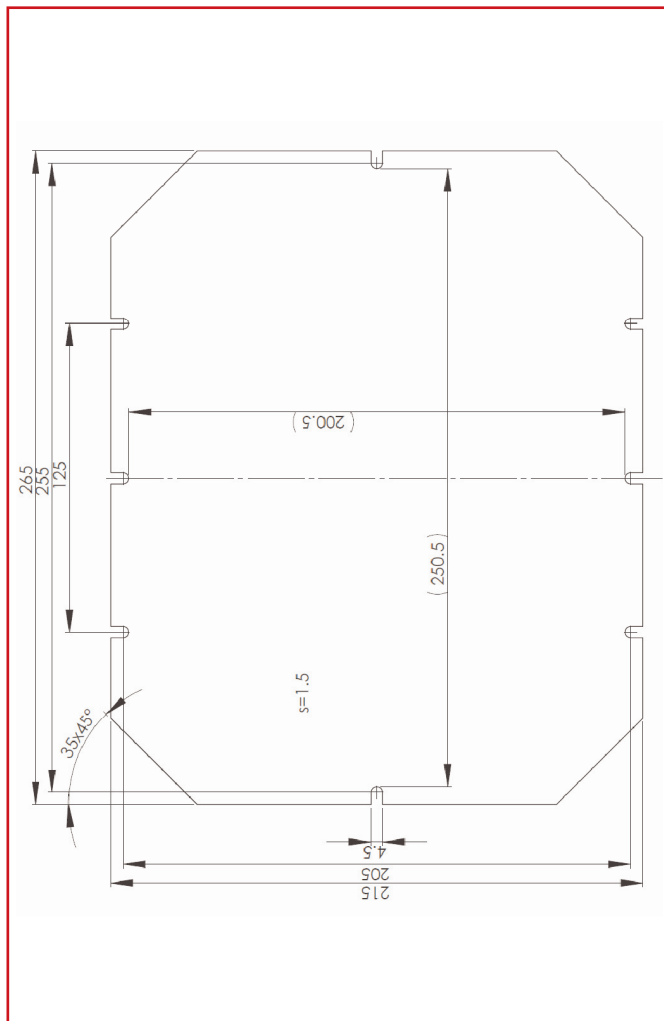

■ DATENBLATT: IG707047

MONTAGEPLATTE 265x215x1,5mm, GALVANISIERTES STAHLBLECH

■ ABMESSUNGEN

Länge (mm):	265
Breite (mm):	215

BEZEICHNUNG	BEST. NR.
Montageplatte 265x215x1,5mm, galvanisiertes Stahlblech	IG707047