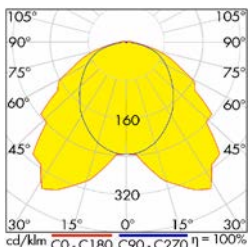

LI2JL58605