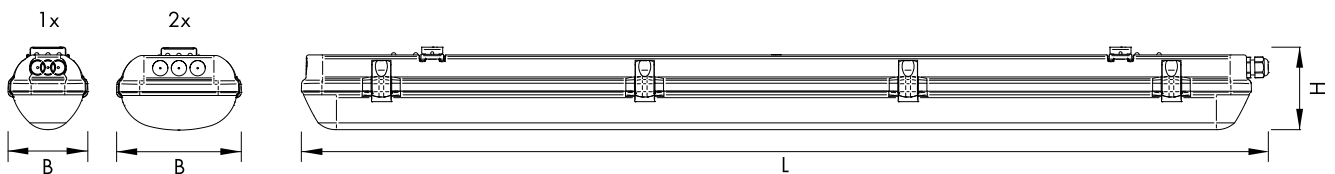

LI2JL58605