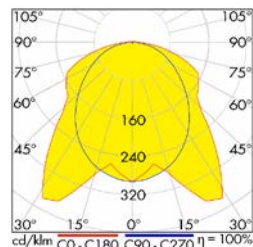

LI2JL58616