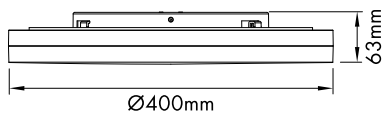

**Wand- und Deckenleuchten Serie ELEGANCE ROUND 4 Evolution LED**

LILE0063

LILE0063

LILE0063

LILE0063

LILE0060-

**Schrack-Info**

- Armatur: Aluminium + Polycarbonat
- Abdeckung: PMMA opal
- Farbe: Weiß
- Design: Runde flache Bauform
- Leistung: 29W/38W über einen Schalter einstellbar, 38W voreingestellt
- Farbtemperatur: 3000K/4000K über einen Schalter einstellbar, 3000K ist voreingestellt
- Dimmbar: Triac
- Farbwiedergabe: CRI≥80
- Lebensdauer: 80.000h (L70/B50), 50.000h (L80/B50)
- Umgebungstemperatur: -10°C bis +40°C
- Montage: Deckenanbau, Wandanbau, Pendelmontage (Seilabhängung LILE0074 muss separat bestellt werden)
- Anwendungen: Wohnräume, Flure, Stiegehäuser, Nebenräume

Mobil Code

BEZEICHNUNG	ØXH MM	VERFÜGBAR	STORE	BEST. NR.	PREG	UVP
<b>Leuchten Dimmbar</b>						
ELEGANCE Round 4 Evolution 38W/29W 38W=4200lm / 29W=3300lm 3000K/4000K Dim IP20 weiß	400x63			<b>LILE0063</b>	<b>7120</b>	<b>189,50</b>
ELEGANCE Round 4 Evolution 38W/29W 38W=4200lm / 29W=3300lm 3000K/4000K Dim IP20 silber	400x63			<b>LILE0067</b>	<b>7120</b>	<b>189,50</b>
<b>Zubehör</b>						
Seilabhängung für ELEGANCE Round 4 Evolution weiß				<b>LILE0074</b>	<b>7120</b>	<b>18,90</b>