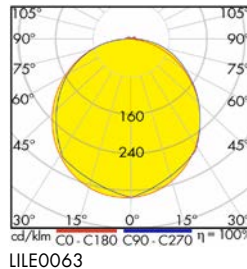

**Wand- und Deckenleuchten Serie ELEGANCE ROUND 4 Evolution LED**

LILE0063

LILE0063

LILE0063

LILE0063

LILE0060-

**Schrack-Info**

- Armatur: Aluminium + Polycarbonat
- Abdeckung: PMMA opal
- Farbe: Weiß
- Design: Runde flache Bauform
- Leistung: 29W/38W über einen Schalter einstellbar, 38W voreingestellt
- Farbtemperatur: 3000K/4000K über einen Schalter einstellbar, 3000K ist voreingestellt
- Dimmbar: Triac
- Farbwiedergabe: CRI≥80
- Lebensdauer: 80.000h (L70/B50), 50.000h (L80/B50)
- Umgebungstemperatur: -10°C bis +40°C
- Montage: Deckenanbau, Wandanbau, Pendelmontage (Seilabhängung LILE0074 muss separat bestellt werden)
- Anwendungen: Wohnräume, Flure, Stiegehäuser, Nebenräume

Mobil Code

BEZEICHNUNG	ØXH MM	VERFÜGBAR	STORE	BEST. NR.	PREG	UVP
<b>Leuchten Dimmbar</b>						
ELEGANCE Round 4 Evolution 38W/29W 38W=4200lm / 29W=3300lm 3000K/4000K Dim IP20 weiß	400x63			<b>LILE0063</b>	<b>7120</b>	<b>189,50</b>
ELEGANCE Round 4 Evolution 38W/29W 38W=4200lm / 29W=3300lm 3000K/4000K Dim IP20 silber	400x63			<b>LILE0067</b>	<b>7120</b>	<b>189,50</b>
<b>Zubehör</b>						
Seilabhängung für ELEGANCE Round 4 Evolution weiß				<b>LILE0074</b>	<b>7120</b>	<b>18,90</b>