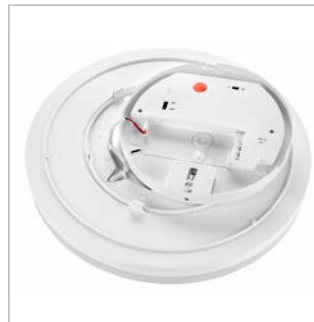

**Wand- und Deckenleuchten Serie ELEGANCE ROUND 4 Evolution LED**

LILE0063

LILE0063

LILE0063

LILE0063

LILE0060-

**Schrack-Info**

- Armatur: Aluminium + Polycarbonat
- Abdeckung: PMMA opal
- Farbe: Weiß
- Design: Runde flache Bauform
- Leistung: 29W/38W über einen Schalter einstellbar, 38W voreingestellt
- Farbtemperatur: 3000K/4000K über einen Schalter einstellbar, 3000K ist voreingestellt
- Dimmbar: Triac
- Farbwiedergabe: CRI≥80
- Lebensdauer: 80.000h (L70/B50), 50.000h (L80/B50)
- Umgebungstemperatur: -10°C bis +40°C
- Montage: Deckenanbau, Wandanbau, Pendelmontage (Seilabhängung LILE0074 muss separat bestellt werden)
- Anwendungen: Wohnräume, Flure, Stiegehäuser, Nebenräume

Mobil Code

BEZEICHNUNG	ØXH MM	VERFÜGBAR	STORE	BEST. NR.	PREG	UVP
<b>Leuchten Dimmbar</b>						
ELEGANCE Round 4 Evolution 38W/29W 38W=4200lm / 29W=3300lm 3000K/4000K Dim IP20 weiß	400x63			<b>LILE0063</b>	<b>7120</b>	<b>189,50</b>
ELEGANCE Round 4 Evolution 38W/29W 38W=4200lm / 29W=3300lm 3000K/4000K Dim IP20 silber	400x63			<b>LILE0067</b>	<b>7120</b>	<b>189,50</b>
<b>Zubehör</b>						
Seilabhängung für ELEGANCE Round 4 Evolution weiß				<b>LILE0074</b>	<b>7120</b>	<b>18,90</b>