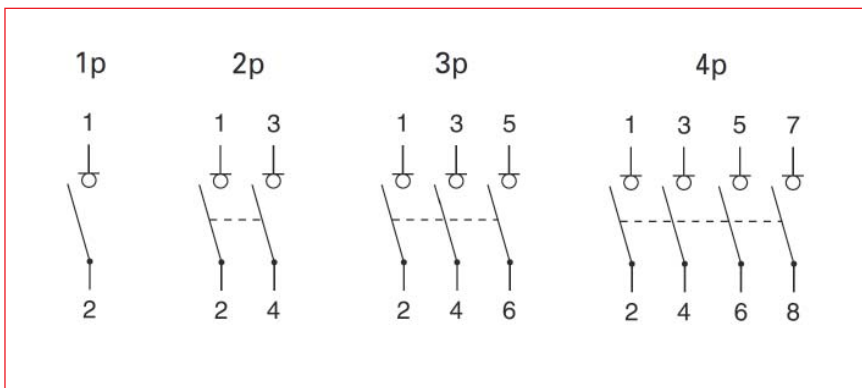

Hauptlasttrennschalter

BZ9002XX Anschlussplan

Hauptlasttrennschalter 40A

BZ900242

Schrack-Info

- Gebrauchskategorie AC 23A

BEZEICHNUNG	VERFÜGBAR	STORE	BEST. NR.
40A / 1-polig			BZ900241
40A / 2-polig			BZ900242
40A / 3-polig			BZ900243
40A / 4-polig			BZ900244

Hauptlasttrennschalter 63A

BZ900262

Schrack-Info

- Gebrauchskategorie AC 23A

BEZEICHNUNG	VERFÜGBAR	STORE	BEST. NR.
63A / 1-polig			BZ900261
63A / 2-polig			BZ900262
63A / 3-polig			BZ900263
63A / 4-polig			BZ900264