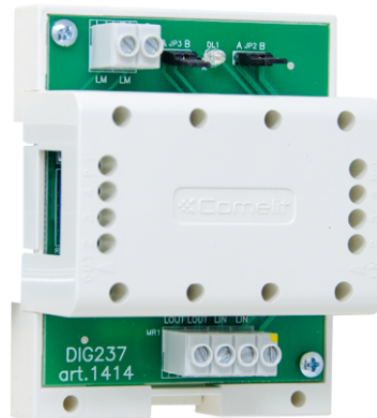

1414

STEIGLEITUNGSERWEITERUNG FÜR 4888C, SB2

SIMPLEBUS

Steigleitungserweiterung um die Buslinie von einer Steigleitung am Videomischer abzuzweigen. Es ist auch möglich einen Buslinien-Schutz zu aktivieren (Standard deaktiviert). Für SB2 benötigt man kein zusätzliches Netzgerät. Unabhängig von der Anzahl der verwendeten Art. 1414 lassen sich max. 100 Innenstationen SB2 an jeden Videomischer Art. 4888C anschließen. Diese Anzahl ändert sich mit diesem Artikel nicht. Bei mehr als 100 Teilnehmern werden 2 Videomischer Art. 4888C benötigt, ab 201 Teilnehmer werden 3 Mischer Art. 4888C benötigt. Abmessungen: 60x85x35mm (4 DIN-Module).

1414

STEIGLEITUNGSERWEITERUNG FÜR 4888C, SB2

FUNKTIONEN

| | |
|---------------------|--|
| Eingangsstecker | Anschlussklemmenbrett |
| CE Zertifizierungen | EMC 2014/30/UE (EN 61000-6-1:2007 , EN 61000-6-3:2007+A1:2011) |

WESENTLICHE MERKMALE

| | |
|-----------------------------------|----------|
| Höhe (mm) | 85 |
| Breite (mm) | 66 |
| Tiefe (mm) | 37 |
| Temperaturbereich (°C) | -5 ÷ 40 |
| Betriebsfeuchtigkeit (RH max) (%) | 25 ÷ 95 |
| DIN-Schienenmontage | Ja |
| DIN-Module (anzahl) (n°) | 4 |
| Netzspannung | Buslinie |

ALLGEMEINE INFO

| | |
|---------------------|------------|
| Art der Verkleidung | Kunststoff |
| Produktfarbe | Weiß |

KOMPATIBILITÄT

| | |
|--------------------------------|----|
| Simplebus 2 Audio/Videosystem | Ja |
| Building Kit Audio/Videosystem | Ja |