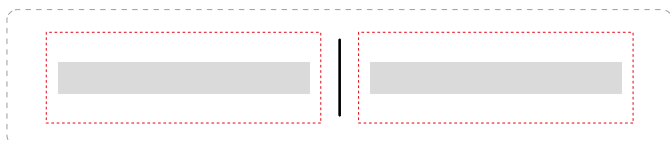

Handwriting practice box with a dashed red border and a white central line.

Handwriting practice box with a dashed red border and a white central line.

Handwriting practice box with a dashed red border and a white central line.

🖨️ ACHTEN SIE AUF DIE DRUCKEREINSTELLUNGEN. SETZEN SIE DIE DRUCKGRÖSSE AUF 100%

🔔

🔔

🔔

🔔

🔔

🔔

🔔