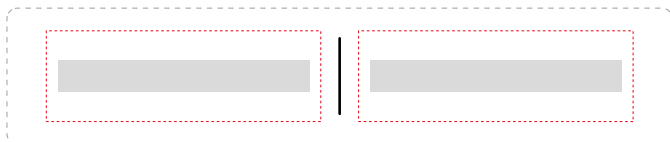

Handwriting practice box with a dashed red border and a white central line.

Handwriting practice box with a dashed red border and a white central line.

Handwriting practice box with a dashed red border and a white central line.

🖨️ ACHTEN SIE AUF DIE DRUCKEREINSTELLUNGEN. SETZEN SIE DIE DRUCKGRÖSSE AUF 100%

🔔

🔔

🔔

🔔

🔔

🔔

🔔