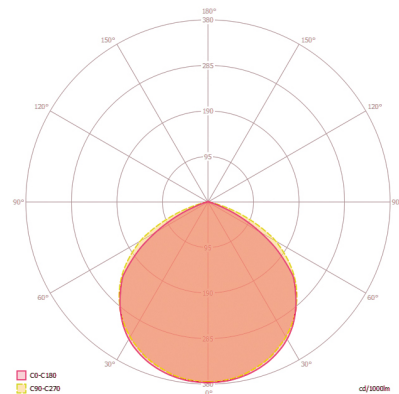

Empf. Montagehöhe	2.5 m
Max. Montagehöhe	3 m
Lichtmessung	Tageslicht
Helligkeitswert	3 - 1000 lx
Nachlaufzeit	1 s...15 min (in Stufen einstellbar)

Zubehör

Produktbezeichnung	Artikelnummer	Produktbeschreibung	GTIN
Befestigung			
FL WALL ARM 700 BK	EL10810534	Wandausleger für Strahler, 700 mm, inklusive Adapter, schwarz	4015120810534
FL GROUND SPIKE BK	EL10810558	Erdspieß für Strahler, inklusive Adapter, schwarz	4015120810558

Maßzeichnung

Lichtverteilung

Erfassungsbereiche

Erfassungsreichweite

Schaltplan

■ Quer (A)	8 m
■ Frontal (B)	3 m

Standardbetrieb

BASIC AFL TR 3000 830 MD BK