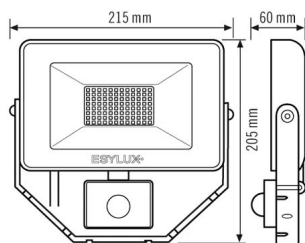

BEFESTIGUNG

Montageart	Aufbau
Montageort	Wand
Anschlussart	offenes Ende
Anschließer Leiterquerschnitt	0,75 - 2,5 mm ²
Anzahl der Kontakte	3
Länge der Anschlussleitung	0,8 m

GEHÄUSE

Abmessungen	Länge 215 mm x Breite 205 mm x Höhe/Tiefe 60 mm
Gewicht	858 g
Werkstoff	Aluminium und UV-stabiler Kunststoff
Schutzart	IP65
Zulässige Umgebungstemperatur	-25 °C...+40 °C
Farbe	schwarz, ähnlich RAL 9005
Glühdrahtprüfung nach IEC 60695-2-10	650 °C

BASIC AFL TR 3000 830 MD BK

Artikelnummer	GTIN
EL10810855	4015120810855

SENSORIK	
Erfassungswinkel	120°, Sensor horizontal und vertikal drehbar +/- 180°
Erfassungsreichweite quer	8 m
Erfassungsreichweite frontal	3 m
Reichweitenanpassung	mechanisch
Erfassungsbereich	76 m ²

Empf. Montagehöhe	2.5 m
Max. Montagehöhe	3 m
Lichtmessung	Tageslicht
Helligkeitswert	3 - 1000 lx
Nachlaufzeit	1 s...15 min (in Stufen einstellbar)

Zubehör

Produktbezeichnung	Artikelnummer	Produktbeschreibung	GTIN
Befestigung			
FL WALL ARM 700 BK	EL10810534	Wandausleger für Strahler, 700 mm, inklusive Adapter, schwarz	4015120810534
FL GROUND SPIKE BK	EL10810558	Erdspieß für Strahler, inklusive Adapter, schwarz	4015120810558

Maßzeichnung

Lichtverteilung

Erfassungsbereiche

Erfassungsreichweite

Schaltplan

■ Quer (A)	8 m
■ Frontal (B)	3 m

Standardbetrieb

BASIC AFL TR 3000 830 MD BK