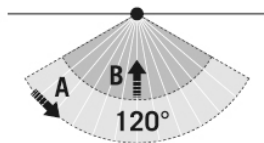

BEFESTIGUNG

Montageart	Aufbau
Montageort	Wand
Anschlussart	offenes Ende
Anschließer Leiterquerschnitt	0,75 - 2,5 mm ²
Anzahl der Kontakte	3
Länge der Anschlussleitung	0,8 m

GEHÄUSE

Abmessungen	Länge 215 mm x Breite 205 mm x Höhe/Tiefe 60 mm
Gewicht	858 g
Werkstoff	Aluminium und UV-stabiler Kunststoff
Schutzart	IP65
Zulässige Umgebungstemperatur	-25 °C...+40 °C
Farbe	schwarz, ähnlich RAL 9005
Glühdrahtprüfung nach IEC 60695-2-10	650 °C

Empf. Montagehöhe	2.5 m
Max. Montagehöhe	3 m
Lichtmessung	Tageslicht
Helligkeitswert	3 - 1000 lx
Nachlaufzeit	1 s...15 min (in Stufen einstellbar)

Zubehör

Produktbezeichnung	Artikelnummer	Produktbeschreibung	GTIN
Befestigung			
FL WALL ARM 700 BK	EL10810534	Wandausleger für Strahler, 700 mm, inklusive Adapter, schwarz	4015120810534
FL GROUND SPIKE BK	EL10810558	Erdspieß für Strahler, inklusive Adapter, schwarz	4015120810558

Maßzeichnung

Lichtverteilung

Erfassungsbereiche

Erfassungsreichweite

Schaltplan

■ Quer (A)	8 m
■ Frontal (B)	3 m

Standardbetrieb

BASIC AFL TR 3000 830 MD BK