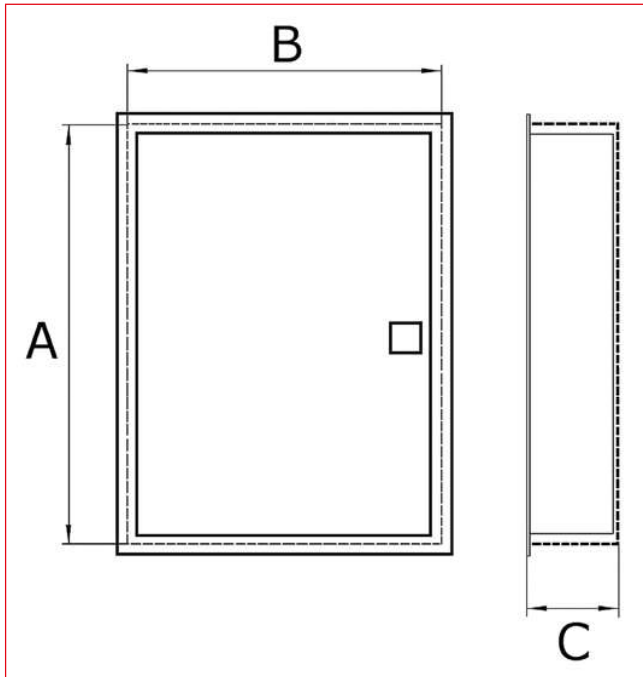

■ Kleinverteiler Serie Amparo IP40 mit Stahlblechtür

■ Einbaumaße

■ Einbaumaße

Artikelnummer		Putznische			Hohlwandausschnitt		Reihen	TE
Mauerwerk	Hohlwand	A [mm]	B [mm]	C [mm]	A [mm]	B [mm]		
BK0850012	BK0850512	286	320	90	278	310	1	12+2
BK0850022	BK0850522	412	320	90	404	310	2	24+4
BK0850032	BK0850532	561	320	90	553	310	3	36+6
BK0850042	BK0850542	685	320	90	677	310	4	48+8
BK0850052	BK0850552	808	320	90	800	310	5	60+10