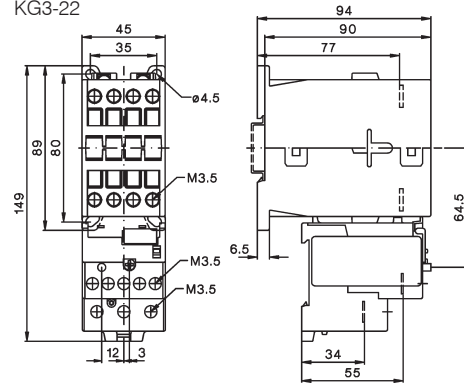

Motorschutzrelais

Maße

K3-10 + U3/32

K3-14

K3-18

K3-22

KG3-10 + U3/32

KG3-14

KG3-18

KG3-22

K3-24 + U3/32

K3-32

K3-40

KG3-24 + U3/32

KG3-32

KG3-40

Tausch der Anschlußleitungen mit 1,8Nm