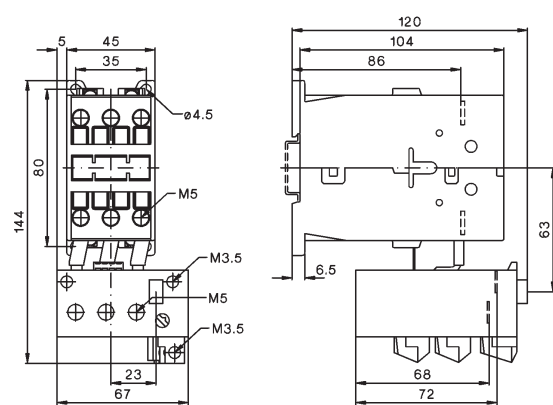

K3-24 + U3/42

K3-32

K3-40

KG3-24 + U3/42

KG3-32

KG3-40

U3/32SM

U3/42G + LG5830-

Tausch der Anschlußleitungen mit 1,8Nm