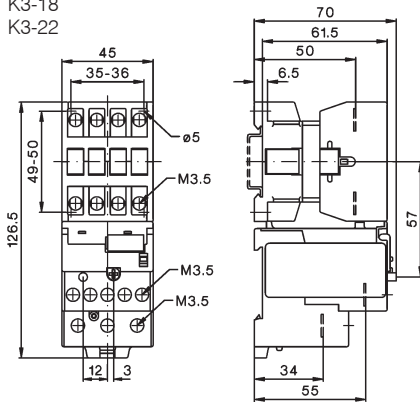

Motorschutzrelais

Maße

K3-10 + U3/32

K3-14

K3-18

K3-22

KG3-10 + U3/32

KG3-14

KG3-18

KG3-22

K3-24 + U3/32

K3-32

K3-40

KG3-24 + U3/32

KG3-32

KG3-40

Tausch der Anschlußleitungen mit 1,8Nm