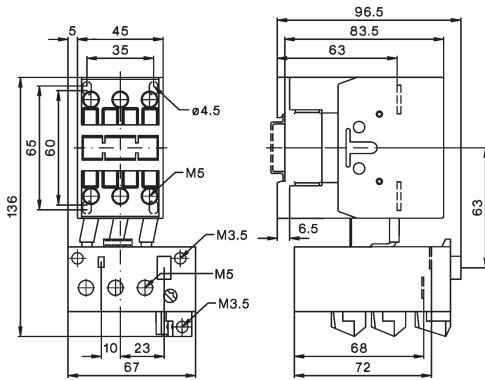

K3-24 + U3/42

K3-32

K3-40