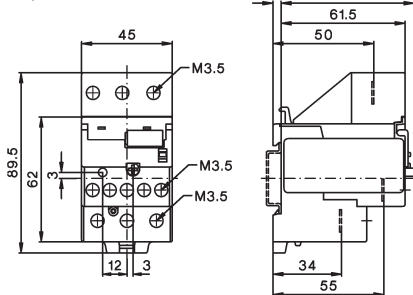

K3-24 + U3/42

K3-32

K3-40

KG3-24 + U3/42

KG3-32

KG3-40

U3/32SM

U3/42G + LG5830-

Tausch der Anschlußleitungen mit 1,8Nm