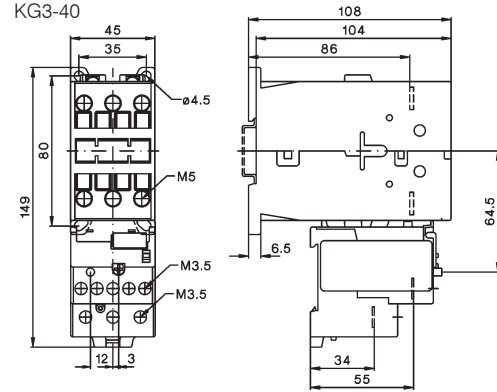

Motorschutzrelais

Maße

K3-10 + U3/32

K3-14

K3-18

K3-22

KG3-10 + U3/32

KG3-14

KG3-18

KG3-22

K3-24 + U3/32

K3-32

K3-40

KG3-24 + U3/32

KG3-32

KG3-40

Tausch der Anschlußleitungen mit 1,8Nm