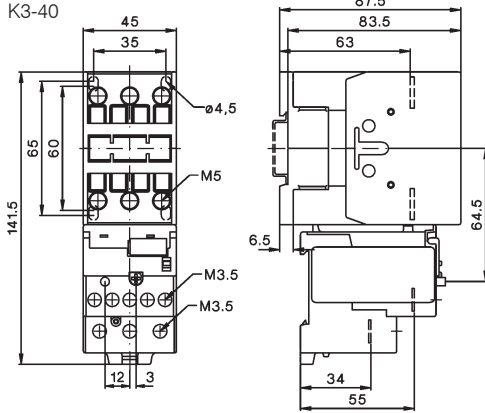

Motorschutzrelais

Maße

K3-10 + U3/32

K3-14

K3-18

K3-22

KG3-10 + U3/32

KG3-14

KG3-18

KG3-22

K3-24 + U3/32

K3-32

K3-40

KG3-24 + U3/32

KG3-32

KG3-40

Tausch der Anschlußleitungen mit 1,8Nm