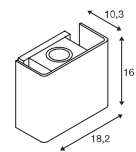

### MANA OUT WL, PHASE

220-240V ~50/60Hz | 500mA  
Systemleistung: 11W  
Material: Aluminium / Aluminium

Up 325lm | 3000K  
Down 325lm | 3000K

Variante	Art.Nr.	EUR
● anthrazit	1002900	239,00
● rost	1002902	239,00

### MANA OUT WL, Set

220-240V ~50/60Hz | 500mA  
Systemleistung: 11W  
Material: Aluminium / Beton

Up 325lm | 3000K  
Down 325lm | 3000K

Variante	Art.Nr.	EUR
● grau	1003470	272,00