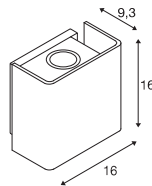

### MANA OUT WL, PHASE

220-240V ~50/60Hz | 500mA  
Systemleistung: 11W  
Material: Aluminium / Aluminium

Up 325lm | 3000K  
Down 325lm | 3000K

Variante	Art.Nr.	EUR
● anthrazit	1002900	239,00
● rost	1002902	239,00

### MANA OUT WL, Set

220-240V ~50/60Hz | 500mA  
Systemleistung: 11W  
Material: Aluminium / Beton

Up 325lm | 3000K  
Down 325lm | 3000K

Variante	Art.Nr.	EUR
● grau	1003470	272,00