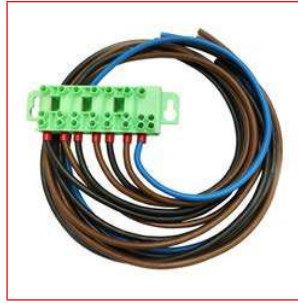

**Zähleranschlussklemmen für Burgenland (Verkaufsgebiete Niederösterreich, Wien und Steiermark)**

IL900196 (NÖ)

IL900169-A (NÖ)

IL900166 (NÖ)

IL900496 (Wien)

IL900478 (Wien)

IL901620 (Wien)

IL903247-A (Steiermark)