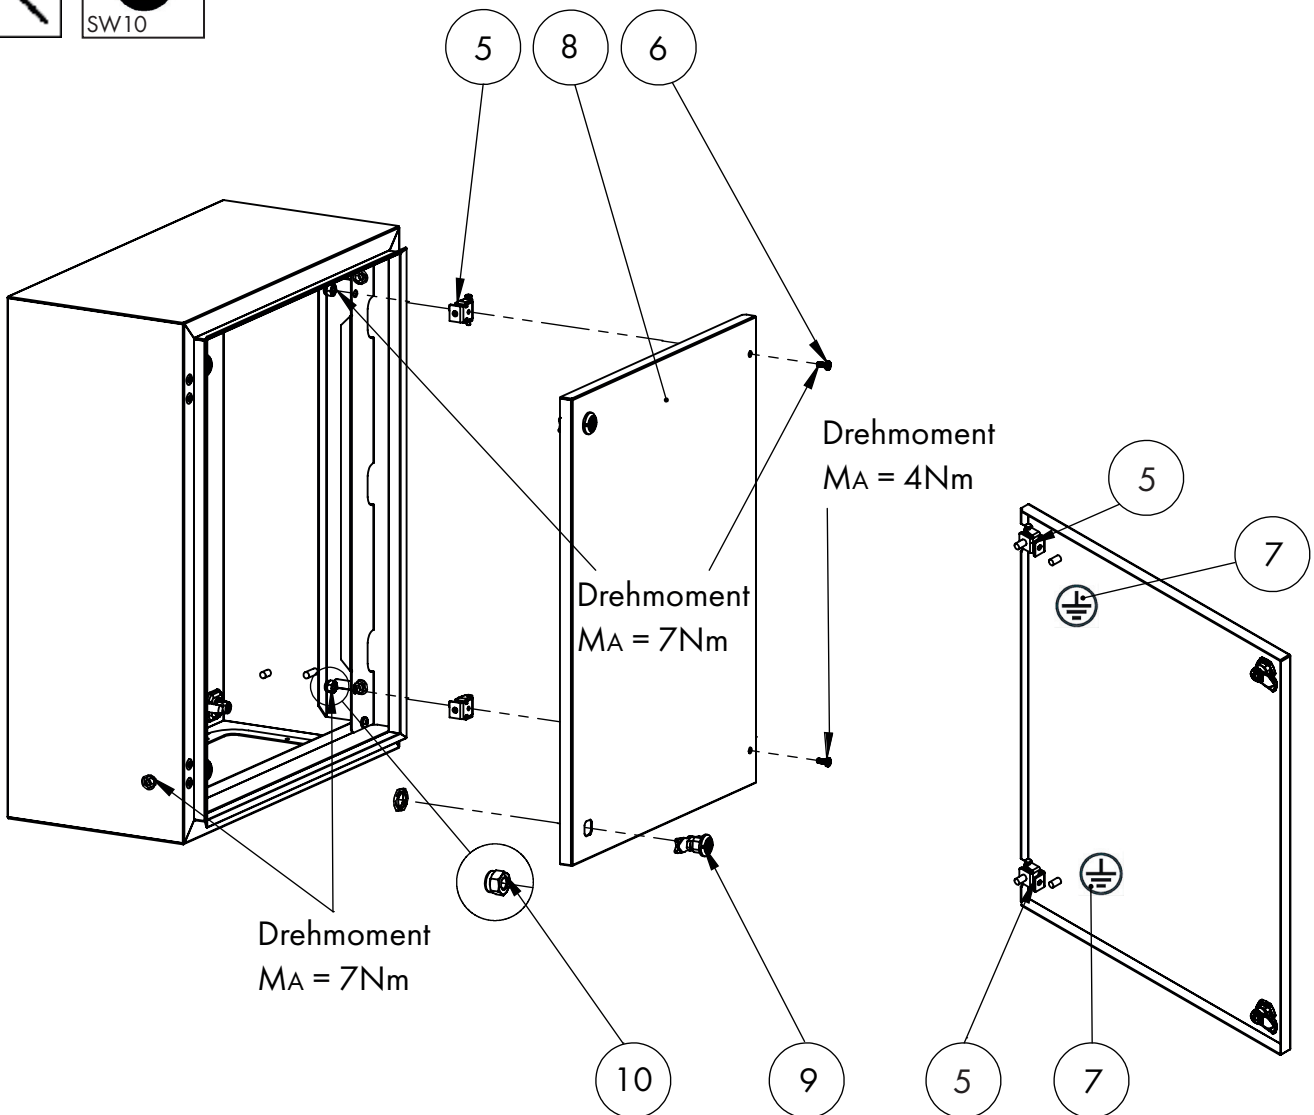

**WSA Innentüren**

Artikelnummer	Höhe [mm]	Breite [mm]
WSAID4030	400	300
WSAID4040	400	400
WSAID5040	500	400
WSAID6040	600	400
WSAID7050	700	500
WSAID8060	800	600
WSAID1060	1000	600
WSAID1080	1000	800
WSAID1260	1200	600
WSAID1280	1200	800

LIEFERUMFANG ENTHÄLT  
(Alle Artikel)

Nr.	Stk.	Nr.	Stk.
1	2	3	4
2	4	4	2

M5x10mm  
M6

**WSA Innentüren**

**LIEFERUMFANG ENTHÄLT bei**

WSAID4030      WSAID6040  
WSAID4040      WSAID7050  
WSAID5040      WSAID8060

Nr.	Stk.	Nr.	Stk.
5	2	8	1
6	2	9	2
7	2	10	2

**LIEFERUMFANG ENTHÄLT bei**

WSAID1060      WSAID1260  
WSAID1080      WSAID1280

Nr.	Stk.	Nr.	Stk.
5	4	8	1
6	4	9	2
7	2	10	4

**Statische Oberflächenbelastung: 200N**