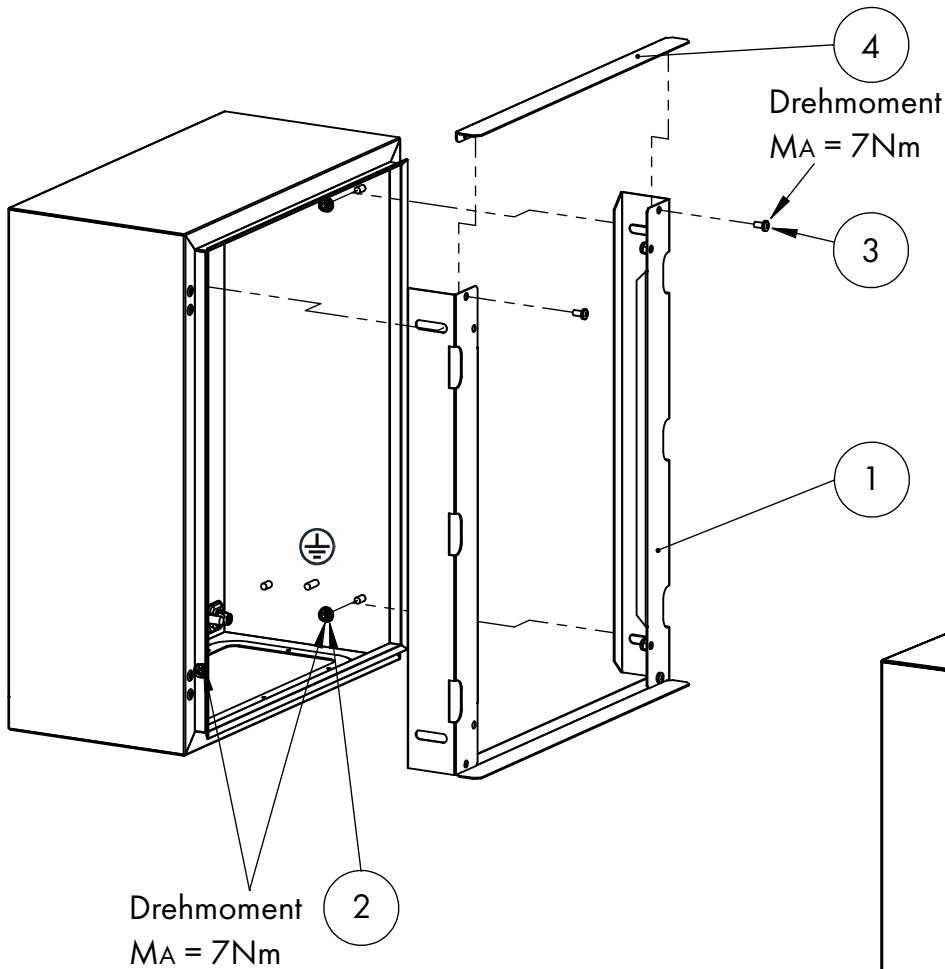

**WSA Innentüren**

Artikelnummer	Höhe [mm]	Breite [mm]
WSAID4030	400	300
WSAID4040	400	400
WSAID5040	500	400
WSAID6040	600	400
WSAID7050	700	500
WSAID8060	800	600
WSAID1060	1000	600
WSAID1080	1000	800
WSAID1260	1200	600
WSAID1280	1200	800

LIEFERUMFANG ENTHÄLT  
(Alle Artikel)

Nr.	Stk.	Nr.	Stk.
1	2	3	4
2	4	4	2

M5x10mm  
M6

**WSA Innentüren**

**LIEFERUMFANG ENTHÄLT bei**

WSAID4030      WSAID6040  
WSAID4040      WSAID7050  
WSAID5040      WSAID8060

Nr.	Stk.	Nr.	Stk.
5	2	8	1
6	2	9	2
7	2	10	2

**LIEFERUMFANG ENTHÄLT bei**

WSAID1060      WSAID1260  
WSAID1080      WSAID1280

Nr.	Stk.	Nr.	Stk.
5	4	8	1
6	4	9	2
7	2	10	4

**Statische Oberflächenbelastung: 200N**