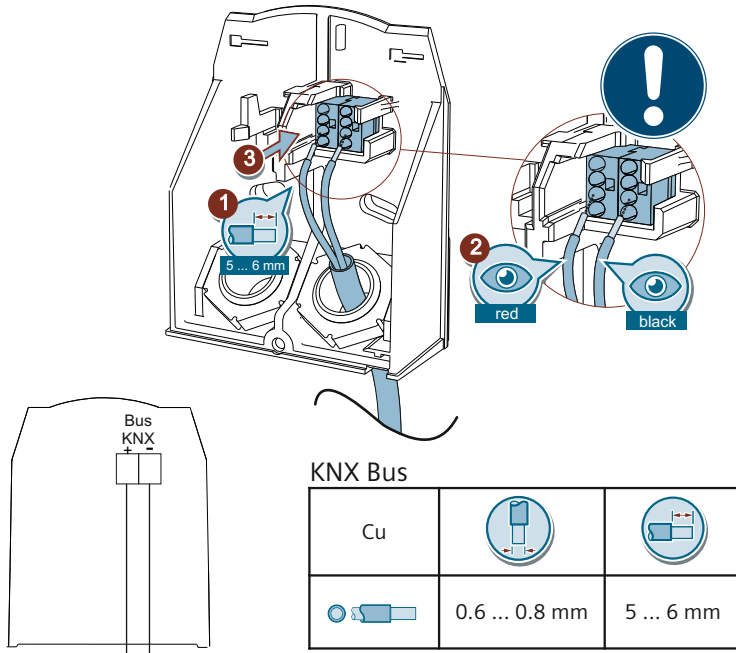

2a

2b

2c

3

5WG1 257-3AB61

24 V DC SELV

Cu		
	0.5 ... 1.5 mm ²	5 ... 6 mm

15...34 V DC SELV
210mA@ 24V DC +

i

Information / Information / Informations / Información / 信息

i

5WG1 257-3AB51	GPS	Water	KNX
5WG1 257-3AB61	GPS	Water	KNX 15...34 V DC SELV

Technical Documentation:
<http://www.siemens.com/gamma-td>

Technical Support:
<http://www.siemens.com/supportrequest>