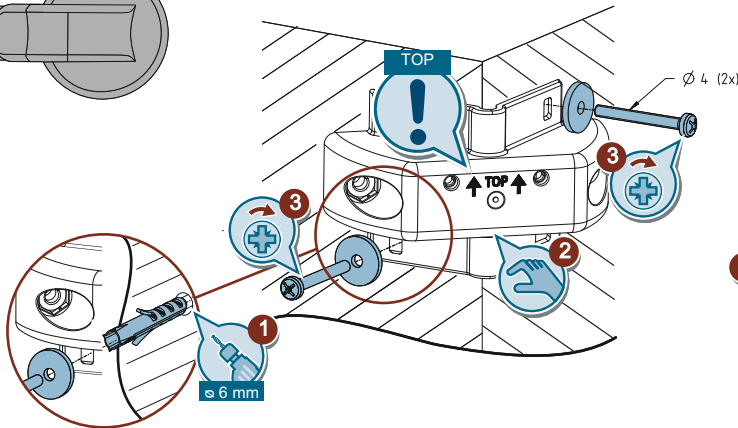

метеорологическая станция

Weerstation

氣象站

5WG1 257-3AB51

5WG1 257-3AB61

Operating Instruction Betriebsanleitung Instructions de service Instructivo Istruzioni operative
 Instruções de Serviço İşletme kılavuzu Руководство по эксплуатации Bedieningshandleiding 使用明

2a

2b

2c

3

5WG1 257-3AB61

24 V DC SELV

Cu		
	0.5 ... 1.5 mm ²	5 ... 6 mm

15...34 V DC SELV
210mA@ 24V DC +