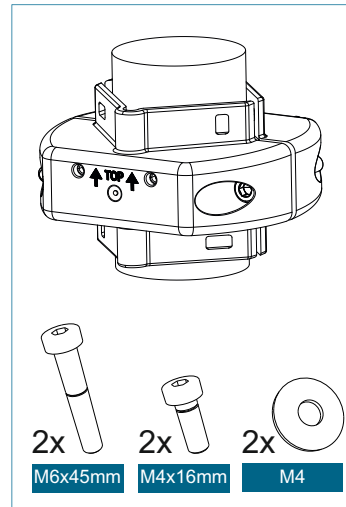

5WG1 257-3AB51

5WG1 257-3AB61

Operating Instruction   Betriebsanleitung   Instructions de service   Instructivo   Istruzioni operative
Instruções de Serviço   İşletme kılavuzu   Руководство по эксплуатации   Bedieningshandleiding   使用明

Contents / Lieferumfang / Etendue de la livraison / Contenido / 供货范围   Required tools / Notwendige Werkzeuge / Outils nécessaires / Herramientas requeridas / 必要工具