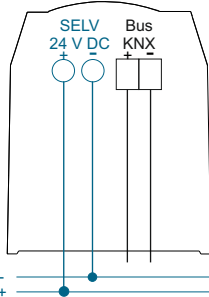

2a

2b

2c

3

5WG1 257-3AB61

24 V DC SELV

Cu		
	0.5 ... 1.5 mm ²	5 ... 6 mm

15...34 V DC SELV
210mA@ 24V DC +

i

Information / Information / Informations / Información / 信息

i

5WG1 257-3AB51	GPS	Water	KNX
5WG1 257-3AB61	GPS	Water	KNX 15...34 V DC SELV

Technical Documentation:
<http://www.siemens.com/gamma-td>

Technical Support:
<http://www.siemens.com/supportrequest>