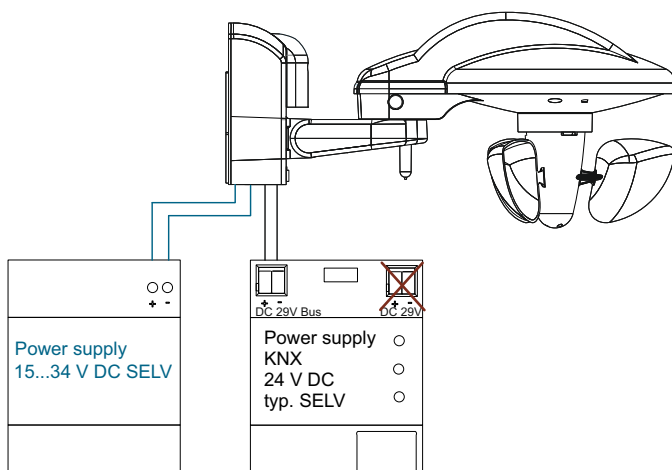

2a

2b

2c

3

5WG1 257-3AB61

24 V DC SELV

Cu		
	0.5 ... 1.5 mm ²	5 ... 6 mm

15...34 V DC SELV
210mA@ 24V DC +

i

Information / Information / Informations / Información / 信息

i

5WG1 257-3AB51	GPS	Water	KNX
5WG1 257-3AB61	GPS	Water	KNX 15...34 V DC SELV

Technical Documentation:
<http://www.siemens.com/gamma-td>

Technical Support:
<http://www.siemens.com/supportrequest>