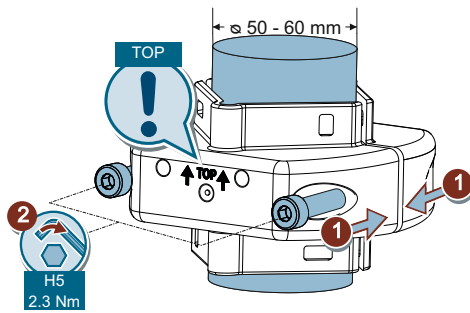

2a

2b

2c

3

5WG1 257-3AB61

24 V DC SELV

Cu		
	0.5 ... 1.5 mm ²	5 ... 6 mm

15...34 V DC SELV
210mA@ 24V DC +