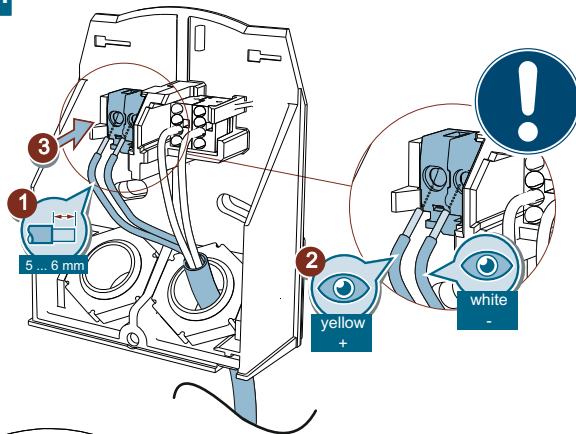

2a

2b

2c

3

5WG1 257-3AB61

24 V DC SELV

Cu		
	0.5 ... 1.5 mm ²	5 ... 6 mm

15...34 V DC SELV
210mA@ 24V DC +

i

Information / Information / Informations / Información / 信息

i

5WG1 257-3AB51	GPS	Water	KNX
5WG1 257-3AB61	GPS	Water	KNX 15...34 V DC SELV

Technical Documentation:
<http://www.siemens.com/gamma-td>

Technical Support:
<http://www.siemens.com/supportrequest>