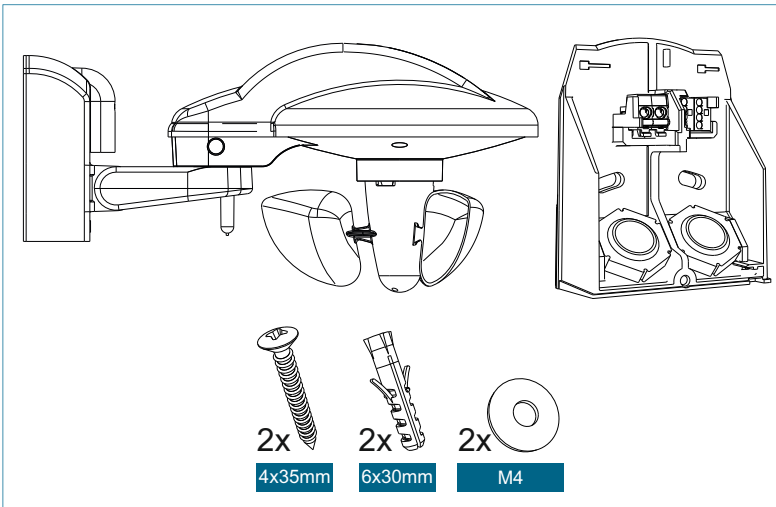

5WG1 257-3AB51

5WG1 257-3AB61

Operating Instruction   Betriebsanleitung   Instructions de service   Instructivo   Istruzioni operative
Instruções de Serviço   İşletme kılavuzu   Руководство по эксплуатации   Bedieningshandleiding   使用明

Contents / Lieferumfang / Etendue de la livraison / Contenido / 供货范围   Required tools / Notwendige Werkzeuge / Outils nécessaires / Herramientas requeridas / 必要工具