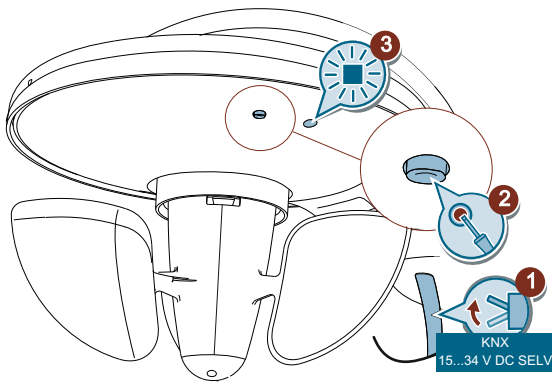

2a

2b

2c

3

5WG1 257-3AB61

24 V DC SELV

Cu		
	0.5 ... 1.5 mm ²	5 ... 6 mm

15...34 V DC SELV
210mA@ 24V DC +

i

Information / Information / Informations / Información / 信息

i

5WG1 257-3AB51	GPS	Water	KNX
5WG1 257-3AB61	GPS	Water	KNX 15...34 V DC SELV

Technical Documentation:
<http://www.siemens.com/gamma-td>

Technical Support:
<http://www.siemens.com/supportrequest>