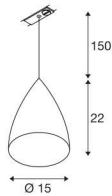

TONGA®
1Ph., PD, E14

220-240V ~50/60Hz
Material: Aluminium / Glas

Socket: 1xE14 max. Ø: 5.1 cm | L: 13 cm

Variante	Art.Nr.	EUR
● grau / milchig	143594	129,00

C35 | 4.2W | 320°
2700K | 350lm | EEK=G
5kWh/1000h

Art. Nr.: 1005285 | 8,50 EUR

LIGHT EYE® 90
1Ph., QPAR51

230V ~50/60Hz
Material: Stahl

Socket: 1xGU10

Variante	Art.Nr.	EUR
● schwarz	144010	84,00
○ weiß	144011	84,00
● kupfer	144019	95,00

LED GU10 51mm | 6W | 36°
2200-2700K | 360lm | EEK=G
6kWh/1000h