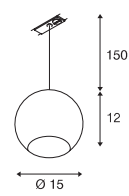

LIGHT EYE® 150
1Ph., PD, QPAR111

220-240V ~50/60Hz
Material: Stahl

Socket: 1xGU10

Variante	Art.Nr.	EUR
● schwarz	1000713	132,00
○ weiß	143621	132,00

LED GU10 51mm | 6W | 38°
2700K | 450lm | EEK=F
6kWh/1000h

Art. Nr.: 1005077 | 7,50 EUR