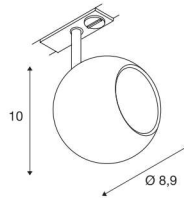

TONGA®
1Ph., PD, E14

220-240V ~50/60Hz
Material: Aluminium / Glas

Socket: 1xE14 max. Ø: 5.1 cm | L: 13 cm

Variante	Art.Nr.	EUR
● grau / milchig	143594	129,00

C35 | 4.2W | 320°
2700K | 350lm | EEK=G
5kWh/1000h

Art. Nr.: 1005285 | 8,50 EUR

LIGHT EYE® 90
1Ph., QPAR51

230V ~50/60Hz
Material: Stahl

Socket: 1xGU10

Variante	Art.Nr.	EUR
● schwarz	144010	84,00
○ weiß	144011	84,00
● kupfer	144019	95,00

LED GU10 51mm | 6W | 36°
2200-2700K | 360lm | EEK=G
6kWh/1000h