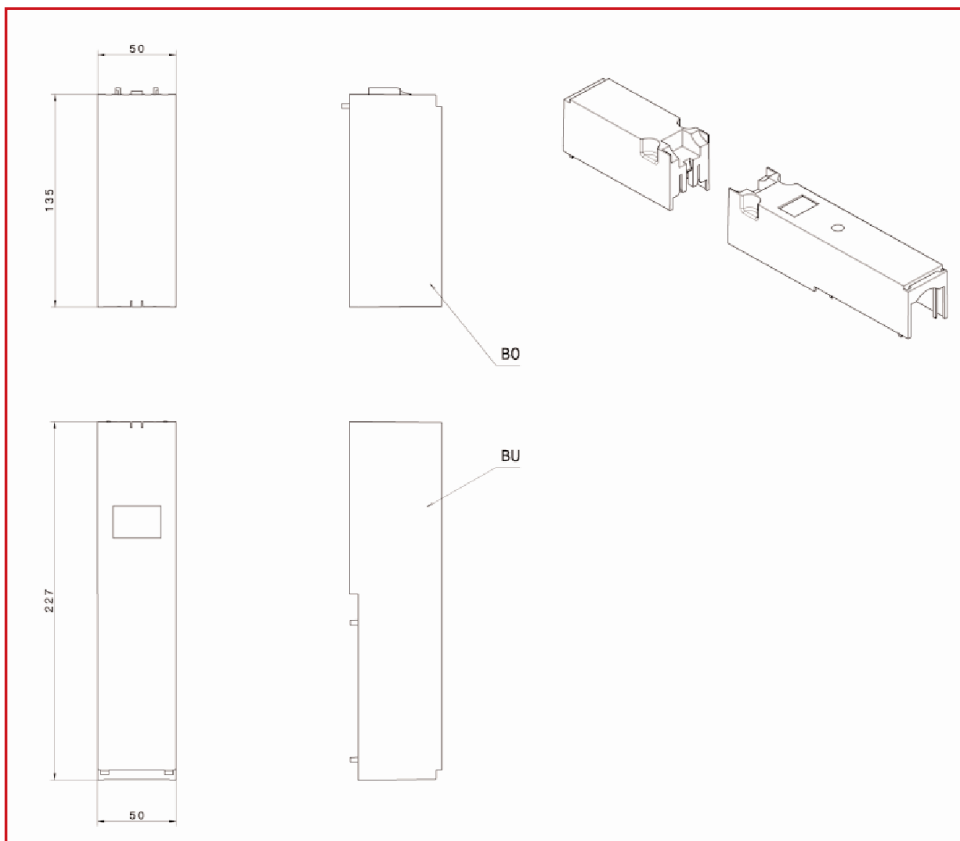

/// DATENBLATT:
AUSGLEICHABDECKUNG (1 SATZ = 2 STÜCK)

/// SCHRACK-INFO

Für NH-Sicherungslastschaltleisten SL00/100 Ausgleichsblenden zur Höhenanpassung an NH-Leisten Größe 1-3

/// TECHNISCHE DATEN

Geeignet für	NH-Sicherungslastschaltleisten
Sammelschienenabstand	185mm

/// ABMESSUNGEN

BESCHREIBUNG	EAN-CODE	BEST. NR.
Ausgleichsabdeckung (1 Satz = 2 Stück)	9004840689341	ISA05329