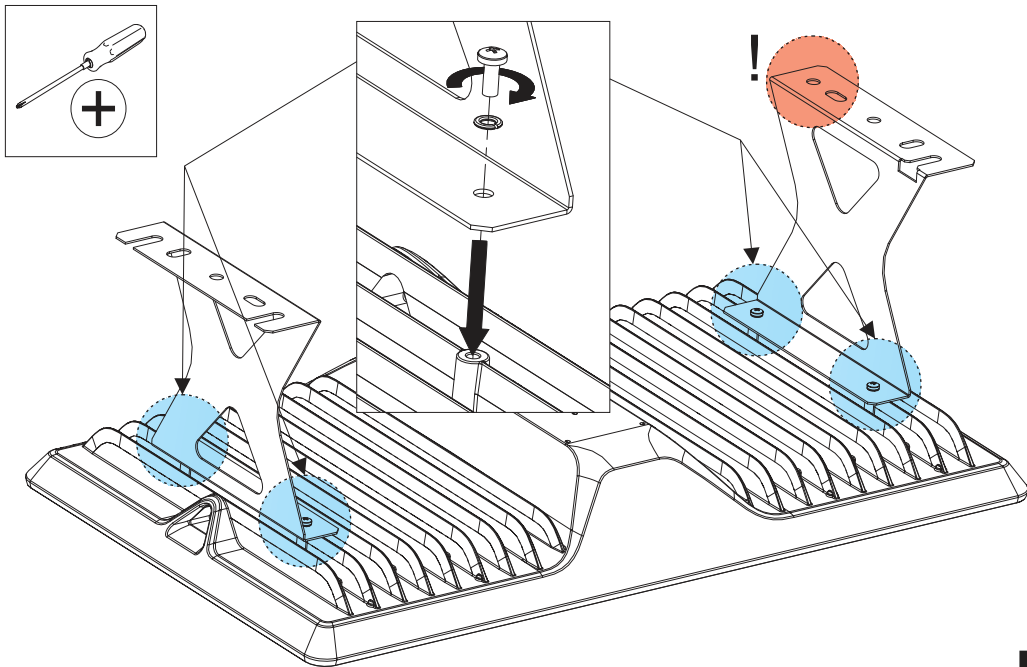

Arktur Square LED Bracket for surface mounting

INSTRUKCJA MONTAŻU | ИНСТРУКЦИЯ ПО МОНТАЖУ | MONTAGEANLEITUNG | INSTRUCTIONS DE MONTAGE | NÁVOD K MONTÁŽI | SZERELÉSI UTASÍTÁSOK
MONTERINGSVEJLEDNING | INSTRUÇÕES DE MONTAGEM | MONTERINGSVEJLEDNING | INSTRUCCIONES DE MONTAJE | KOKOONPANO - JA KIINNITYSOHJEET
MONTAGE INSTRUKTIE | INSTRUZIONI DI MONTAGGIO | ИНСТРУКЦІЯ З МОНТАЖУ | MONTAJ YÖNERGESİ

- PL MONTAŻU POWINNA DOKONAĆ OSOBA POSIADAJĄCA ODPOWIEDNIE UPRAWNIENIA.
 GB INSTALLATION MUST BE PERFORMED BY AN AUTHORIZED TECHNICIAN.
 FR LA MONTAGE DOIT FAIRE UNE PERSONNE QUI POSSEDER LES EXPERIENCES COMPETENTES.
- BPT A INSTALAÇÃO TEM QUE SER FEITA POR UM TÉCNICO AUTORIZADO.
 RU МОНТАЖ НУЖЕН БЫТЬ СОВЕРШЕН ЧЕРЕЗ ЛИЦО ИМЕЮЩЕ СООТВЕТСТВЕННЫЕ ПРАВА.
 DE DIE MONTAGE MUSS VON EINER PERSON MIT ERFORDERLICHEN KENNTNISSEN DURCHFÜHRT WERDEN.

IN ACCESSORIES SET:

			
#1	#2	M5X16	5

1

2