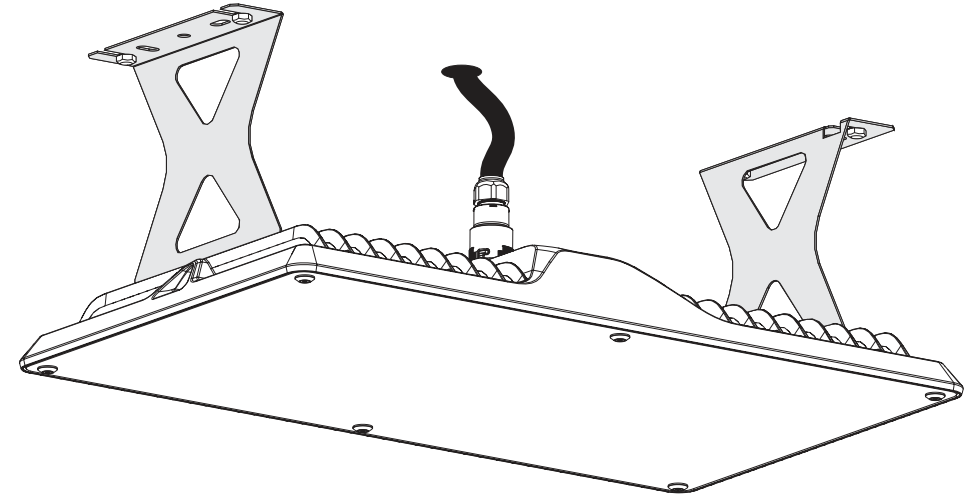

Arktur Square LED Bracket for surface mounting

INSTRUKCJA MONTAŻU | ИНСТРУКЦИЯ ПО МОНТАЖУ | MONTAGEANLEITUNG | INSTRUCTIONS DE MONTAGE | NÁVOD K MONTÁŽI | SZERELÉSI UTASÍTÁSOK
MONTERINGSVEJLEDNING | INSTRUÇÕES DE MONTAGEM | MONTERINGSVEJLEDNING | INSTRUCCIONES DE MONTAJE | KOKOONPANO - JA KIINNITYSOHJEET
MONTAGE INSTRUKTIE | INSTRUZIONI DI MONTAGGIO | ИНСТРУКЦІЯ З МОНТАЖУ | MONTAJ YÖNERGESİ

- PL MONTAŻU POWINNA DOKONAĆ OSOBA POSIADAJĄCA ODPOWIEDNIE UPRAWNIENIA.
 GB INSTALLATION MUST BE PERFORMED BY AN AUTHORIZED TECHNICIAN.
 FR LA MONTAGE DOIT FAIRE UNE PERSONNE QUI POSSEDER LES EXPERIENCES COMPETENTES.
- BPT A INSTALAÇÃO TEM QUE SER FEITA POR UM TÉCNICO AUTORIZADO.
 RU МОНТАЖ НУЖЕН БЫТЬ СОВЕРШЕН ЧЕРЕЗ ЛИЦО ИМЕЮЩЕ СООТВЕТСТВЕННЫЕ ПРАВА.
 DE DIE MONTAGE MUSS VON EINER PERSON MIT ERFORDERLICHEN KENNTNISSEN DURCHFÜHRT WERDEN.

IN ACCESSORIES SET:

			
#1	#2	M5X16	5

1

2