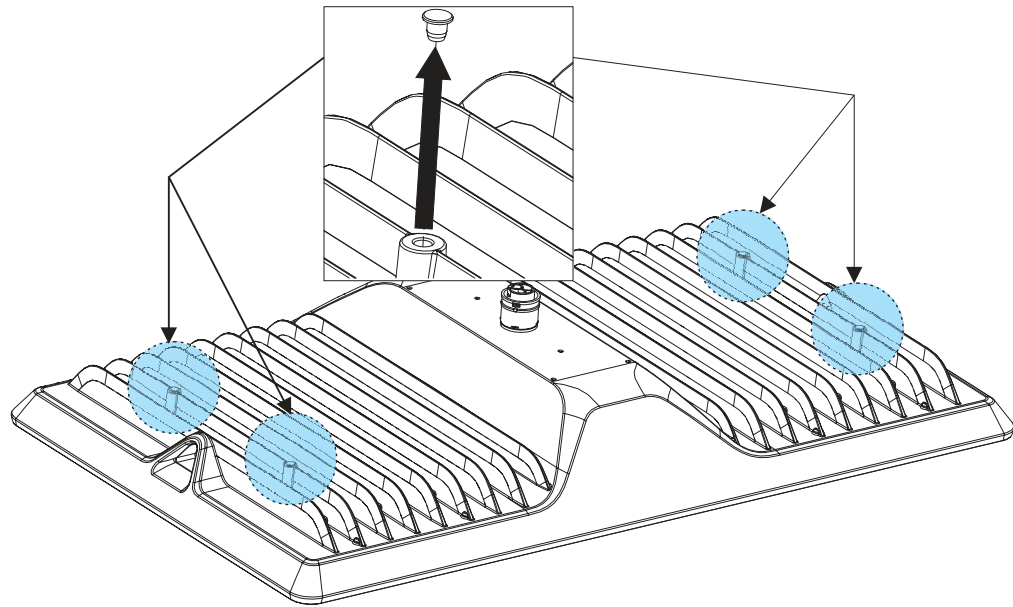

Arktur Square LED Bracket for surface mounting

INSTRUKCJA MONTAŻU | ИНСТРУКЦИЯ ПО МОНТАЖУ | MONTAGEANLEITUNG | INSTRUCTIONS DE MONTAGE | NÁVOD K MONTÁŽI | SZERELÉSI UTASÍTÁSOK
MONTERINGSVEJLEDNING | INSTRUÇÕES DE MONTAGEM | MONTERINGSVEJLEDNING | INSTRUCCIONES DE MONTAJE | KOKOONPANO - JA KIINNITYSOHJEET
MONTAGE INSTRUKTIE | INSTRUZIONI DI MONTAGGIO | ИНСТРУКЦІЯ З МОНТАЖУ | MONTAJ YÖNERGESİ

- PL MONTAŻU POWINNA DOKONAĆ OSOBA POSIADAJĄCA ODPOWIEDNIE UPRAWNIENIA.
 GB INSTALLATION MUST BE PERFORMED BY AN AUTHORIZED TECHNICIAN.
 FR LA MONTAGE DOIT FAIRE UNE PERSONNE QUI POSSEDER LES EXPERIENCES COMPETENTES.
- BPT A INSTALAÇÃO TEM QUE SER FEITA POR UM TÉCNICO AUTORIZADO.
 RU МОНТАЖ НУЖЕН БЫТЬ СОВЕРШЕН ЧЕРЕЗ ЛИЦО ИМЕЮЩЕ СООТВЕТСТВЕННЫЕ ПРАВА.
 DE DIE MONTAGE MUSS VON EINER PERSON MIT ERFORDERLICHEN KENNTNISSEN DURCHFÜHRT WERDEN.

IN ACCESSORIES SET:

			
#1	#2	M5X16	5

1

2