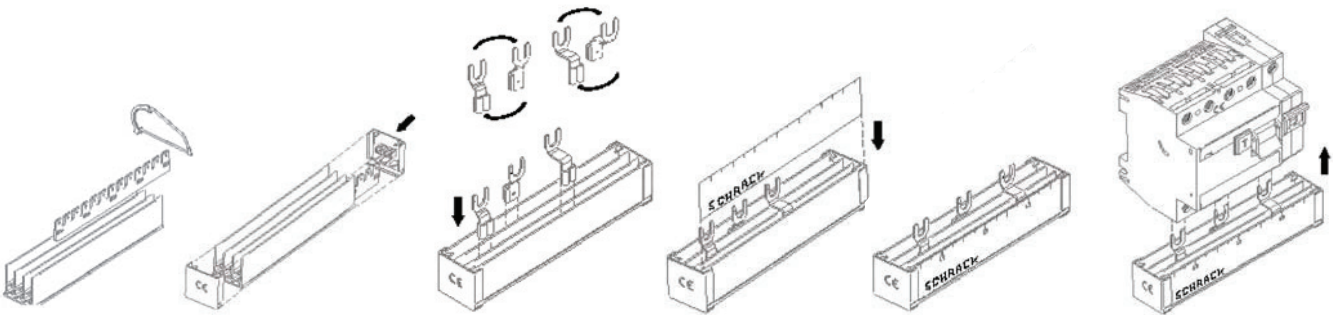

MODUL – CONNECT, DIE UNIVERSELLE SAMMELSCHIENE

MODUL-CONNECT

MODUL-CONNECT

SCHRACK-INFO

Die erste Verschiebung, mit der FI-Schutzschalter, FI-LS, SI-Automaten, Überspannungsschutz, Neutralleiterdurchführung und z.B. Arrow on D0-Sicherungslastschalter phasenrichtig gemeinsam verschient werden können.

- Universelle Sammelschiene
- Frei steckbar im 9 mm Modulschritt
- Beliebiges Konfigurieren der Anschlussfahnen ohne Ausbrechen

TECHNISCHE DATEN

- 240/415 V AC max. Betriebsspannung 500 V
- 16 mm²
- I_n = 80 A
- Kurzschlussfestigkeit 25 kA
- Sicherungszeichen 100 A gL
- Durchschlagsfestigkeit 36 kV/mm

HINWEIS

Die Stecker dürfen max. 6 mal umgesteckt werden um den vollen Kontakt zu gewährleisten. Verbogene oder nicht fühlbar einrastende Stecker müssen gegen neue ausgetauscht werden.

ANWENDUNG

| BEZEICHNUNG | LÄNGE (mm) | VPE | CU-GEW. (g) | EAN-CODE | VERFÜGBAR | STORE | BEST. NR. |
|---|------------|-----|-------------|---------------|-----------|-------|-----------|
| Stromschiene 80 A, 1polig, 16 mm ² , TE = 9 mm | 1000 | 1 | 220 | 9004840419702 | | | ISS90916 |
| Isolationskörper, 3polig | 1000 | 1 | - | 9004840419719 | | | ISS90003 |
| Isolationskörper, 4polig | 1000 | 1 | - | 9004840419726 | | | ISS90004 |
| Anschlussfahne L1/N Stiftausführung | - | 50 | 9 | 9004840517262 | | | ISS909S1 |
| Anschlussfahne L2/L3 Stiftausführung | - | 50 | 9 | 9004840517279 | | | ISS909S2 |
| Anschlussfahne L1/N Gabelausführung | - | 50 | 9 | 9004840419733 | | | ISS909G1 |
| Anschlussfahne L2/L3 Gabelausführung | - | 50 | 9 | 9004840419740 | | | ISS909G2 |
| Endkappe zu Isolationskörper 3polig | - | 1 | - | 9004840419788 | | | ISS900K3 |
| Endkappe zu Isolationskörper 4polig | - | 1 | - | 9004840419795 | | | ISS900K4 |