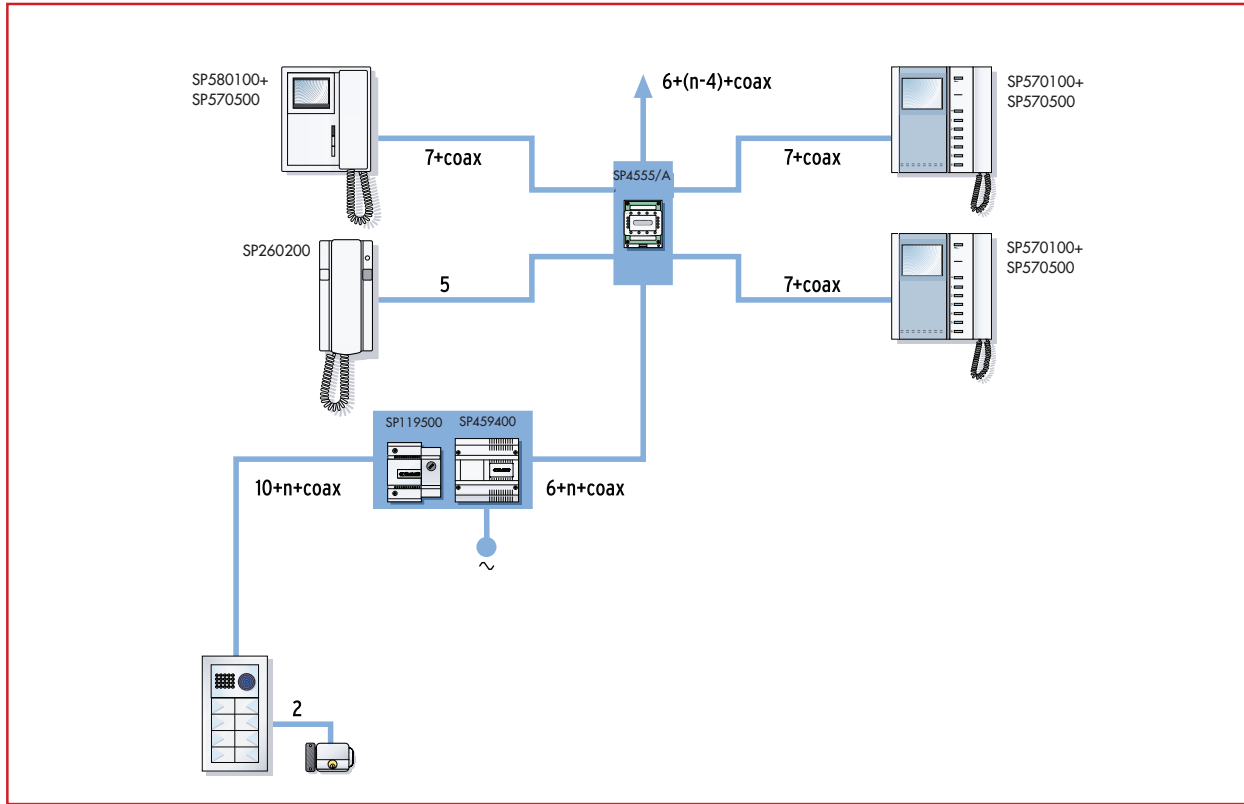

SPRECHANLAGEN – TRADITIONELLE VERKABELUNG

TRADITIONELLE VERKABELUNG – AUSWAHLTABELLEN – VIDEO

VERDRÄHTUNGSSCHEMA VIDEO

PLANUNGSHILFE VIDEO

Schwarz: Ausführung ohne Modul für Postschloß FF720152

Rot: Ausführung mit Modul für Postschloß FF720152

HINWEIS

Das System ist auch mit Farb-Videokamera und Farb-Videomonitor erhältlich.

n = Anzahl der Teilnehmer

Teilnehmeranzahl	SP311001 UP-Dose 1-plätzig	SP311002 UP-Dose 2-plätzig	SP311003 UP-Dose 3-plätzig	SP33111G Rahmen 1-plätzig	SP331112G Rahmen 2-plätzig	SP331113G Rahmen 3-plätzig	SP332100 Videomodul 0 Tasten	SP332101 Videomodul 1 Taste	SP332102 Videomodul 2 Tasten	SP465500 Audio/Videomod. s/w	SP332204 Tastentableau 4T	SP332206 Tastentableau 6T	SP332400 Leermodul oder SP332600 Info-modul	SP119500 Trafo für die Außenstelle	SP459400 Videozentrale	SP455500 Videoverteiler	SP570100 Monitor BRAVO	SP570500 Monitorsockel BRAVO	SP332500 Modul für Postschloß
1	1/-	-/1		1/-	-/1			1		1				1	1	1	1	1	-/1
2	1/-	-/1		1/-	-/1			1	1	1				1	1	1	2	2	-/1
3		1/-	-/1		1/-	-/1	1			1	1			1	1	1	3	3	-/1
4		1/-	-/1		1/-	-/1	1			1	1			1	1	1	4	4	-/1
5		1/-	-/1		1/-	-/1		1		1	1			1	1	2	5	5	-/1
6		1/-	-/1		1/-	-/1	1			1		1		1	1	2	6	6	-/1
7		1/-	-/1		1/-	-/1		1		1		1		1	1	2	7	7	-/1
8		1/-	-/1		1/-	-/1			1	1		1		1	1	2	8	8	-/1
9		-/2	1/-		-/2	1/-		1	1	1	2			1	1	3	9	9	-/1
10		-/2	1/-		-/2	1/-	1			1	1	1		1	1	3	10	10	-/1
11		-/2	1/-		-/2	1/-		1		1	1	1		1	1	3	11	11	-/1
12		-/2	1/-		-/2	1/-	1			1		2		1	1	3	12	12	-/1
13		-/2	1/-		-/2	1/-		1		1		2		1	1	4	13	13	-/1
14		-/2	1/-		-/2	1/-			1	1		2		1	1	4	14	14	-/1
15		2/-	-/2		2/-	-/2		1	1	1	2	1	-/1	1	1	4	15	15	-/1
16		2/-	-/2		2/-	-/2	1			1	1	2	-/1	1	1	4	16	16	-/1
17		2/-	-/2		2/-	-/2		1		1	1	2	-/1	1	1	5	17	17	-/1
18		2/-	-/2		2/-	-/2	1			1		3	-/1	1	1	5	18	18	-/1
19		2/-	-/2		2/-	-/2		1		1		3	-/1	1	1	5	19	19	-/1
20		2/-	-/2		2/-	-/2			1	1		3	-/1	1	1	5	20	20	-/1