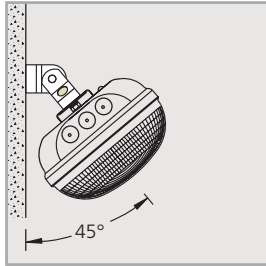

## ZUBEHÖR

L12JLT0450

L12JLT0451

L12JLT0462

L12JLT0460

L12JLT0455

BESCHREIBUNG	TYPE	BESTELLNUMMER
1 Paar Klammer und Haken Edelstahl für Leuchte 1- und 2-lampig 11 W mind. Neigungswinkel 45° - Wand/Decke	15 GZI	L12JLT0449
1 Paar Klammer und Haken Edelstahl für Leuchte 1- und 2-lampig 18 W/36 W/58 W mind. Neigungswinkel 45° - Wand/Decke	15 RIT	L12JLT0450
1 Paar Klammer, Haken und Wandausleger Edelstahl für Leuchte 1- und 2-lampig 11 W	15 MBI	L12JLT0451
1 Paar Klammer, Haken und Wandausleger Edelstahl für Leuchte 1- und 2-lampig 18 W/36 W/58 W	15 FBR	L12JLT0452
1 Paar Aufhängungshaken Edelstahl mit Kabelklemmen für Leuchte 1- und 2-lampig 11 W	13 GSI	L12JLT0462
1 Paar Aufhängungshaken Edelstahl mit Kabelklemmen für Leuchte 1- und 2-lampig 18 W/36 W/58 W	13 TRM	L12JLT0463
1 Durchgangsverdrahtung 5-polig, steifes Kabel H07 V2-U, HT90° 1,5mm <sup>2</sup> Klemmleisten für 2x2,5 mm <sup>2</sup> für Leuchte 1x28 W/36 W	2x36	L12JLT0460
1 Durchgangsverdrahtung 5-polig, steifes Kabel H07 V2-U, HT90° 1,5mm <sup>2</sup> Klemmleisten für 2x2,5 mm <sup>2</sup> für Leuchte 1x48 W/58 W/80 W	2x58	L12JLT0461
1 Schutzgitter tropikalisierte Stahlzug 5 mm Ø 5mm für Leuchte 1270x100	12 AZ	L12JLT0455
1 Schutzgitter tropikalisierte Stahlzug 5 mm Ø 5mm für Leuchte 1570x100	12 IA	L12JLT0456
1 Schutzgitter tropikalisierte Stahlzug 5 mm Ø 5mm für Leuchte 1270x160	12 BX	L12JLT0457
1 Schutzgitter tropikalisierte Stahlzug 5 mm Ø 5mm für Leuchte 1570x160	12 LB	L12JLT0458