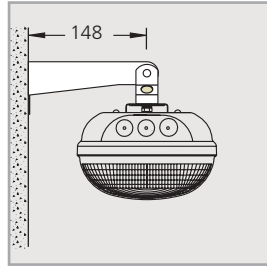

## ZUBEHÖR

L12JLT0450

L12JLT0451

L12JLT0462

L12JLT0460

L12JLT0455

BESCHREIBUNG	TYPE	BESTELLNUMMER
1 Paar Klammer und Haken Edelstahl für Leuchte 1- und 2-lampig 11 W mind. Neigungswinkel 45° - Wand/Decke	15 GZI	L12JLT0449
1 Paar Klammer und Haken Edelstahl für Leuchte 1- und 2-lampig 18 W/36 W/58 W mind. Neigungswinkel 45° - Wand/Decke	15 RIT	L12JLT0450
1 Paar Klammer, Haken und Wandausleger Edelstahl für Leuchte 1- und 2-lampig 11 W	15 MBI	L12JLT0451
1 Paar Klammer, Haken und Wandausleger Edelstahl für Leuchte 1- und 2-lampig 18 W/36 W/58 W	15 FBR	L12JLT0452
1 Paar Aufhängungshaken Edelstahl mit Kabelklemmen für Leuchte 1- und 2-lampig 11 W	13 GSI	L12JLT0462
1 Paar Aufhängungshaken Edelstahl mit Kabelklemmen für Leuchte 1- und 2-lampig 18 W/36 W/58 W	13 TRM	L12JLT0463
1 Durchgangsverdrahtung 5-polig, steifes Kabel H07 V2-U, HT90° 1,5mm <sup>2</sup> Klemmleisten für 2x2,5 mm <sup>2</sup> für Leuchte 1x28 W/36 W	2x36	L12JLT0460
1 Durchgangsverdrahtung 5-polig, steifes Kabel H07 V2-U, HT90° 1,5mm <sup>2</sup> Klemmleisten für 2x2,5 mm <sup>2</sup> für Leuchte 1x48 W/58 W/80 W	2x58	L12JLT0461
1 Schutzgitter tropikalisierte Stahlzug 5 mm Ø 5mm für Leuchte 1270x100	12 AZ	L12JLT0455
1 Schutzgitter tropikalisierte Stahlzug 5 mm Ø 5mm für Leuchte 1570x100	12 IA	L12JLT0456
1 Schutzgitter tropikalisierte Stahlzug 5 mm Ø 5mm für Leuchte 1270x160	12 BX	L12JLT0457
1 Schutzgitter tropikalisierte Stahlzug 5 mm Ø 5mm für Leuchte 1570x160	12 LB	L12JLT0458