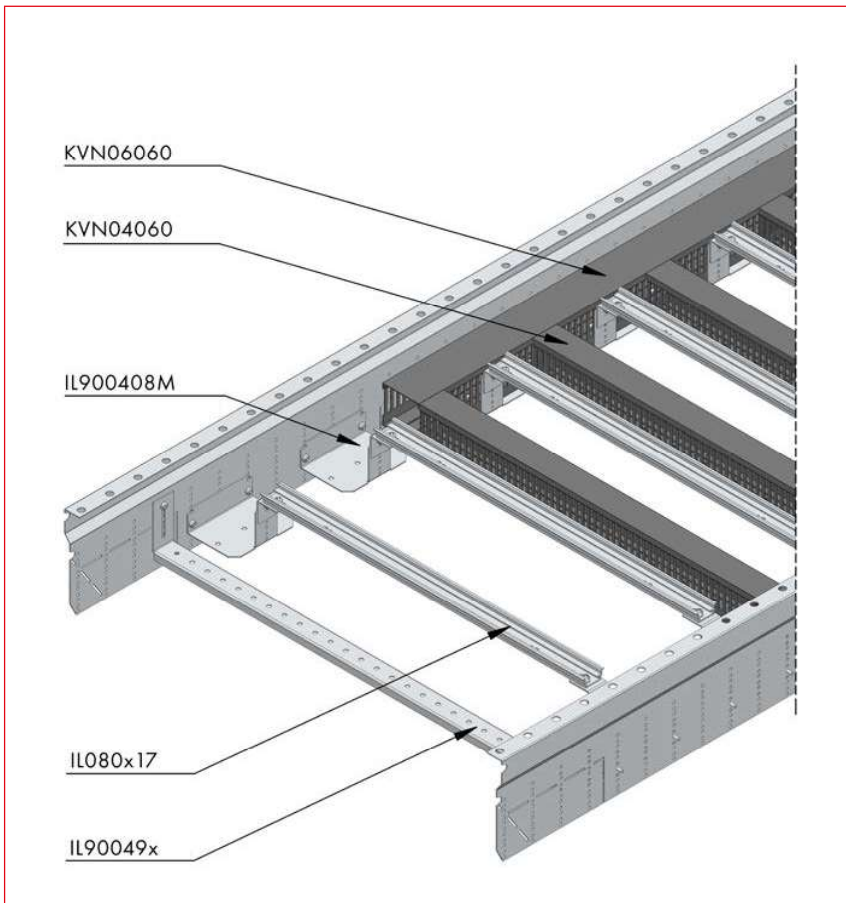

Modul 2000 - Verdrahtungskanäle

Montagebeispiel