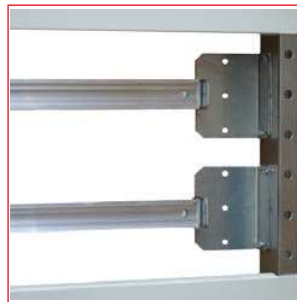

IL900408M Montagebeispiel