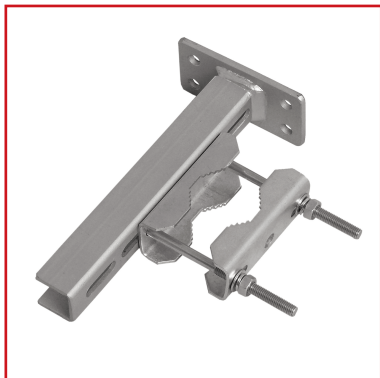

/// DATENBLATT: HSATMS60S
SAT MASTSCHELLE

/// SCHRACK-INFO

- Sehr stabile, universelle Mastschelle zur verdrehsicheren Fixierung eines Mastrohres am Dachsparren
- Geeignet für Mastdurchmesser 38 bis 60mm

/// TECHNISCHE DATEN

- Material: Galvanisch verzinkter Stahl
- Schelle: Verdrehsicher durch 2 Zahnschellen mit U- Bügeln Ø 8mm
- Verstellbarer Seitenabstand von 3 - 20 cm
- Gewicht 0,83kg

BEZEICHNUNG	BEST. NR.
SAT Mastschelle für Mastdurchmesser 38 bis 60mm, stabil und verdrehsicher, Stahl verzinkt	HSATMS60S-