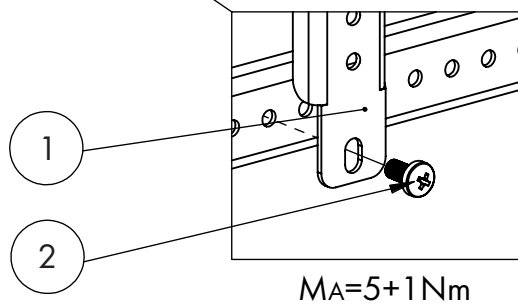

WSA Türmontageprofile

Artikelnummer	A [mm]	Beschreibung
WSACP0400	343	für 400mm breite Gehäuse und WSA6080302
WSACP0500	443	für 500mm breite Gehäuse und für WSA1010302
WSACP0600	543	für 600mm breite Gehäuse und für WSA8012302 und WSA8012402
WSACP0800	743	für 800mm breite Gehäuse bis inklusive H=1000mm
WSACP0802	683	für 800mm breite Gehäuse mit H=1200mm
WSACP1000	383	für 1000mm breite Gehäuse ab H=1200mm
WSACP1200	483	für 1200mm breite Gehäuse und für WSA1206300 und WSA1206400

LIEFERUMFANG ENTHÄLT

Nr.		Stk.
1		1
2	 M5x10mm selbstschneidend	2

WSA Türmontageprofile

LIEFERUMFANG ENTHÄLT

Nr.		Stk.
1		1
2	 M5x10mm selbstschneidend	2