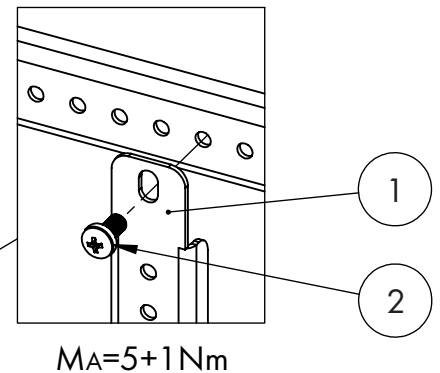

WSA Türmontageprofile

Artikelnummer	A [mm]	Beschreibung
WSACP0400	343	für 400mm breite Gehäuse und WSA6080302
WSACP0500	443	für 500mm breite Gehäuse und für WSA1010302
WSACP0600	543	für 600mm breite Gehäuse und für WSA8012302 und WSA8012402
WSACP0800	743	für 800mm breite Gehäuse bis inklusive H=1000mm
WSACP0802	683	für 800mm breite Gehäuse mit H=1200mm
WSACP1000	383	für 1000mm breite Gehäuse ab H=1200mm
WSACP1200	483	für 1200mm breite Gehäuse und für WSA1206300 und WSA1206400

LIEFERUMFANG ENTHÄLT

Nr.		Stk.
1		1
2	 M5x10mm selbstschneidend	2

WSA Türmontageprofile

LIEFERUMFANG ENTHÄLT

Nr.		Stk.
1		1
2	 M5x10mm selbstschneidend	2