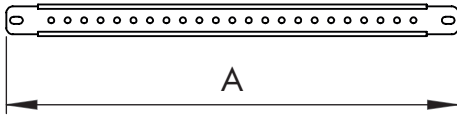

WSA Türmontageprofile

Artikelnummer	A [mm]	Beschreibung
WSACP0400	343	für 400mm breite Gehäuse und WSA6080302
WSACP0500	443	für 500mm breite Gehäuse und für WSA1010302
WSACP0600	543	für 600mm breite Gehäuse und für WSA8012302 und WSA8012402
WSACP0800	743	für 800mm breite Gehäuse bis inklusive H=1000mm
WSACP0802	683	für 800mm breite Gehäuse mit H=1200mm
WSACP1000	383	für 1000mm breite Gehäuse ab H=1200mm
WSACP1200	483	für 1200mm breite Gehäuse und für WSA1206300 und WSA1206400

LIEFERUMFANG ENTHÄLT

Nr.		Stk.
1		1
2	 M5x10mm selbstschneidend	2

WSA Türmontageprofile

LIEFERUMFANG ENTHÄLT

Nr.		Stk.
1		1
2	 M5x10mm selbstschneidend	2