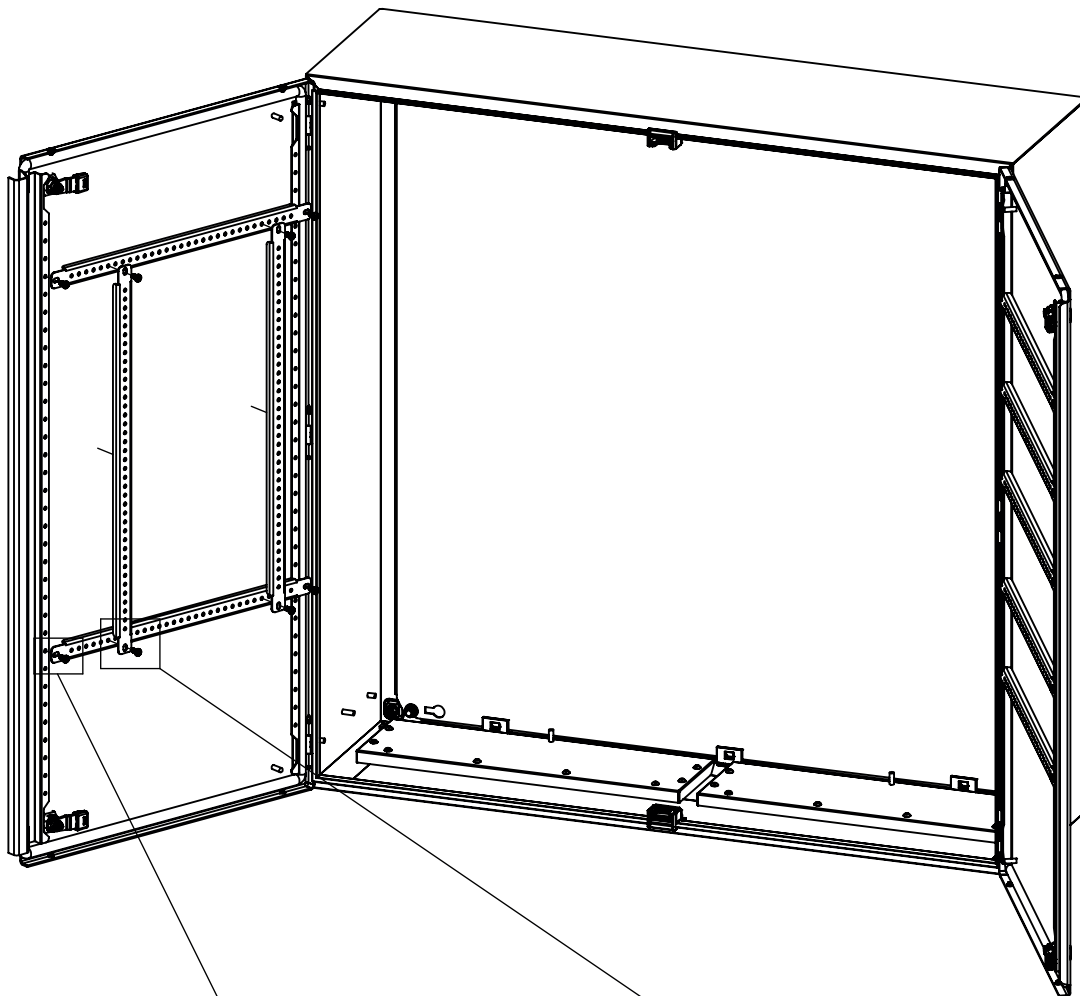

WSA Türmontageprofile

Artikelnummer	A [mm]	Beschreibung
WSACP0400	343	für 400mm breite Gehäuse und WSA6080302
WSACP0500	443	für 500mm breite Gehäuse und für WSA1010302
WSACP0600	543	für 600mm breite Gehäuse und für WSA8012302 und WSA8012402
WSACP0800	743	für 800mm breite Gehäuse bis inklusive H=1000mm
WSACP0802	683	für 800mm breite Gehäuse mit H=1200mm
WSACP1000	383	für 1000mm breite Gehäuse ab H=1200mm
WSACP1200	483	für 1200mm breite Gehäuse und für WSA1206300 und WSA1206400

LIEFERUMFANG ENTHÄLT

Nr.		Stk.
1		1
2	 M5x10mm selbstschneidend	2

WSA Türmontageprofile

LIEFERUMFANG ENTHÄLT

Nr.		Stk.
1		1
2	 M5x10mm selbstschneidend	2