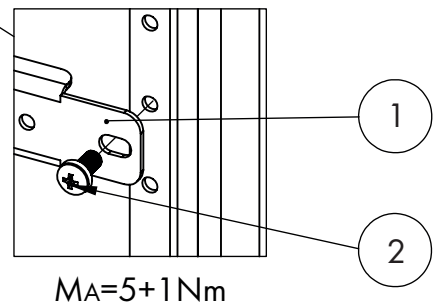

WSA Türmontageprofile

Artikelnummer	A [mm]	Beschreibung
WSACP0400	343	für 400mm breite Gehäuse und WSA6080302
WSACP0500	443	für 500mm breite Gehäuse und für WSA1010302
WSACP0600	543	für 600mm breite Gehäuse und für WSA8012302 und WSA8012402
WSACP0800	743	für 800mm breite Gehäuse bis inklusive H=1000mm
WSACP0802	683	für 800mm breite Gehäuse mit H=1200mm
WSACP1000	383	für 1000mm breite Gehäuse ab H=1200mm
WSACP1200	483	für 1200mm breite Gehäuse und für WSA1206300 und WSA1206400

LIEFERUMFANG ENTHÄLT

Nr.		Stk.
1		1
2	 M5x10mm selbstschneidend	2

WSA Türmontageprofile

LIEFERUMFANG ENTHÄLT

Nr.		Stk.
1		1
2	 M5x10mm selbstschneidend	2