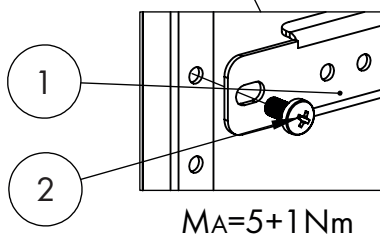

WSA Türmontageprofile

Artikelnummer	A [mm]	Beschreibung
WSACP0400	343	für 400mm breite Gehäuse und WSA6080302
WSACP0500	443	für 500mm breite Gehäuse und für WSA1010302
WSACP0600	543	für 600mm breite Gehäuse und für WSA8012302 und WSA8012402
WSACP0800	743	für 800mm breite Gehäuse bis inklusive H=1000mm
WSACP0802	683	für 800mm breite Gehäuse mit H=1200mm
WSACP1000	383	für 1000mm breite Gehäuse ab H=1200mm
WSACP1200	483	für 1200mm breite Gehäuse und für WSA1206300 und WSA1206400

LIEFERUMFANG ENTHÄLT

Nr.		Stk.
1		1
2	 M5x10mm selbstschneidend	2

WSA Türmontageprofile

LIEFERUMFANG ENTHÄLT

Nr.		Stk.
1		1
2	 M5x10mm selbstschneidend	2