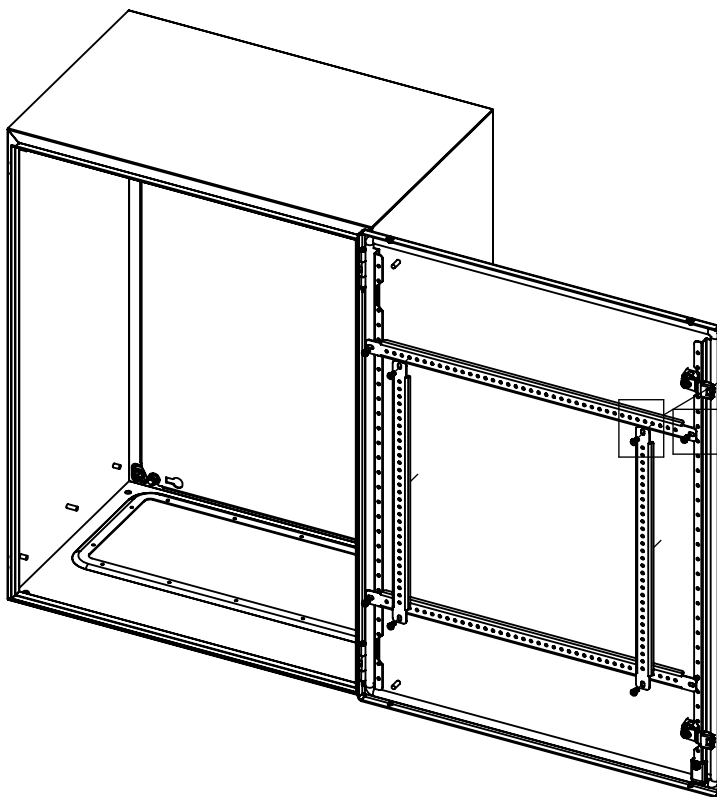

WSA Türmontageprofile

Artikelnummer	A [mm]	Beschreibung
WSACP0400	343	für 400mm breite Gehäuse und WSA6080302
WSACP0500	443	für 500mm breite Gehäuse und für WSA1010302
WSACP0600	543	für 600mm breite Gehäuse und für WSA8012302 und WSA8012402
WSACP0800	743	für 800mm breite Gehäuse bis inklusive H=1000mm
WSACP0802	683	für 800mm breite Gehäuse mit H=1200mm
WSACP1000	383	für 1000mm breite Gehäuse ab H=1200mm
WSACP1200	483	für 1200mm breite Gehäuse und für WSA1206300 und WSA1206400

LIEFERUMFANG ENTHÄLT

Nr.		Stk.
1		1
2	 M5x10mm selbstschneidend	2

WSA Türmontageprofile

LIEFERUMFANG ENTHÄLT

Nr.		Stk.
1		1
2	 M5x10mm selbstschneidend	2