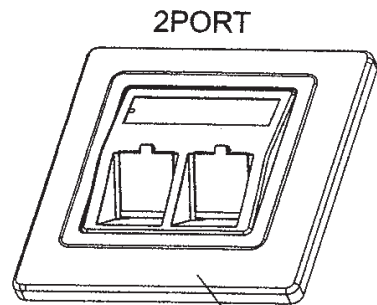

■ MONTAGEANLEITUNG / INSTRUCTION SHEET:  
HSED02UWBS

Rahmen: 80 x 80 mm  
Frame: 80 x 80 mm

Keystone Modul nicht inkludiert.  
Keystone Jack not included.