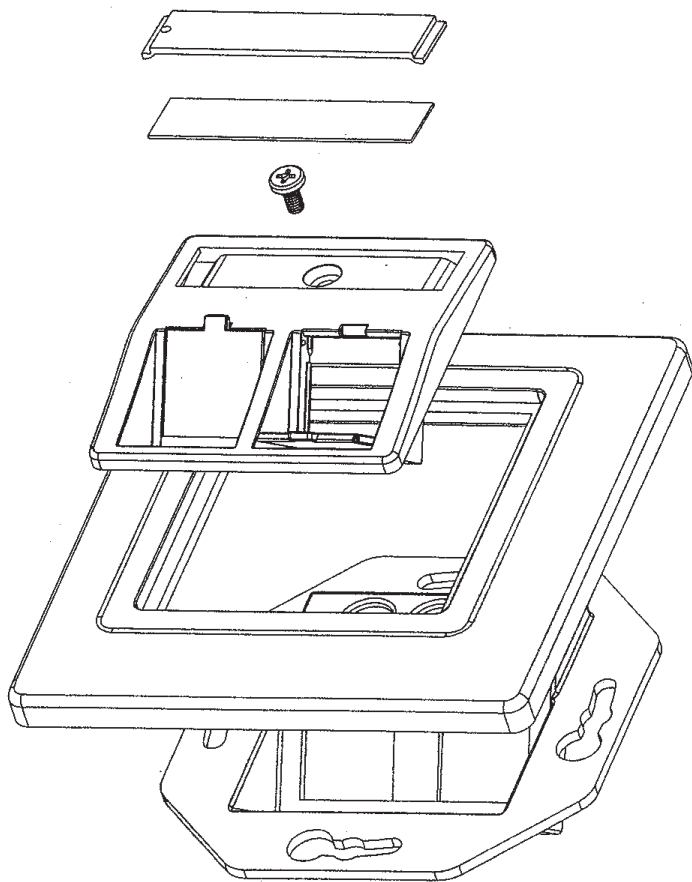

■ MONTAGEANLEITUNG / INSTRUCTION SHEET:  
HSED02UWBS

Rahmen: 80 x 80 mm  
Frame: 80 x 80 mm

Keystone Modul nicht inkludiert.  
Keystone Jack not included.