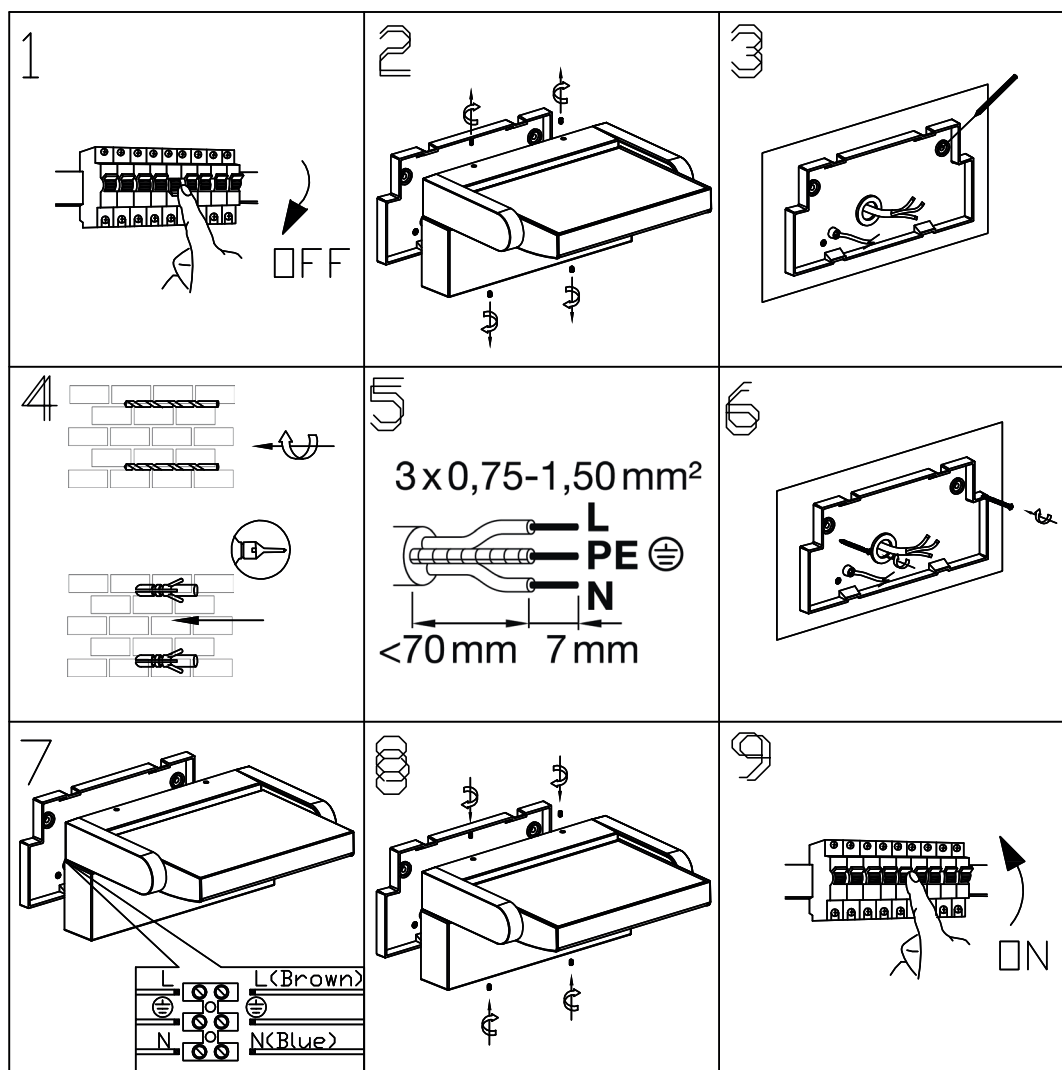

1. EN Danger, installation by electricians only
   DE Lebensgefahr, Montage nur durch Elektrofachkraft
   SK Nebezpečnosť úrazu elektrickým prúdom! Inštaláciu zariadenia môže vykonávať len kvalifikovaný elektrikár.
   PL Zagrożenie życia, montaż tylko przez wykwalifikowanego elektryka
   CZ Nebezpečí ohrožení života, instalaci může provádět pouze osoba znalá ve smyslu vyhl. 50/78 Sb
   HU Életveszély, a szerelést csak szakképzett villanyszerelő végezheti
   BA Opasno po život, instalaciju može izvoditi samo stručna osoba
   SI Smrtno nevarno, vgradnja dovoljena samo pooblaščenim osebam.
   HR Opasno po život, instalaciju može izvoditi samo stručna osoba
   RO Pericol, montaj realizat doar de electricieni calificati
   RS Опасност, инсталирају само електричари
   BG Внимание, изисква се монтаж от електротехник
   RU Опасность для жизни, только при установке электрика
   HL Levensgevaar, installatie enkel door gekwalificeerde elektricien
   FR Danger de mort, installation uniquement par électricien qualifié
   IT Pericolo di morte, installazione solo tramite un'electricista
   ES Peligro de muerte, sólo a través de electricista instalador
   SA خطراً على الحياة، إلا من خلال تركيب كهربائي

This product contains a light source of energy efficiency class E
Dieses Produkt enthält eine Lichtquelle der Energieeffizienzklasse E

Schrack Technik GmbH
Seybelgasse 13
AT-1230 Vienna

Serie ILAS LED

Schrack Technik

www.schrack.com

b_lihgwa11--.pdf