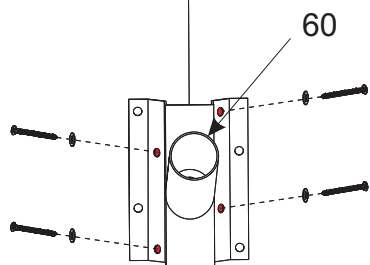

RUBINO LED-WANDHALTER

INSTRUKCIA MONTÁŽU | ИНСТРУКЦИЯ ПО МОНТАЖУ | MONTAGEANLEITUNG | INSTRUCTIONS DE MONTAGE | NÁVOD K MONTÁŽI | SZERELÉSI UTASÍTÁSOK
MONTERINGSVEJLEDNING | INSTRUÇÕES DE MONTAGEM | MONTERINGSVEJLEDNING | INSTRUCCIONES DE MONTAJE | KOKOONPANO - JA KIINNITYSOHJEET
MONTAGE INSTRUCTIE | INSTRUZIONI DI MONTAGGIO | ІНСТРУКЦІЯ З МОНТАЖУ | MONTAJ YÖNERGESİ

- PL MONTAŻU POWINNA DOKONAĆ OSOBA POSIADAJĄCA ODPOWIEDNIE UPRAWNIENIA. RU МОНТАЖ НУЖЕН БЫТЬ СОВЕРШЕН ЧЕРЕЗ ЛИЦО ИМЕЮЩЕ СООТВЕТСТВЕННЫЕ ПРАВА. D DIE MONTAGE VON EINER PERSONE, DIE UBER ERFÖRDERLICHE KENNNTISE VERFUGT GEMACHT WERDEN.
- GB INSTALLATION MUST BE PERFORMED BY AN AUTHORIZED TECHNICIAN. UA МОНТАЖ ПОВИННА ЗРОБИТИ ОСОБА, ЩО МАЄ ВІДПОВІДНІ УПОВНОВАЖЕННЯ. F LA MONTAGE DOIT FAIRE UNE PERSONNE QUI POSSÈDER LES EXPERIENCES COMPÉTENTES.

W ZESTAWIE | INCLUDED

ON THE CORNER OF THE WALL

ON THE FRONT WALL