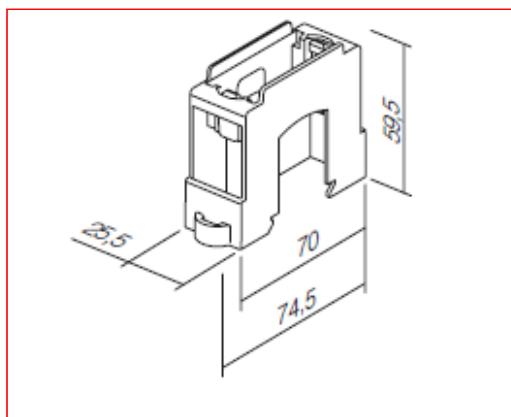

**TECHNICKÝ LIST:**

VISIO 45 - ADAPTÉR PRO DIN LIŠTU 35MM, VELIKOST 1M, BÍLÁ BARVA  
ET105081

**SCHRACK-INFO**

- Adaptér VISIO 45 pro DIN lištu 35mm
- Velikost 1M
- Odpovídá EN 50022
- Rozměry: 25,5 x 59,5 x 70 (74,5mm) - šířka x výška x hloubka

| POPIS  | OBJEDNACÍ ČÍSLO |
|--|-----------------|
| VISIO 45 - adaptér pro DIN lištu 35mm, velikost 1M, bílá barva | ET105081        |