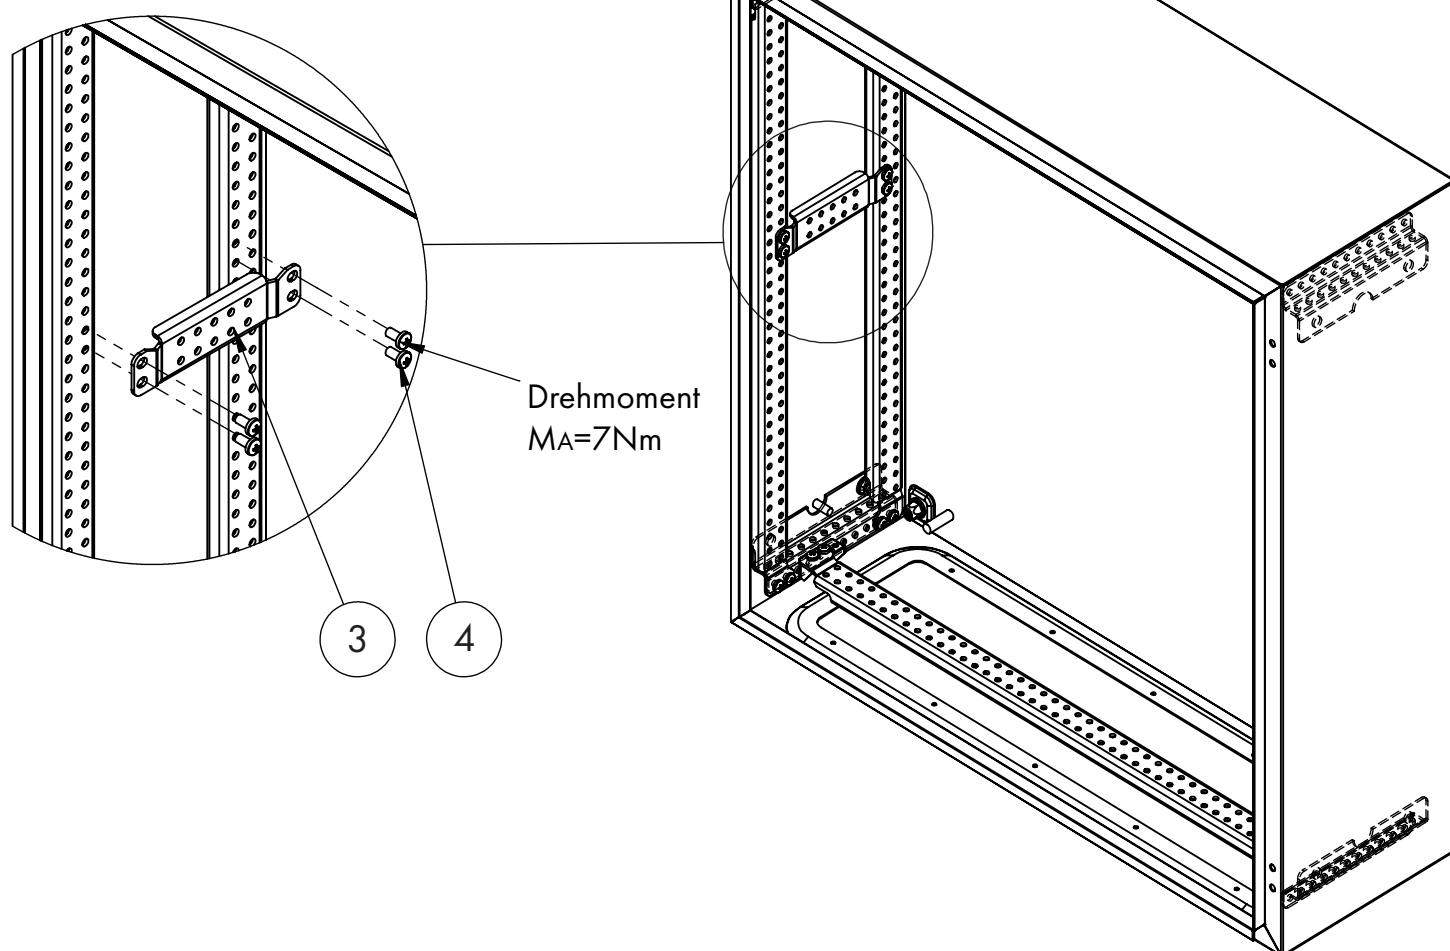

**LIEFERUMFANG ENTHÄLT**

Nr.	Stk.	Nr.	Stk.
5	4	6	8
			M6

**WSA Schienensysteme**

1

Artikelnummer	Beschreibung
WSARWH400	Befestigungsschiene für B/H=400mm
WSARWH500	Befestigungsschiene für B/H=500mm
WSARWH600	Befestigungsschiene für B/H=600mm
WSARWH800	Befestigungsschiene für B/H=800mm
WSARWH1000	Befestigungsschiene für B/H=1000mm
WSARWH1200	Befestigungsschiene für B/H=1200mm

**LIEFERUMFANG ENTHÄLT**

Nr.	Stk.	Nr.	Stk.
1	1	4	4
			M5x10mm

**WSA Schienensysteme**

2

Artikelnummer	Beschreibung
WSARB002	Winkel für horizontale Montage von WSARWHxxxx

**LIEFERUMFANG ENTHÄLT**

Nr.	Stk.	Nr.	Stk.
2	2	4	4
			M5x10mm

## WSA Schienensysteme

3

Artikelnummer	Beschreibung
WSARD210	Tiefenschiene innen für T=210mm
WSARD260	Tiefenschiene innen für T=260mm
WSARD300	Tiefenschiene innen für T=300mm
WSARD400	Tiefenschiene innen für T=400mm

### LIEFERUMFANG ENTHÄLT

Nr.	Stk.	Nr.	Stk.
3	2	4	8
			M5x10mm