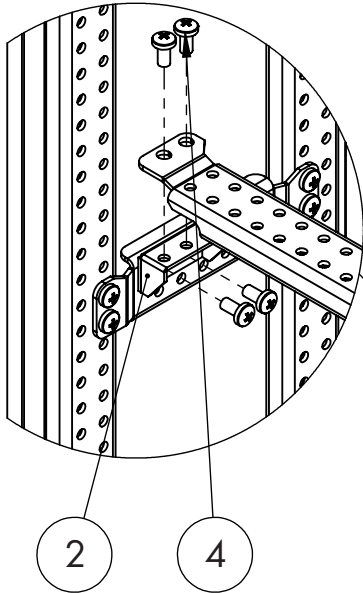

**WSA Schienensysteme**

5

Artikelnummer	Beschreibung
WSARMP210	Eckbefestigungen für Befestigungsschienen bei T=210mm
WSARMP260	Eckbefestigungen für Befestigungsschienen bei T=260mm
WSARMP300	Eckbefestigungen für Befestigungsschienen bei T=300mm
WSARMP400	Eckbefestigungen für Befestigungsschienen bei T=400mm

**LIEFERUMFANG ENTHÄLT**

Nr.	Stk.	Nr.	Stk.
5	4	6	8
			M6

**WSA Schienensysteme**

1

Artikelnummer	Beschreibung
WSARWH400	Befestigungsschiene für B/H=400mm
WSARWH500	Befestigungsschiene für B/H=500mm
WSARWH600	Befestigungsschiene für B/H=600mm
WSARWH800	Befestigungsschiene für B/H=800mm
WSARWH1000	Befestigungsschiene für B/H=1000mm
WSARWH1200	Befestigungsschiene für B/H=1200mm

**LIEFERUMFANG ENTHÄLT**

Nr.	Stk.	Nr.	Stk.
1	1	4	4
			M5x10mm

**WSA Schienensysteme**

2

Artikelnummer	Beschreibung
WSARB002	Winkel für horizontale Montage von WSARWHxxxx

**LIEFERUMFANG ENTHÄLT**

Nr.	Stk.	Nr.	Stk.
2	2	4	4
			M5x10mm

### LIEFERUMFANG ENTHÄLT

Nr.	Stk.	Nr.	Stk.
3	2	4	8
			M5x10mm