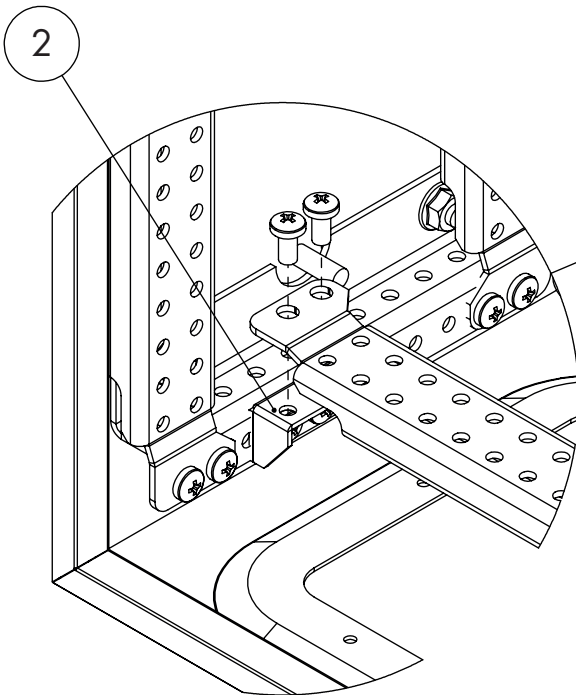

**WSA Schienensysteme**

5

Artikelnummer	Beschreibung
WSARMP210	Eckbefestigungen für Befestigungsschienen bei T=210mm
WSARMP260	Eckbefestigungen für Befestigungsschienen bei T=260mm
WSARMP300	Eckbefestigungen für Befestigungsschienen bei T=300mm
WSARMP400	Eckbefestigungen für Befestigungsschienen bei T=400mm

**LIEFERUMFANG ENTHÄLT**

Nr.	Stk.	Nr.	Stk.
5	4	6	8
			M6

**WSA Schienensysteme**

1

Artikelnummer	Beschreibung
WSARWH400	Befestigungsschiene für B/H=400mm
WSARWH500	Befestigungsschiene für B/H=500mm
WSARWH600	Befestigungsschiene für B/H=600mm
WSARWH800	Befestigungsschiene für B/H=800mm
WSARWH1000	Befestigungsschiene für B/H=1000mm
WSARWH1200	Befestigungsschiene für B/H=1200mm

**LIEFERUMFANG ENTHÄLT**

Nr.	Stk.	Nr.	Stk.
1	1	4	4
			M5x10mm

**WSA Schienensysteme**

2

Artikelnummer	Beschreibung
WSARB002	Winkel für horizontale Montage von WSARWHxxxx

**LIEFERUMFANG ENTHÄLT**

Nr.	Stk.	Nr.	Stk.
2	2	4	4
			M5x10mm

## WSA Schienensysteme

3

Artikelnummer	Beschreibung
WSARD210	Tiefenschiene innen für T=210mm
WSARD260	Tiefenschiene innen für T=260mm
WSARD300	Tiefenschiene innen für T=300mm
WSARD400	Tiefenschiene innen für T=400mm