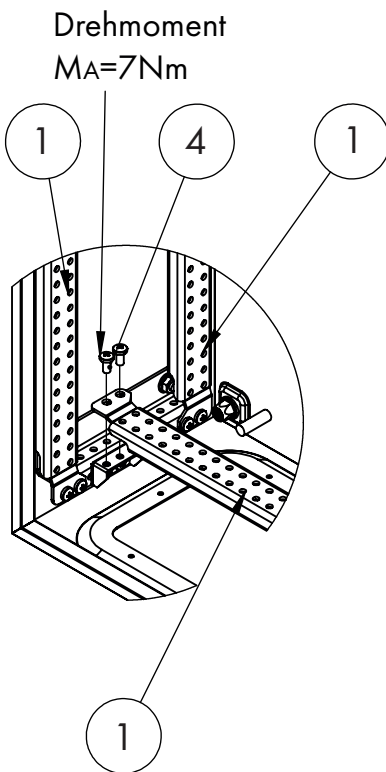

**WSA Schienensysteme**

5

Artikelnummer	Beschreibung
WSARMP210	Eckbefestigungen für Befestigungsschienen bei T=210mm
WSARMP260	Eckbefestigungen für Befestigungsschienen bei T=260mm
WSARMP300	Eckbefestigungen für Befestigungsschienen bei T=300mm
WSARMP400	Eckbefestigungen für Befestigungsschienen bei T=400mm

**LIEFERUMFANG ENTHÄLT**

Nr.	Stk.	Nr.	Stk.
5	4	6	8
			M6

**WSA Schienensysteme**

1

Artikelnummer	Beschreibung
WSARWH400	Befestigungsschiene für B/H=400mm
WSARWH500	Befestigungsschiene für B/H=500mm
WSARWH600	Befestigungsschiene für B/H=600mm
WSARWH800	Befestigungsschiene für B/H=800mm
WSARWH1000	Befestigungsschiene für B/H=1000mm
WSARWH1200	Befestigungsschiene für B/H=1200mm

**LIEFERUMFANG ENTHÄLT**

Nr.	Stk.	Nr.	Stk.
1	1	4	4
			M5x10mm

**WSA Schienensysteme**

2

Artikelnummer	Beschreibung
WSARB002	Winkel für horizontale Montage von WSARWHxxxx

**LIEFERUMFANG ENTHÄLT**

Nr.	Stk.	Nr.	Stk.
2	2	4	4
			M5x10mm

### LIEFERUMFANG ENTHÄLT

Nr.	Stk.	Nr.	Stk.
3	2	4	8
			M5x10mm