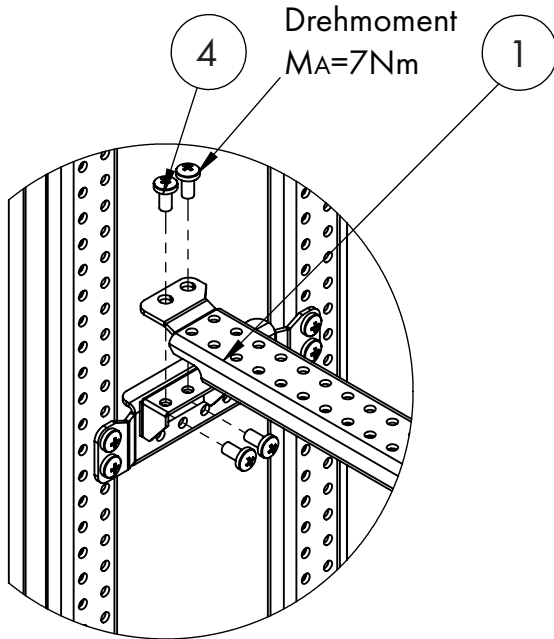

**WSA Schienensysteme**

5

Artikelnummer	Beschreibung
WSARMP210	Eckbefestigungen für Befestigungsschienen bei T=210mm
WSARMP260	Eckbefestigungen für Befestigungsschienen bei T=260mm
WSARMP300	Eckbefestigungen für Befestigungsschienen bei T=300mm
WSARMP400	Eckbefestigungen für Befestigungsschienen bei T=400mm

**LIEFERUMFANG ENTHÄLT**

Nr.	Stk.	Nr.	Stk.
5	4	6	8
			M6

**WSA Schienensysteme**

1

Artikelnummer	Beschreibung
WSARWH400	Befestigungsschiene für B/H=400mm
WSARWH500	Befestigungsschiene für B/H=500mm
WSARWH600	Befestigungsschiene für B/H=600mm
WSARWH800	Befestigungsschiene für B/H=800mm
WSARWH1000	Befestigungsschiene für B/H=1000mm
WSARWH1200	Befestigungsschiene für B/H=1200mm

**LIEFERUMFANG ENTHÄLT**

Nr.	Stk.	Nr.	Stk.
1	1	4	4
			M5x10mm

**WSA Schienensysteme**

2

Artikelnummer	Beschreibung
WSARB002	Winkel für horizontale Montage von WSARWHxxxx

**LIEFERUMFANG ENTHÄLT**

Nr.	Stk.	Nr.	Stk.
2	2	4	4
			M5x10mm

### LIEFERUMFANG ENTHÄLT

Nr.	Stk.	Nr.	Stk.
3	2	4	8
			M5x10mm