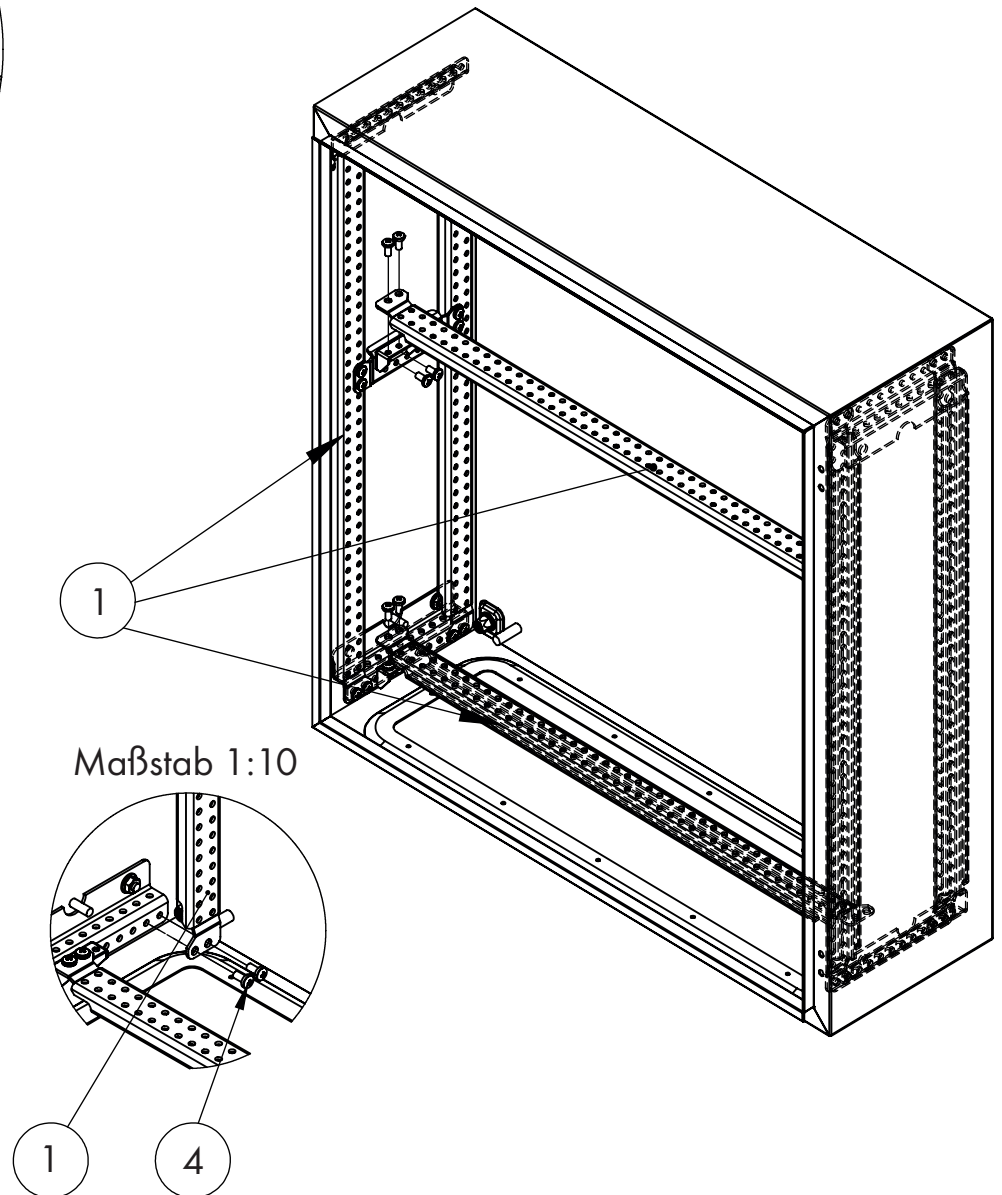

**WSA Schienensysteme**

5

Artikelnummer	Beschreibung
WSARMP210	Eckbefestigungen für Befestigungsschienen bei T=210mm
WSARMP260	Eckbefestigungen für Befestigungsschienen bei T=260mm
WSARMP300	Eckbefestigungen für Befestigungsschienen bei T=300mm
WSARMP400	Eckbefestigungen für Befestigungsschienen bei T=400mm

**LIEFERUMFANG ENTHÄLT**

Nr.	Stk.	Nr.	Stk.
5	4	6	8
			M6

**WSA Schienensysteme**

1

Artikelnummer	Beschreibung
WSARWH400	Befestigungsschiene für B/H=400mm
WSARWH500	Befestigungsschiene für B/H=500mm
WSARWH600	Befestigungsschiene für B/H=600mm
WSARWH800	Befestigungsschiene für B/H=800mm
WSARWH1000	Befestigungsschiene für B/H=1000mm
WSARWH1200	Befestigungsschiene für B/H=1200mm

**LIEFERUMFANG ENTHÄLT**

Nr.	Stk.	Nr.	Stk.
1	1	4	4
			M5x10mm

**WSA Schienensysteme**

2

Artikelnummer	Beschreibung
WSARB002	Winkel für horizontale Montage von WSARWHxxxx

**LIEFERUMFANG ENTHÄLT**

Nr.	Stk.	Nr.	Stk.
2	2	4	4
			M5x10mm

### LIEFERUMFANG ENTHÄLT

Nr.	Stk.	Nr.	Stk.
3	2	4	8
			M5x10mm