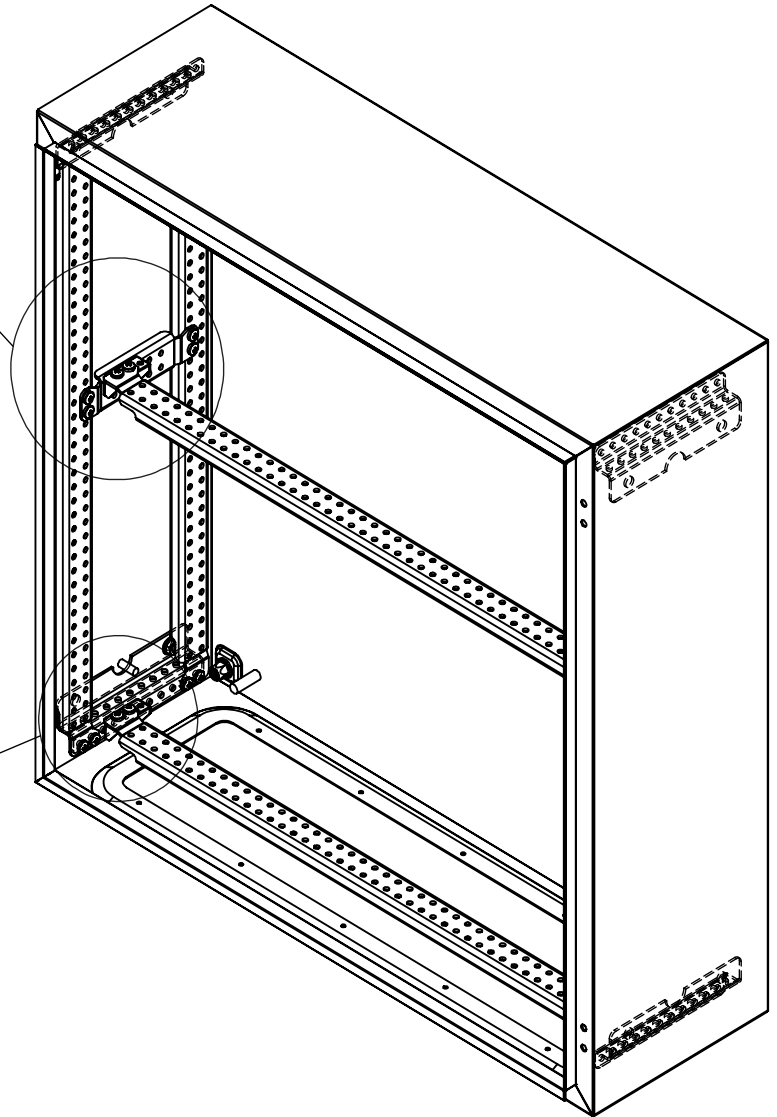

**WSA Schienensysteme**

5

Artikelnummer	Beschreibung
WSARMP210	Eckbefestigungen für Befestigungsschienen bei T=210mm
WSARMP260	Eckbefestigungen für Befestigungsschienen bei T=260mm
WSARMP300	Eckbefestigungen für Befestigungsschienen bei T=300mm
WSARMP400	Eckbefestigungen für Befestigungsschienen bei T=400mm

**LIEFERUMFANG ENTHÄLT**

Nr.	Stk.	Nr.	Stk.
5	4	6	8
			M6

**WSA Schienensysteme**

1

Artikelnummer	Beschreibung
WSARWH400	Befestigungsschiene für B/H=400mm
WSARWH500	Befestigungsschiene für B/H=500mm
WSARWH600	Befestigungsschiene für B/H=600mm
WSARWH800	Befestigungsschiene für B/H=800mm
WSARWH1000	Befestigungsschiene für B/H=1000mm
WSARWH1200	Befestigungsschiene für B/H=1200mm

**LIEFERUMFANG ENTHÄLT**

Nr.	Stk.	Nr.	Stk.
1	1	4	4
			M5x10mm

**WSA Schienensysteme**

2

Artikelnummer	Beschreibung
WSARB002	Winkel für horizontale Montage von WSARWHxxxx

**LIEFERUMFANG ENTHÄLT**

Nr.	Stk.	Nr.	Stk.
2	2	4	4
			M5x10mm

### LIEFERUMFANG ENTHÄLT

Nr.	Stk.	Nr.	Stk.
3	2	4	8
			M5x10mm