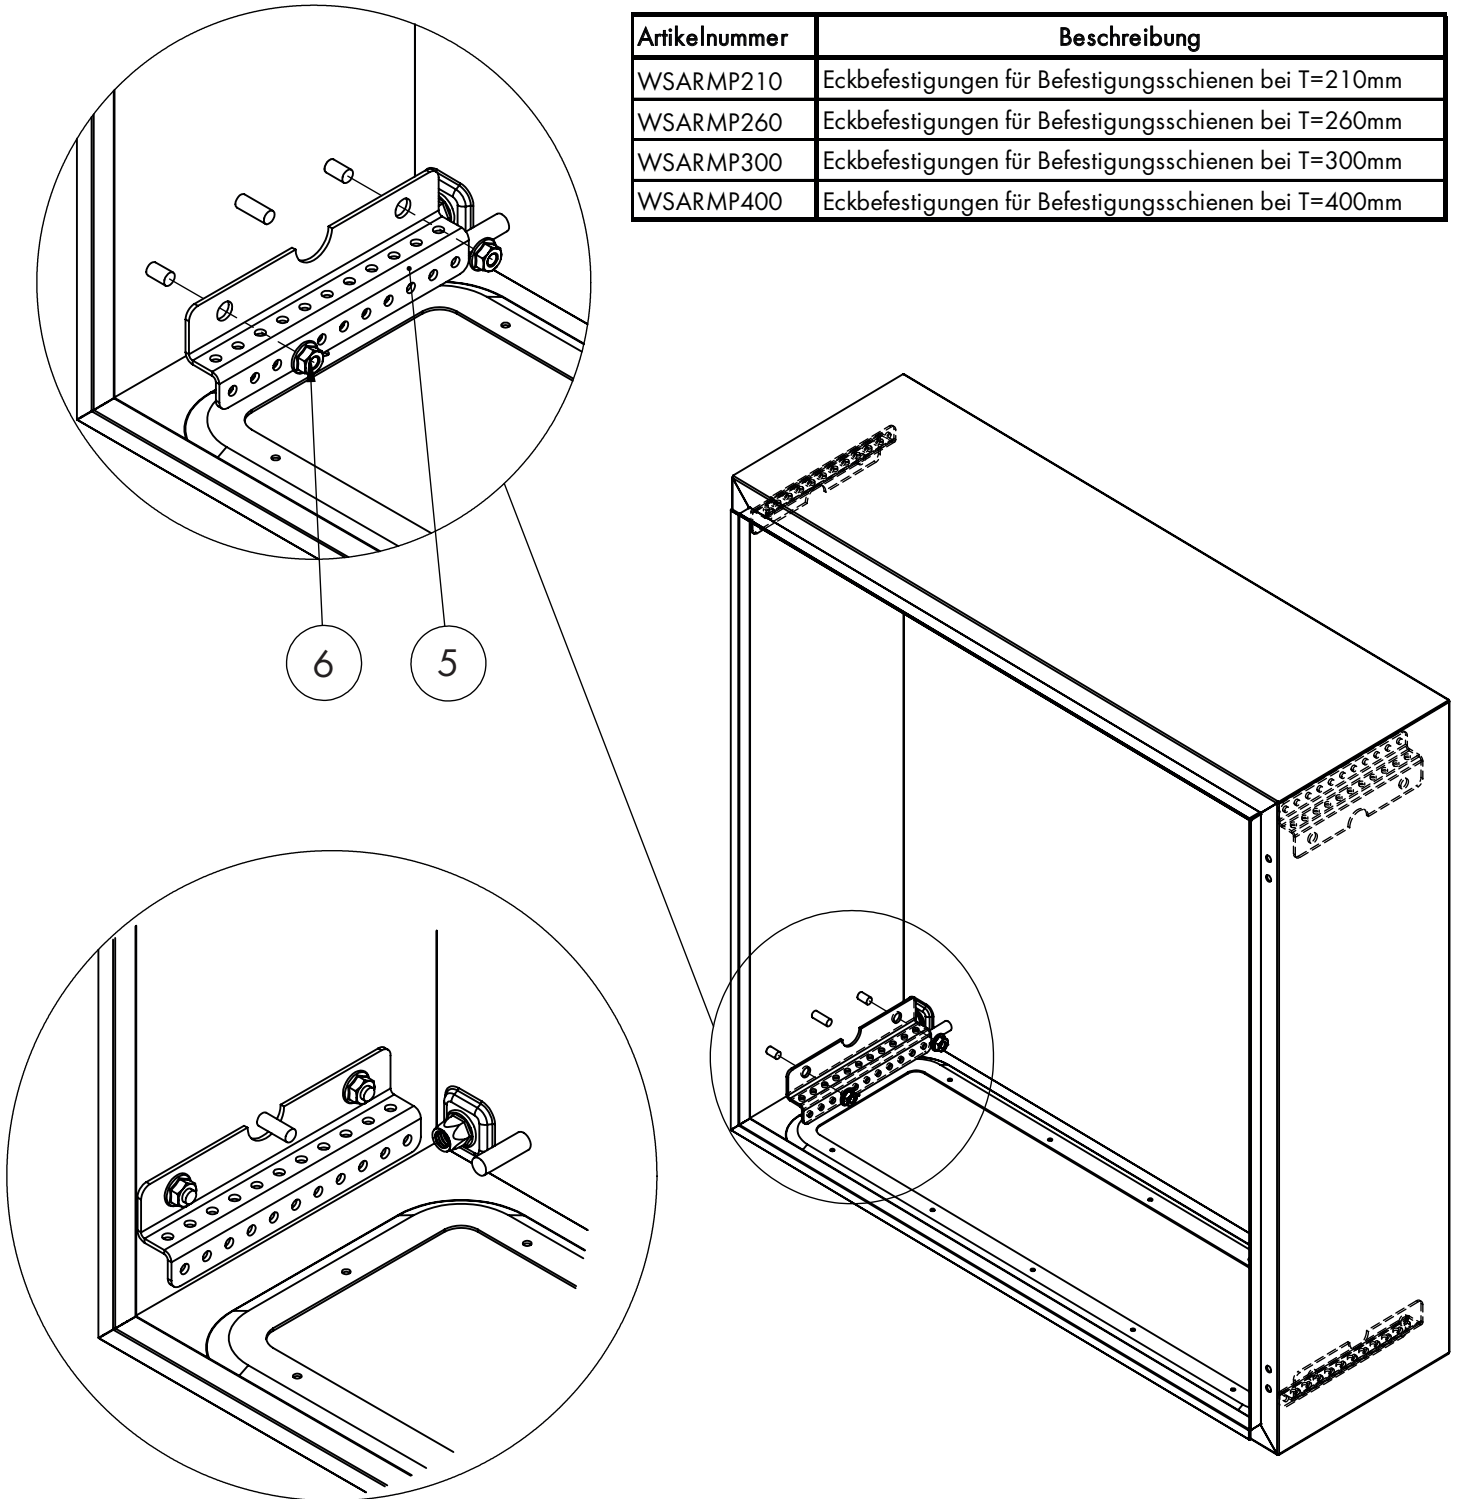

**WSA Schienensysteme**

5

Artikelnummer	Beschreibung
WSARMP210	Eckbefestigungen für Befestigungsschienen bei T=210mm
WSARMP260	Eckbefestigungen für Befestigungsschienen bei T=260mm
WSARMP300	Eckbefestigungen für Befestigungsschienen bei T=300mm
WSARMP400	Eckbefestigungen für Befestigungsschienen bei T=400mm

**LIEFERUMFANG ENTHÄLT**

Nr.	Stk.	Nr.	Stk.
5	4	6	8
			M6

**WSA Schienensysteme**

1

Artikelnummer	Beschreibung
WSARWH400	Befestigungsschiene für B/H=400mm
WSARWH500	Befestigungsschiene für B/H=500mm
WSARWH600	Befestigungsschiene für B/H=600mm
WSARWH800	Befestigungsschiene für B/H=800mm
WSARWH1000	Befestigungsschiene für B/H=1000mm
WSARWH1200	Befestigungsschiene für B/H=1200mm

**LIEFERUMFANG ENTHÄLT**

Nr.	Stk.	Nr.	Stk.
1	1	4	4
			M5x10mm

**WSA Schienensysteme**

2

Artikelnummer	Beschreibung
WSARB002	Winkel für horizontale Montage von WSARWHxxxx

**LIEFERUMFANG ENTHÄLT**

Nr.	Stk.	Nr.	Stk.
2	2	4	4
			M5x10mm

### LIEFERUMFANG ENTHÄLT

Nr.	Stk.	Nr.	Stk.
3	2	4	8
			M5x10mm