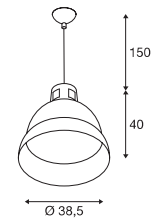

PARA 380

PD, E27

165359 319

IP 20 150

220-240V ~50/60Hz
Material: Aluminium

Socket: 1xE27

Variante	Art.Nr.	EUR
● schwarz	165359	165,00
● aluminium	165358	168,00

LED E27 | 13,2W | 220°
2700K | 1300lm | EEK=F
13kWh/1000h