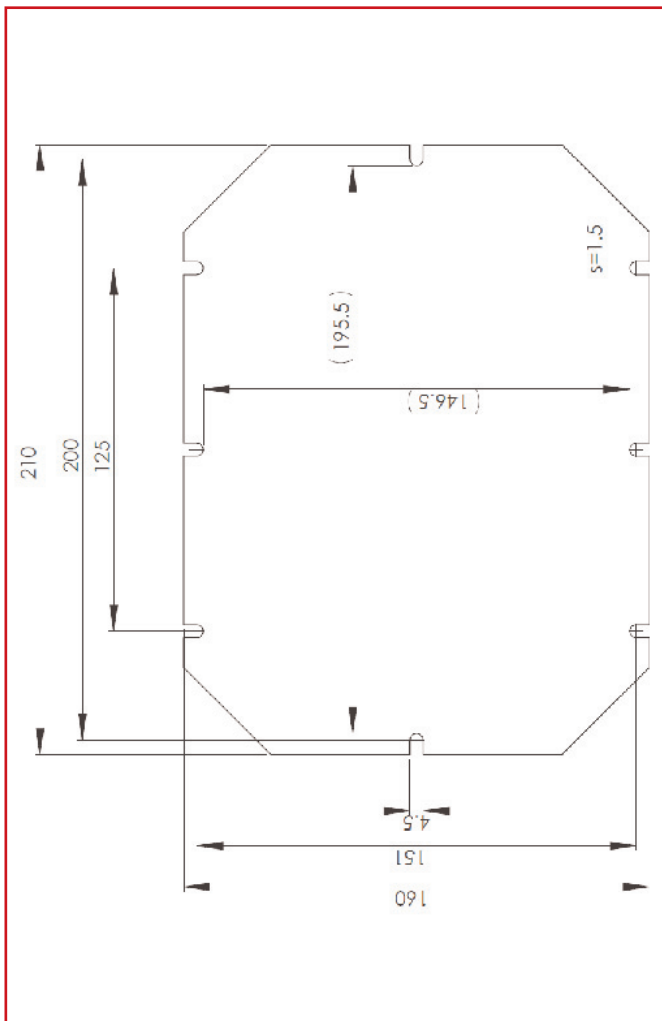

■ DATENBLATT: IG707046

MONTAGEPLATTE 210x160x1,5mm, GALVANISIERTES STAHLBLECH

■ ABMESSUNGEN

Länge (mm):	210
Breite (mm):	160

BEZEICHNUNG	BEST. NR.
Montageplatte 210x160x1,5mm, galvanisiertes Stahlblech	IG707046