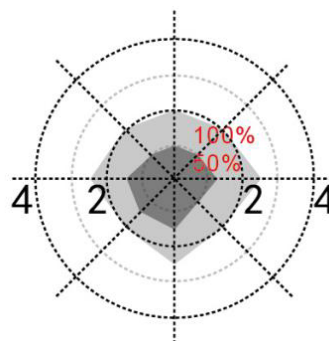

### Default Settings/ Werkseinstellungen:

Detection Area / Erfassungsbereich:	<b>100%</b>
Lighting Timer / Beleuchtungstimer:	<b>5s</b>
Light Sensibility / Helligkeitschaltwert:	<b>OFF</b>

### Note / Hinweis:

The sensor is designed for connect one load only. Connect more than one loads may damage the sensor.

Sensor ist nur für den Anschluss einer Leuchte ausgelegt. Wenn mehr als eine Leuchte angeschlossen wird, kann der Sensor beschädigt werden.

## Ceiling mounting / Deckenmontage:

Ceiling mounted height: 3m  
Installationshöhe: 3m

Sensibility: 100%, 50%  
Empfindlichkeit: 100%, 50%

Ceiling mounted height: 6m  
Installationshöhe: 6m

Sensibility: 100%, 50%  
Empfindlichkeit: 100%, 50%