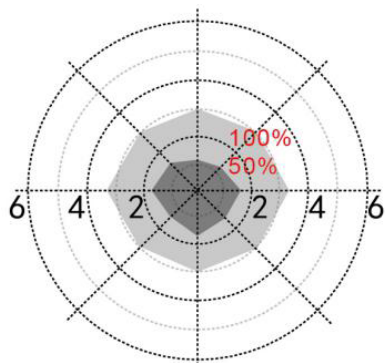

### Default Settings/ Werkseinstellungen:

Detection Area / Erfassungsbereich:	<b>100%</b>
Lighting Timer / Beleuchtungstimer:	<b>5s</b>
Light Sensibility / Helligkeitschaltwert:	<b>OFF</b>

### Note / Hinweis:

The sensor is designed for connect one load only. Connect more than one loads may damage the sensor.

Sensor ist nur für den Anschluss einer Leuchte ausgelegt. Wenn mehr als eine Leuchte angeschlossen wird, kann der Sensor beschädigt werden.

## Ceiling mounting / Deckenmontage:

Ceiling mounted height: 3m  
Installationshöhe: 3m

Sensibility: 100%, 50%  
Empfindlichkeit: 100%, 50%

Ceiling mounted height: 6m  
Installationshöhe: 6m

Sensibility: 100%, 50%  
Empfindlichkeit: 100%, 50%