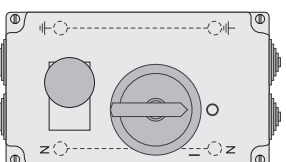

MP-MFG/NOT