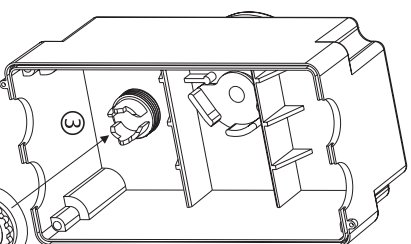

MP-MFG/NOT