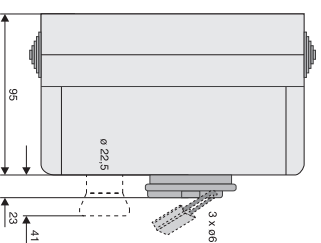

MP-MFG/NOT