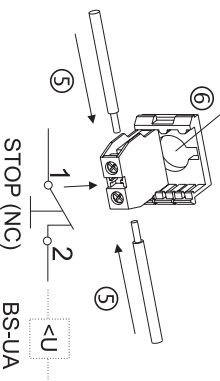

- Ⓓ MONTAGEANLEITUNG / Feuchtraumgehäuse 4TE
- ⒺB INSTALLATION INSTRUCTIONS / Splash proof enclosure 4 modules
- Ⓔ NOTICE D'INSTALLATION / Boîtier étanche 4 modules
- Ⓔ ISTRUZIONI PER L'INSTALLAZIONE // Cassetta stagna a 4 moduli
- Ⓔ INSTRUCCIONES DE MONTAJE / Cajas estancas a 4 módulos
- Ⓔ MONTA-ŃI NÁVOD / Kryt do vlhka
- Ⓔ INSTALLATIONSVEILEDNING / Kapsling i sprutsikker utførelse, 4 moduler

MP-MFG

MP-MFG/NL

MP-MFG/NOT

MP-MFG/NOT