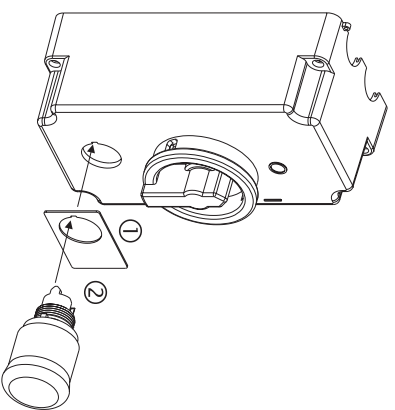

MP-MFG

MP-MFG/NL

MP-MFG/NOT