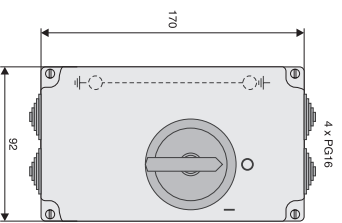

- Ⓓ MONTAGEANLEITUNG / Feuchtraumgehäuse 4TE
- ⒺB INSTALLATION INSTRUCTIONS / Splash proof enclosure 4 modules
- Ⓔ NOTICE D'INSTALLATION / Boîtier étanche 4 modules
- Ⓔ ISTRUZIONI PER L'INSTALLAZIONE // Cassetta stagna a 4 moduli
- Ⓔ INSTRUCCIONES DE MONTAJE / Cajas estancas a 4 módulos
- Ⓔ MONTA-ŃI NÁVOD / Kryt do vlhka
- Ⓔ INSTALLATIONSVEILEDNING / Kapsling i sprutsikker utførelse, 4 moduler