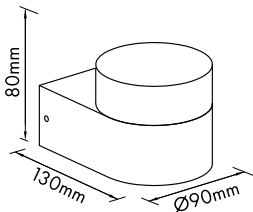

Wandanbauleuchten Serie ZELDA LED High

LIHGWA44

Schrack-Info

- Gehäuse: Aluminium
- Abdeckung: PMMA
- Farbe: anthrazit
- Bauform: rund, mit hoher PMMA Abdeckung
- Lichtverteilung: indirekt
- Dimmbar: Nein
- Lebensdauer (L70B50): 25 000 h
- Umgebungstemperatur: -20°C - +40°C
- Montage: Wandanbau
- Einsatzbereich: Vordächer, Laubengänge, Stiegenhäuser, Außenwände

Mobil Code

LIHGWA44

LIHGWA44

BEZEICHNUNG	LXBXH MM	VERFÜGBAR	STORE	BEST. NR.	PREG	UVP
Zelda LED Medium High Up 11W 650lm 3000K IP54 anthrazit	130x90x80			LIHGWA44	7230	85,05