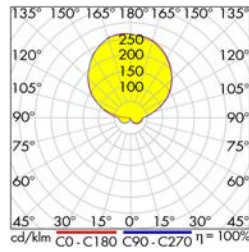

LIHGWA44

BEZEICHNUNG	LXBXH MM	VERFÜGBAR	STORE	BEST. NR.	PREG	UVP
Zelda LED Medium High Up 11W 650lm 3000K IP54 anthrazit	130x90x80			LIHGWA44	7230	85,05