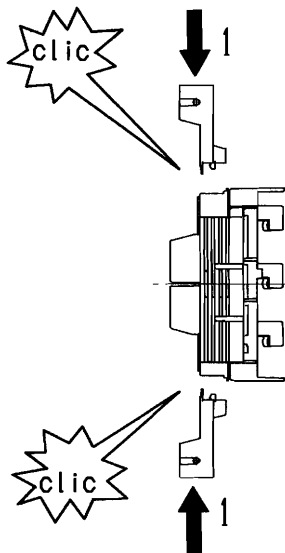

# Montageanleitung Assembly instructions Instructions de montage

Ausgleichshaube Gr.00  
trim cover size 00  
Capot d'ajustement taille 00

Blendleiste  
trim strip  
Baguette de protection

Ausgleichshaube Gr.2  
trim cover size 2  
Capot d'ajustement taille 2