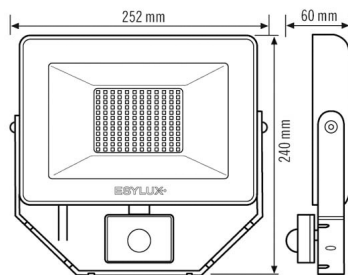

BASIC AFL TR 5000 840 MD WH

Artikelnummer	GTIN
EL10810763	4015120810763

SENSORIK	
Erfassungswinkel	120°, Sensor horizontal und vertikal drehbar +/- 180°
Erfassungsbereich quer	8 m
Erfassungsbereich frontal	3 m
Reichweitenanpassung	mechanisch
Erfassungsbereich	67 m²

Empf. Montagehöhe	2.5 m
Max. Montagehöhe	3 m
Lichtmessung	Tageslicht
Helligkeitswert	3 - 1000 lx
Nachlaufzeit	10 s...7 min (in Stufen einstellbar)

Zubehör

Produktbezeichnung	Artikelnummer	Produktbeschreibung	GTIN
Befestigung			
FL WALL ARM 700 WH	EL10810527	Wandausleger für Strahler, 700 mm, inklusive Adapter, weiß	4015120810527
FL GROUND SPIKE WH	EL10810541	Erdspieß für Strahler, inklusive Adapter, weiß	4015120810541

Maßzeichnung