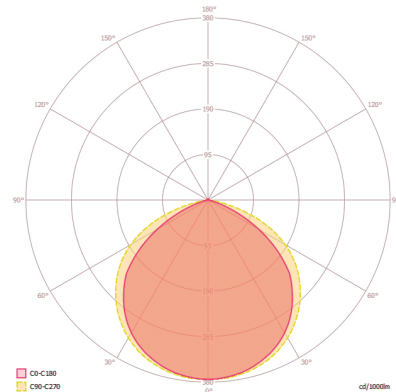

#### LICHT

Diffusor	transparent
Lichtaustritt	direkt
Ausstrahlungswinkel	120 °
Unified Glare Rating	< 30
Flickerfaktor	< 30%
Bemessungsleistung P	50 W
Lichtstrom	5000 lm
Lichtausbeute	100 lm/W
Farbtemperatur	4000 K
Farbwiedergabeindex Ra	> 80
Farbtoleranz	4 SDCM
Color Quality Scale	> 80
Lebensdauer L70B10 bei 25 °C	60000 h
Lebensdauer L70B50 bei 25 °C	60000 h
Lebensdauer L80B10 bei 25 °C	60000 h
Lebensdauer L80B50 bei 25 °C *	60000 h
Lebensdauer L90B10 bei 25 °C	36000 h
Lebensdauer L90B50 bei 25 °C	38000 h
Photobiologische Sicherheit	RG0

Empf. Montagehöhe	2.5 m
Max. Montagehöhe	3 m
Lichtmessung	Tageslicht
Helligkeitswert	3 - 1000 lx
Nachlaufzeit	10 s...7 min (in Stufen einstellbar)

### Maßzeichnung

### Lichtverteilung