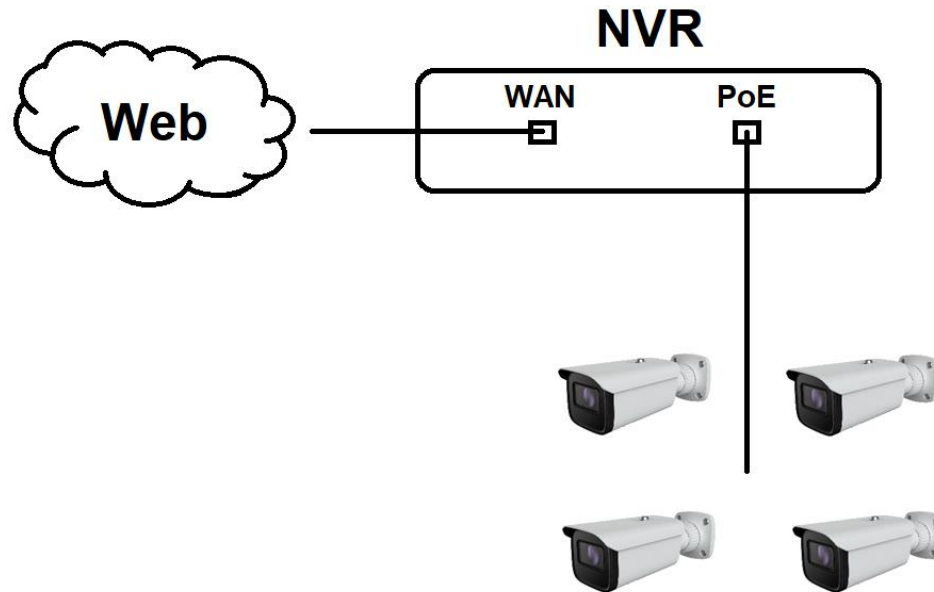

## Plug and Play PoE connection:

Cambio password non obbligatorio  
Password change not required  
Changement de mot de passe non requis  
No se requiere cambio de contraseña  
Wachtwoord wijzigen niet vereist  
Passwortänderung nicht erforderlich  
Alteração de senha não necessária  
Zmiana hasła nie jest wymagana