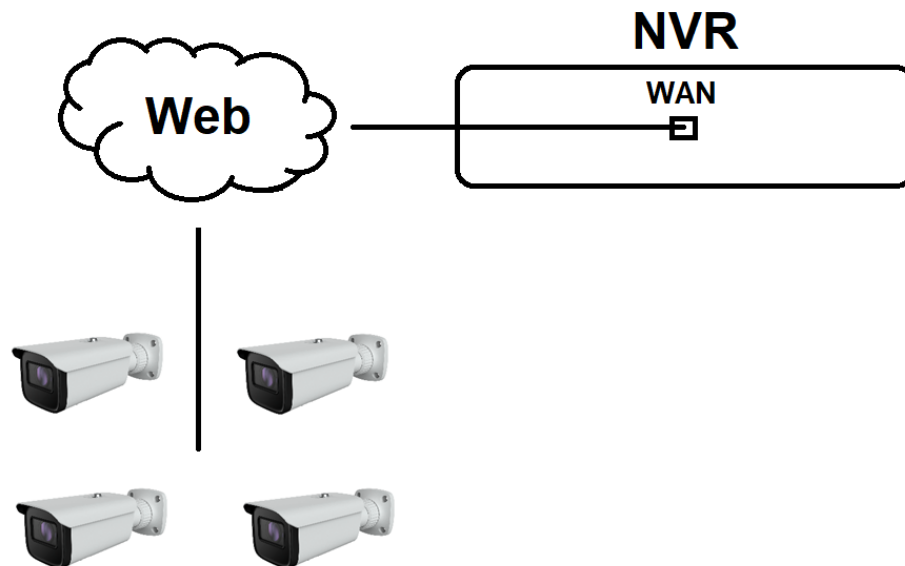

LAN connection:

Cambio password obbligatorio
Password change required
Changement de mot de passe requis
Cambio de contraseña obligatorio
Wachtwoordwijziging vereist
Passwortänderung erforderlich
Alteração de senha necessária
Wymagana zmiana hasła