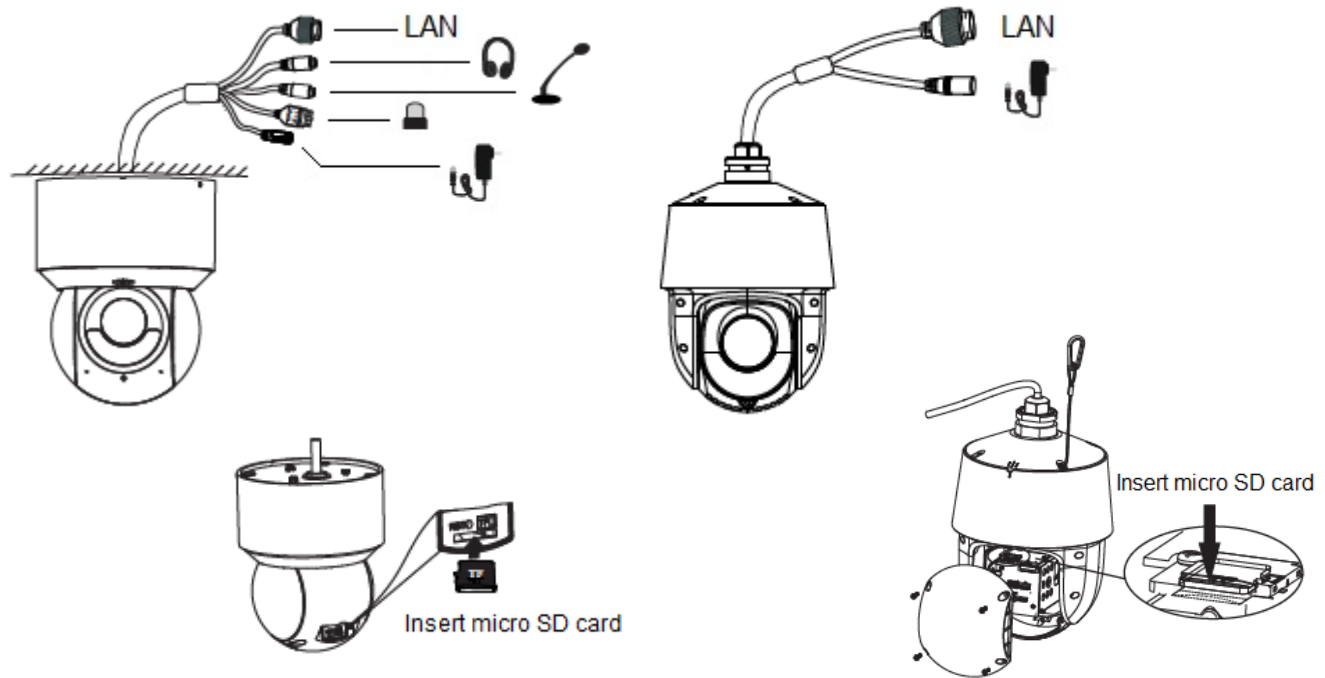

## Plug and Play PoE connection:

Cambio password non obbligatorio  
Password change not required  
Changement de mot de passe non requis  
No se requiere cambio de contraseña  
Wachtwoord wijzigen niet vereist  
Passwortänderung nicht erforderlich  
Alteração de senha não necessária  
Zmiana hasła nie jest wymagana