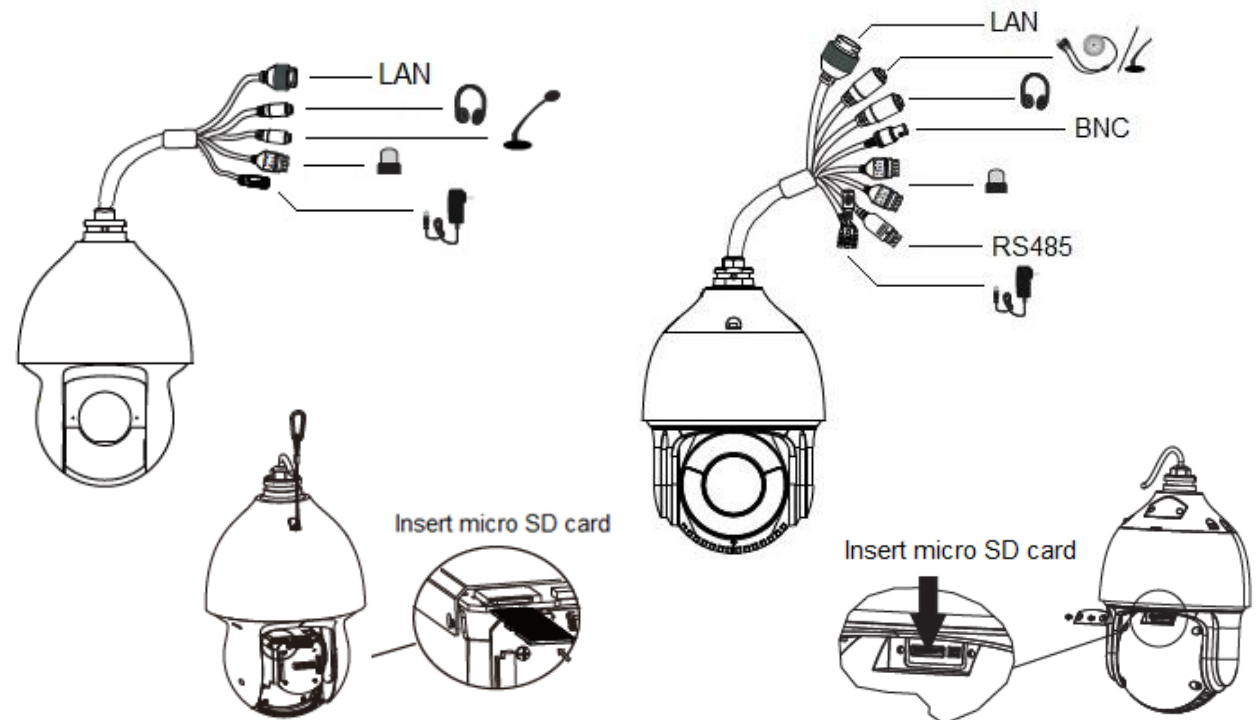

## Plug and Play PoE connection:

Cambio password non obbligatorio  
Password change not required  
Changement de mot de passe non requis  
No se requiere cambio de contraseña  
Wachtwoord wijzigen niet vereist  
Passwortänderung nicht erforderlich  
Alteração de senha não necessária  
Zmiana hasła nie jest wymagana