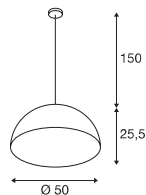

FORCHINI 50
PD, E27

220-240V ~50/60Hz
Material: GFK

- Textilkabel

Socket: 1xE27 max. L: 20 cm

Variante	Art.Nr.	EUR
● schwarz / gold	155530	228,00

A60 | 7.5W | 180°
2700K | 720lm | EEK=F
8kWh/1000h

Art. Nr.: 1005305 | 19,00 EUR

FORCHINI 70
PD, E27

220-240V ~50/60Hz
Material: GFK

- Textilkabel

Socket: 1xE27 max. L: 20 cm

Variante	Art.Nr.	EUR
● schwarz / gold	1001701	403,00

LED E27 | 13.2W | 220°
2700K | 1300lm | EEK=F
13kWh/1000h

Art. Nr.: 1005302 | 12,25 EUR