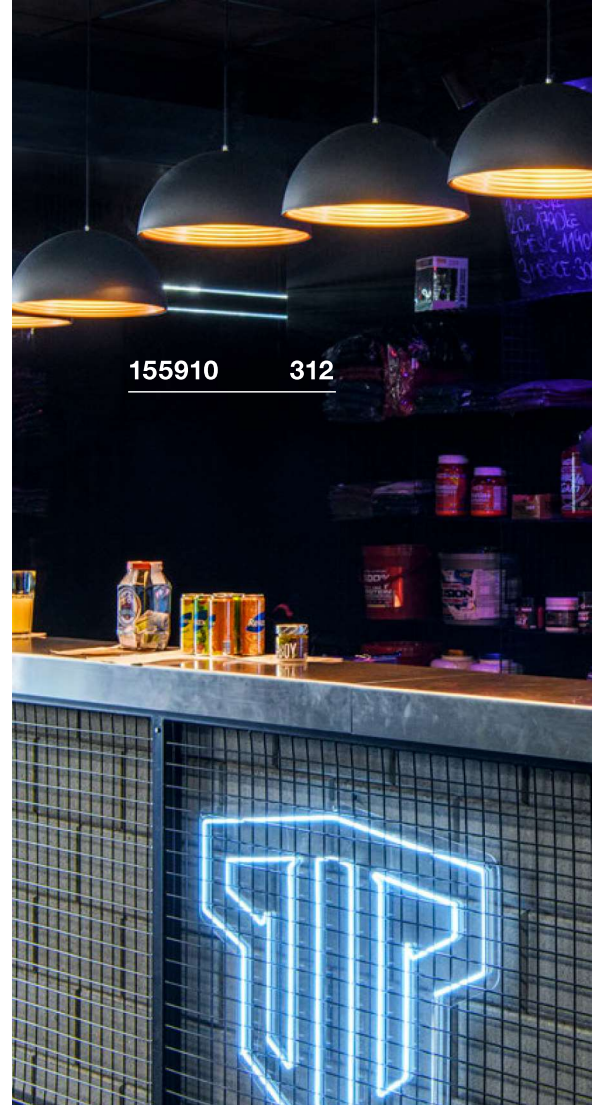

FORCHINI 50
PD, E27

220-240V ~50/60Hz
Material: GFK

- Textilkabel

Socket: 1xE27 max. L: 20 cm

Variante	Art.Nr.	EUR
● schwarz / gold	155530	228,00

A60 | 7.5W | 180°
2700K | 720lm | EEK=F
8kWh/1000h

Art. Nr.: 1005305 | 19,00 EUR

FORCHINI 70
PD, E27

220-240V ~50/60Hz
Material: GFK

- Textilkabel

Socket: 1xE27 max. L: 20 cm

Variante	Art.Nr.	EUR
● schwarz / gold	1001701	403,00

LED E27 | 13.2W | 220°
2700K | 1300lm | EEK=F
13kWh/1000h

Art. Nr.: 1005302 | 12,25 EUR