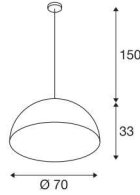

FORCHINI 70
PD, E27

220-240V ~50/60Hz
Material: GFK

- Textilkabel

Socket: 1xE27 max. L: 20 cm

Variante	Art.Nr.	EUR
● schwarz / gold	1001701	403,00

LED E27 | 13.2W | 220°
2700K | 1300lm | EEK=F
13kWh/1000h

Art. Nr.: 1005302 | 12,25 EUR