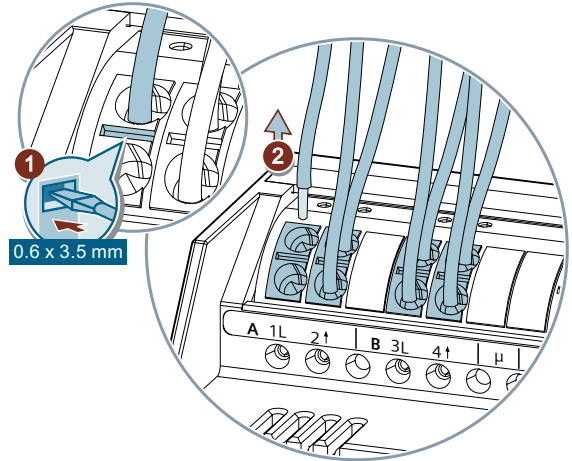

5WG1536-1DB31

5WG1536-1DB51

Assembly / Montage / Montage /  
Montaje / 安装

Removal / Demontage / Démontage /  
Desmontaje / 拆卸

EN 60715-TH35

Connection / Anschluss / Raccordement /  
Conexión / 连接

Disconnection / Trennung / D connexion /  
Desconexi n / 断开

Cu	
	0.5 ... 2.5 mm <sup>2</sup>
	2.5 mm <sup>2</sup>

Cu	
	0.5 ... 1.5 mm <sup>2</sup>

Connection / Anschluss / Raccordement /  
Conexión / 连接

Disconnection / Trennung / D connexion /  
Desconexi n / 断开

Test / Test / Test / Test / 测试