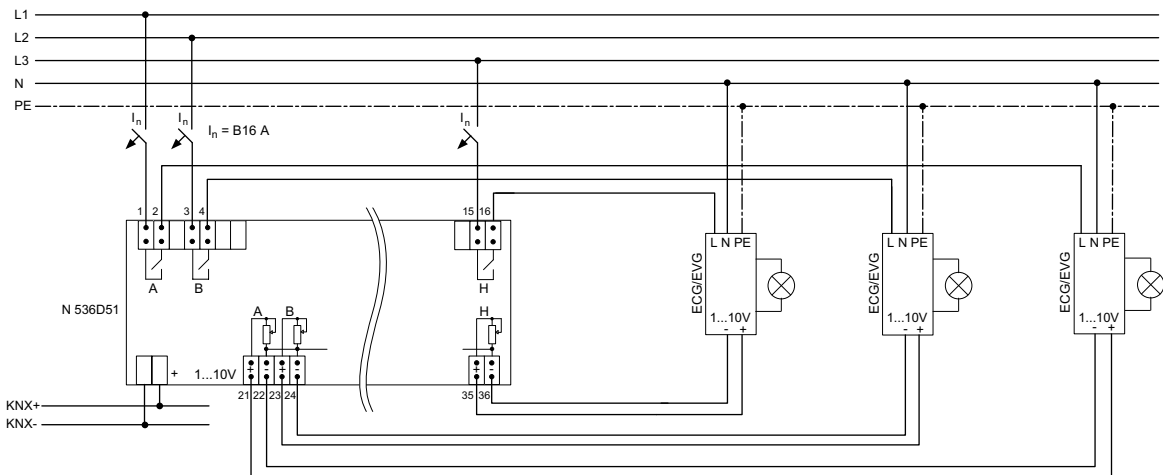

5WG1536-1DB31

5WG1536-1DB51

Assembly / Montage / Montage /  
Montaje / 安装

Removal / Demontage / Démontage /  
Desmontaje / 拆卸

EN 60715-TH35

Connection / Anschluss / Raccordement /  
Conexión / 连接

Disconnection / Trennung / D connexion /  
Desconexi n / 断开

Cu	
	0.5 ... 2.5 mm <sup>2</sup>
	2.5 mm <sup>2</sup>

Cu	
	0.5 ... 1.5 mm <sup>2</sup>

Connection / Anschluss / Raccordement /  
Conexión / 连接

Disconnection / Trennung / D connexion /  
Desconexi n / 断开

Test / Test / Test / Test / 测试