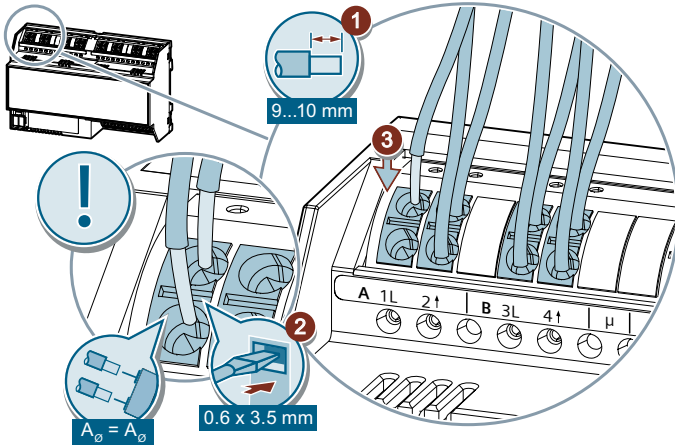

5WG1536-1DB31

5WG1536-1DB51

Assembly / Montage / Montage /  
Montaje / 安装

Removal / Demontage / Démontage /  
Desmontaje / 拆卸

EN 60715-TH35

Connection / Anschluss / Raccordement /  
Conexión / 连接

Disconnection / Trennung / D connexion /  
Desconexi n / 断开

Cu	
	0.5 ... 2.5 mm <sup>2</sup>
	2.5 mm <sup>2</sup>

Cu	
	0.5 ... 1.5 mm <sup>2</sup>

Connection / Anschluss / Raccordement /  
Conexión / 连接

Disconnection / Trennung / D connexion /  
Desconexi n / 断开

Test / Test / Test / Test / 测试