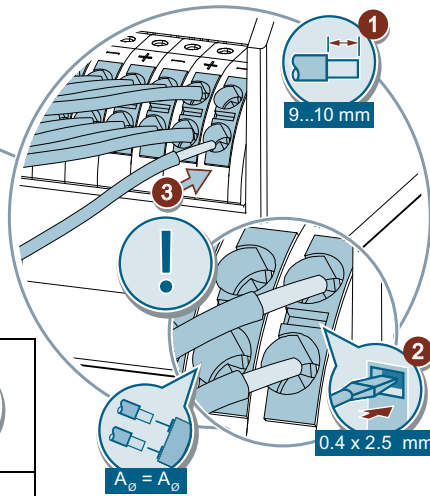

5WG1536-1DB31

5WG1536-1DB51

Assembly / Montage / Montage /  
Montaje / 安装

Removal / Demontage / Démontage /  
Desmontaje / 拆卸

EN 60715-TH35

Connection / Anschluss / Raccordement /  
Conexión / 连接

Disconnection / Trennung / D connexion /  
Desconexi n / 断开

Cu	
	0.5 ... 2.5 mm <sup>2</sup>
	2.5 mm <sup>2</sup>

Cu	
	0.5 ... 1.5 mm <sup>2</sup>

Connection / Anschluss / Raccordement /  
Conexión / 连接

Disconnection / Trennung / D connexion /  
Desconexi n / 断开

Test / Test / Test / Test / 测试