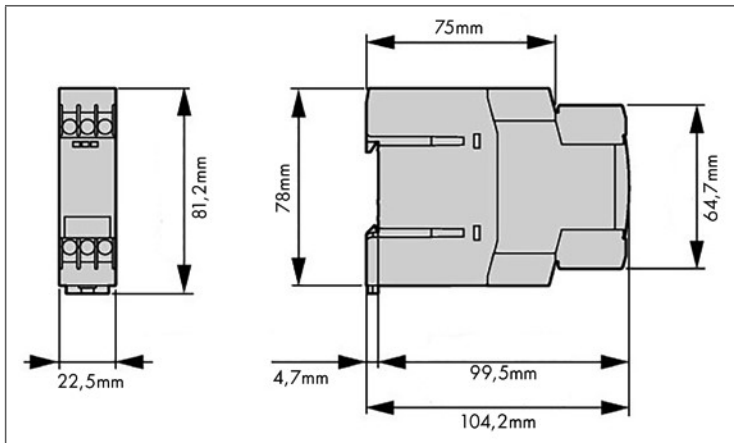

■ Stern-Dreieck Zeitrelais

■ Ablaufdiagramme Zeitfunktionen

■ Schaltbild

■ Maßskizze

BEZEICHNUNG	VERFÜGBAR	STORE	BEST. NR.	PREG	UVP
Stern-Dreieck-Zeitrelais			LZ0YT11	2450	95,20