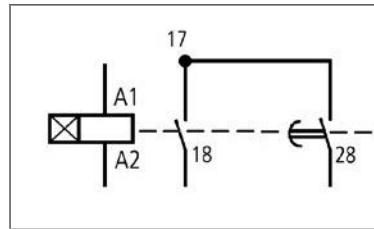

■ Schaltbild