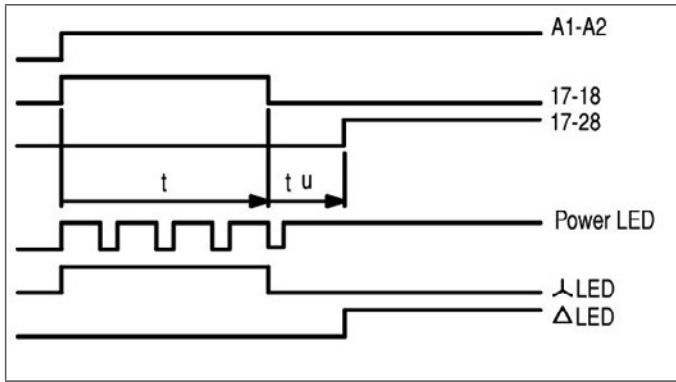

■ Stern-Dreieck Zeitrelais

■ Ablaufdiagramme Zeitfunktionen