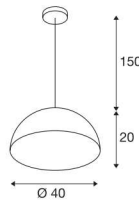

FORCHINI M 40
PD, E27

FORCHINI M 50
PD, E27

IP 20 150

220-240V ~50/60Hz
Material: Aluminium / Stahl

- Textilkabel

Socket: 1xE27

max. L: 15,2 cm

Variante	Art.Nr.	EUR
● schwarz / gold	155910	228,00

A60 | 7,5W | 180°
2700K | 720lm | EEK=F
8kWh/1000h

Art. Nr.: 1005305 | 19,00 EUR

IP 20 150

220-240V ~50/60Hz
Material: Aluminium / Stahl

- Textilkabel

Socket: 1xE27

max. L: 18 cm

Variante	Art.Nr.	EUR
● schwarz / gold	155930	251,00