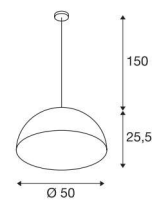

FORCHINI M 40
PD, E27

FORCHINI M 50
PD, E27

IP 20 150

220-240V ~50/60Hz
Material: Aluminium / Stahl

- Textilkabel

Socket: 1xE27

max. L: 15,2 cm

Variante	Art.Nr.	EUR
● schwarz / gold	155910	228,00

A60 | 7,5W | 180°
2700K | 720lm | EEK=F
8kWh/1000h

Art. Nr.: 1005305 | 19,00 EUR

IP 20 150

220-240V ~50/60Hz
Material: Aluminium / Stahl

- Textilkabel

Socket: 1xE27

max. L: 18 cm

Variante	Art.Nr.	EUR
● schwarz / gold	155930	251,00