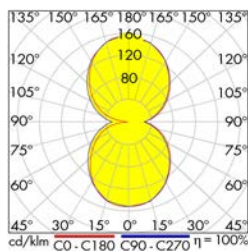

Wandanbauleuchten Serie ZELDA LED

LIHGWA41

LIHGWA42

Schrack-Info

- Gehäuse: Aluminium
- Abdeckung: PMMA
- Farbe: anthrazit
- Bauform: rund, mit flacher PMMA Abdeckung
- Lichtverteilung: direkt, indirekt oder direkt/indirekt
- Dimmbar: Nein
- Lebensdauer (L70B50): 25 000 h
- Umgebungstemperatur: -20°C - +40°C
- Montage: Wandanbau
- Einsatzbereich: Vordächer, Laubengänge, Stiegenhäuser, Außenwände

24

Mobil Code

LIHGWA41

LIHGWA42

LIHGWA41

LIHGWA42

BEZEICHNUNG	LXBXH MM	VERFÜGBAR	STORE	BEST. NR.	PREG	UVP
Zelda LED Large Up 11W 560lm 3000K IP54 anthrazit	158x108x60			LIHGWA41	7230	89,25
Zelda LED Medium Up/Down 12,5W 900lm 3000K IP54 anthrazit	131x91x70			LIHGWA42	7230	98,32