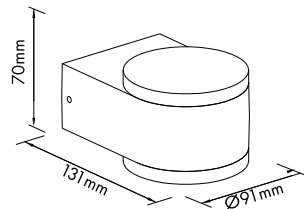

Wandanbauleuchten Serie ZELDA LED

LIHGWA41

LIHGWA42

Schrack-Info

- Gehäuse: Aluminium
- Abdeckung: PMMA
- Farbe: anthrazit
- Bauform: rund, mit flacher PMMA Abdeckung
- Lichtverteilung: direkt, indirekt oder direkt/indirekt
- Dimmbar: Nein
- Lebensdauer (L70B50): 25 000 h
- Umgebungstemperatur: -20°C - +40°C
- Montage: Wandanbau
- Einsatzbereich: Vordächer, Laubengänge, Stiegenhäuser, Außenwände

24

Mobil Code

LIHGWA41

LIHGWA42

LIHGWA41

LIHGWA42

BEZEICHNUNG	LXBXH MM	VERFÜGBAR	STORE	BEST. NR.	PREG	UVP
Zelda LED Large Up 11W 560lm 3000K IP54 anthrazit	158x108x60			LIHGWA41	7230	89,25
Zelda LED Medium Up/Down 12,5W 900lm 3000K IP54 anthrazit	131x91x70			LIHGWA42	7230	98,32