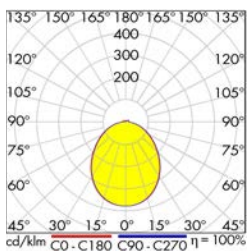

Wandanbauleuchten Serie ZELDA LED

LIHGWA41

LIHGWA42

Schrack-Info

- Gehäuse: Aluminium
- Abdeckung: PMMA
- Farbe: anthrazit
- Bauform: rund, mit flacher PMMA Abdeckung
- Lichtverteilung: direkt, indirekt oder direkt/indirekt
- Dimmbar: Nein
- Lebensdauer (L70B50): 25 000 h
- Umgebungstemperatur: -20°C - +40°C
- Montage: Wandanbau
- Einsatzbereich: Vordächer, Laubengänge, Stiegenhäuser, Außenwände

24

Mobil Code

LIHGWA41

LIHGWA42

LIHGWA41

LIHGWA42

BEZEICHNUNG	LXBXH MM	VERFÜGBAR	STORE	BEST. NR.	PREG	UVP
Zelda LED Large Up 11W 560lm 3000K IP54 anthrazit	158x108x60			LIHGWA41	7230	89,25
Zelda LED Medium Up/Down 12,5W 900lm 3000K IP54 anthrazit	131x91x70			LIHGWA42	7230	98,32