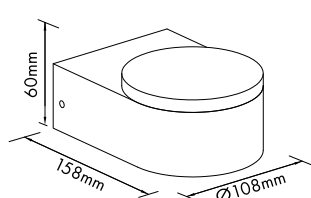

Wandanbauleuchten Serie ZELDA LED

LIHGWA41

LIHGWA42

Schrack-Info

- Gehäuse: Aluminium
- Abdeckung: PMMA
- Farbe: anthrazit
- Bauform: rund, mit flacher PMMA Abdeckung
- Lichtverteilung: direkt, indirekt oder direkt/indirekt
- Dimmbar: Nein
- Lebensdauer (L70B50): 25 000 h
- Umgebungstemperatur: -20°C - +40°C
- Montage: Wandanbau
- Einsatzbereich: Vordächer, Laubengänge, Stiegenhäuser, Außenwände

24

Mobil Code

LIHGWA41

LIHGWA42

LIHGWA41

LIHGWA42

BEZEICHNUNG	LXBXH MM	VERFÜGBAR	STORE	BEST. NR.	PREG	UVP
Zelda LED Large Up 11W 560lm 3000K IP54 anthrazit	158x108x60			LIHGWA41	7230	89,25
Zelda LED Medium Up/Down 12,5W 900lm 3000K IP54 anthrazit	131x91x70			LIHGWA42	7230	98,32