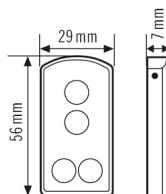

### Technische Daten

#### GEHÄUSE

Abmessungen	Länge 56 mm x Breite 29 mm x Höhe/Tiefe 7 mm
Gewicht	12 g
Schutzart	IP20
Farbe	silber

### Maßzeichnung